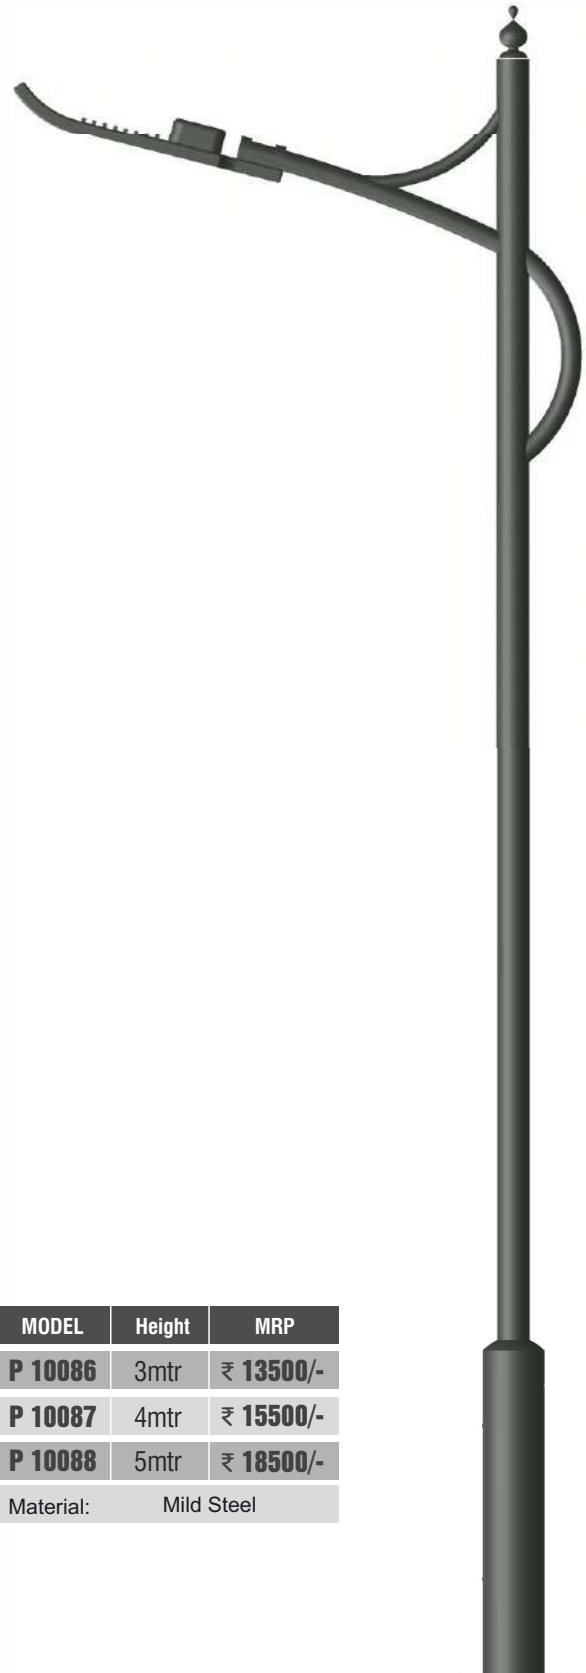

Material: Mild Steel

Decorative Head

Model : P 20280

Dimension: D f 450 / H f 340 / PD f 38

B-22 / 30w / 60w

M.R.P: 4600 / 8000 / 9500

P 20281

D f 600 / H 500 / PD f 38mm

B-22 / 70w / 100w

8500 / 14000 / 18000

Finish: Alluminum + Acrylic

Body Colour : Black / Grey

Bozza Pole Light

LED
Module

MODEL	Height	MRP (2x30w)
P 10071	4mtr	₹ 26000/-
P 10072	5mtr	₹ 28000/-
P 10073	6mtr	₹ 32000/-

Material: Mild Steel

Lumio Pole Light

MODEL	Height	MRP (2x30w)
P 10076	3mtr	₹ 26000/-
P 10077	4mtr	₹ 28000/-
P 10078	5mtr	₹ 31000/-
Material:	Mild Steel	

Fluora Pole Light

MODEL	Height	MRP
P 10081	3mtr	₹ 16000/-
P 10082	4mtr	₹ 19500/-
P 10083	5mtr	₹ 23000/-

Material: Mild Steel

Clara Pole Light

MODEL	Height	MRP
P 10086	3mtr	₹ 13500/-
P 10087	4mtr	₹ 15500/-
P 10088	5mtr	₹ 18500/-
Material:		Mild Steel

Benya Pole Light

MODEL	Height	MRP
P 10091	3mtr	₹ 12000/-
P 10092	4mtr	₹ 14000/-
P 10093	5mtr	₹ 17500/-
Material:	Mild Steel	