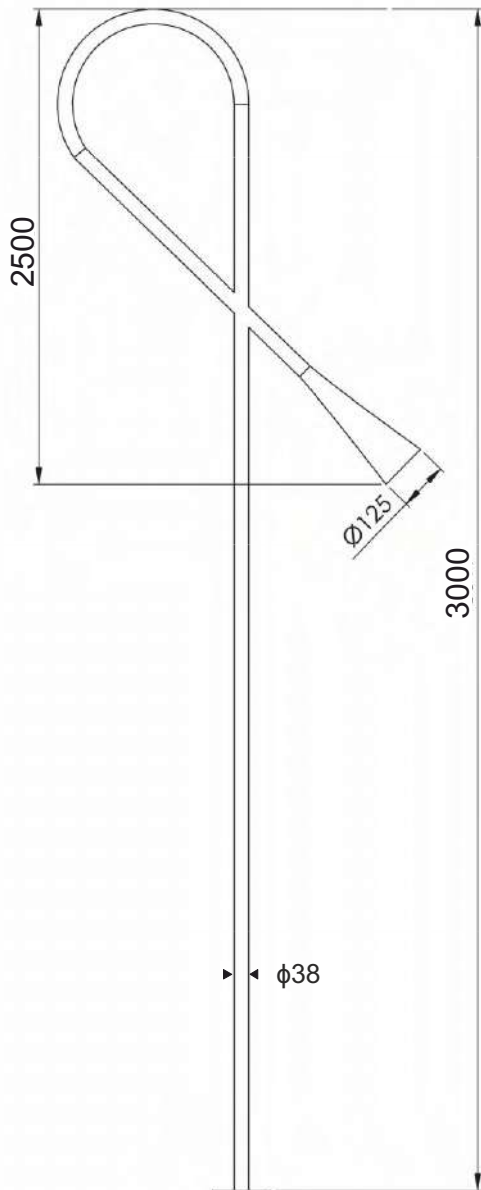

PASOLITE

POLES

May 2023

Arizona Pole Light

MODEL	Height	MRP
P 10001	5mtr	₹ 20000/-
P 10002	6mtr	₹ 22000/-
P 10003	7mtr	₹ 26000/-
Material:	Mild Steel	

Decorative Head

Model : P 20280

Dimension: D f 450 / H f 340 / PD f 38

MODEL	Height	MRP
P 10036	4mtr	On Request
P 10037	5mtr	

Material: Mild Steel

Corvell Pole Light

MODEL	Height	30w	MRP	60w
P 10041	3mtr	₹ 20000/-		₹ 24000/-
P 10042	4mtr	₹ 22000/-		₹ 26000/-
P 10043	5mtr	₹ 25000/-		₹ 29000/-
Material:		Mild Steel		

Elvin Pole Light

MODEL	Height	30w	MRP	60w
P 10046	5mtr	₹ 30000/-		₹ 34000/-
P 10047	6mtr	₹ 34000/-		₹ 38000/-
P 10048	7mtr	₹ 40000/-		₹ 44000/-

Material: Mild Steel

Breggo Pole Light

MODEL	Height	MRP 24w
P10051	2.5mtr	₹ 16000/-
P 10052	3mtr	₹ 18000/-
Material:	Mild Steel	

Trabo Pole Light

MODEL	Height	2x30w MRP	2x60w
P 10056	4mtr	₹ 32000/-	₹ 40000/-
P 10057	5mtr	₹ 35000/-	₹ 33000/-
P 10058	6mtr	₹ 40000/-	₹ 48000/-

Material: Mild Steel

Double Arm Led Pole

Vilux Pole Light

MODEL	Height	30w	MRP	60w
P 10061	3mtr	₹ 22000/-	₹ 26000/-	
P 10062	4mtr	₹ 25000/-	₹ 29000/-	
P 10063	5mtr	₹ 32000/-	₹ 36000/-	