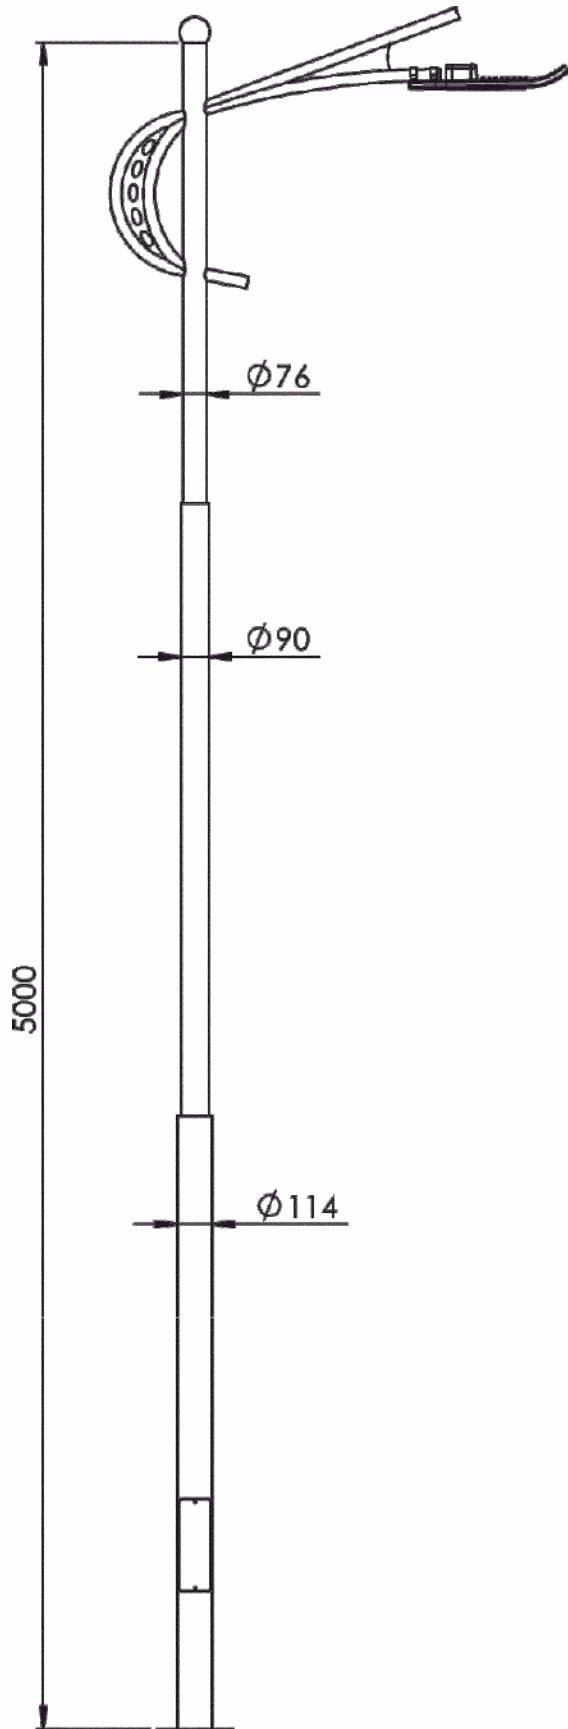

Zencko Pole Light

MODEL	Height	MRP
P 10436	4mtr	₹ 21000/-
P 10437	5mtr	₹ 23000/-
P 10438	6mtr	₹ 25000/-
Material:	Mild Steel