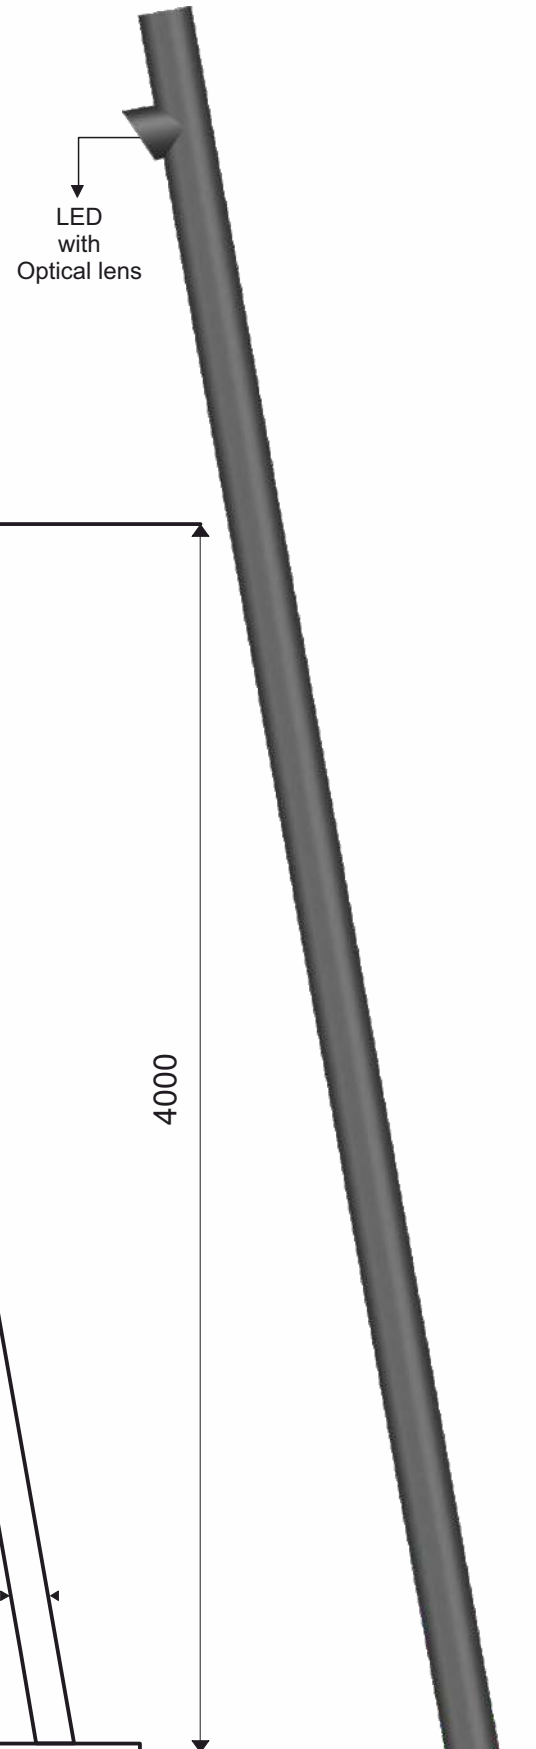

Material: Mild Steel

LED with
Optic lens

120x60 Pipe

4000

φ90

Glint Pole Light

MODEL	Height	12w	MRP	24w
P 10261	3mtr	₹ 20000/-	₹ 22000/-	
P 10262	4mtr	₹ 24000/-	₹ 26000/-	

Material: Mild Steel

Avalon Pole Light

MODEL	Height	30w	MRP	60w
P 10266	3mtr	₹ 28000/-		₹ 31000/-
P 10267	4mtr	₹ 30000/-		₹ 33000/-
P 10268	5mtr	₹ 34000/-		₹ 37000/-

Material: Mild Steel

Amigo Pole Light

MODEL	Height	30w	MRP	60w
P 10276	4mtr	₹ 24000/-		₹ 27000/-
P 10277	5mtr	₹ 26000/-		₹ 29000/-
P 10278	6mtr	₹ 32000/-		₹ 35000/-