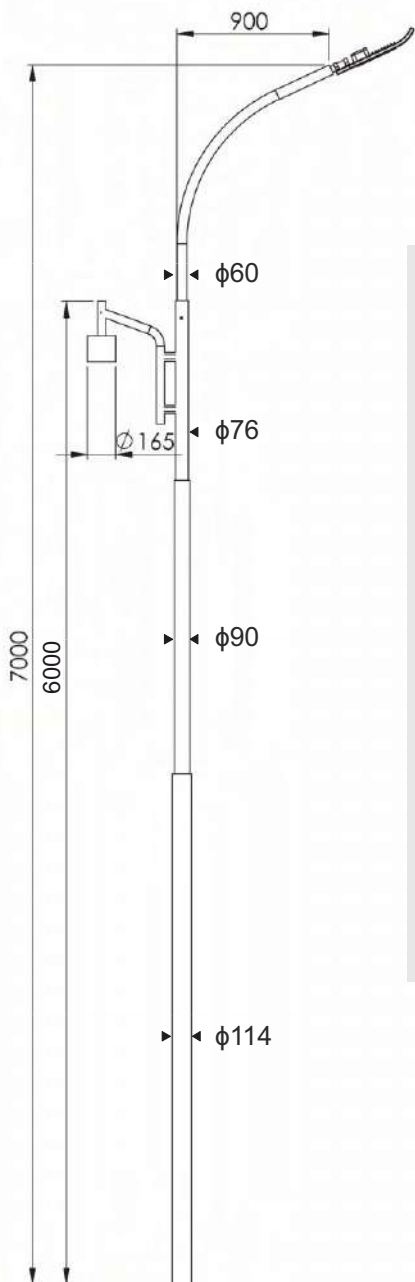

PASOLITE

POLES

May 2023

Arizona Pole Light

MODEL	Height	MRP
P 10001	5mtr	₹ 20000/-
P 10002	6mtr	₹ 22000/-
P 10003	7mtr	₹ 26000/-
Material:	Mild Steel	

Decorative Head

Model : P 20280

Dimension: D f 450 / H f 340 / PD f 38

8500 / 14,000 / 18000

Finish: Alluminum + Acrylic

Body Colour : Black / Grey

Truzio Pole Light

MODEL	Height	MRP 50w
P 10031	3mtr	₹ 24000/-
P 10032	4mtr	₹ 28000/-
Material:	Mild Steel	

Top view

Fluora Solar Pole Light

MODEL	Height	MRP
P 10036	4mtr	On Request
P 10037	5mtr	

Material: Mild Steel

Corvell Pole Light

MODEL	Height	30w	MRP	60w
P 10041	3mtr	₹ 20000/-		₹ 24000/-
P 10042	4mtr	₹ 22000/-		₹ 26000/-
P 10043	5mtr	₹ 25000/-		₹ 29000/-
Material:		Mild Steel		

Elvin Pole Light

MODEL	Height	30w	MRP	60w
P 10046	5mtr	₹ 30000/-		₹ 34000/-
P 10047	6mtr	₹ 34000/-		₹ 38000/-
P 10048	7mtr	₹ 40000/-		₹ 44000/-

Material: Mild Steel

Breggo Pole Light

MODEL	Height	MRP 24w
P10051	2.5mtr	₹ 16000/-
P 10052	3mtr	₹ 18000/-
Material:	Mild Steel	