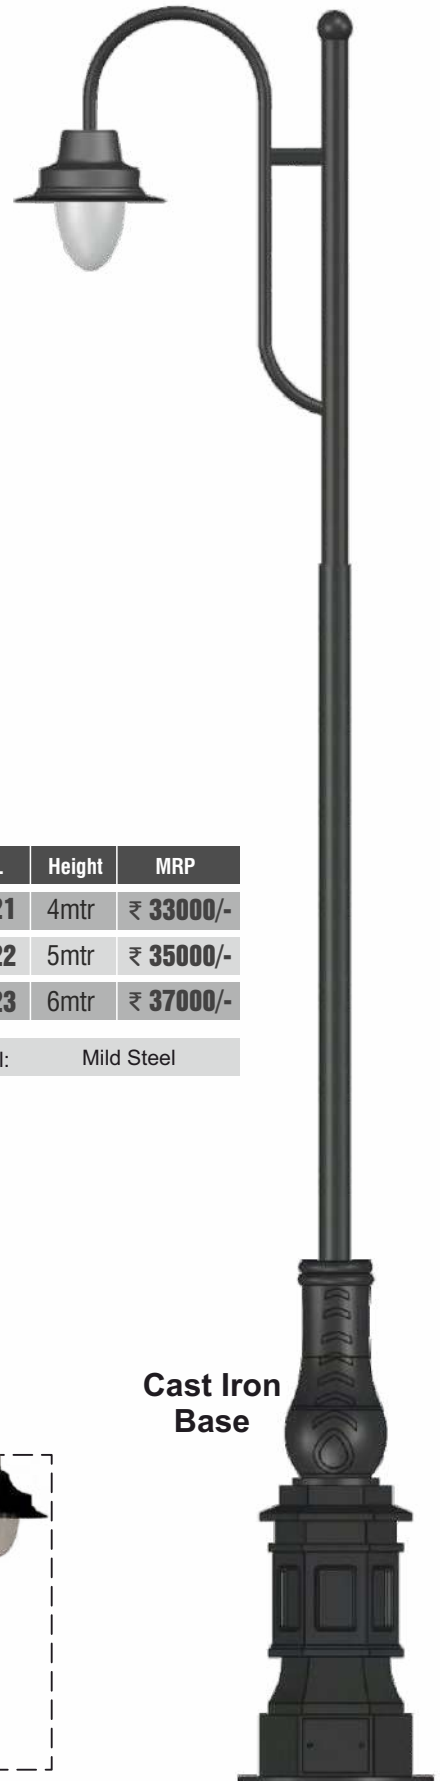

Calian Pole Light

MODEL	Height	MRP
P 10421	4mtr	₹ 33000/-
P 10422	5mtr	₹ 35000/-
P 10423	6mtr	₹ 37000/-
Material:		Mild Steel

Cast Iron Base

Decorative Head

Model : P 20280
Dimension: D f 450 / H f 340 / PD f 38
B-22 / 30w / 60w
M.R.P: 4600 / 8000 / 9500

P 20281
D f 600 / H 500 / PD f 38mm
B-22 / 70w / 100w
8500 / 14000 / 18000

Finish: Alluminum + Acrylic
Body Colour : Black / Grey