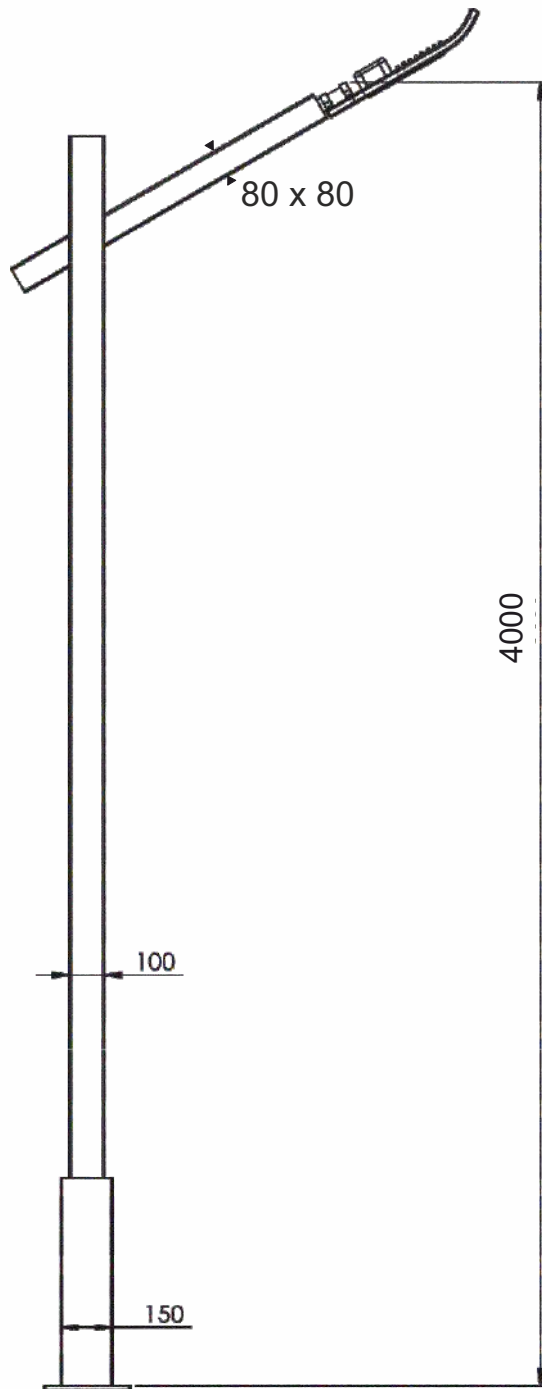

Ethos Pole Light

MODEL	Height	MRP
P 10361	3mtr	₹ 16000/-
P 10362	4mtr	₹ 18000/-
P 10363	5mtr	₹ 21000/-

Material: Mild Steel