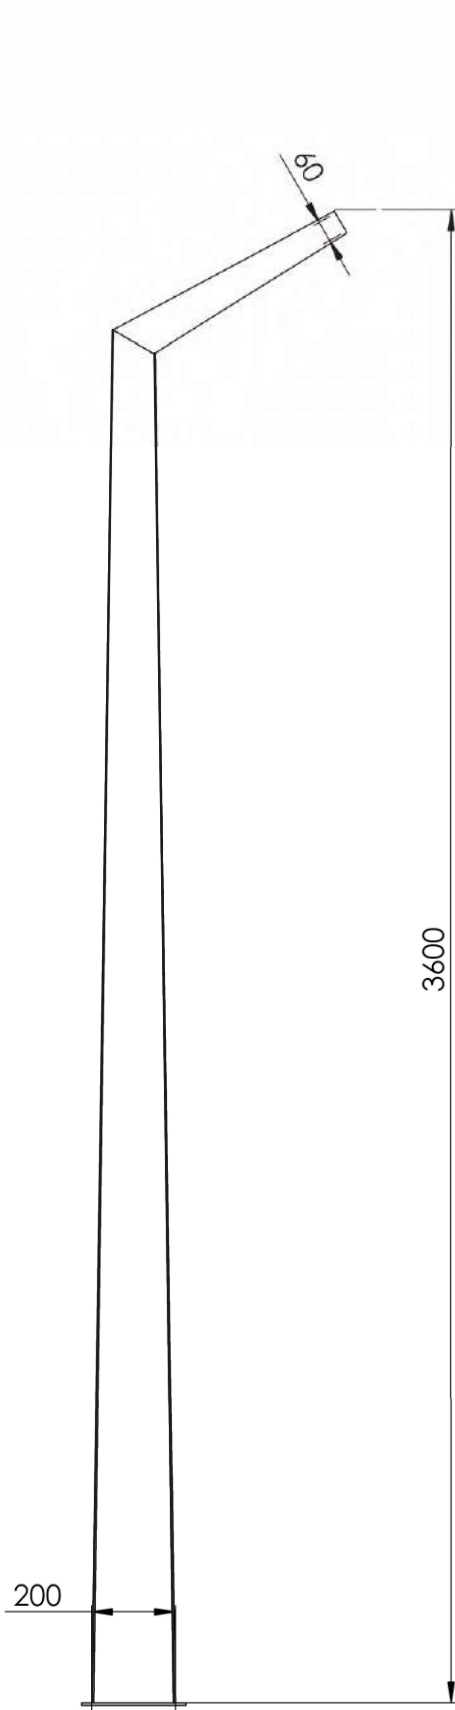

Zaurak Pole Light

LED
Module

MODEL	Height	30w	MRP	60w
P 10466	3.6mtr	₹ 34000/-		₹ 37000/-
P 10467	4.5mtr	₹ 40000/-		₹ 43000/-
Material:		Mild Steel