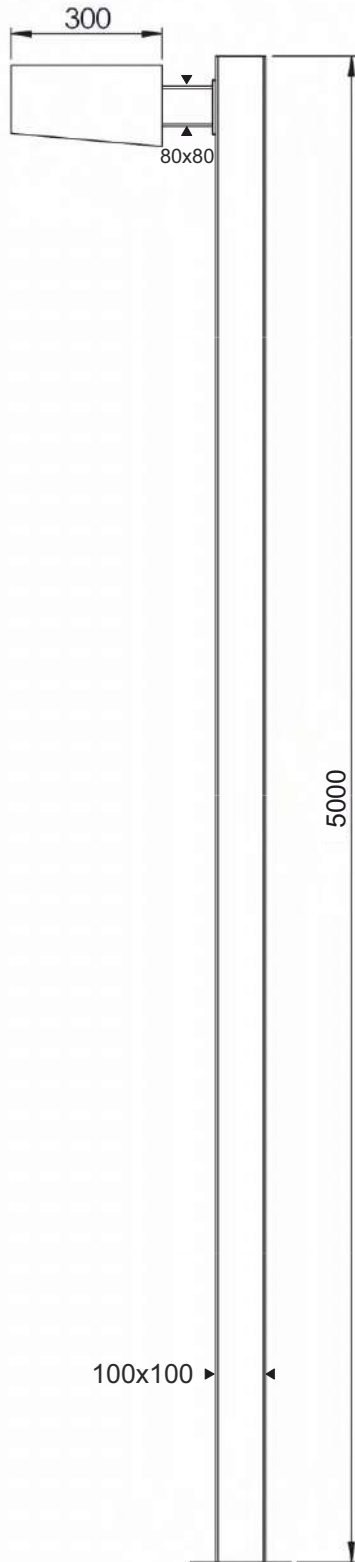

PASOLITE

POLES

May 2023

Arizona Pole Light

MODEL	Height	MRP
P 10001	5mtr	₹ 20000/-
P 10002	6mtr	₹ 22000/-
P 10003	7mtr	₹ 26000/-
Material:	Mild Steel	

Decorative Head

Model : P 20280

Dimension: D f 450 / H f 340 / PD f 38

B-22 / 30w / 60w

M.R.P: 4600 / 8000 / 9500

Finish: Alluminum + Acrylic
Body Colour : Black / Grey

P 20281

D f 600 / H 500 / PD f 38mm

B-22 / 70w / 100w

8500 / 14000 / 18000

Nokkir Pole Light

Material: Mild Steel

Decorative Head

Model : P 20280

Dimension: D f 450 / H f 340 / PD f 38

B-22 / 30w / 60w

M.R.P: 4600 / 8000 / 9500

P 20281

D f 600 / H 500 / PD f 38mm

B-22 / 70w / 100w

8500 / 14000 / 18000

Finish: Alluminum + Acrylic

Body Colour : Black / Grey

Bozza Pole Light

LED
Module

MODEL	Height	MRP (2x30w)
P 10071	4mtr	₹ 26000/-
P 10072	5mtr	₹ 28000/-
P 10073	6mtr	₹ 32000/-