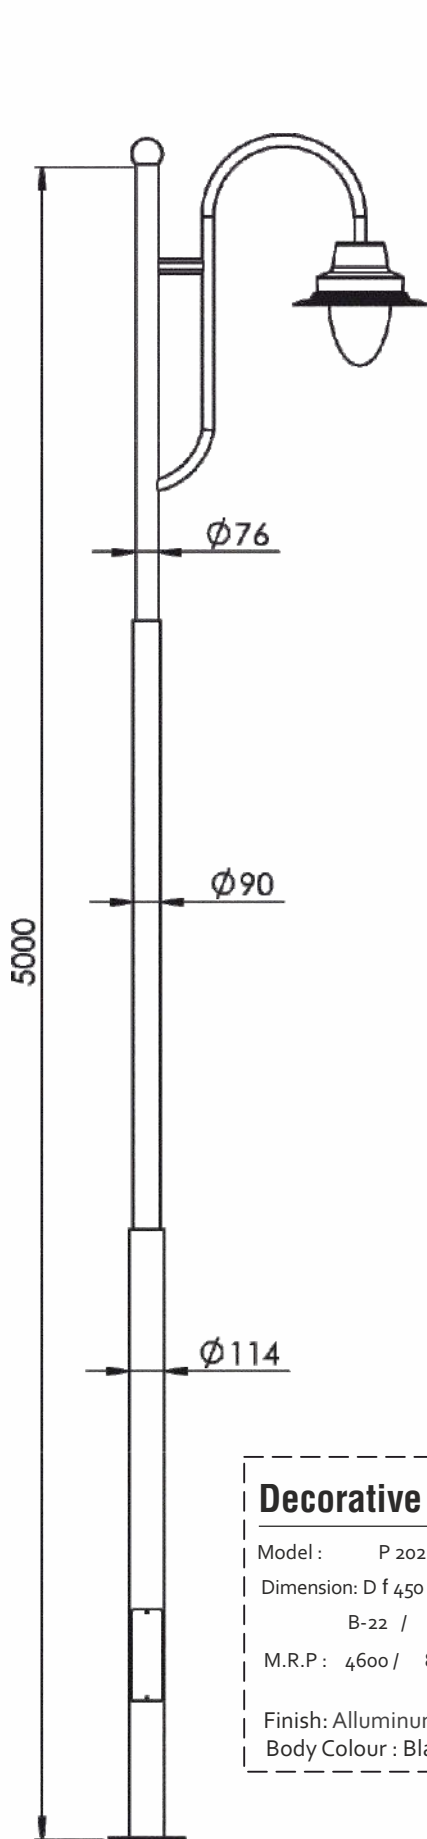

Calian Pole Light

MODEL	Height	MRP
P 10421	4mtr	₹ 33000/-
P 10422	5mtr	₹ 35000/-
P 10423	6mtr	₹ 37000/-
Material:		Mild Steel

Cast Iron Base

Decorative Head

Model : P 20280
Dimension: D f 450 / H f 340 / PD f 38
B-22 / 30w / 60w
M.R.P: 4600 / 8000 / 9500

P 20281
D f 600 / H 500 / PD f 38mm
B-22 / 70w / 100w
8500 / 14000 / 18000

Finish: Alluminum + Acrylic
Body Colour : Black / Grey