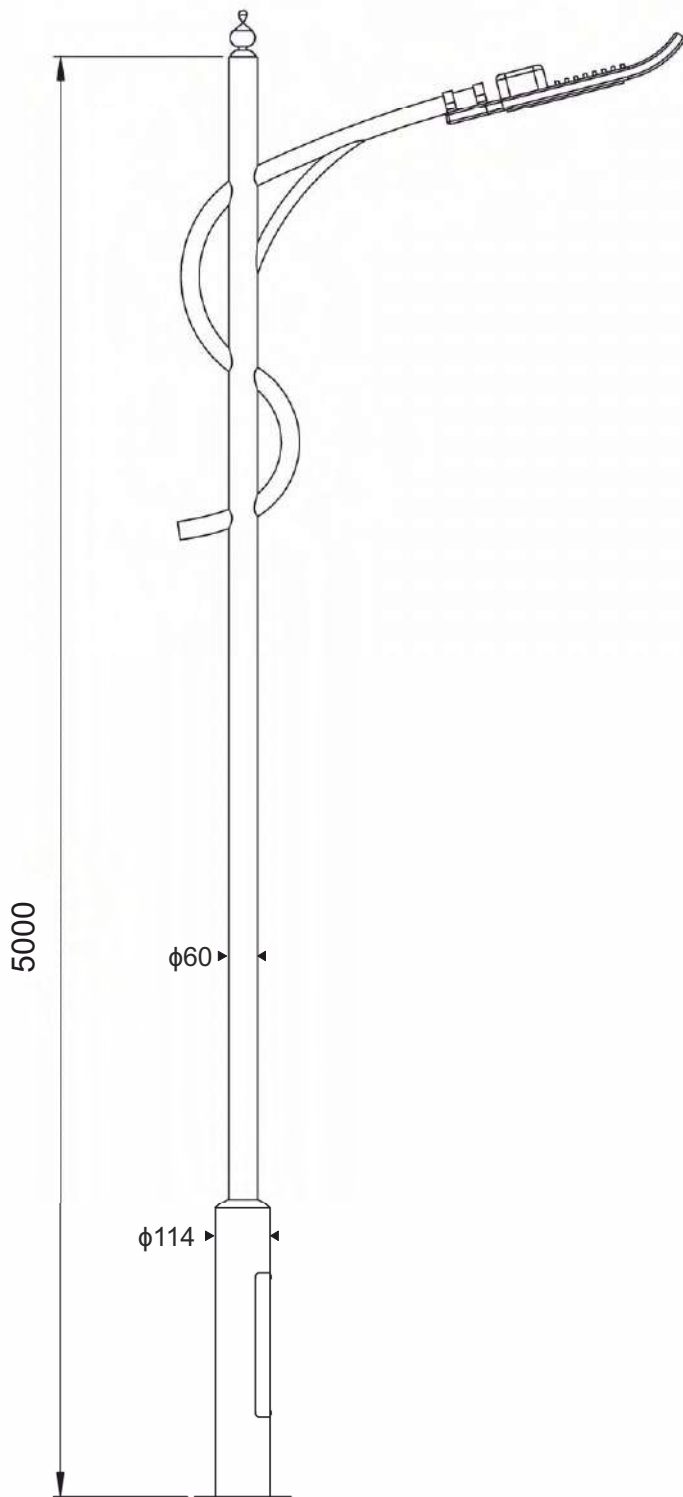

Material: Mild Steel

Decorative Head

Model : P 20280

Dimension: D f 450 / H f 340 / PD f 38

B-22 / 30w / 60w

M.R.P: 4600 / 8000 / 9500

P 20281

D f 600 / H 500 / PD f 38mm

Material: Mild Steel

Clara Pole Light

MODEL	Height	MRP
P 10086	3mtr	₹ 13500/-
P 10087	4mtr	₹ 15500/-
P 10088	5mtr	₹ 18500/-
Material:		Mild Steel

Benya Pole Light

MODEL	Height	MRP
P 10091	3mtr	₹ 12000/-
P 10092	4mtr	₹ 14000/-
P 10093	5mtr	₹ 17500/-
Material:	Mild Steel	

Luciid Pole Light

Fascio Pole Light

MODEL	Height	MRP
P 10101	4mtr	₹ 14000/-
P 10102	5mtr	₹ 17500/-
P 10103	6mtr	₹ 21000/-

Material: Mild Steel

Astre Pole Light

Ikon Pole Light

MODEL	Height	MRP
P 10111	3mtr	₹ 14000/-
P 10112	4mtr	₹ 17500/-
P 10113	5mtr	₹ 21000/-
Material:		Mild Steel

VueeRay Pole Light

Astre Pole Light

MODEL	Height	MRP
P 10121	4mtr	₹ 14000/-
P 10122	5mtr	₹ 17500/-
P 10123	6mtr	₹ 21000/-
Material:	Mild Steel	

Zestrum Pole Light

Leyf Pole Light

Sapphire Pole Light

Radianze Pole Light