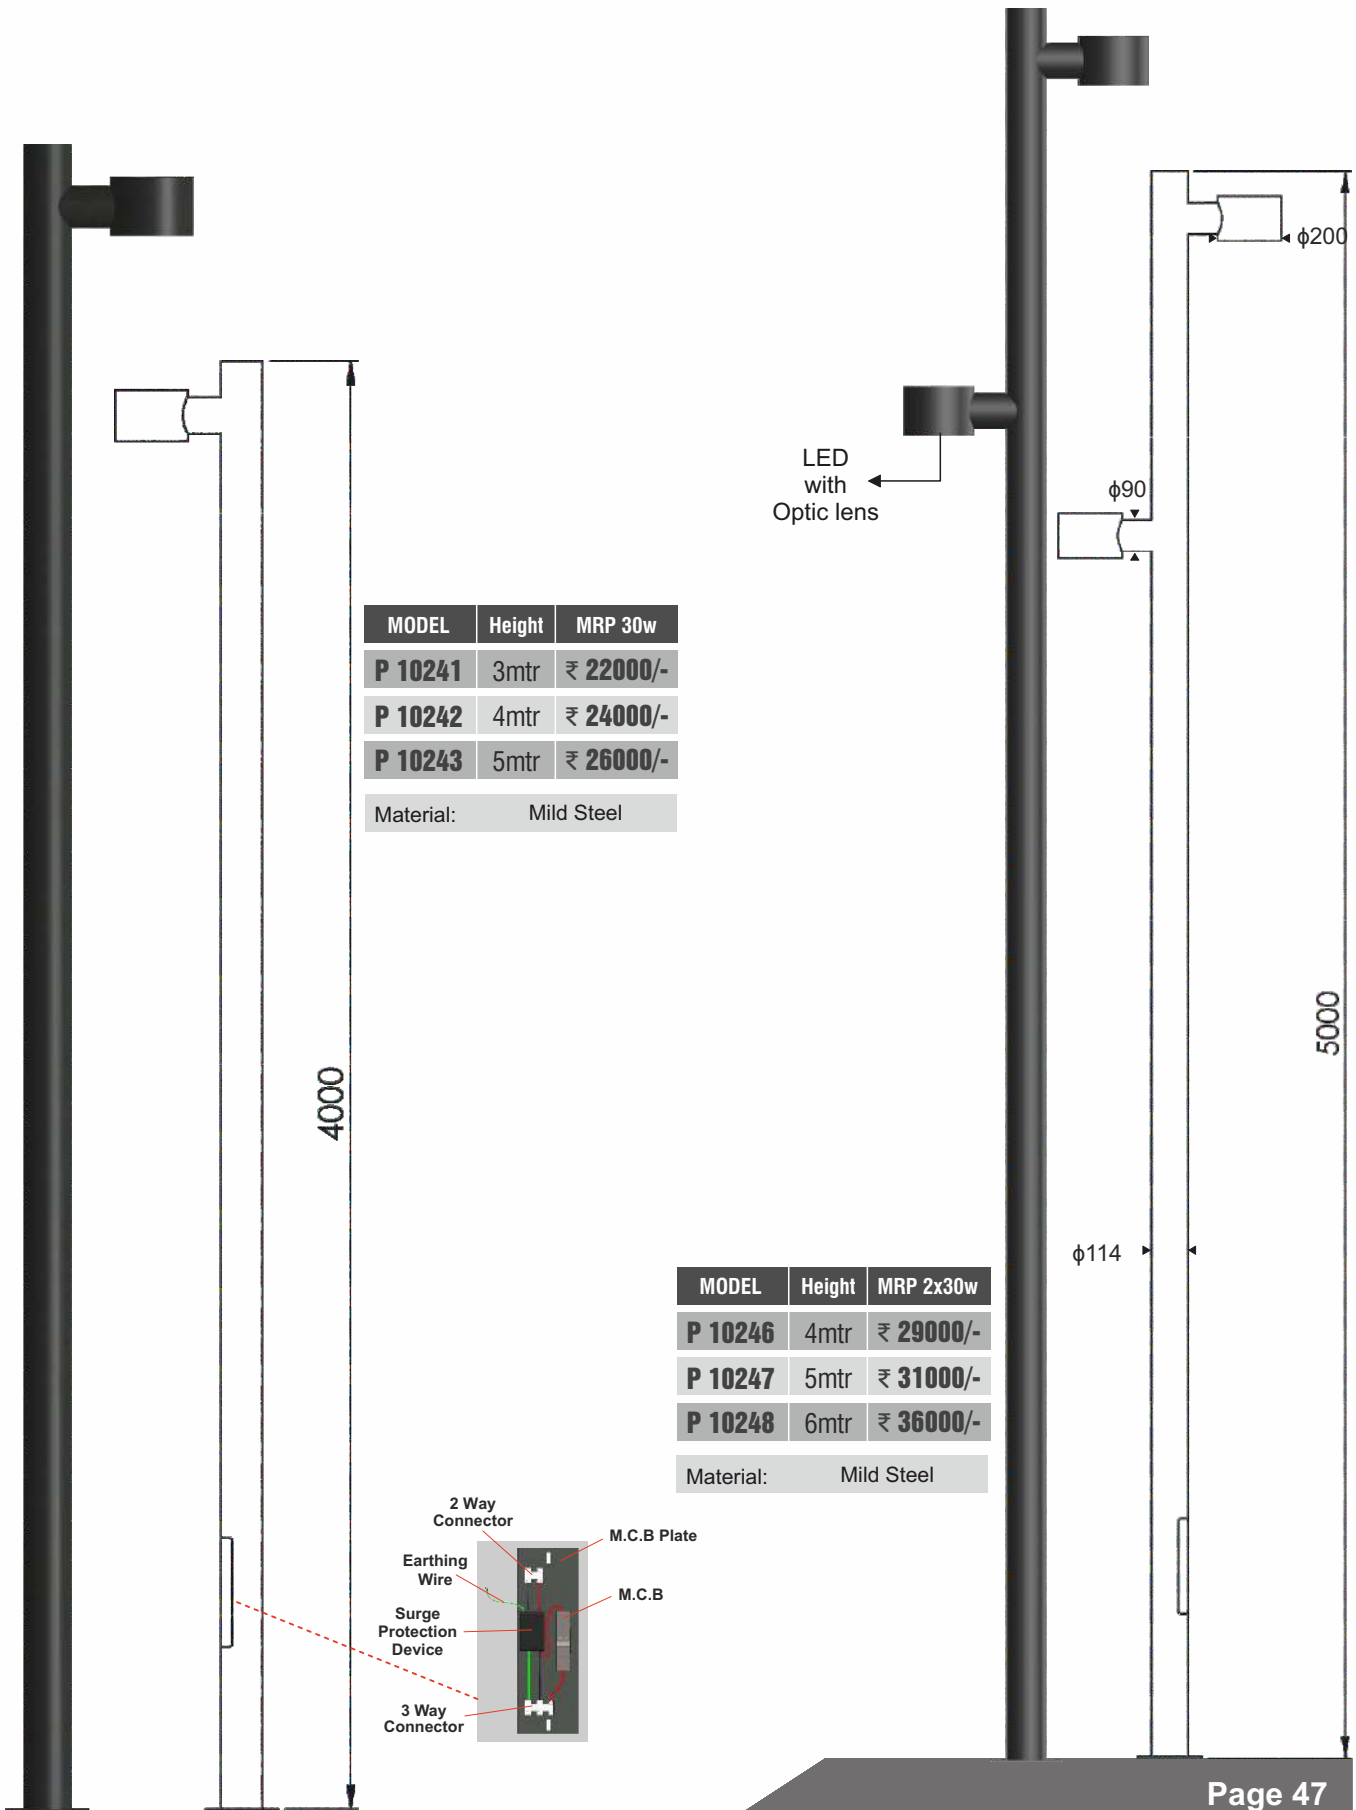

Helios Pole Light