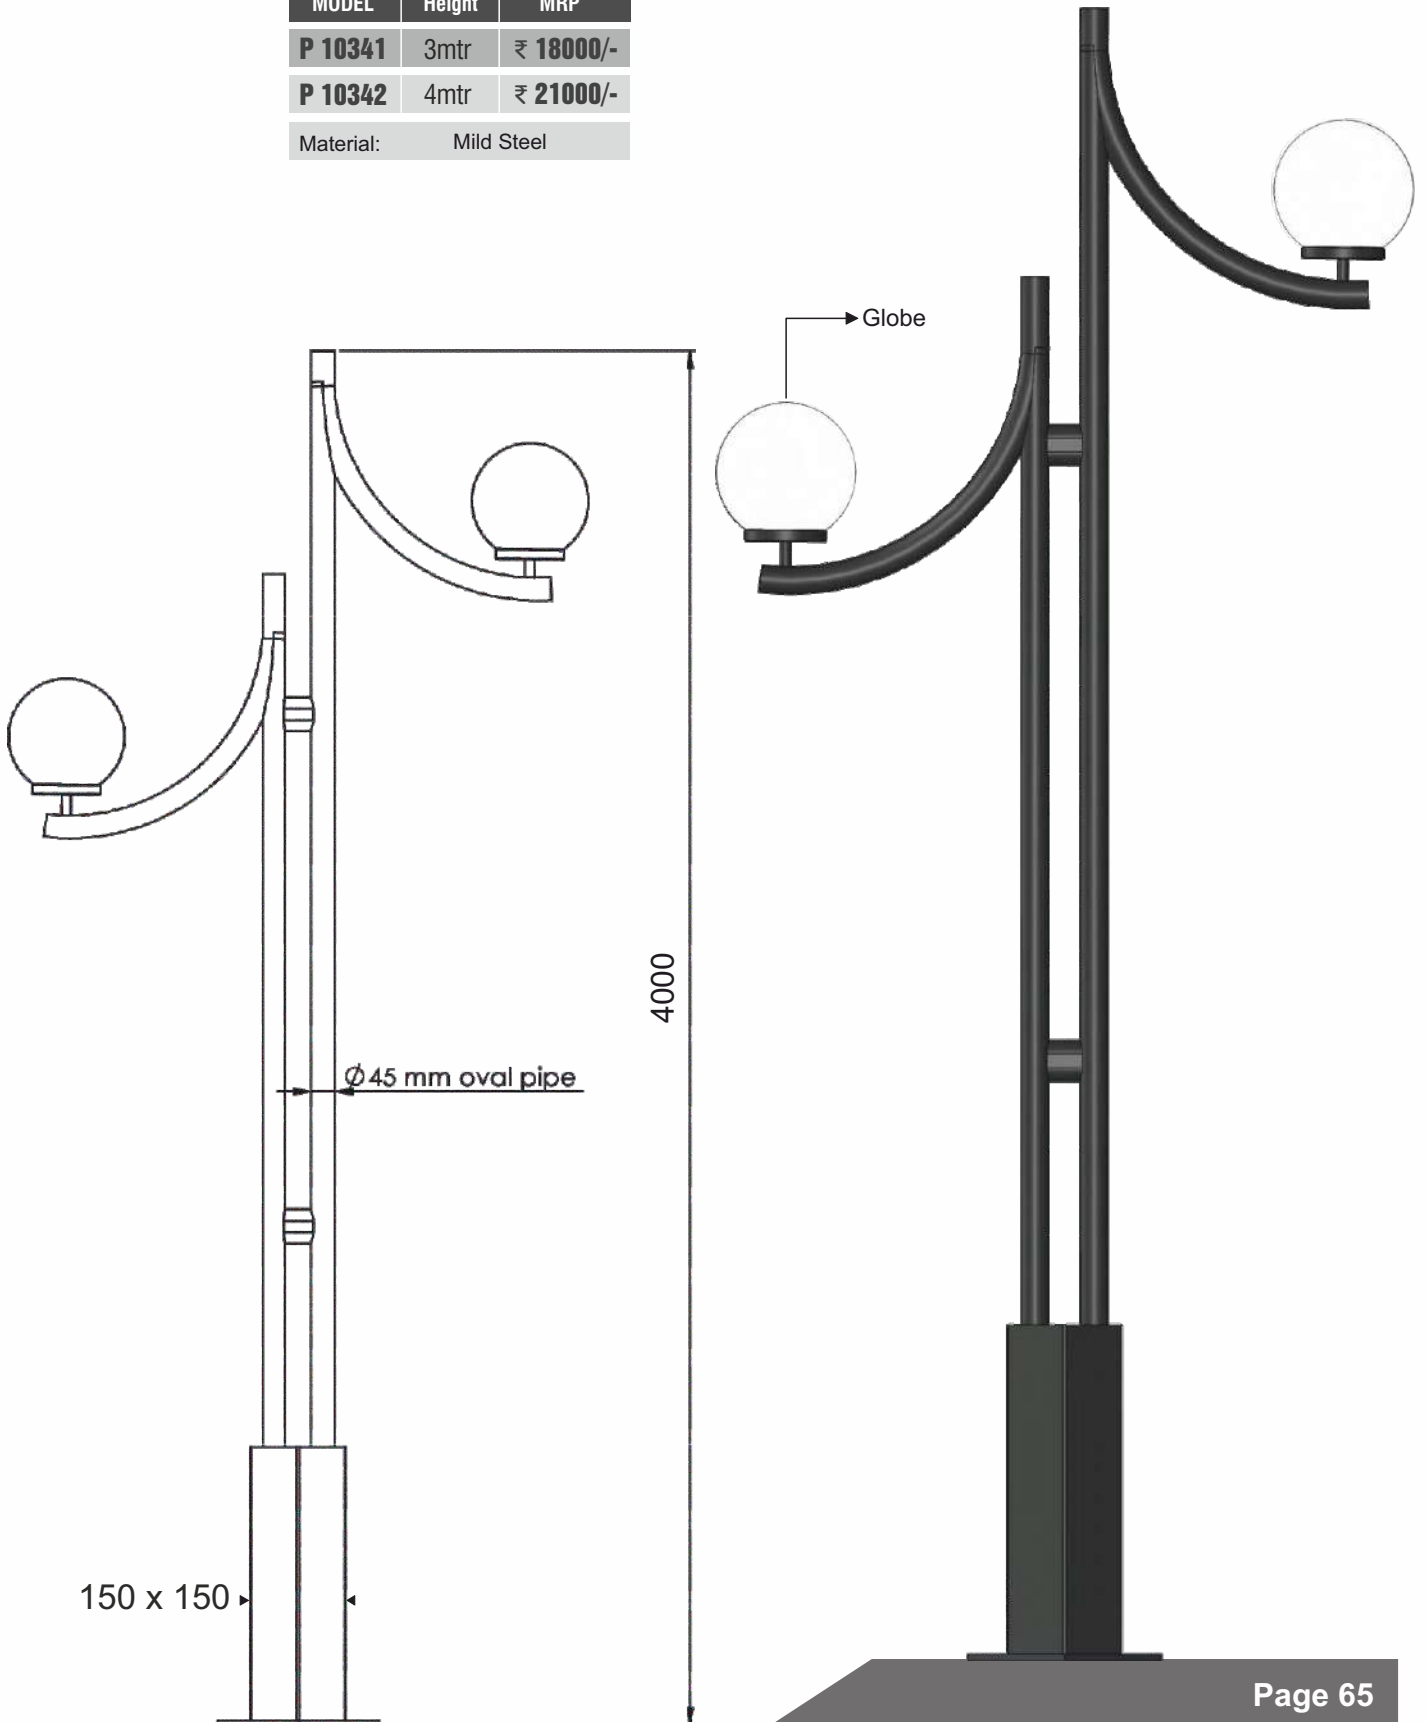

Neptune Pole Light

MODEL	Height	MRP
P 10321	5mtr	₹ 26000/-
P 10322	6mtr	₹ 28000/-
P 10323	7mtr	₹ 32000/-
Material:	Mild Steel	

Flamingo Pole Light

MODEL	Height	MRP
P 10326	4mtr	₹ 18000/-
P 10327	5mtr	₹ 20000/-
P 10328	6mtr	₹ 24000/-
Material:		Mild Steel

Crux Pole Light

Marin Pole Light

MODEL	Height	MRP
P 10336	5mtr	₹ 22000/-
P 10337	6mtr	₹ 26000/-
P 10338	7mtr	₹ 32000/-
Material:		Mild Steel

Decorative Head

Model : P 20280
 Dimension: D f 450 / H f 340 / PD f 38
 B-22 / 30w / 60w
 M.R.P: 4600 / 8000 / 9500

Model : P 20281
 Dimension: D f 600 / H 500 / PD f 38mm
 B-22 / 70w / 100w
 M.R.P: 8500 / 14,000 / 18000

Finish: Alluminum + Acrylic
 Body Colour : Black / Grey

Avalon Pole Light

MODEL	Height	MRP
P 10341	3mtr	₹ 18000/-
P 10342	4mtr	₹ 21000/-
Material:	Mild Steel	

Bella Pole Light

Cassava Pole Light

MODEL	Height	MRP
P 10351	4mtr	₹ 22000/-
P 10352	5mtr	₹ 24000/-
P 10353	6mtr	₹ 28000/-
Material:	Mild Steel	

Darwin Pole Light

MODEL	Height	2x30w	MRP	2x60w
P 10356	3mtr	₹ 30000/-		₹ 36000/-
P 10357	4mtr	₹ 32000/-		₹ 38000/-
P 10358	5mtr	₹ 35000/-		₹ 41000/-