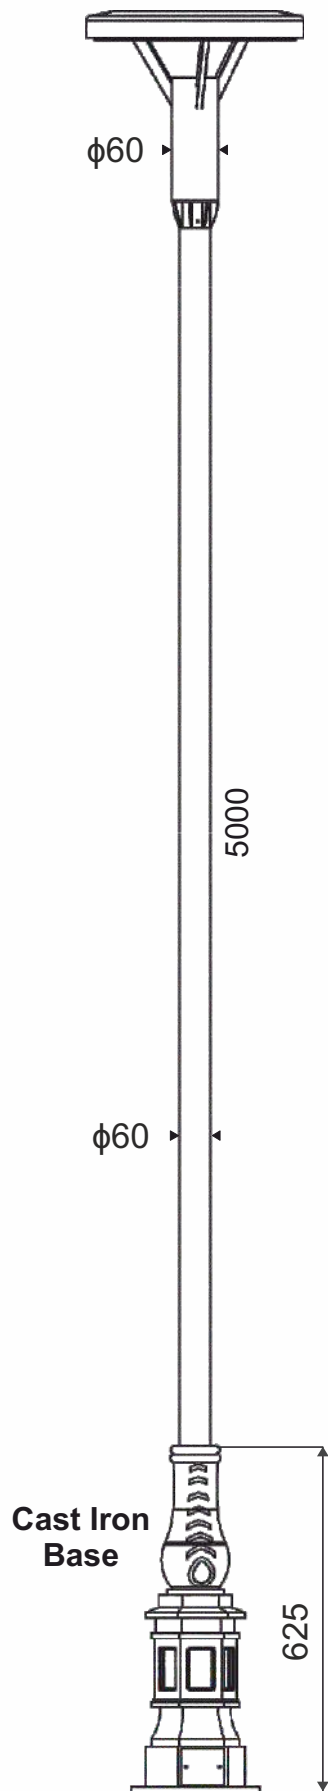

Decorative Head

Model :	P 20280	P 20281
Dimension: D f	450 / H f 340 / PD f 38	D f 600 / H 500 / PD f 38mm
	B-22 / 30w / 60w	B-22 / 70w / 100w
M.R.P:	4600 / 8000 / 9500	8500 / 14000 / 18000
Finish:	Alluminum + Acrylic	
Body Colour :	Black / Grey	

Decorative Head

Model : P 20280
 Dimension: D f 450 / H f 340 / PD f 38
 B-22 / 30w / 60w
 M.R.P: 4600 / 8000 / 9500

P 20281
 D f 600 / H 500 / PD f 38mm
 B-22 / 70w / 100w
 8500 / 14,000 / 18000

Finish: Alluminum + Acrylic
 Body Colour : Black / Grey

Luz Pole Light

MODEL	Height	MRP
P 10406	4mtr	₹ 22000/-
P 10407	5mtr	₹ 24000/-
P 10408	6mtr	₹ 30000/-

Material: Mild Steel

Roxana Pole Light

MODEL	Height	MRP
P 10411	4mtr	₹ 20000/-
P 10412	5mtr	₹ 22000/-
P 10413	6mtr	₹ 24000/-
Material:	Mild Steel	