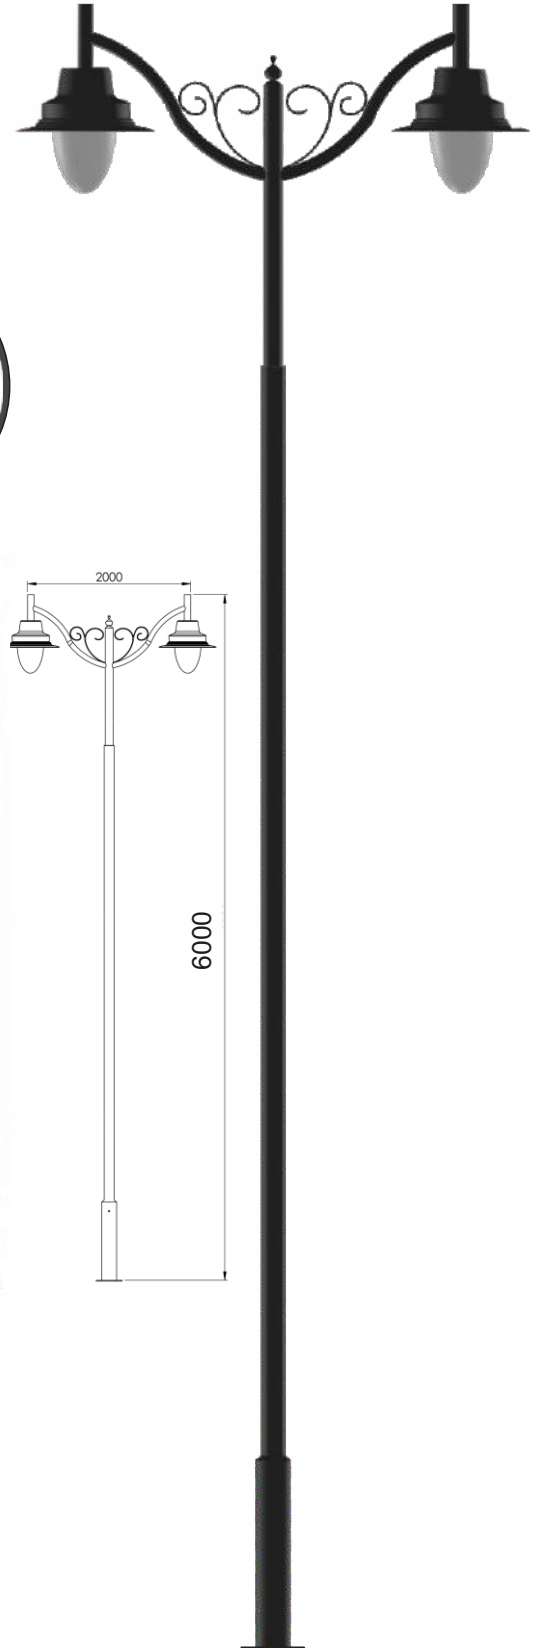

PASOLITE

POLES

May 2023

Arizona Pole Light

MODEL	Height	MRP
P 10001	5mtr	₹ 20000/-
P 10002	6mtr	₹ 22000/-
P 10003	7mtr	₹ 26000/-
Material:	Mild Steel	

Decorative Head

Model : P 20280

Dimension: D f 450 / H f 340 / PD f 38

Material: Mild Steel

Flamingo Pole Light

MODEL Singlearm	Height	MRP
P 10066	5mtr	₹ 20000/-
P 10067	6mtr	₹ 24000/-
P 10068	7mtr	₹ 28000/-

MODEL Doublearm	Height	MRP
P 10466	5mtr	₹ 22000/-
P 10467	6mtr	₹ 26000/-
P 10468	7mtr	₹ 30000/-

Material: Mild Steel

Decorative Head

Model : P 20280

Dimension: D f 450 / H f 340 / PD f 38

B-22 / 30w / 60w

M.R.P: 4600 / 8000 / 9500

P 20281

D f 600 / H 500 / PD f 38mm

B-22 / 70w / 100w

8500 / 14000 / 18000

Finish: Alluminum + Acrylic

Body Colour : Black / Grey

Bozza Pole Light

LED
Module

MODEL	Height	MRP (2x30w)
P 10071	4mtr	₹ 26000/-
P 10072	5mtr	₹ 28000/-
P 10073	6mtr	₹ 32000/-