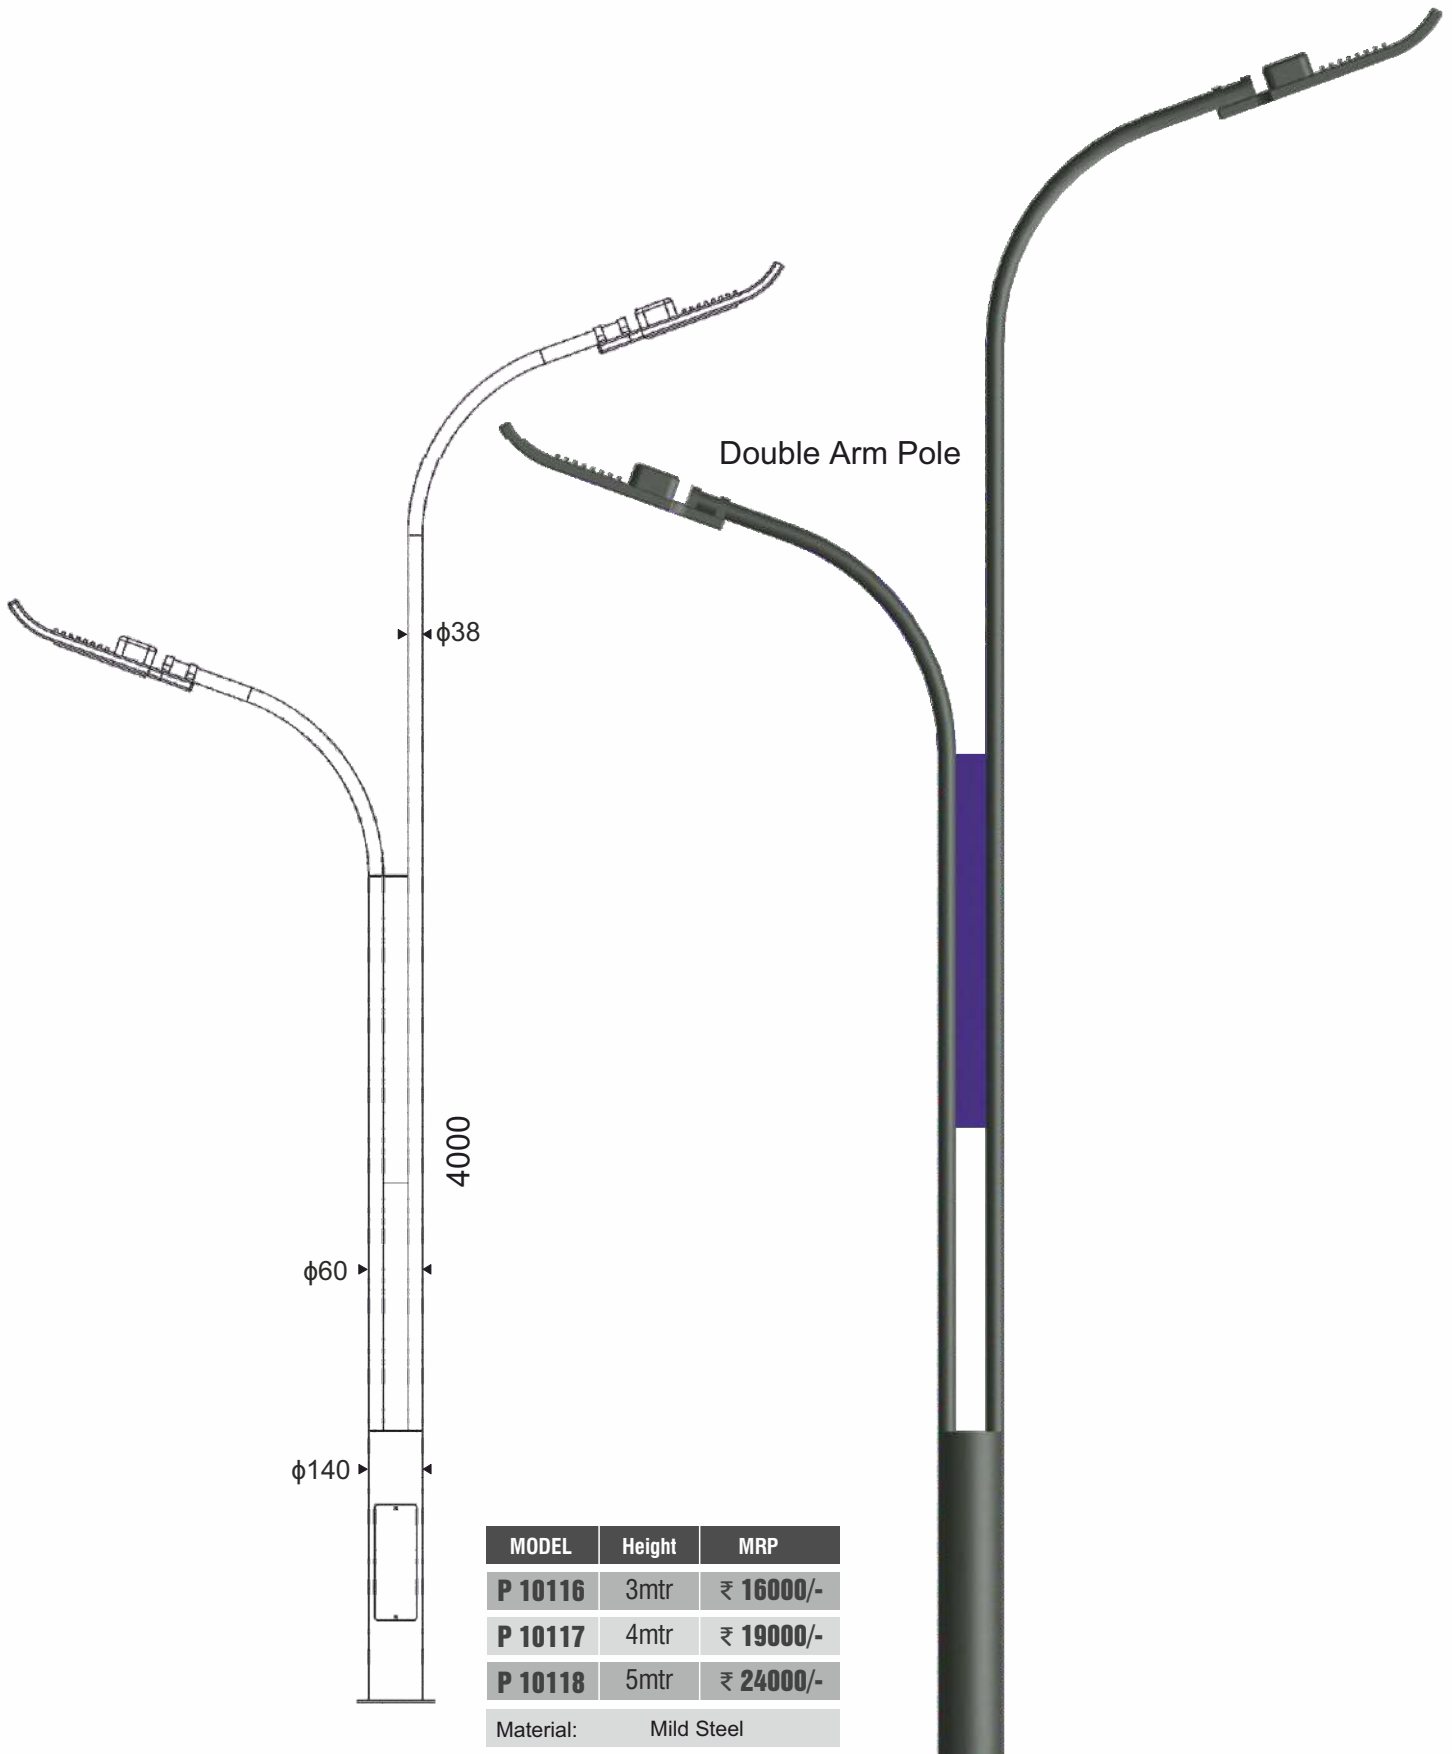

Material: Mild Steel

Decorative Head

Model : P 20280

Dimension: D f 450 / H f 340 / PD f 38

B-22 / 30w / 60w

M.R.P: 4600 / 8000 / 9500

P 20281

D f 600 / H 500 / PD f 38mm

Material: Mild Steel

Clara Pole Light

MODEL	Height	MRP
P 10086	3mtr	₹ 13500/-
P 10087	4mtr	₹ 15500/-
P 10088	5mtr	₹ 18500/-
Material:		Mild Steel

Benya Pole Light

MODEL	Height	MRP
P 10091	3mtr	₹ 12000/-
P 10092	4mtr	₹ 14000/-
P 10093	5mtr	₹ 17500/-
Material:	Mild Steel	

Luciid Pole Light

Fascio Pole Light

MODEL	Height	MRP
P 10101	4mtr	₹ 14000/-
P 10102	5mtr	₹ 17500/-
P 10103	6mtr	₹ 21000/-

Material: Mild Steel

Astre Pole Light

Ikon Pole Light

MODEL	Height	MRP
P 10111	3mtr	₹ 14000/-
P 10112	4mtr	₹ 17500/-
P 10113	5mtr	₹ 21000/-
Material:		Mild Steel

VueeRay Pole Light

Astre Pole Light

MODEL	Height	MRP
P 10121	4mtr	₹ 14000/-
P 10122	5mtr	₹ 17500/-
P 10123	6mtr	₹ 21000/-
Material:	Mild Steel	

Zestrum Pole Light

Leyf Pole Light

Sapphire Pole Light

Radianze Pole Light