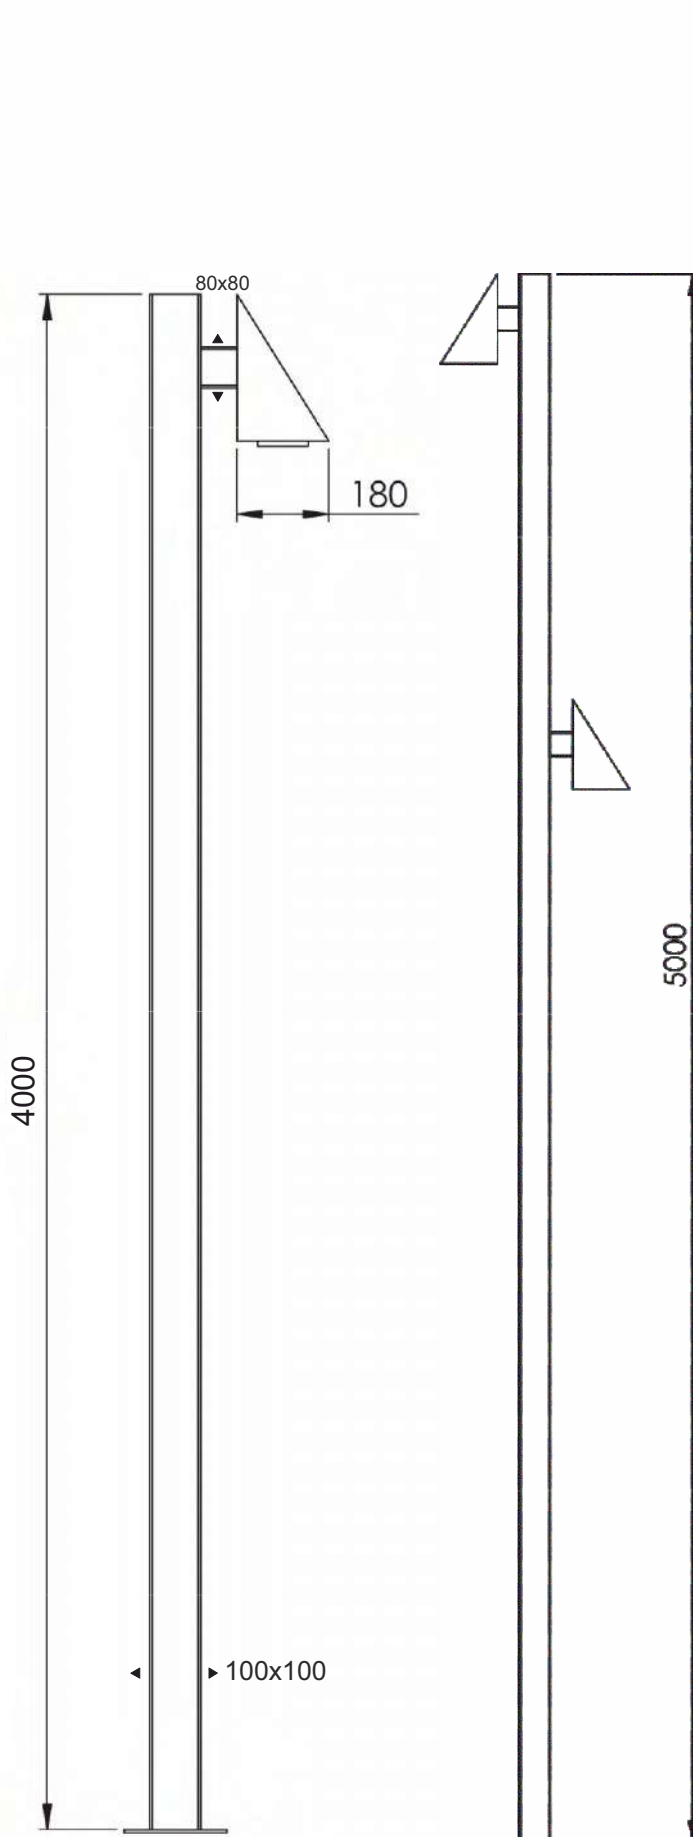

PASOLITE

POLES

May 2023

Arizona Pole Light

MODEL	Height	MRP
P 10001	5mtr	₹ 20000/-
P 10002	6mtr	₹ 22000/-
P 10003	7mtr	₹ 26000/-
Material:	Mild Steel	

Decorative Head

Model : P 20280

Dimension: D f 450 / H f 340 / PD f 38

MODEL	Height	30w	MRP	60w
P 10006	3mtr	₹ 20000/-	₹ 24000/-	
P 10007	4mtr	₹ 22000/-	₹ 26000/-	
P 10008	5mtr	₹ 25000/-	₹ 29000/-	

Material: Mild Steel

Evolv Pole Light

Evolv Small

MODEL	Height	30w	MRP	50w
P 10011	3mtr	₹ 20000/-	₹ 24000/-	
P 10012	4mtr	₹ 22000/-	₹ 26000/-	
P 10013	5mtr	₹ 25000/-	₹ 29000/-	
Material:		Mild Steel		

Maxin Pole Light

MODEL (Single Arm)	Height	30w	MRP	60w
P 10016	3mtr	₹ 20000/-		₹ 24000/-
P 10017	4mtr	₹ 22000/-		₹ 26000/-
P 10018	5mtr	₹ 25000/-		₹ 29000/-

MODEL (Double Arm)	Height	2x30w	MRP	2x60w
P 10236	4mtr	₹ 28000/-		₹ 34000/-
P 10237	5mtr	₹ 30000/-		₹ 36000/-
P 10238	6mtr	₹ 36000/-		₹ 42000/-

Opera Doom

Model: P 20280

Dimension: D f 450 / H f 340 / PD f 38

B-22 / 30w / 60w

M.R.P: 4600 / 8000 / 9500

P 20281

D f 600 / H 500 / PD f 38mm

B-22 / 70w / 100w