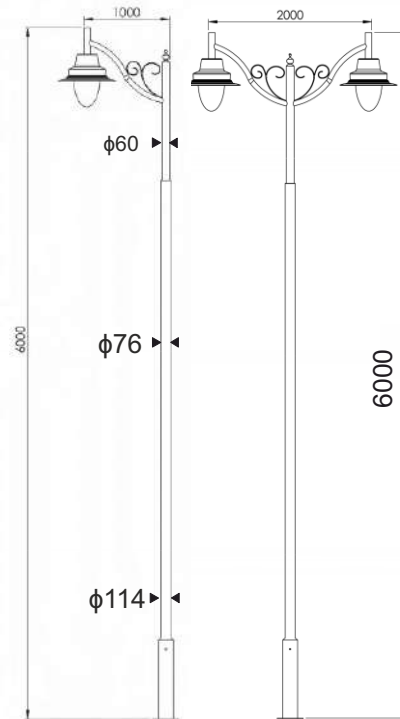

Decorative Head

Model : P 20280

Dimension: D f 450 / H f 340 / PD f 38

B-22 / 30w / 60w

M.R.P: 4600 / 8000 / 9500

P 20281

D f 600 / H 500 / PD f 38mm

B-22 / 70w / 100w

8500 / 14000 / 18000

Finish: Alluminum + Acrylic

Body Colour : Black / Grey