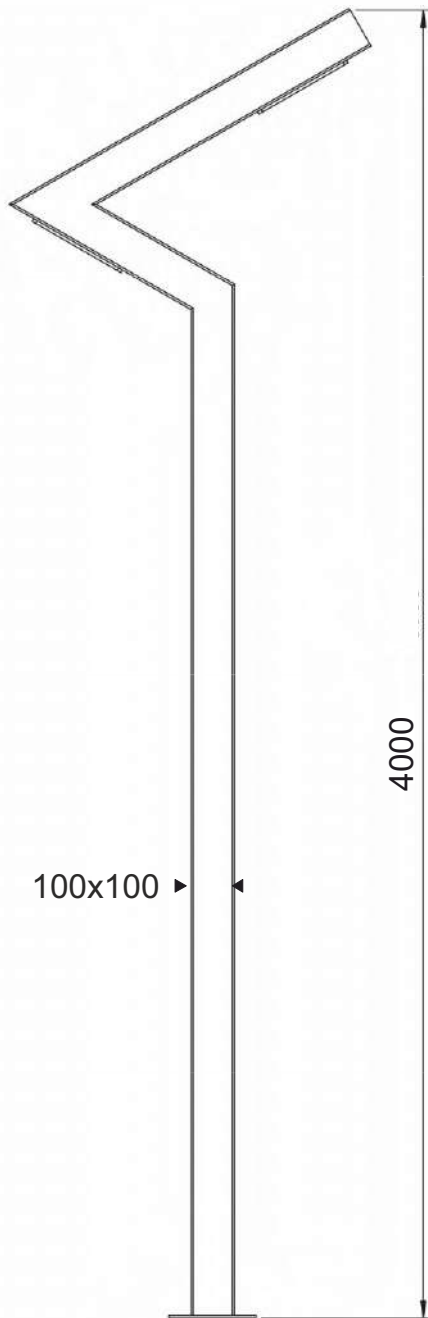

PASOLITE

POLES

May 2023

Arizona Pole Light

MODEL	Height	MRP
P 10001	5mtr	₹ 20000/-
P 10002	6mtr	₹ 22000/-
P 10003	7mtr	₹ 26000/-
Material:	Mild Steel	

Decorative Head

Model : P 20280

Dimension: D f 450 / H f 340 / PD f 38

Material: Mild Steel

Decorative Head

Model : P 20280

Dimension: D f 450 / H f 340 / PD f 38

B-22 / 30w / 60w

M.R.P: 4600 / 8000 / 9500

P 20281

D f 600 / H 500 / PD f 38mm

B-22 / 70w / 100w

8500 / 14000 / 18000

Finish: Alluminum + Acrylic

Body Colour : Black / Grey

Bozza Pole Light

LED
Module

MODEL	Height	MRP (2x30w)
P 10071	4mtr	₹ 26000/-
P 10072	5mtr	₹ 28000/-
P 10073	6mtr	₹ 32000/-

Material: Mild Steel

Lumio Pole Light

MODEL	Height	MRP (2x30w)
P 10076	3mtr	₹ 26000/-
P 10077	4mtr	₹ 28000/-
P 10078	5mtr	₹ 31000/-
Material:	Mild Steel	

Fluora Pole Light

MODEL	Height	MRP
P 10081	3mtr	₹ 16000/-
P 10082	4mtr	₹ 19500/-
P 10083	5mtr	₹ 23000/-