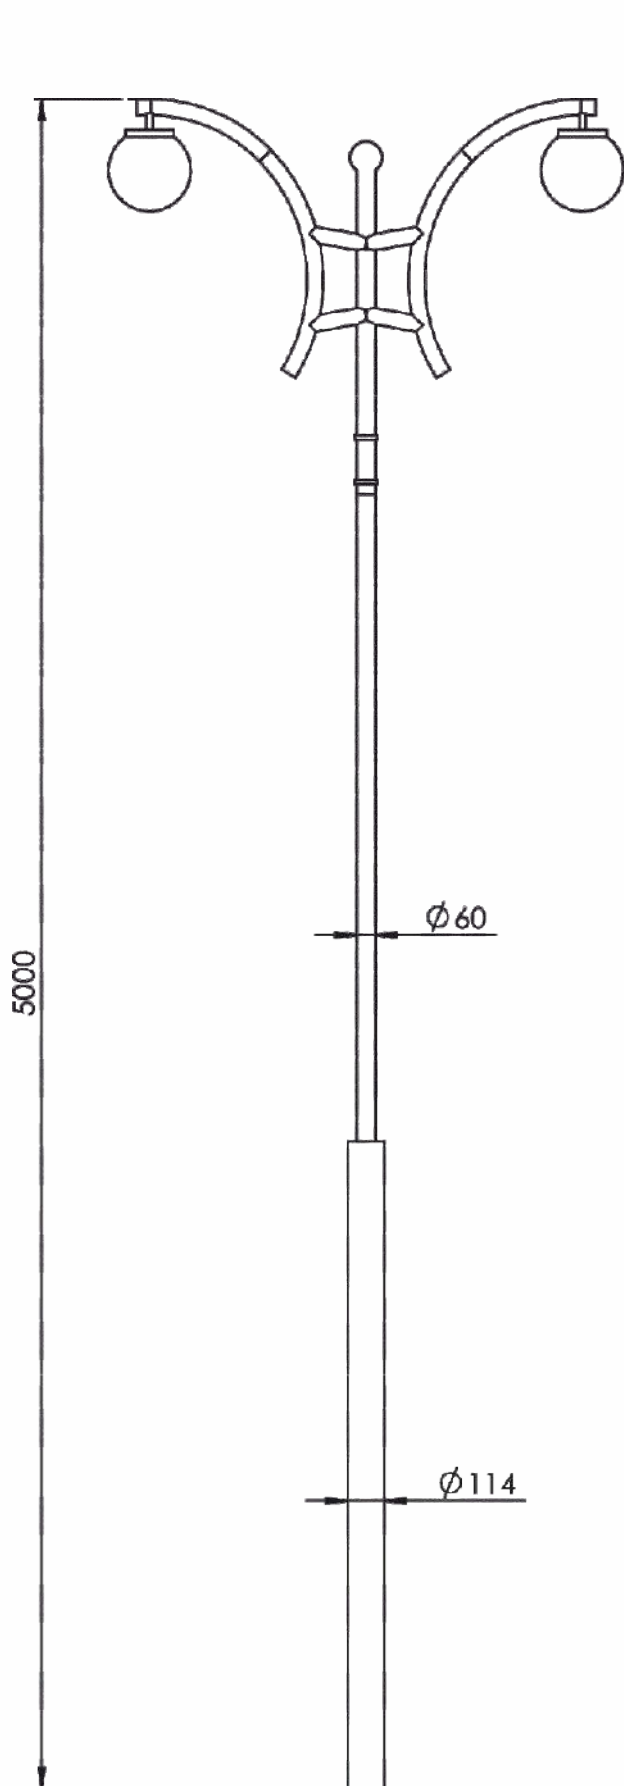

Decorative Head

Model :	P 20280	P 20281
Dimension: D f	450 / H f 340 / PD f 38	D f 600 / H 500 / PD f 38mm
	B-22 / 30w / 60w	B-22 / 70w / 100w
M.R.P:	4600 / 8000 / 9500	8500 / 14000 / 18000
Finish:	Alluminum + Acrylic	
Body Colour :	Black / Grey	

Crux Pole Light

Marin Pole Light

MODEL	Height	MRP
P 10336	5mtr	₹ 22000/-
P 10337	6mtr	₹ 26000/-
P 10338	7mtr	₹ 32000/-
Material:		Mild Steel

Decorative Head

Model : P 20280
 Dimension: D f 450 / H f 340 / PD f 38
 B-22 / 30w / 60w
 M.R.P: 4600 / 8000 / 9500

Model : P 20281
 Dimension: D f 600 / H 500 / PD f 38mm
 B-22 / 70w / 100w
 M.R.P: 8500 / 14,000 / 18000

Finish: Alluminum + Acrylic
 Body Colour : Black / Grey

Avalon Pole Light

MODEL	Height	MRP
P 10341	3mtr	₹ 18000/-
P 10342	4mtr	₹ 21000/-
Material:	Mild Steel	

Bella Pole Light

Cassava Pole Light

MODEL	Height	MRP
P 10351	4mtr	₹ 22000/-
P 10352	5mtr	₹ 24000/-
P 10353	6mtr	₹ 28000/-
Material:	Mild Steel	

Darwin Pole Light

MODEL	Height	2x30w	MRP	2x60w
P 10356	3mtr	₹ 30000/-		₹ 36000/-
P 10357	4mtr	₹ 32000/-		₹ 38000/-
P 10358	5mtr	₹ 35000/-		₹ 41000/-