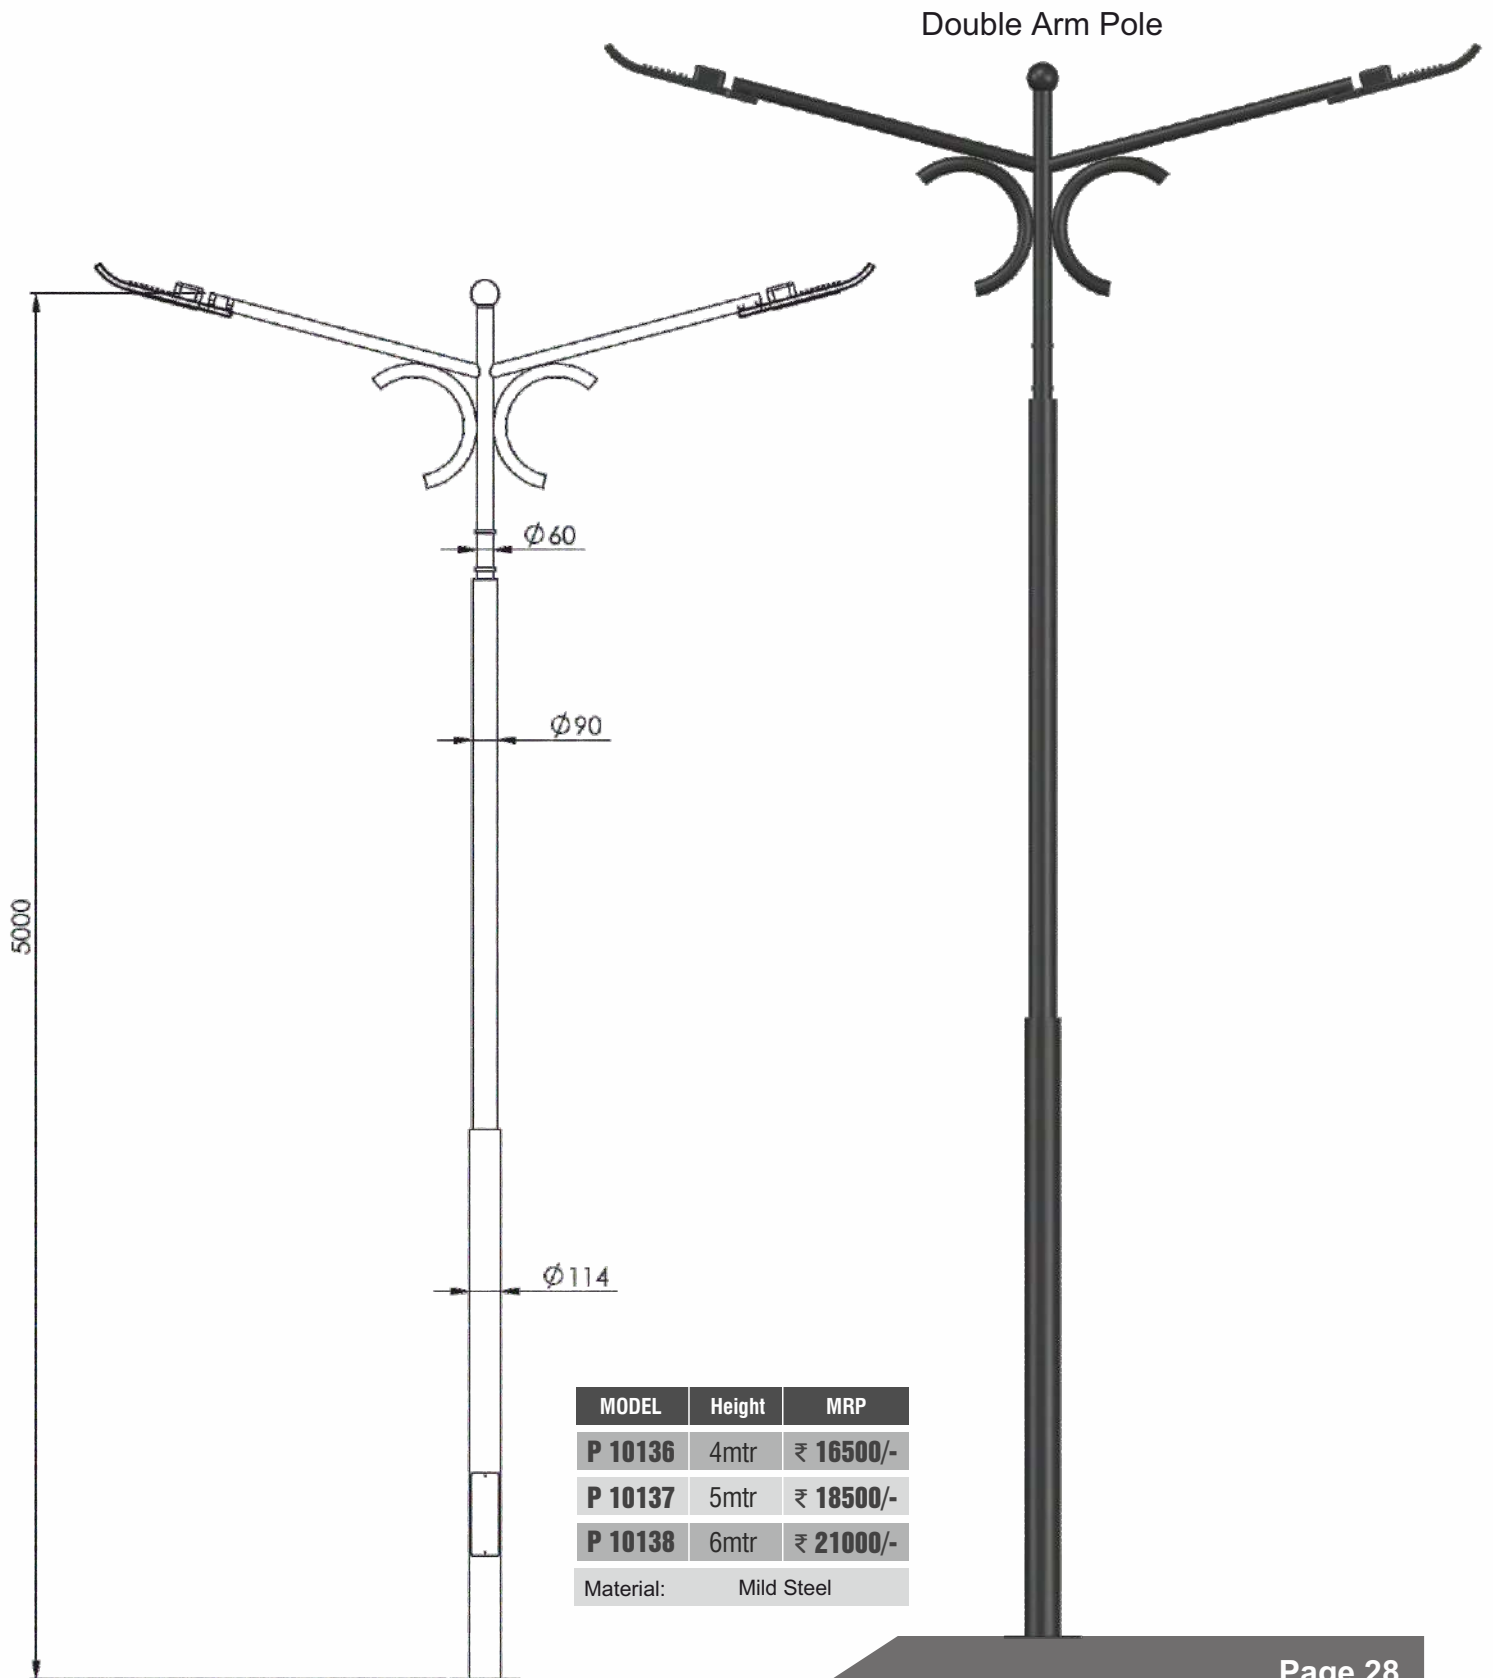

PASOLITE

POLES

May 2023

Arizona Pole Light

MODEL	Height	MRP
P 10001	5mtr	₹ 20000/-
P 10002	6mtr	₹ 22000/-
P 10003	7mtr	₹ 26000/-
Material:	Mild Steel	

Decorative Head

Model : P 20280

Dimension: D f 450 / H f 340 / PD f 38

Material: Mild Steel

Decorative Head

Model : P 20280

Dimension: D f 450 / H f 340 / PD f 38

B-22 / 30w / 60w

M.R.P: 4600 / 8000 / 9500

P 20281

D f 600 / H 500 / PD f 38mm

VueeRay Pole Light

Astre Pole Light

MODEL	Height	MRP
P 10121	4mtr	₹ 14000/-
P 10122	5mtr	₹ 17500/-
P 10123	6mtr	₹ 21000/-
Material:	Mild Steel	

Zestrum Pole Light

Leyf Pole Light

Sapphire Pole Light

Radianze Pole Light

Rovasi Pole Light

Double Arm Pole

Breggo Pole Light

Double Arm Pole

MODEL	Height	MRP
P 10151	4mtr	₹ 17500/-
P 10152	5mtr	₹ 19500/-
P 10153	6mtr	₹ 22000/-

Material: Mild Steel

Sparcon Pole Light

Luzid Pole Light