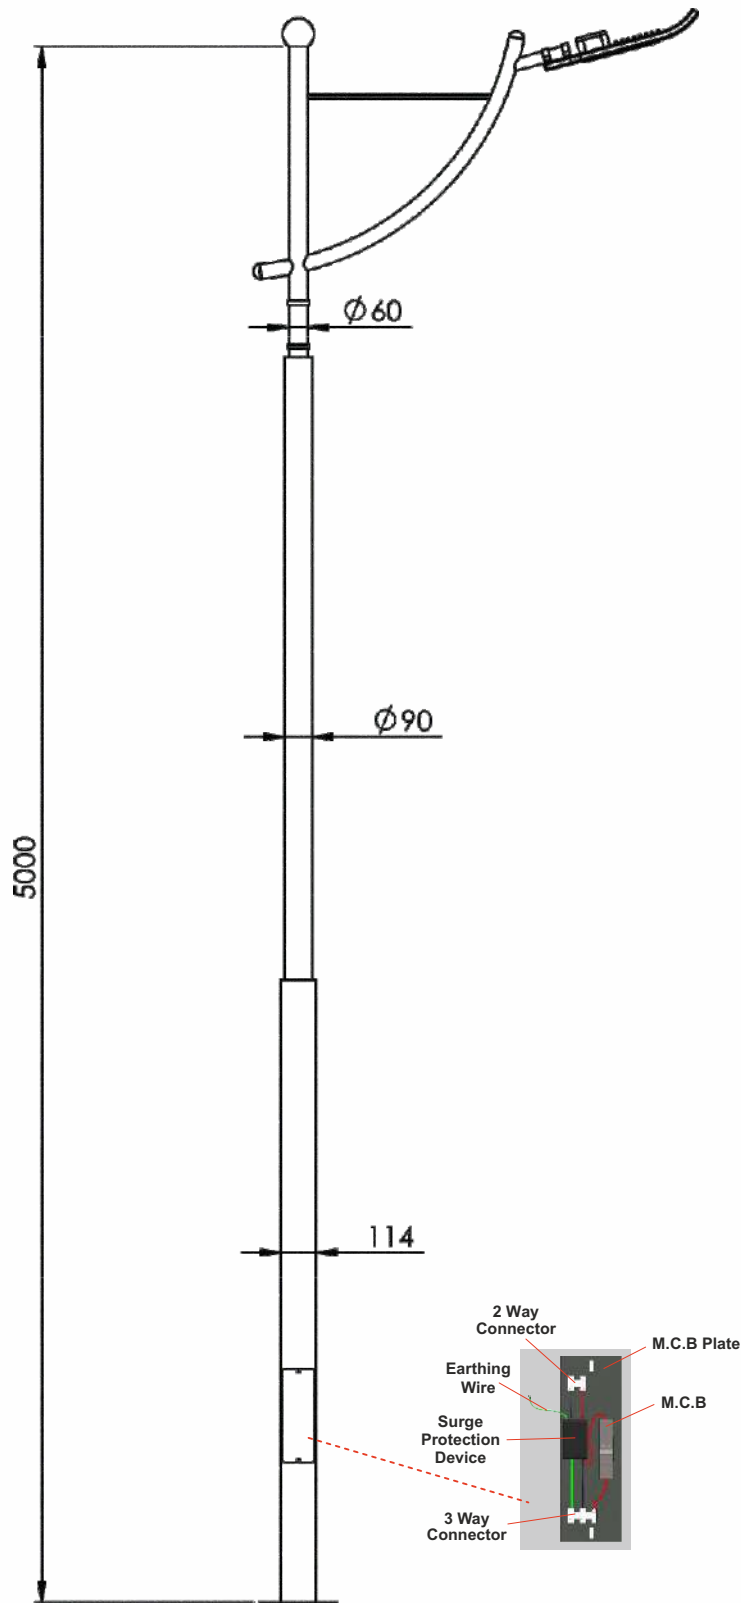

Model : P 20281
 Dimension: D f 600 / H 500 / PD f 38mm
 B-22 / 70w / 100w
 8500 / 14000 / 18000

Finish: Alluminum + Acrylic
 Body Colour : Black / Grey

Zenith Pole Light

Rovasi Pole Light

MODEL	Height	MRP
P 10316	5mtr	₹ 26000/-
P 10317	6mtr	₹ 28000/-
P 10318	7mtr	₹ 32000/-
Material:		Mild Steel

Decorative Head

Model :	P 20280	P 20281
Dimension: D f	450 / H f 340 / PD f 38	D f 600 / H 500 / PD f 38mm
	B-22 / 30w / 60w	B-22 / 70w / 100w
M.R.P:	4600 / 8000 / 9500	8500 / 14000 / 18000
Finish:	Alluminum + Acrylic	
Body Colour :	Black / Grey	

Neptune Pole Light

MODEL	Height	MRP
P 10321	5mtr	₹ 26000/-
P 10322	6mtr	₹ 28000/-
P 10323	7mtr	₹ 32000/-
Material:	Mild Steel	

Flamingo Pole Light

MODEL	Height	MRP
P 10326	4mtr	₹ 18000/-
P 10327	5mtr	₹ 20000/-
P 10328	6mtr	₹ 24000/-
Material:		Mild Steel

Crux Pole Light

Marin Pole Light

MODEL	Height	MRP
P 10336	5mtr	₹ 22000/-
P 10337	6mtr	₹ 26000/-
P 10338	7mtr	₹ 32000/-
Material:		Mild Steel

Decorative Head

Model : P 20280
 Dimension: D f 450 / H f 340 / PD f 38
 B-22 / 30w / 60w
 M.R.P: 4600 / 8000 / 9500