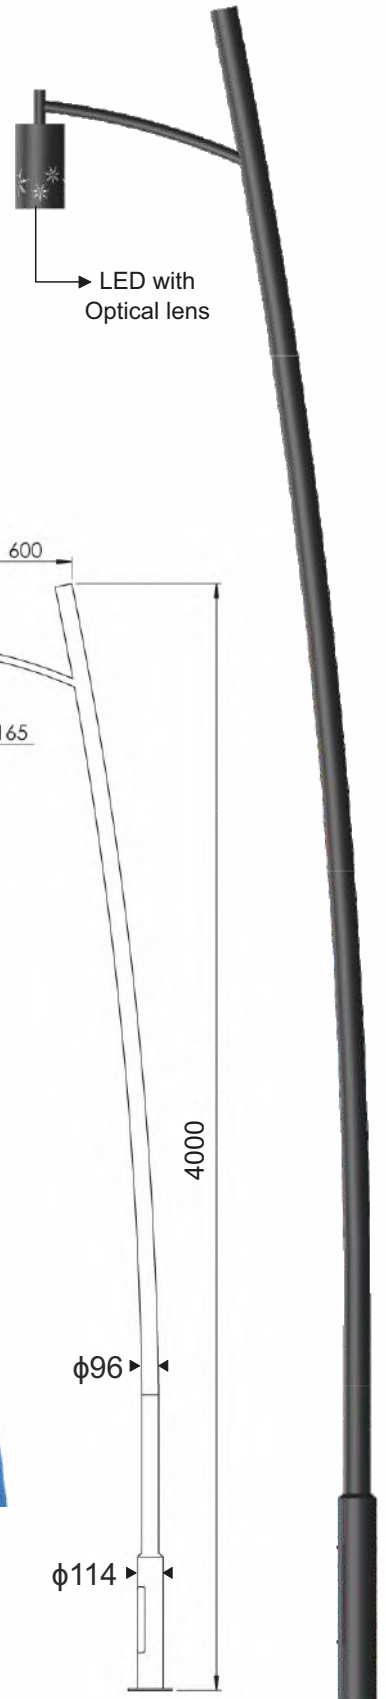

Elvin Pole Light

MODEL	Height	30w	MRP	60w
P 10046	5mtr	₹ 30000/-		₹ 34000/-
P 10047	6mtr	₹ 34000/-		₹ 38000/-
P 10048	7mtr	₹ 40000/-		₹ 44000/-

Material: Mild Steel

Breggo Pole Light

MODEL	Height	MRP 24w
P10051	2.5mtr	₹ 16000/-
P 10052	3mtr	₹ 18000/-
Material:	Mild Steel	

Trabo Pole Light

MODEL	Height	2x30w MRP	2x60w
P 10056	4mtr	₹ 32000/-	₹ 40000/-
P 10057	5mtr	₹ 35000/-	₹ 33000/-
P 10058	6mtr	₹ 40000/-	₹ 48000/-

Material: Mild Steel

Double Arm Led Pole

Vilux Pole Light

MODEL	Height	30w	MRP	60w
P 10061	3mtr	₹ 22000/-	₹ 26000/-	
P 10062	4mtr	₹ 25000/-	₹ 29000/-	
P 10063	5mtr	₹ 32000/-	₹ 36000/-	

Material: Mild Steel

Flamingo Pole Light

MODEL Singlearm	Height	MRP
P 10066	5mtr	₹ 20000/-
P 10067	6mtr	₹ 24000/-
P 10068	7mtr	₹ 28000/-

MODEL Doublearm	Height	MRP
P 10466	5mtr	₹ 22000/-
P 10467	6mtr	₹ 26000/-
P 10468	7mtr	₹ 30000/-

Material: Mild Steel

Decorative Head

Model : P 20280

Dimension: D f 450 / H f 340 / PD f 38

B-22 / 30w / 60w

M.R.P: 4600 / 8000 / 9500

P 20281

D f 600 / H 500 / PD f 38mm