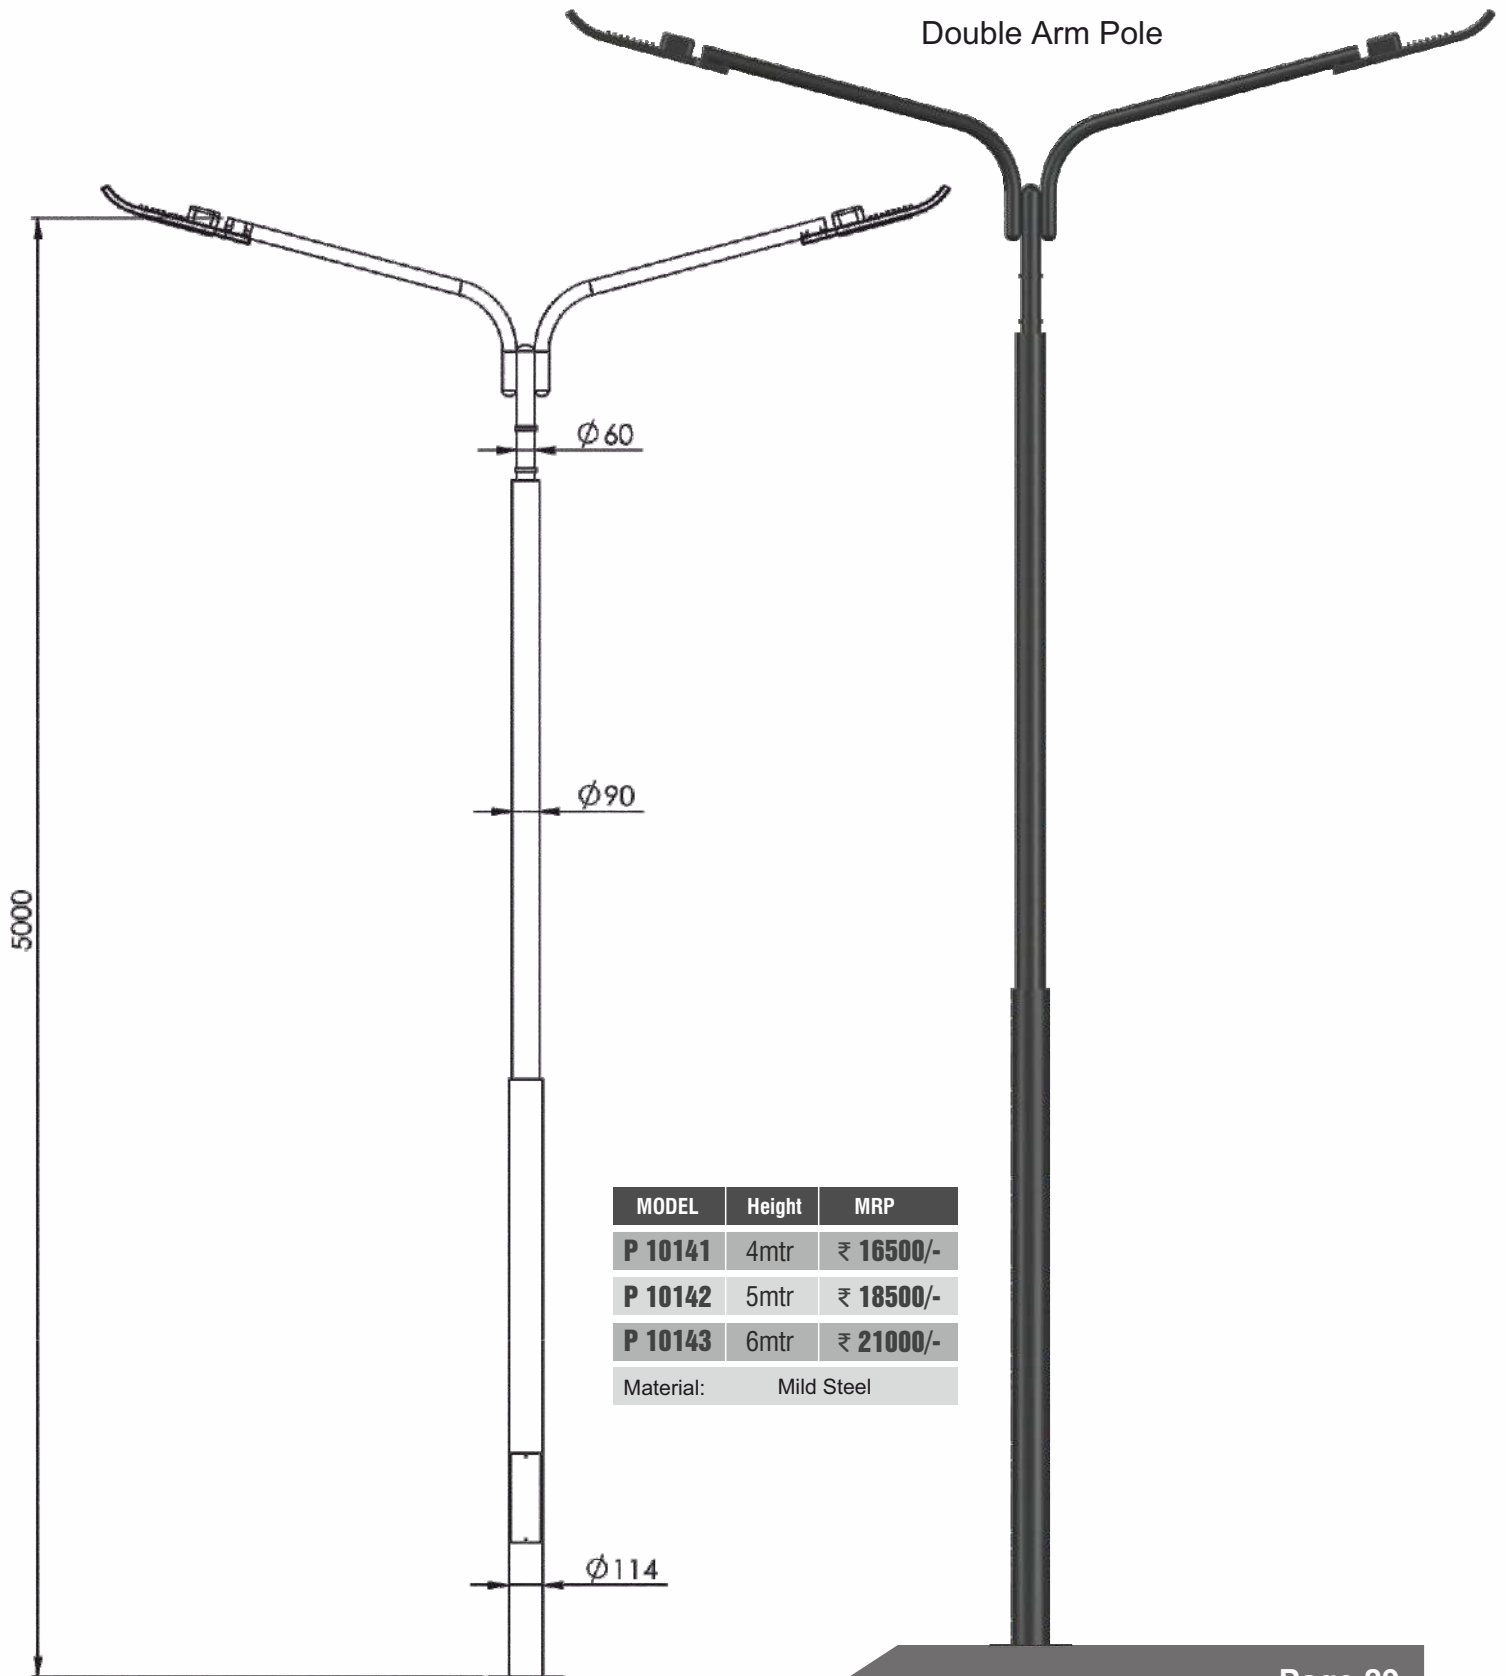

PASOLITE

POLES

May 2023

Arizona Pole Light

MODEL	Height	MRP
P 10001	5mtr	₹ 20000/-
P 10002	6mtr	₹ 22000/-
P 10003	7mtr	₹ 26000/-
Material:	Mild Steel	

Decorative Head

Model : P 20280

Dimension: D f 450 / H f 340 / PD f 38

Material: Mild Steel

Decorative Head

Model : P 20280

Dimension: D f 450 / H f 340 / PD f 38

B-22 / 30w / 60w

M.R.P: 4600 / 8000 / 9500

P 20281

D f 600 / H 500 / PD f 38mm

VueeRay Pole Light

Astre Pole Light

MODEL	Height	MRP
P 10121	4mtr	₹ 14000/-
P 10122	5mtr	₹ 17500/-
P 10123	6mtr	₹ 21000/-
Material:	Mild Steel	

Zestrum Pole Light

Leyf Pole Light

Sapphire Pole Light

Radianze Pole Light

Rovasi Pole Light

Double Arm Pole

Breggo Pole Light

Double Arm Pole

MODEL	Height	MRP
P 10151	4mtr	₹ 17500/-
P 10152	5mtr	₹ 19500/-
P 10153	6mtr	₹ 22000/-

Material: Mild Steel

Sparcon Pole Light

Luzid Pole Light