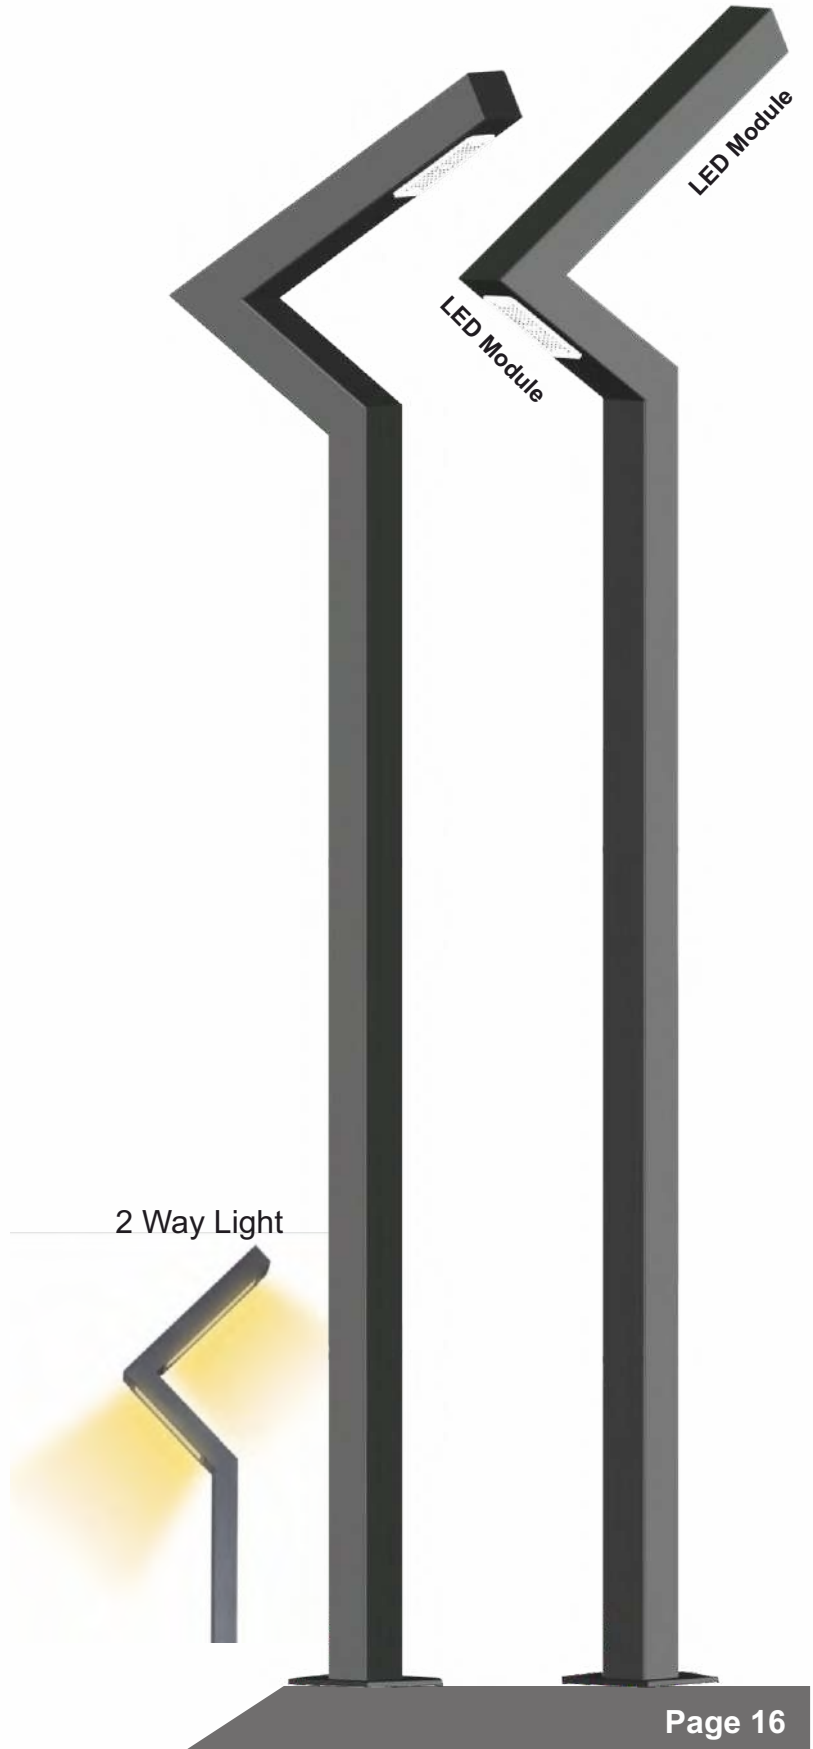

B-22 / 70w / 100w

8500 / 14000 / 18000

Finish: Alluminum + Acrylic

Body Colour : Black / Grey

Bozza Pole Light

LED
Module

MODEL	Height	MRP (2x30w)
P 10071	4mtr	₹ 26000/-
P 10072	5mtr	₹ 28000/-
P 10073	6mtr	₹ 32000/-

Material: Mild Steel

Lumio Pole Light

MODEL	Height	MRP (2x30w)
P 10076	3mtr	₹ 26000/-
P 10077	4mtr	₹ 28000/-
P 10078	5mtr	₹ 31000/-
Material:	Mild Steel	

Fluora Pole Light

MODEL	Height	MRP
P 10081	3mtr	₹ 16000/-
P 10082	4mtr	₹ 19500/-
P 10083	5mtr	₹ 23000/-