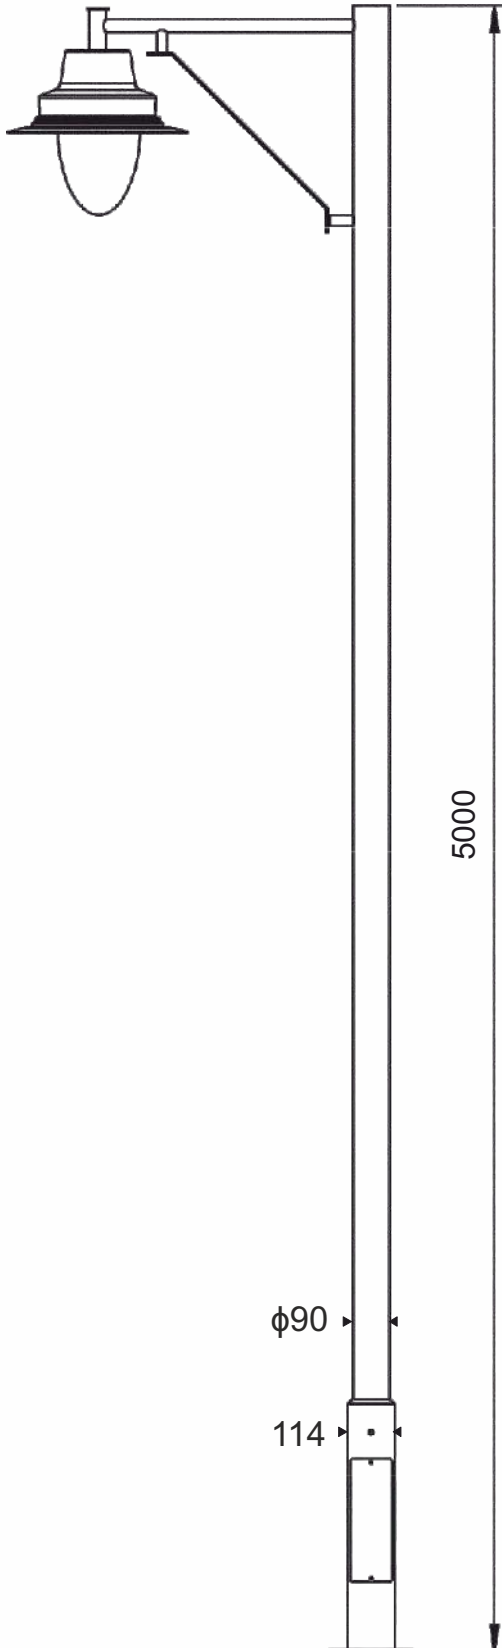

PASOLITE

POLES

May 2023

Arizona Pole Light

MODEL	Height	MRP
P 10001	5mtr	₹ 20000/-
P 10002	6mtr	₹ 22000/-
P 10003	7mtr	₹ 26000/-
Material:	Mild Steel	

Decorative Head

Model : P 20280

Dimension: D f 450 / H f 340 / PD f 38

Material: Mild Steel

LED with
Optic lens

120x60 Pipe

4000

φ90

Glint Pole Light

MODEL	Height	12w	MRP	24w
P 10261	3mtr	₹ 20000/-	₹ 22000/-	
P 10262	4mtr	₹ 24000/-	₹ 26000/-	

Material: Mild Steel

Avalon Pole Light

MODEL	Height	30w	MRP	60w
P 10266	3mtr	₹ 28000/-		₹ 31000/-
P 10267	4mtr	₹ 30000/-		₹ 33000/-
P 10268	5mtr	₹ 34000/-		₹ 37000/-

Material: Mild Steel

Amigo Pole Light

MODEL	Height	30w	MRP	60w
P 10276	4mtr	₹ 24000/-		₹ 27000/-
P 10277	5mtr	₹ 26000/-		₹ 29000/-
P 10278	6mtr	₹ 32000/-		₹ 35000/-

Material: Mild Steel

Breva Pole Light

MODEL	Height	MRP
P 10281	4mtr	₹ 16000/-
P 10282	5mtr	₹ 18000/-
P 10283	6mtr	₹ 21000/-
Material	Mild Steel	

Decorative Head

Model : P 20280

P 20281

Dimension: D f 450 / H f 340 / PD f 38