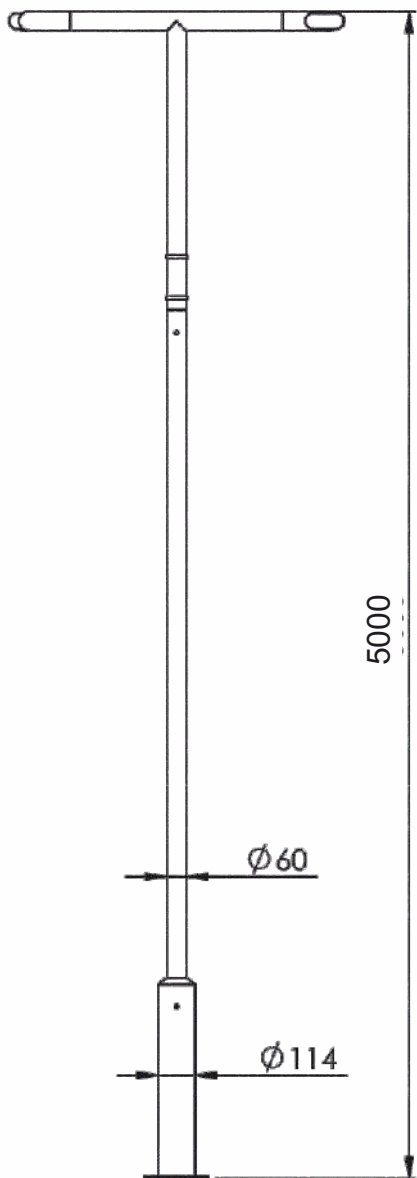

Pincoya Pole Light

MODEL	Height	2x12w	MRP	2x24w
P 10391	3mtr	₹ 20000/-		₹ 24000/-
P 10392	4mtr	₹ 24000/-		₹ 28000/-

Material: Mild Steel