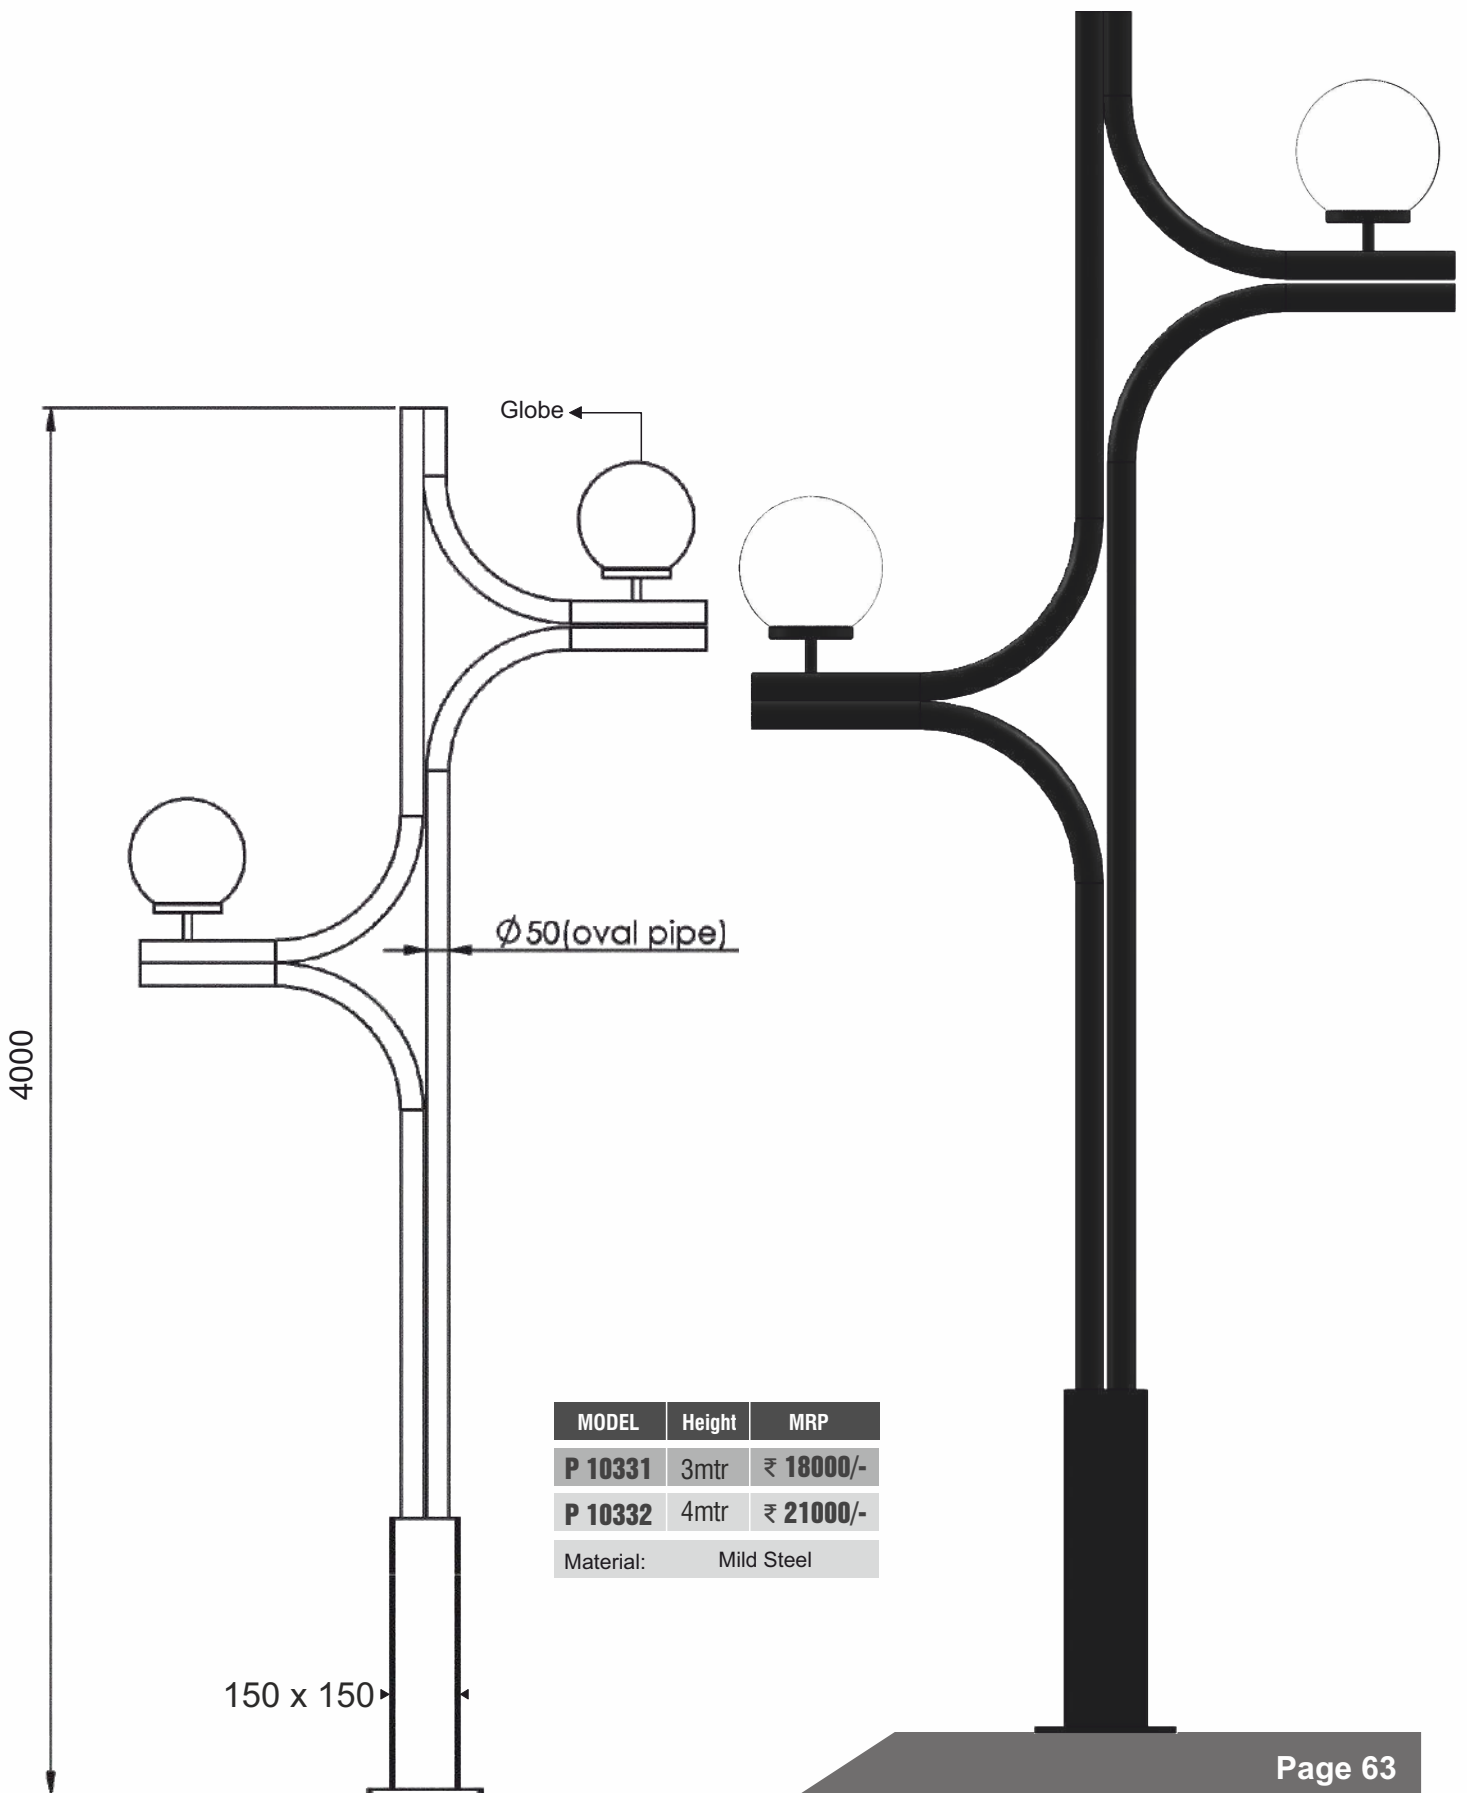

Decorative Head

Model :	P 20280	P 20281
Dimension: D f	450 / H f 340 / PD f 38	D f 600 / H 500 / PD f 38mm
	B-22 / 30w / 60w	B-22 / 70w / 100w
M.R.P:	4600 / 8000 / 9500	8500 / 14000 / 18000
Finish:	Alluminum + Acrylic	
Body Colour :	Black / Grey	

Neptune Pole Light

MODEL	Height	MRP
P 10321	5mtr	₹ 26000/-
P 10322	6mtr	₹ 28000/-
P 10323	7mtr	₹ 32000/-
Material:	Mild Steel	

Flamingo Pole Light

MODEL	Height	MRP
P 10326	4mtr	₹ 18000/-
P 10327	5mtr	₹ 20000/-
P 10328	6mtr	₹ 24000/-
Material:		Mild Steel

Crux Pole Light

Marin Pole Light

MODEL	Height	MRP
P 10336	5mtr	₹ 22000/-
P 10337	6mtr	₹ 26000/-
P 10338	7mtr	₹ 32000/-
Material:		Mild Steel

Decorative Head

Model : P 20280
 Dimension: D f 450 / H f 340 / PD f 38
 B-22 / 30w / 60w
 M.R.P: 4600 / 8000 / 9500

Bella Pole Light

Cassava Pole Light

MODEL	Height	MRP
P 10351	4mtr	₹ 22000/-
P 10352	5mtr	₹ 24000/-
P 10353	6mtr	₹ 28000/-
Material:	Mild Steel	

Darwin Pole Light

MODEL	Height	2x30w	MRP	2x60w
P 10356	3mtr	₹ 30000/-		₹ 36000/-
P 10357	4mtr	₹ 32000/-		₹ 38000/-
P 10358	5mtr	₹ 35000/-		₹ 41000/-