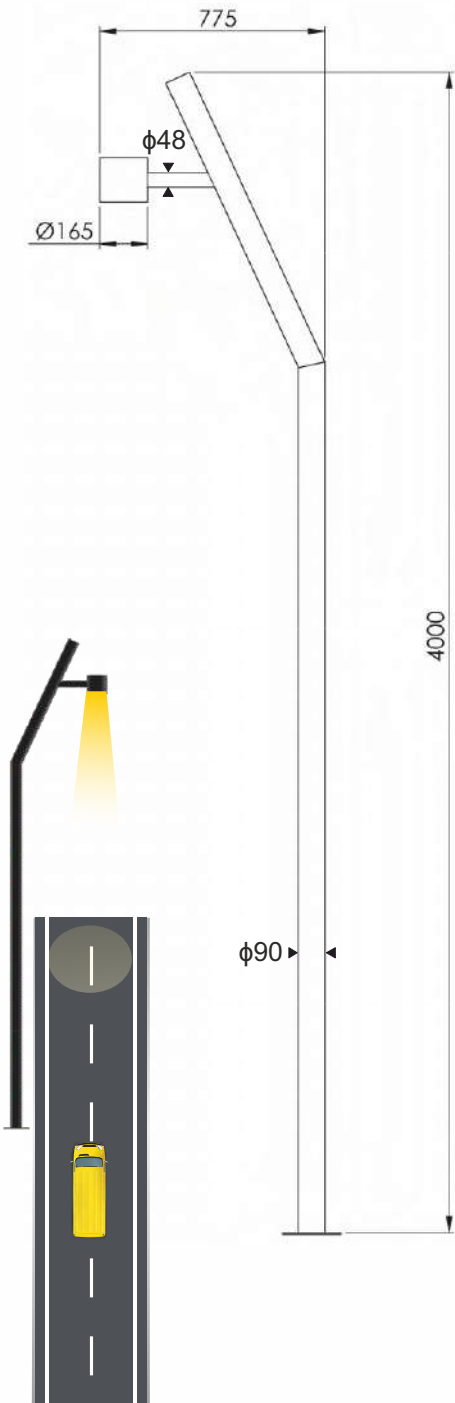

PASOLITE

POLES

May 2023

Arizona Pole Light

MODEL	Height	MRP
P 10001	5mtr	₹ 20000/-
P 10002	6mtr	₹ 22000/-
P 10003	7mtr	₹ 26000/-
Material:	Mild Steel	

Decorative Head

Model : P 20280

Dimension: D f 450 / H f 340 / PD f 38

B-22 / 30w / 60w

M.R.P: 4600 / 8000 / 9500

Finish: Alluminum + Acrylic
Body Colour : Black / Grey

P 20281

D f 600 / H 500 / PD f 38mm

B-22 / 70w / 100w

8500 / 14000 / 18000

Nokkir Pole Light

MODEL	Height	30w	MRP	60w
P 10006	3mtr	₹ 20000/-	₹ 24000/-	
P 10007	4mtr	₹ 22000/-	₹ 26000/-	
P 10008	5mtr	₹ 25000/-	₹ 29000/-	

Material: Mild Steel

Evolv Pole Light

Evolv Small

MODEL	Height	30w	MRP	50w
P 10011	3mtr	₹ 20000/-	₹ 24000/-	
P 10012	4mtr	₹ 22000/-	₹ 26000/-	
P 10013	5mtr	₹ 25000/-	₹ 29000/-	
Material:		Mild Steel		

Maxin Pole Light

MODEL (Single Arm)	Height	30w	MRP	60w
P 10016	3mtr	₹ 20000/-		₹ 24000/-
P 10017	4mtr	₹ 22000/-		₹ 26000/-
P 10018	5mtr	₹ 25000/-		₹ 29000/-

MODEL (Double Arm)	Height	2x30w	MRP	2x60w
P 10236	4mtr	₹ 28000/-		₹ 34000/-
P 10237	5mtr	₹ 30000/-		₹ 36000/-
P 10238	6mtr	₹ 36000/-		₹ 42000/-