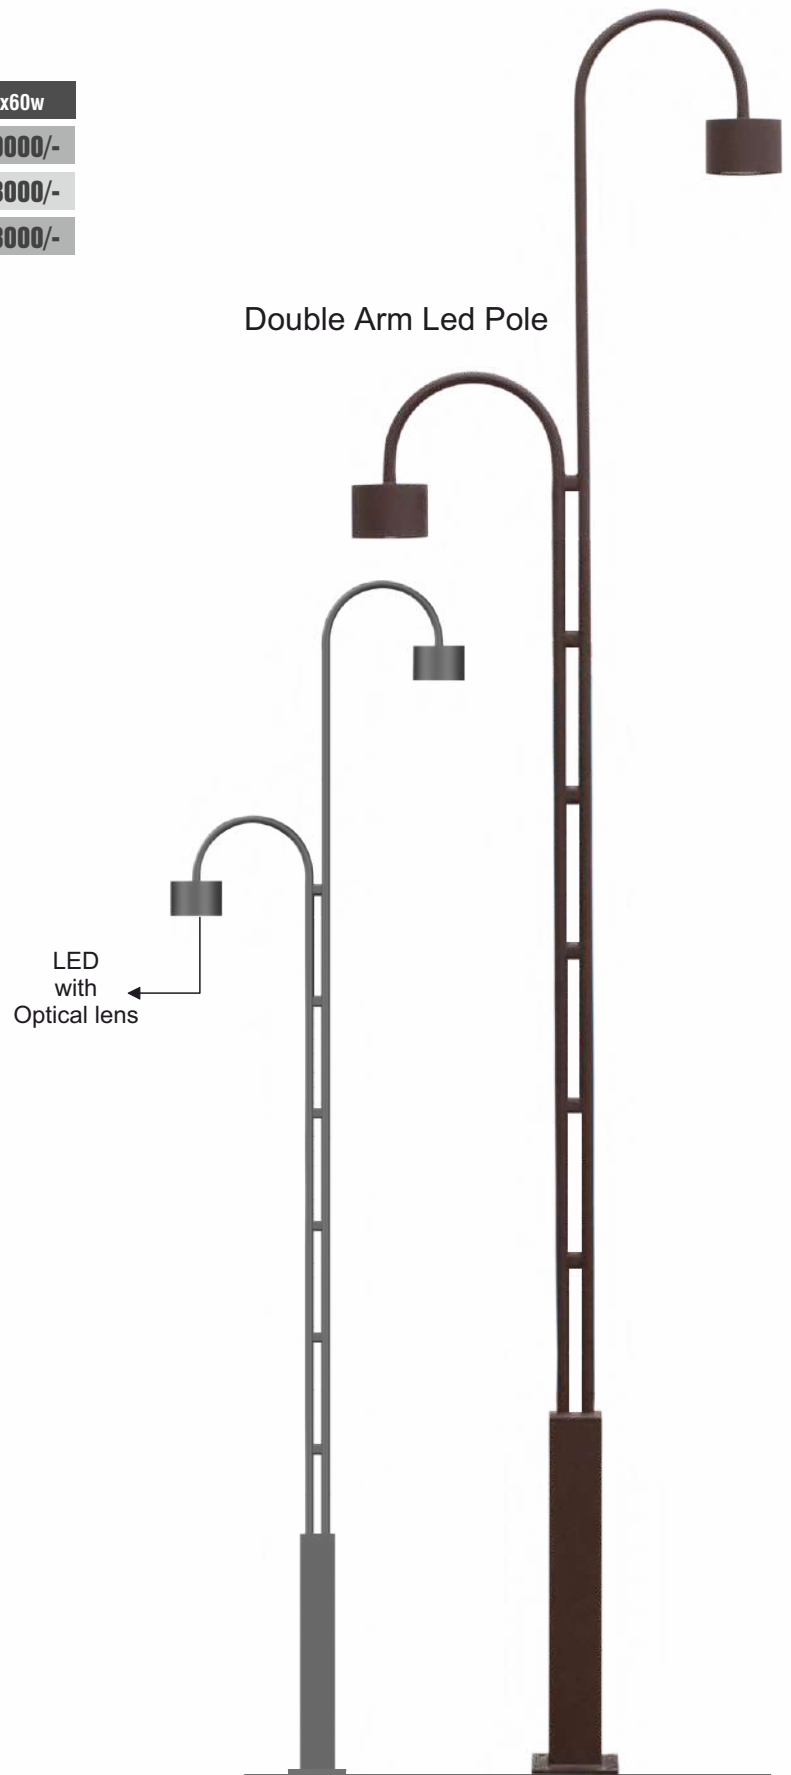

PASOLITE

POLES

May 2023

Arizona Pole Light

MODEL	Height	MRP
P 10001	5mtr	₹ 20000/-
P 10002	6mtr	₹ 22000/-
P 10003	7mtr	₹ 26000/-
Material:	Mild Steel	

Decorative Head

Model : P 20280

Dimension: D f 450 / H f 340 / PD f 38

MODEL	Height	MRP
P 10036	4mtr	On Request
P 10037	5mtr	

Material: Mild Steel

Corvell Pole Light

MODEL	Height	30w	MRP	60w
P 10041	3mtr	₹ 20000/-		₹ 24000/-
P 10042	4mtr	₹ 22000/-		₹ 26000/-
P 10043	5mtr	₹ 25000/-		₹ 29000/-
Material:		Mild Steel		

Elvin Pole Light

MODEL	Height	30w	MRP	60w
P 10046	5mtr	₹ 30000/-		₹ 34000/-
P 10047	6mtr	₹ 34000/-		₹ 38000/-
P 10048	7mtr	₹ 40000/-		₹ 44000/-

Material: Mild Steel

Breggo Pole Light

MODEL	Height	MRP 24w
P10051	2.5mtr	₹ 16000/-
P 10052	3mtr	₹ 18000/-
Material:	Mild Steel	

Trabo Pole Light

MODEL	Height	2x30w MRP	2x60w
P 10056	4mtr	₹ 32000/-	₹ 40000/-
P 10057	5mtr	₹ 35000/-	₹ 33000/-
P 10058	6mtr	₹ 40000/-	₹ 48000/-

Material: Mild Steel

Double Arm Led Pole

Vilux Pole Light

MODEL	Height	30w	MRP	60w
P 10061	3mtr	₹ 22000/-	₹ 26000/-	
P 10062	4mtr	₹ 25000/-	₹ 29000/-	
P 10063	5mtr	₹ 32000/-	₹ 36000/-	