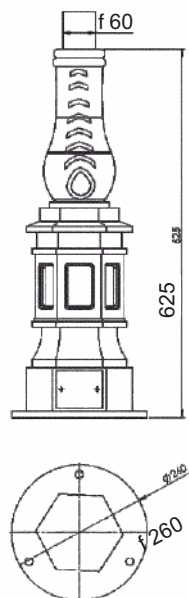

Flora

MODEL	MRP
P 10903	₹ 15000/-