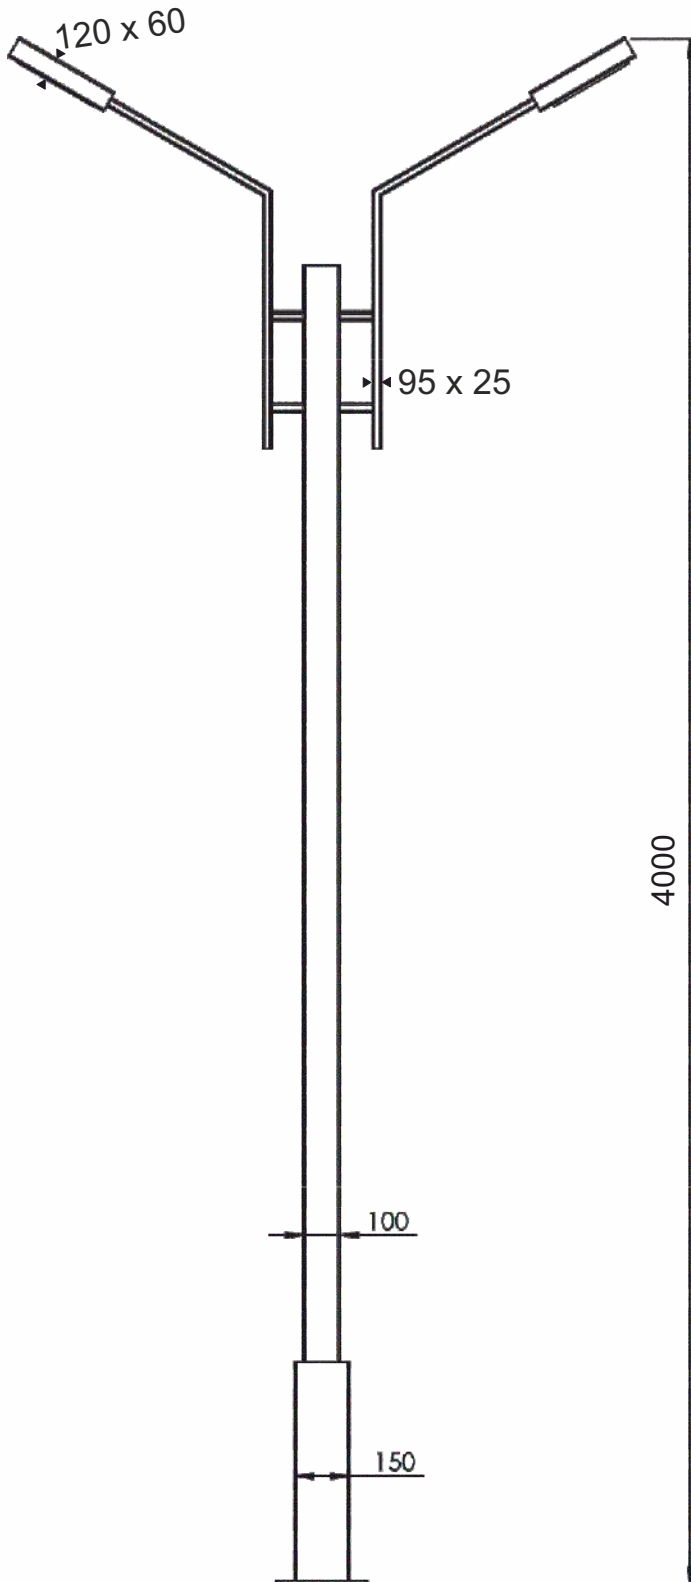

Darwin Pole Light

MODEL	Height	2x30w	MRP	2x60w
P 10356	3mtr	₹ 30000/-		₹ 36000/-
P 10357	4mtr	₹ 32000/-		₹ 38000/-
P 10358	5mtr	₹ 35000/-		₹ 41000/-

Material: Mild Steel