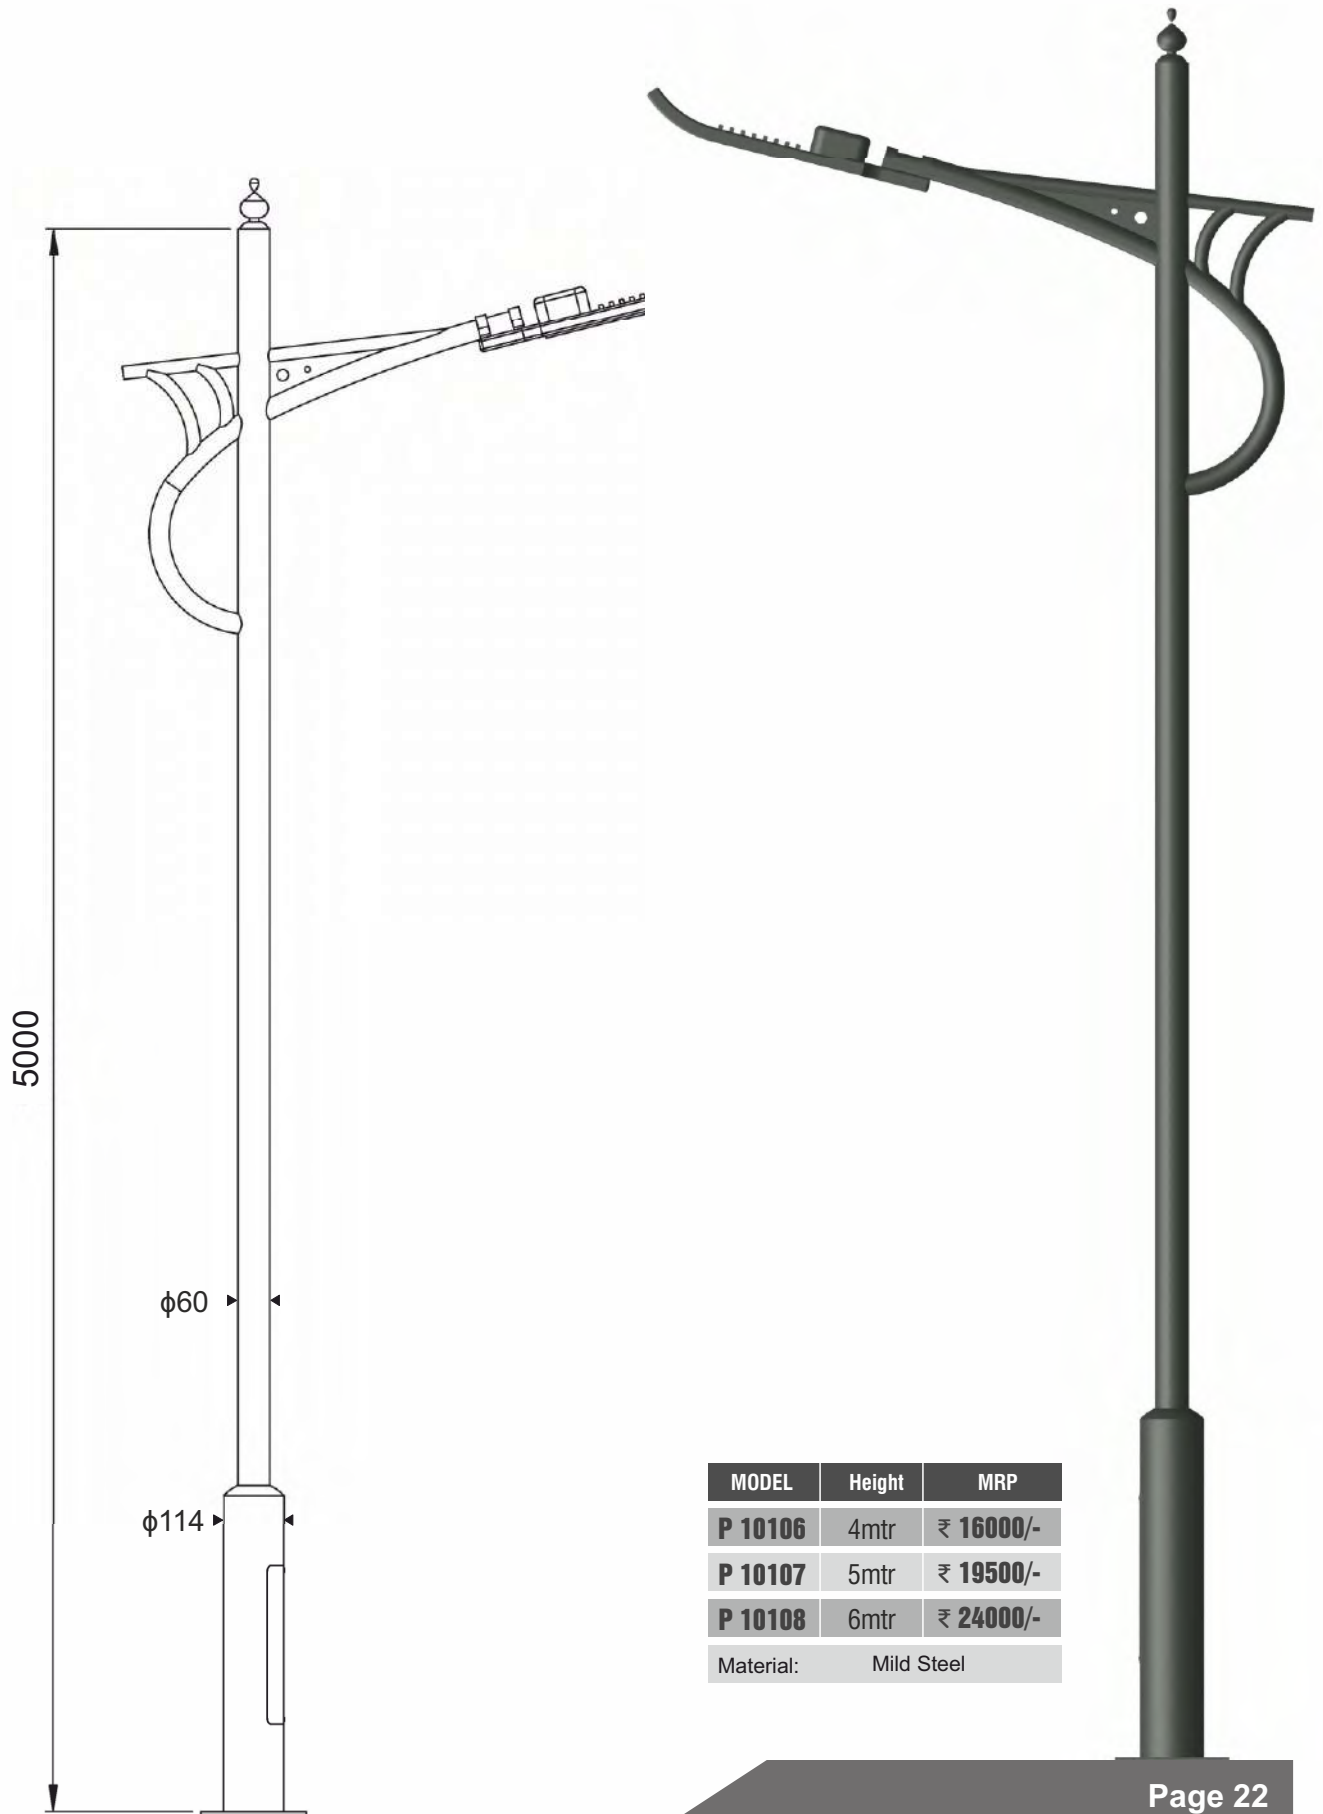

Material: Mild Steel

Decorative Head

Model : P 20280

Dimension: D f 450 / H f 340 / PD f 38

B-22 / 30w / 60w

M.R.P: 4600 / 8000 / 9500

P 20281

D f 600 / H 500 / PD f 38mm

Material: Mild Steel

Clara Pole Light

MODEL	Height	MRP
P 10086	3mtr	₹ 13500/-
P 10087	4mtr	₹ 15500/-
P 10088	5mtr	₹ 18500/-
Material:		Mild Steel

Benya Pole Light

MODEL	Height	MRP
P 10091	3mtr	₹ 12000/-
P 10092	4mtr	₹ 14000/-
P 10093	5mtr	₹ 17500/-
Material:	Mild Steel	

Luciid Pole Light

Fascio Pole Light

MODEL	Height	MRP
P 10101	4mtr	₹ 14000/-
P 10102	5mtr	₹ 17500/-
P 10103	6mtr	₹ 21000/-

Material: Mild Steel

Astre Pole Light

Ikon Pole Light

MODEL	Height	MRP
P 10111	3mtr	₹ 14000/-
P 10112	4mtr	₹ 17500/-
P 10113	5mtr	₹ 21000/-
Material:		Mild Steel

VueeRay Pole Light

Astre Pole Light

MODEL	Height	MRP
P 10121	4mtr	₹ 14000/-
P 10122	5mtr	₹ 17500/-
P 10123	6mtr	₹ 21000/-
Material:	Mild Steel	

Zestrum Pole Light

Leyf Pole Light

Sapphire Pole Light

Radianze Pole Light