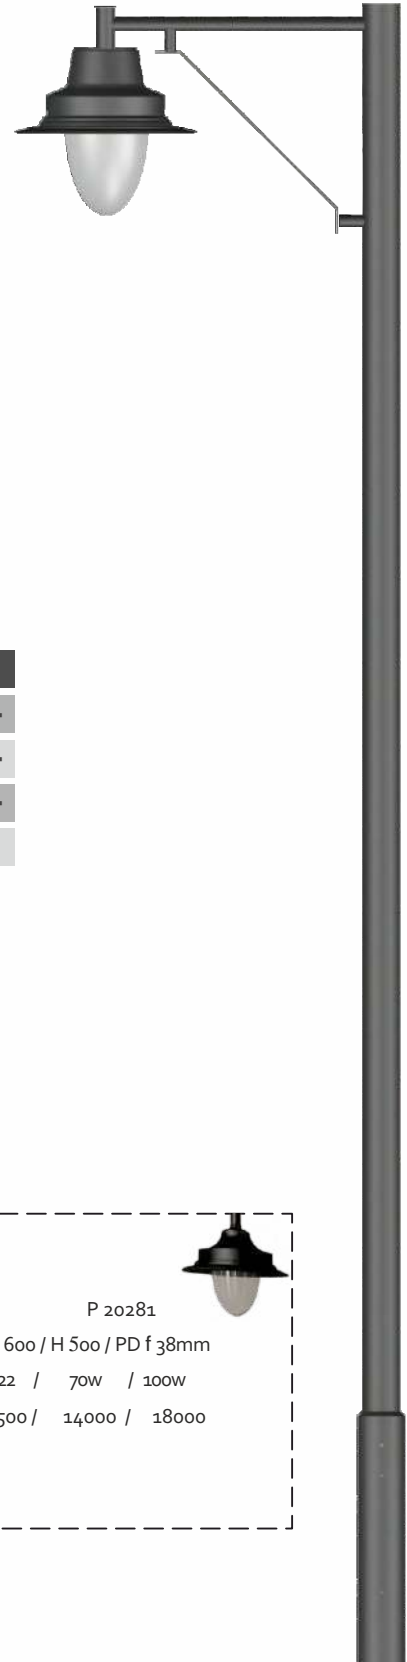

PASOLITE

POLES

May 2023

Arizona Pole Light

MODEL	Height	MRP
P 10001	5mtr	₹ 20000/-
P 10002	6mtr	₹ 22000/-
P 10003	7mtr	₹ 26000/-
Material:	Mild Steel	

Decorative Head

Model : P 20280

Dimension: D f 450 / H f 340 / PD f 38

Material: Mild Steel

LED with
Optic lens

120x60 Pipe

4000

φ90

Glint Pole Light

MODEL	Height	12w	MRP	24w
P 10261	3mtr	₹ 20000/-	₹ 22000/-	
P 10262	4mtr	₹ 24000/-	₹ 26000/-	

Material: Mild Steel

Avalon Pole Light

MODEL	Height	30w	MRP	60w
P 10266	3mtr	₹ 28000/-		₹ 31000/-
P 10267	4mtr	₹ 30000/-		₹ 33000/-
P 10268	5mtr	₹ 34000/-		₹ 37000/-

Material: Mild Steel

Amigo Pole Light

MODEL	Height	30w	MRP	60w
P 10276	4mtr	₹ 24000/-		₹ 27000/-
P 10277	5mtr	₹ 26000/-		₹ 29000/-
P 10278	6mtr	₹ 32000/-		₹ 35000/-

Material: Mild Steel

Breva Pole Light

MODEL	Height	MRP
P 10281	4mtr	₹ 16000/-
P 10282	5mtr	₹ 18000/-
P 10283	6mtr	₹ 21000/-
Material	Mild Steel	

Decorative Head

Model : P 20280

P 20281

Dimension: D f 450 / H f 340 / PD f 38