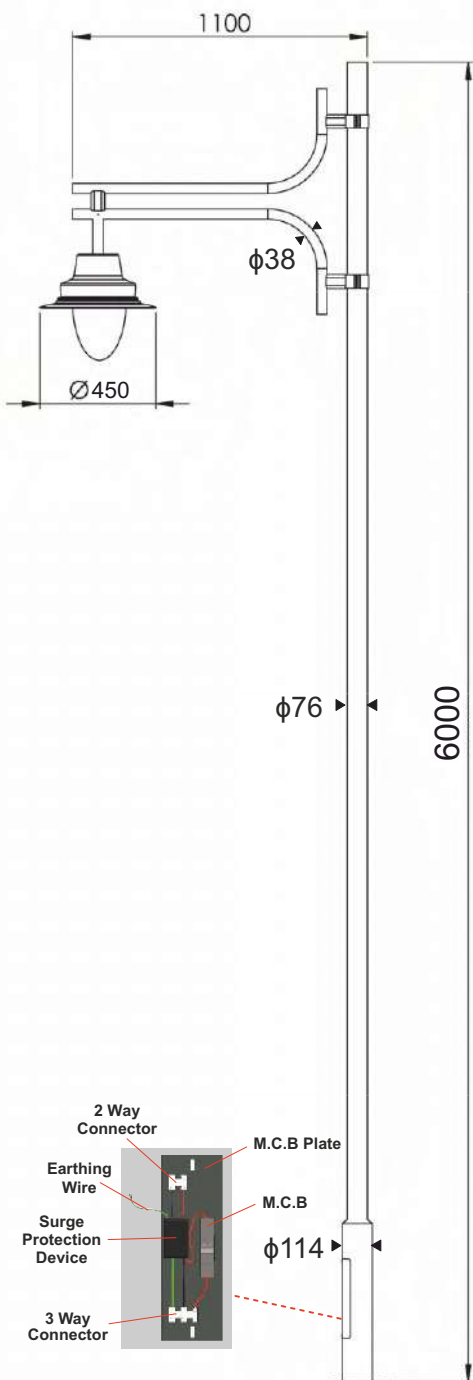

PASOLITE

POLES

May 2023

Arizona Pole Light

MODEL	Height	MRP
P 10001	5mtr	₹ 20000/-
P 10002	6mtr	₹ 22000/-
P 10003	7mtr	₹ 26000/-
Material:	Mild Steel	

Decorative Head

Model : P 20280

Dimension: D f 450 / H f 340 / PD f 38

MODEL	Height	30w	MRP	60w
P 10006	3mtr	₹ 20000/-	₹ 24000/-	
P 10007	4mtr	₹ 22000/-	₹ 26000/-	
P 10008	5mtr	₹ 25000/-	₹ 29000/-	

Material: Mild Steel

Evolv Pole Light

Evolv Small

MODEL	Height	30w	MRP	50w
P 10011	3mtr	₹ 20000/-	₹ 24000/-	
P 10012	4mtr	₹ 22000/-	₹ 26000/-	
P 10013	5mtr	₹ 25000/-	₹ 29000/-	
Material:		Mild Steel		