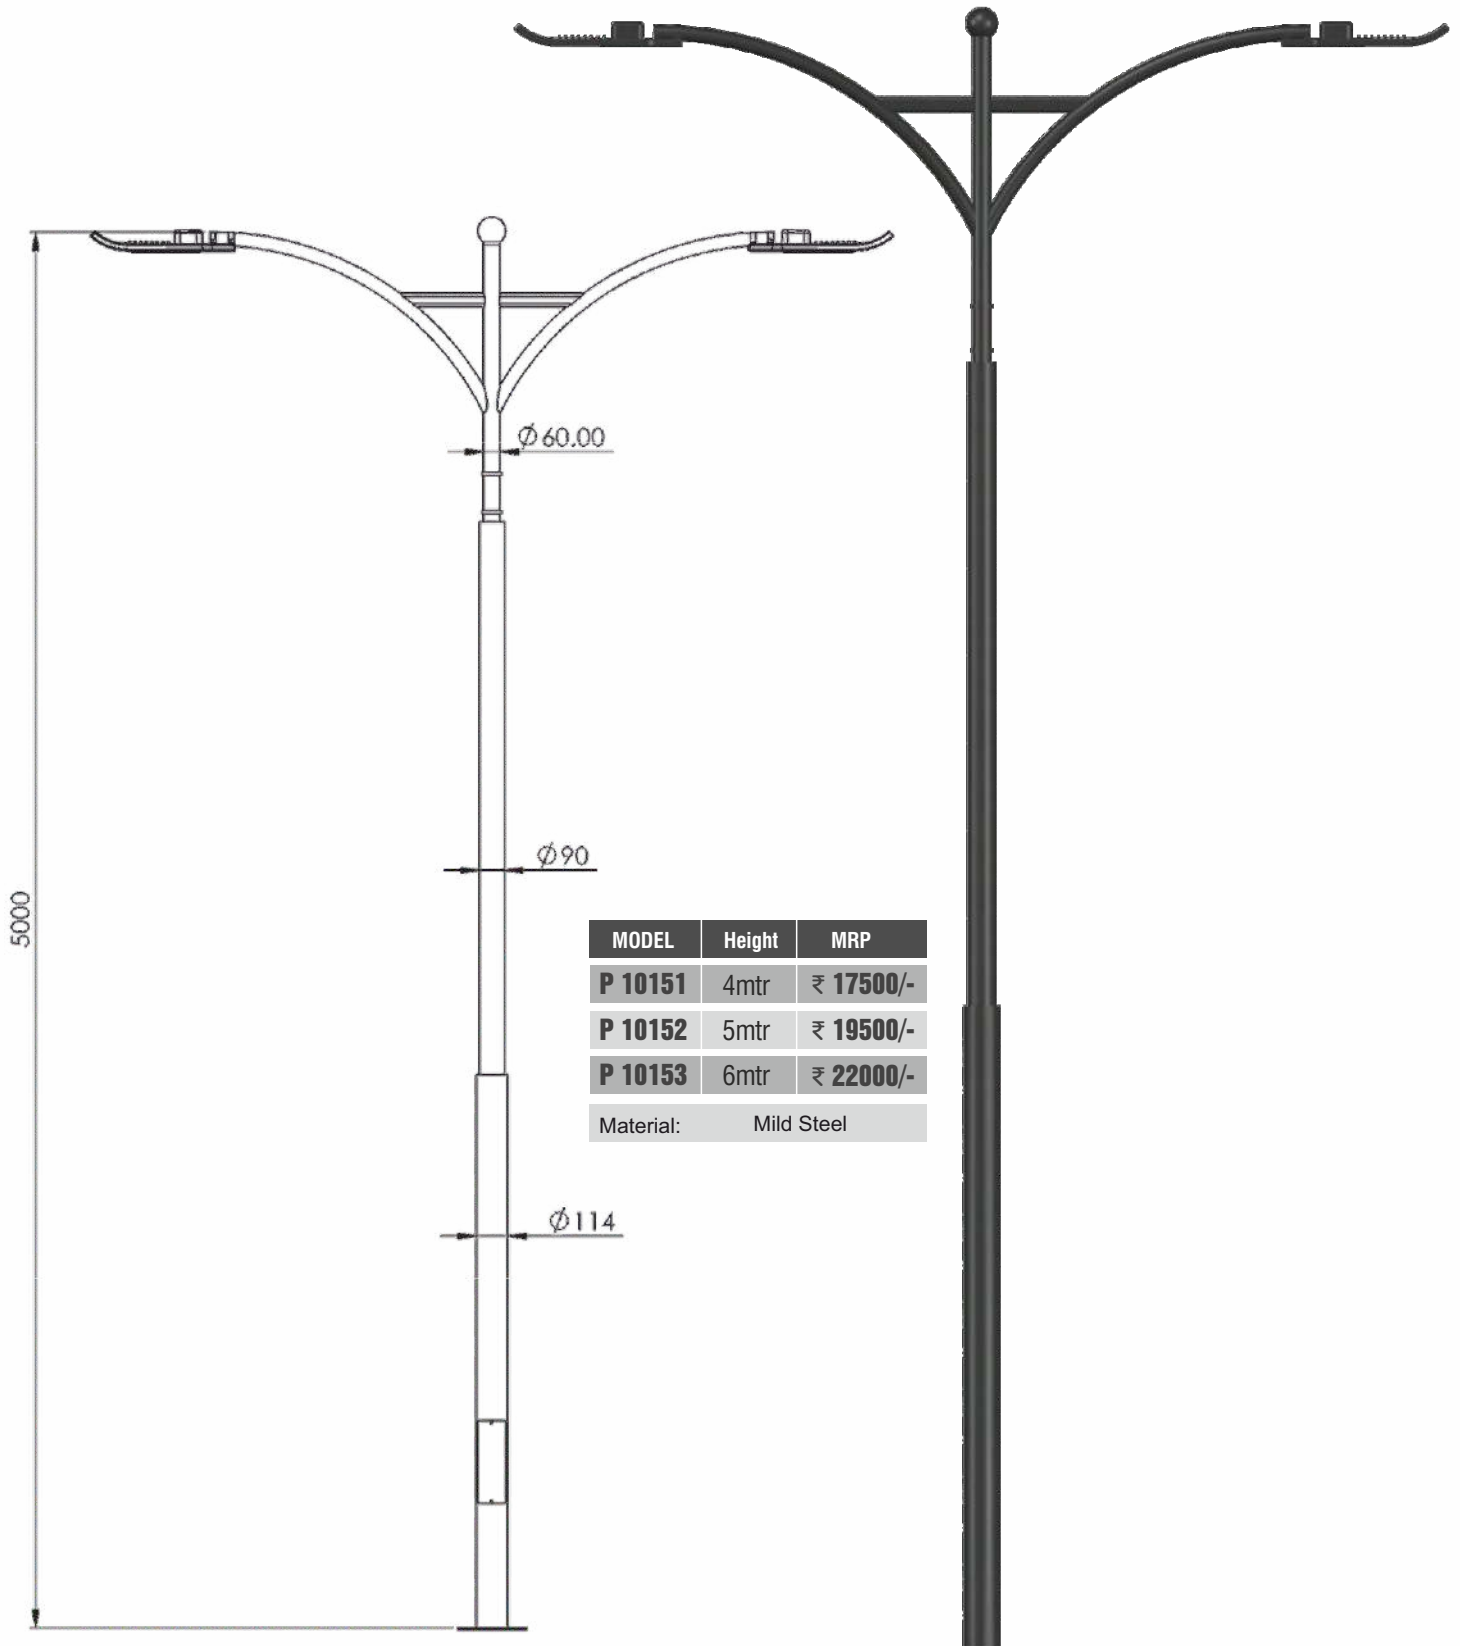

PASOLITE

POLES

May 2023

Arizona Pole Light

MODEL	Height	MRP
P 10001	5mtr	₹ 20000/-
P 10002	6mtr	₹ 22000/-
P 10003	7mtr	₹ 26000/-
Material:	Mild Steel	

Decorative Head

Model : P 20280

Dimension: D f 450 / H f 340 / PD f 38

Material: Mild Steel

Decorative Head

Model : P 20280

Dimension: D f 450 / H f 340 / PD f 38

B-22 / 30w / 60w

M.R.P: 4600 / 8000 / 9500

P 20281

D f 600 / H 500 / PD f 38mm

VueeRay Pole Light

Astre Pole Light

MODEL	Height	MRP
P 10121	4mtr	₹ 14000/-
P 10122	5mtr	₹ 17500/-
P 10123	6mtr	₹ 21000/-
Material:	Mild Steel	

Zestrum Pole Light

Leyf Pole Light

Sapphire Pole Light

Radianze Pole Light

Rovasi Pole Light

Double Arm Pole

Breggo Pole Light

Double Arm Pole

MODEL	Height	MRP
P 10151	4mtr	₹ 17500/-
P 10152	5mtr	₹ 19500/-
P 10153	6mtr	₹ 22000/-

Material: Mild Steel

Sparcon Pole Light

Luzid Pole Light