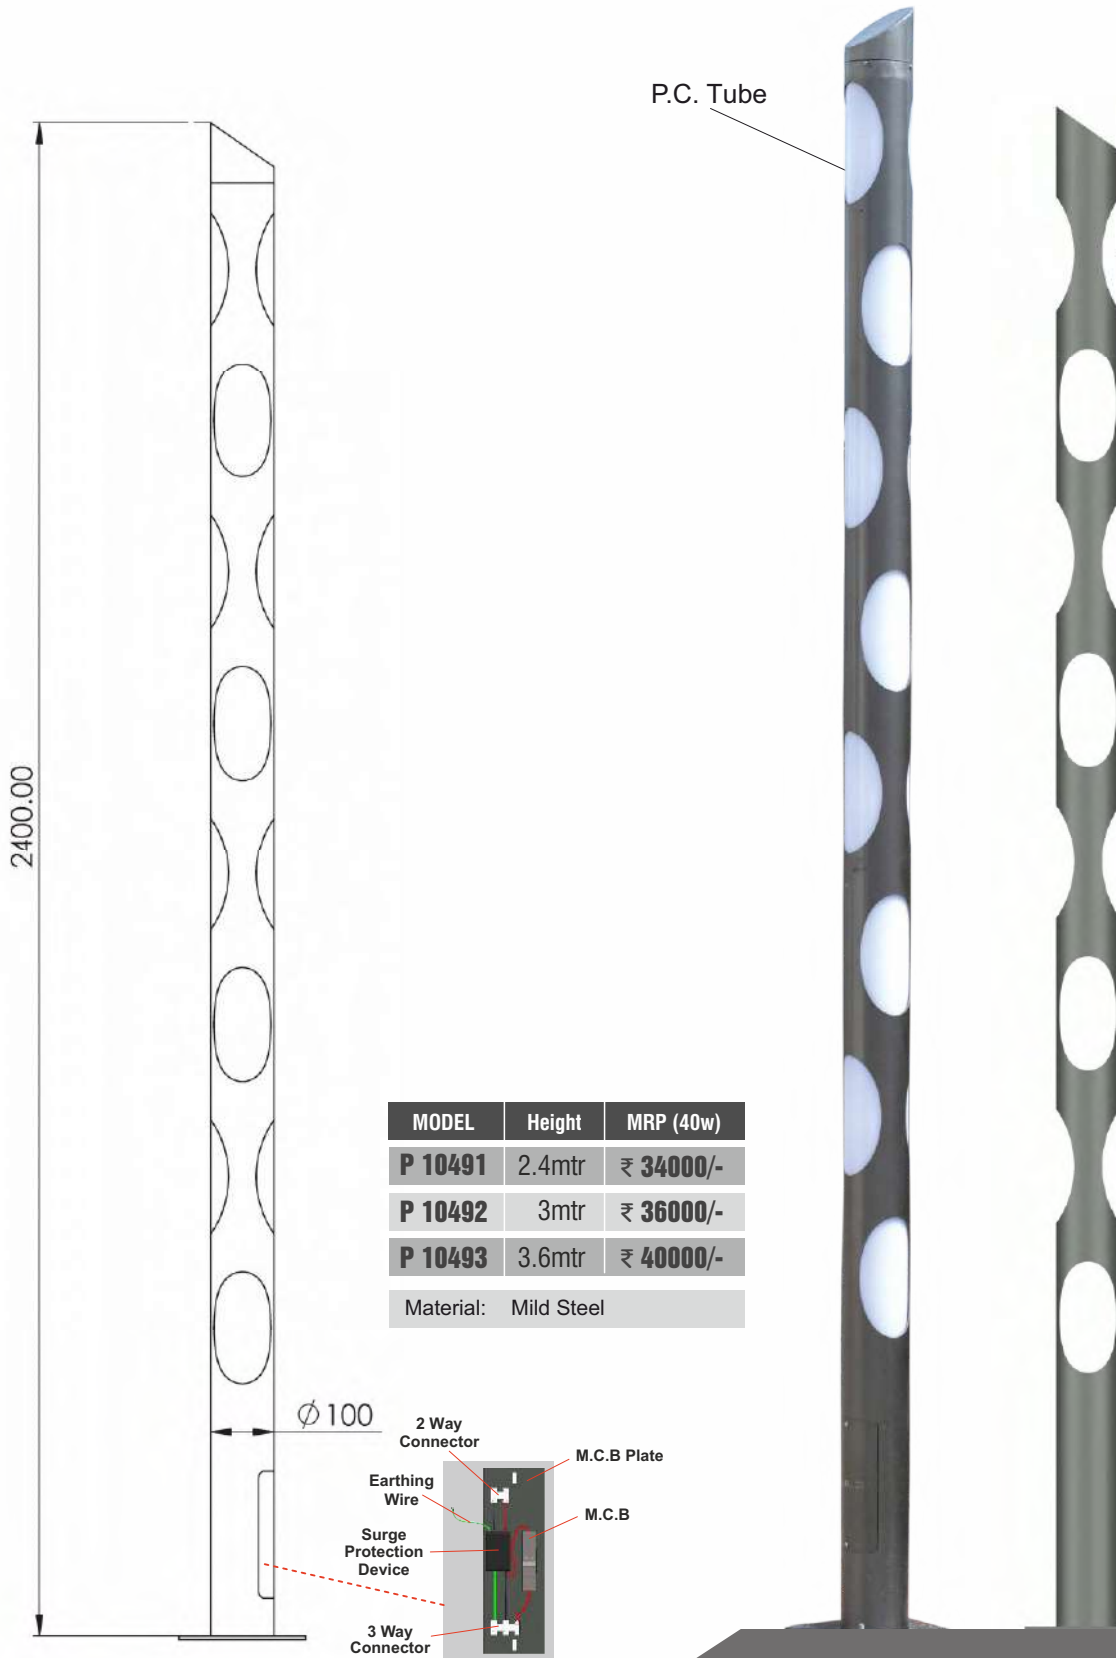

Tronic Pole Lights