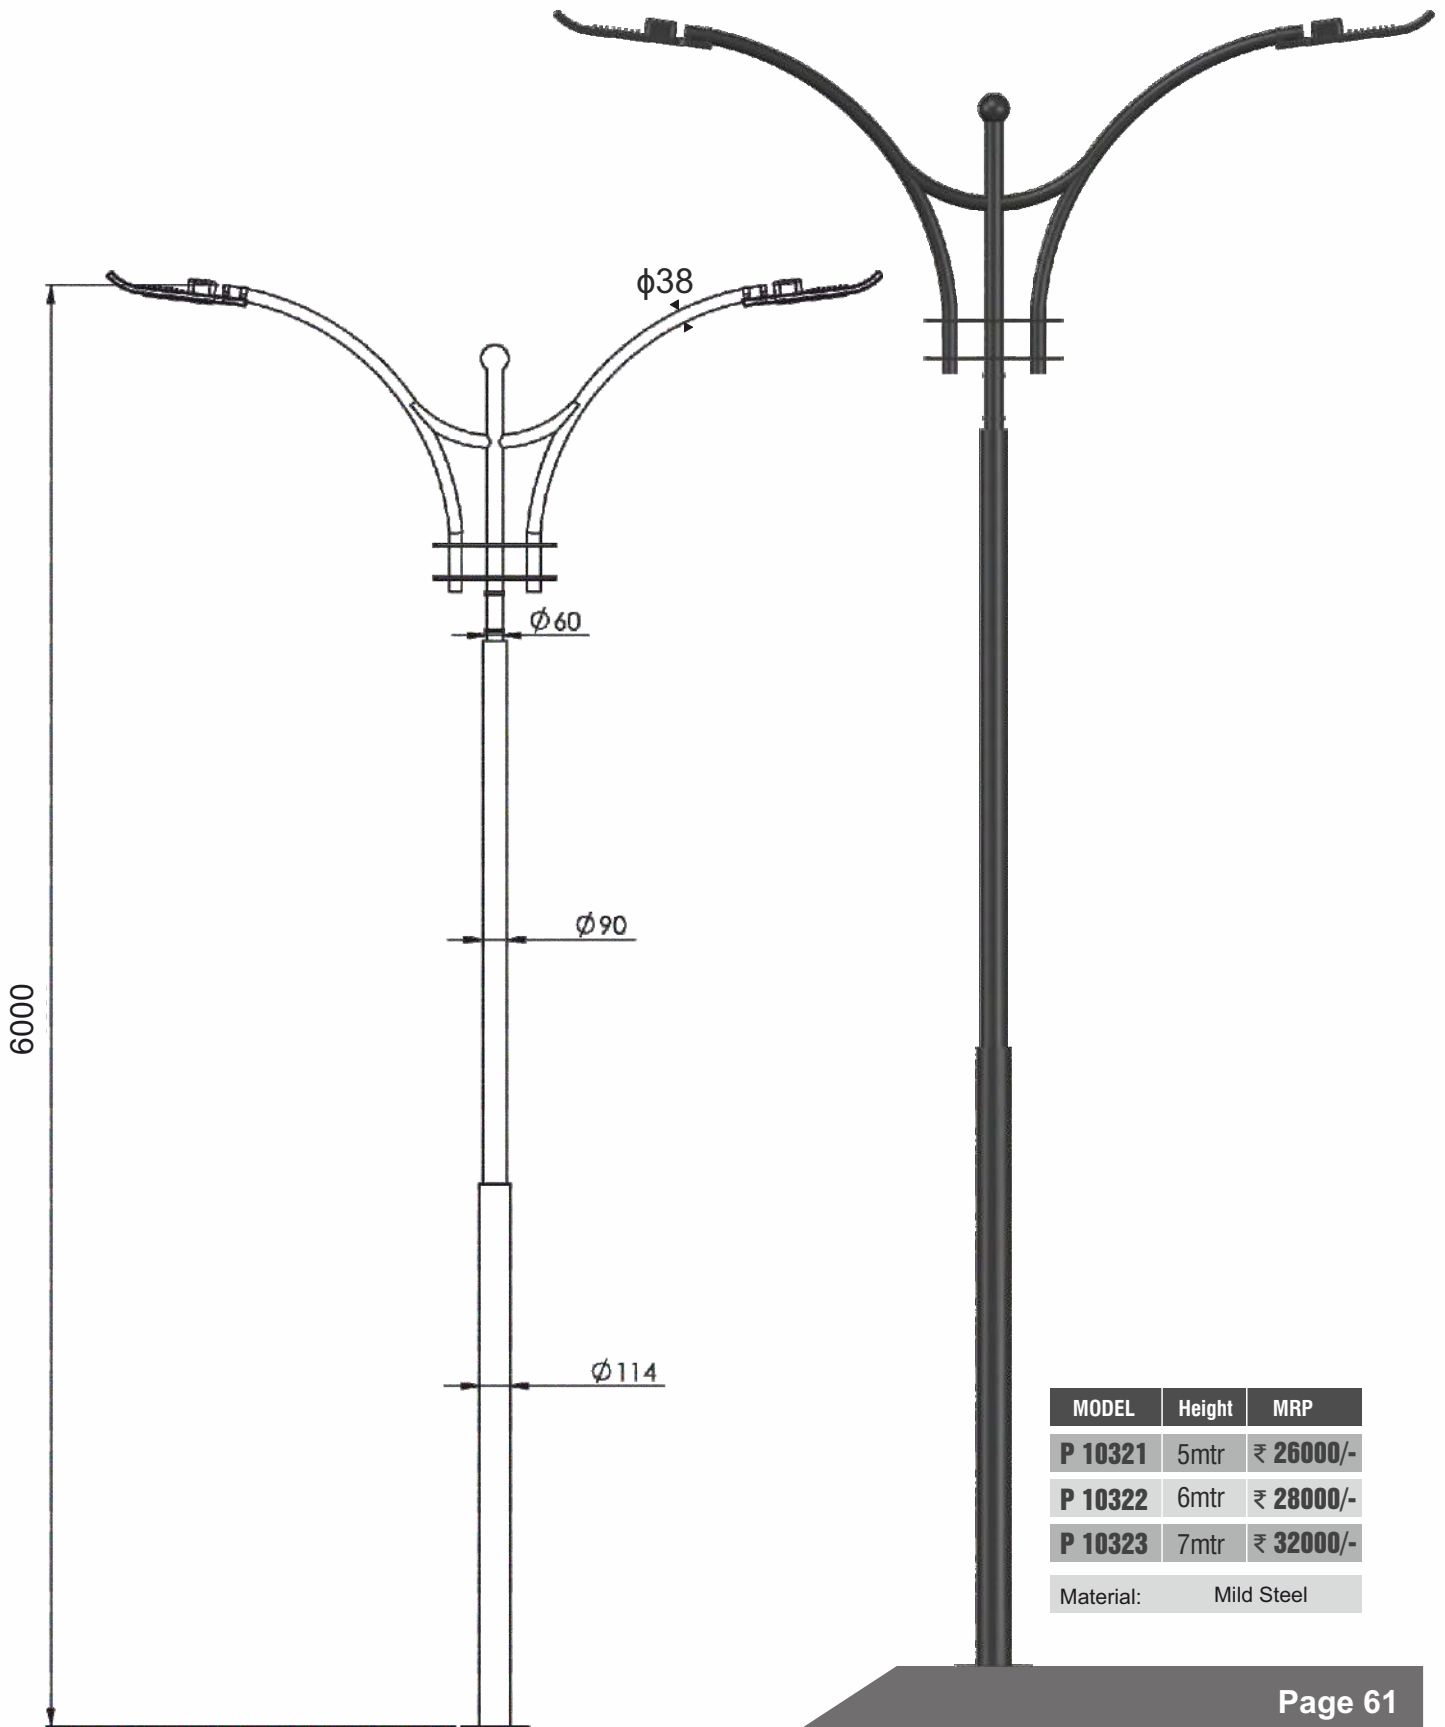

Neptune Pole Light

MODEL	Height	MRP
P 10321	5mtr	₹ 26000/-
P 10322	6mtr	₹ 28000/-
P 10323	7mtr	₹ 32000/-
Material:	Mild Steel