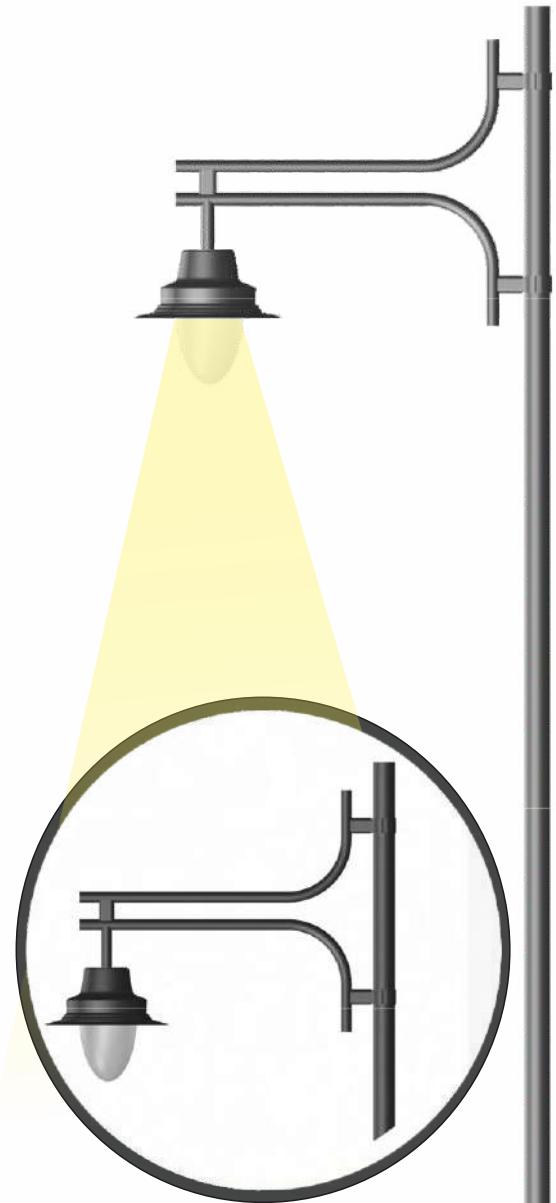

PASOLITE

POLES

May 2023

Arizona Pole Light

MODEL	Height	MRP
P 10001	5mtr	₹ 20000/-
P 10002	6mtr	₹ 22000/-
P 10003	7mtr	₹ 26000/-
Material:	Mild Steel	

Decorative Head

Model : P 20280

Dimension: D f 450 / H f 340 / PD f 38

MODEL	Height	30w	MRP	60w
P 10006	3mtr	₹ 20000/-	₹ 24000/-	
P 10007	4mtr	₹ 22000/-	₹ 26000/-	
P 10008	5mtr	₹ 25000/-	₹ 29000/-	

Material: Mild Steel

Evolv Pole Light

Evolv Small

MODEL	Height	30w	MRP	50w
P 10011	3mtr	₹ 20000/-	₹ 24000/-	
P 10012	4mtr	₹ 22000/-	₹ 26000/-	
P 10013	5mtr	₹ 25000/-	₹ 29000/-	
Material:		Mild Steel		

Maxin Pole Light

MODEL (Single Arm)	Height	30w	MRP	60w
P 10016	3mtr	₹ 20000/-		₹ 24000/-
P 10017	4mtr	₹ 22000/-		₹ 26000/-
P 10018	5mtr	₹ 25000/-		₹ 29000/-

MODEL (Double Arm)	Height	2x30w	MRP	2x60w
P 10236	4mtr	₹ 28000/-		₹ 34000/-
P 10237	5mtr	₹ 30000/-		₹ 36000/-
P 10238	6mtr	₹ 36000/-		₹ 42000/-