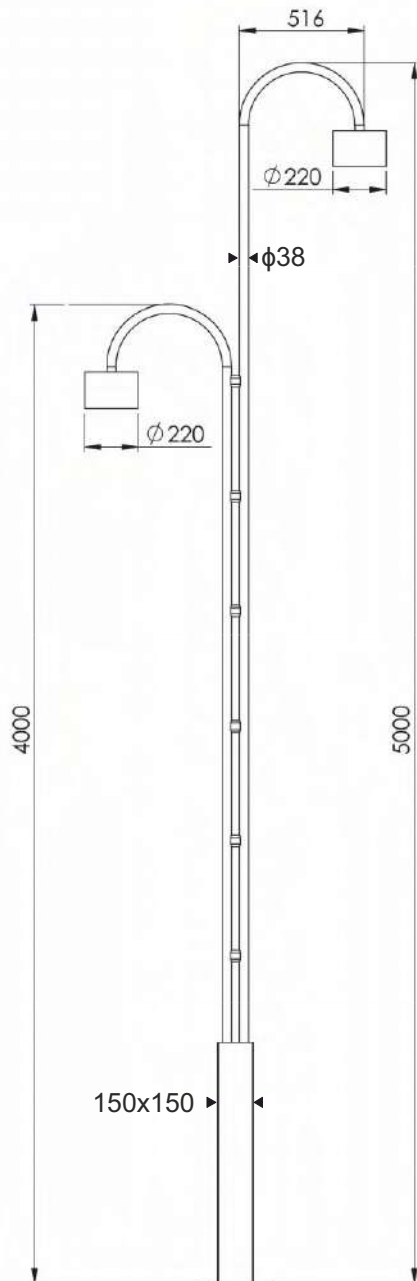

Trabo Pole Light

MODEL	Height	2x30w MRP	2x60w
P 10056	4mtr	₹ 32000/-	₹ 40000/-
P 10057	5mtr	₹ 35000/-	₹ 33000/-
P 10058	6mtr	₹ 40000/-	₹ 48000/-

Material: Mild Steel