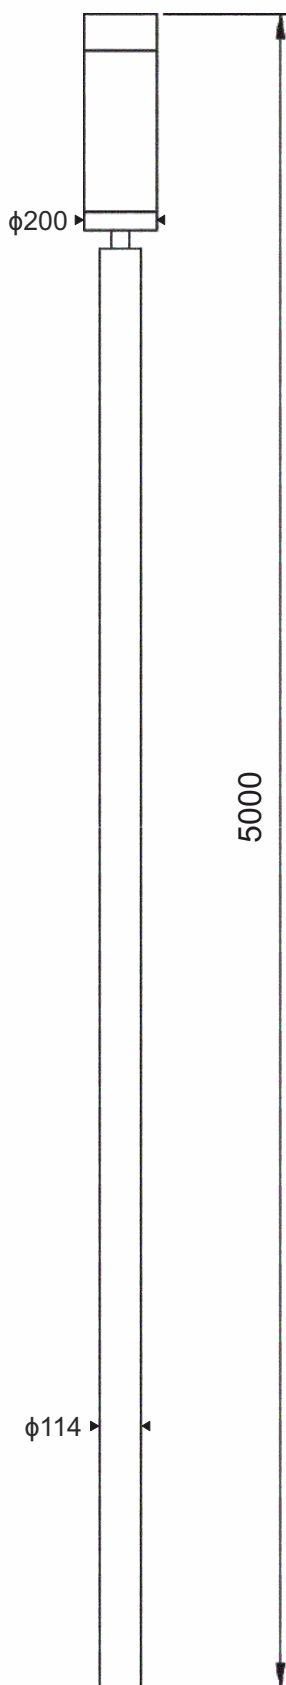

Nirvana Pole Light

MODEL	Height	MRP 50w
P 10251	4mtr	₹ 28000/-
P 10252	5mtr	₹ 31000/-
P 10253	6mtr	₹ 38000/-

Material: Mild Steel