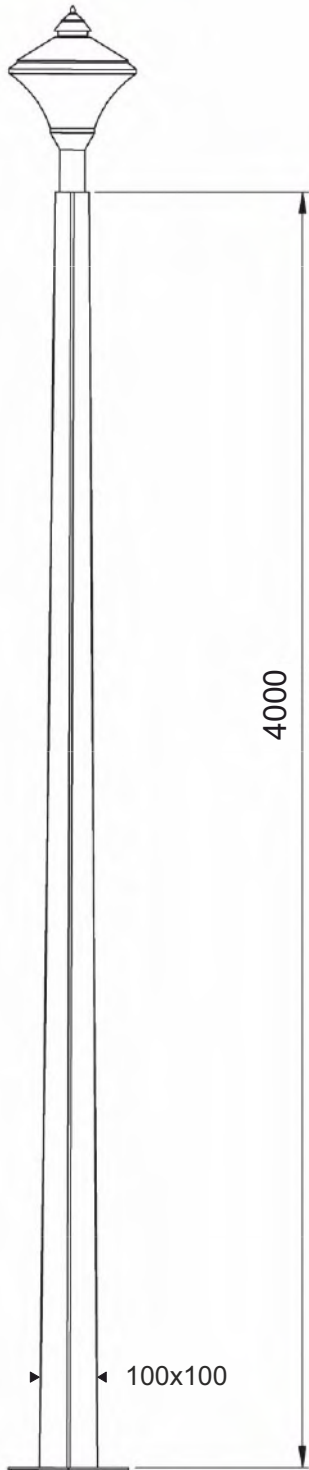

Ignix Pole Light

MODEL	Height	MRP
P 10021	3mtr	₹ 18000/-
P 10022	4mtr	₹ 20000/-
P 10023	5mtr	₹ 24000/-
Material:	Mild Steel