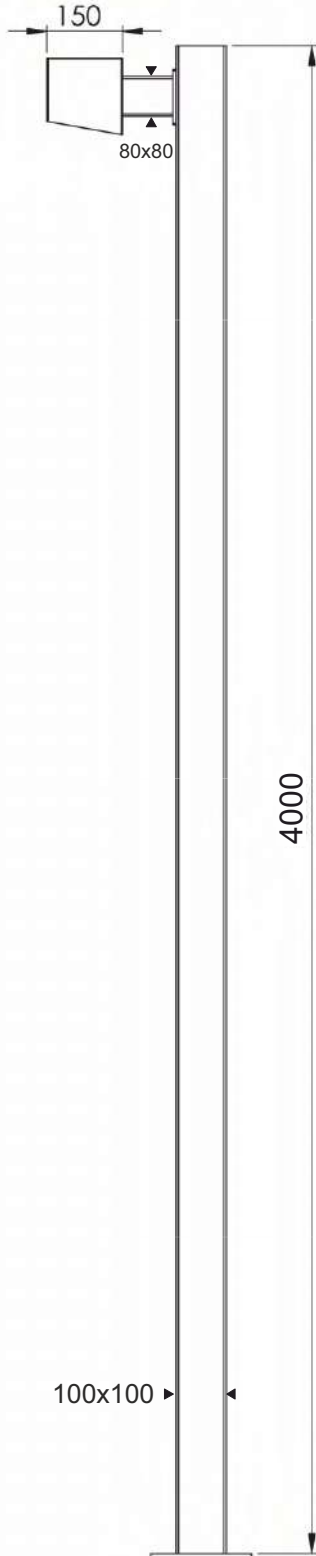

Corvell Pole Light

MODEL	Height	30w	MRP	60w
P 10041	3mtr	₹ 20000/-		₹ 24000/-
P 10042	4mtr	₹ 22000/-		₹ 26000/-
P 10043	5mtr	₹ 25000/-		₹ 29000/-
Material:		Mild Steel