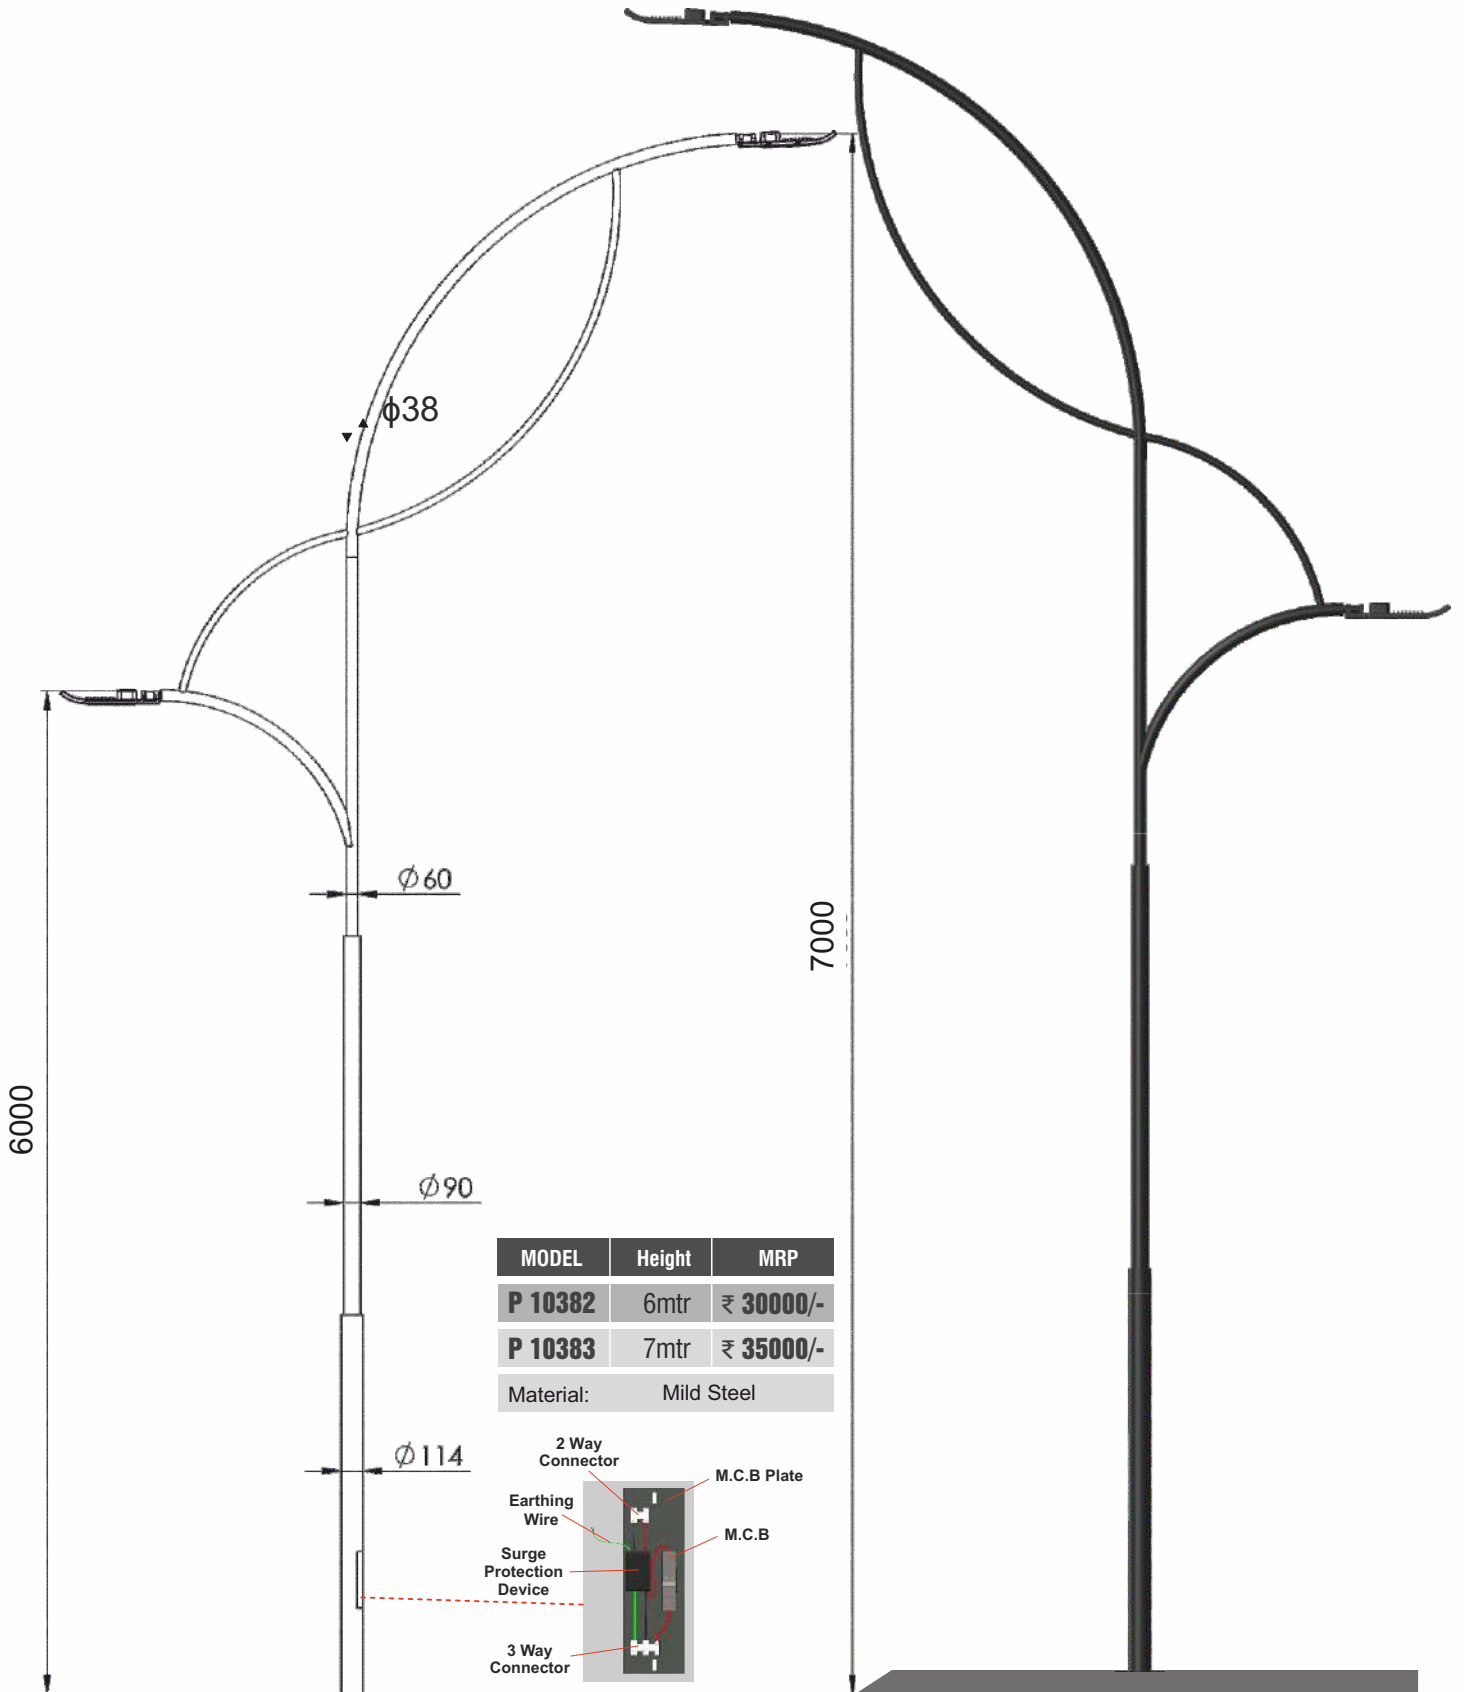

Bella Pole Light

Cassava Pole Light

MODEL	Height	MRP
P 10351	4mtr	₹ 22000/-
P 10352	5mtr	₹ 24000/-
P 10353	6mtr	₹ 28000/-
Material:	Mild Steel	

Darwin Pole Light

MODEL	Height	2x30w	MRP	2x60w
P 10356	3mtr	₹ 30000/-		₹ 36000/-
P 10357	4mtr	₹ 32000/-		₹ 38000/-
P 10358	5mtr	₹ 35000/-		₹ 41000/-

Material: Mild Steel

Ethos Pole Light

MODEL	Height	MRP
P 10361	3mtr	₹ 16000/-
P 10362	4mtr	₹ 18000/-
P 10363	5mtr	₹ 21000/-

Material: Mild Steel

Fiesto Pole Light

Capella Pole Light

MODEL	Height	12w	MRP	24w
P 10371	3mtr	₹ 25000/-	₹ 27000/-	
P 10372	4mtr	₹ 28000/-	₹ 30000/-	

Material: Mild Steel

LED with
Optic Lens

Antares Pole Light

MODEL	Height	MRP
P 10376	4mtr	₹ 34000/-
P 10377	5mtr	₹ 36000/-
P 10378	6mtr	₹ 40000/-

Material: Mild Steel

Hoggar Pole Light

MODEL	Height	MRP
P 10382	6mtr	₹ 30000/-
P 10383	7mtr	₹ 35000/-
Material:		Mild Steel

Petra Pole Light

MODEL	Height	MRP
P 10386	5mtr	On Request
P 10387	6mtr	
Material:		Mild Steel

Pincoya Pole Light

MODEL	Height	2x12w	MRP	2x24w
P 10391	3mtr	₹ 20000/-		₹ 24000/-
P 10392	4mtr	₹ 24000/-		₹ 28000/-