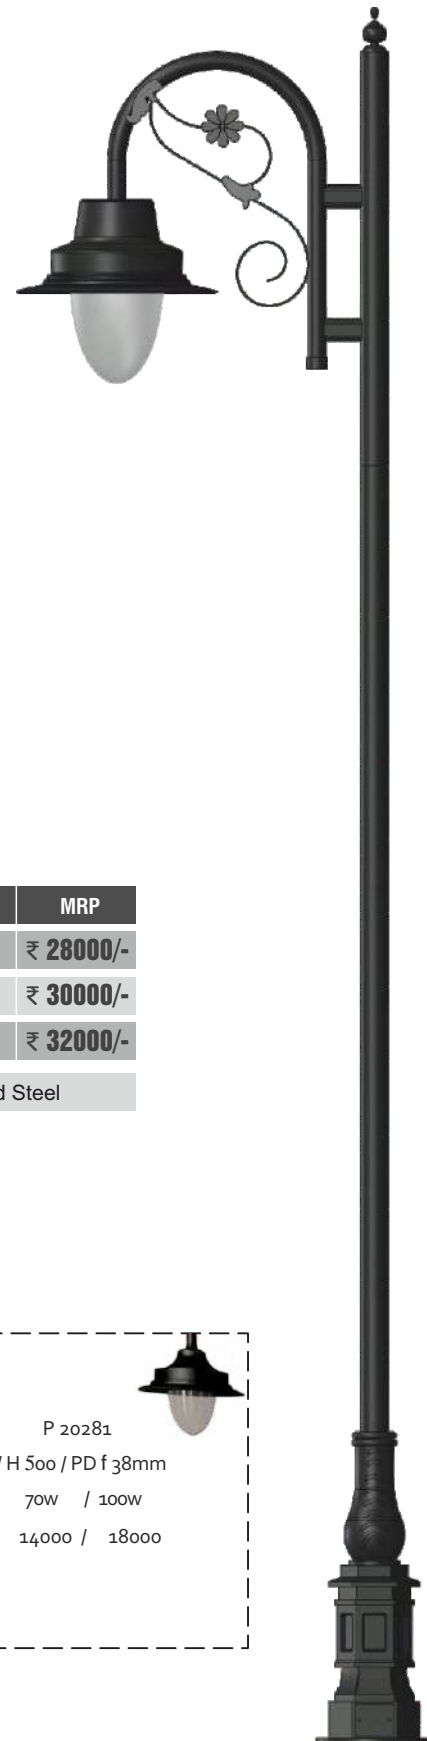

Bella Pole Light

Cassava Pole Light

MODEL	Height	MRP
P 10351	4mtr	₹ 22000/-
P 10352	5mtr	₹ 24000/-
P 10353	6mtr	₹ 28000/-
Material:	Mild Steel	

Darwin Pole Light

MODEL	Height	2x30w	MRP	2x60w
P 10356	3mtr	₹ 30000/-		₹ 36000/-
P 10357	4mtr	₹ 32000/-		₹ 38000/-
P 10358	5mtr	₹ 35000/-		₹ 41000/-

Petra Pole Light

MODEL	Height	MRP
P 10386	5mtr	On Request
P 10387	6mtr	
Material:		Mild Steel

Pincoya Pole Light

MODEL	Height	2x12w	MRP	2x24w
P 10391	3mtr	₹ 20000/-		₹ 24000/-
P 10392	4mtr	₹ 24000/-		₹ 28000/-

Material: Mild Steel

Avior Pole Light

MODEL	Height	MRP
P 10396	3mtr	₹ 24000/-
P 10397	4mtr	₹ 26000/-
P 10398	5mtr	₹ 28000/-

Material: Mild Steel

Electra Pole Light

MODEL	Height	MRP
P 10401	4mtr	₹ 28000/-
P 10402	5mtr	₹ 30000/-
P 10403	6mtr	₹ 32000/-
Material:		Mild Steel

Decorative Head

Model : P 20280
 Dimension: D f 450 / H f 340 / PD f 38
 B-22 / 30w / 60w
 M.R.P: 4600 / 8000 / 9500

P 20281
 D f 600 / H 500 / PD f 38mm
 B-22 / 70w / 100w
 8500 / 14,000 / 18000

Finish: Alluminum + Acrylic
 Body Colour : Black / Grey