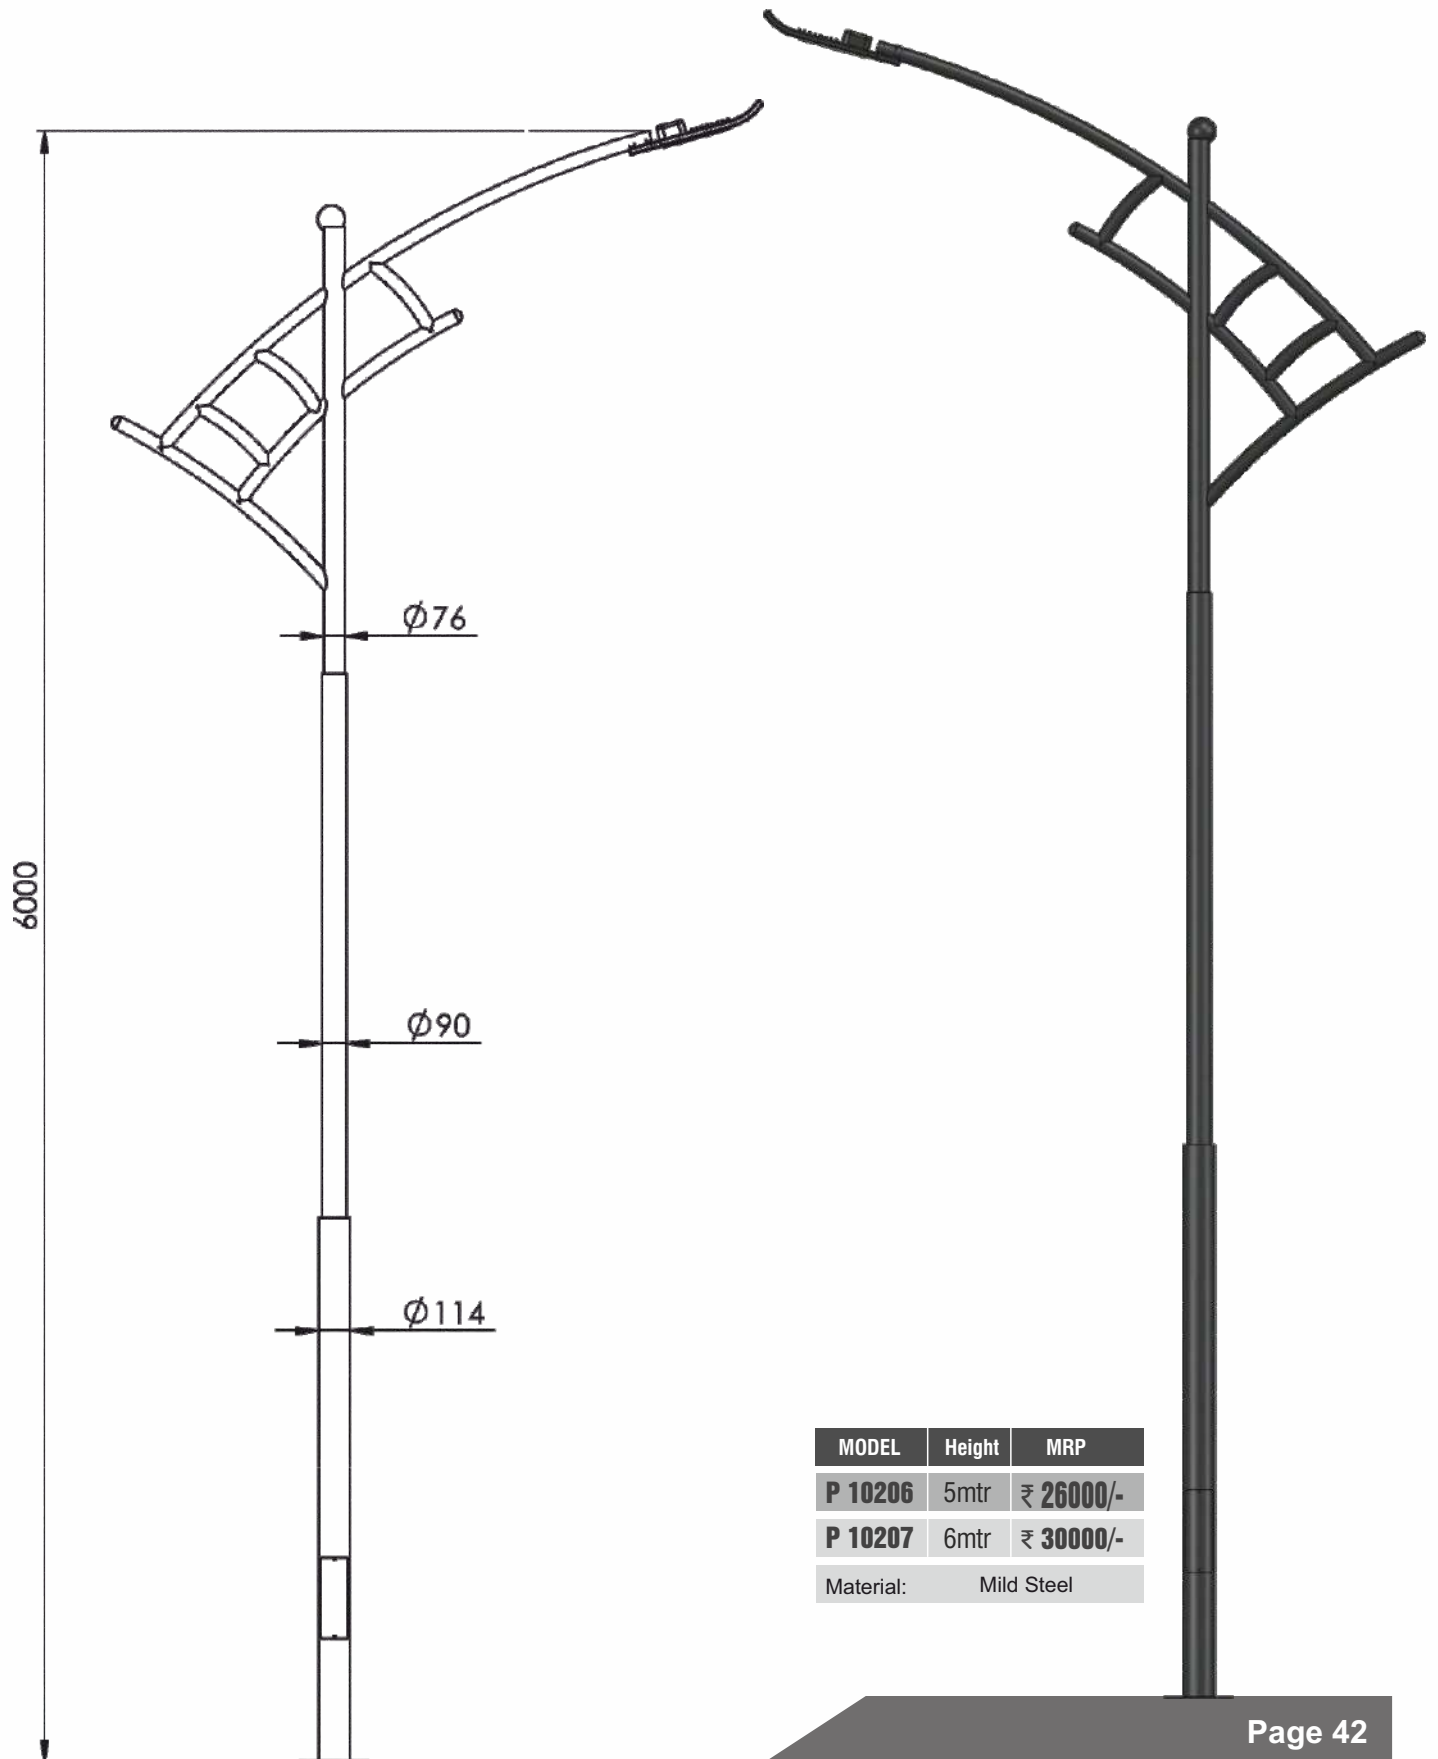

PASOLITE

POLES

May 2023

Arizona Pole Light

MODEL	Height	MRP
P 10001	5mtr	₹ 20000/-
P 10002	6mtr	₹ 22000/-
P 10003	7mtr	₹ 26000/-
Material:	Mild Steel	

Decorative Head

Model : P 20280

Dimension: D f 450 / H f 340 / PD f 38

Material: Mild Steel

Decorative Head

Model : P 20280

Dimension: D f 450 / H f 340 / PD f 38

B-22 / 30w / 60w

M.R.P: 4600 / 8000 / 9500

P 20281

D f 600 / H 500 / PD f 38mm

Decorative Head

Model : P 20280
 Dimension: D f 450 / H f 340 / PD f 38
 B-22 / 30w / 60w
 M.R.P: 4600 / 8000 / 9500

P 20281
 D f 600 / H 500 / PD f 38mm
 B-22 / 70w / 100w
 8500 / 14000 / 18000

Finish: Alluminum + Acrylic
 Body Colour : Black / Grey

Material: Mild Steel

Clara Pole Light

MODEL	Height	MRP
P 10201	4mtr	₹ 14000/-
P 10202	5mtr	₹ 17500/-
P 10203	6mtr	₹ 21000/-
Material:	Mild Steel	

Voilla Pole Light

Lamofy Pole Light

MODEL	Height	MRP
P 10211	4mtr	₹ 15000/-
P 10212	5mtr	₹ 16000/-
P 10213	6mtr	₹ 20000/-