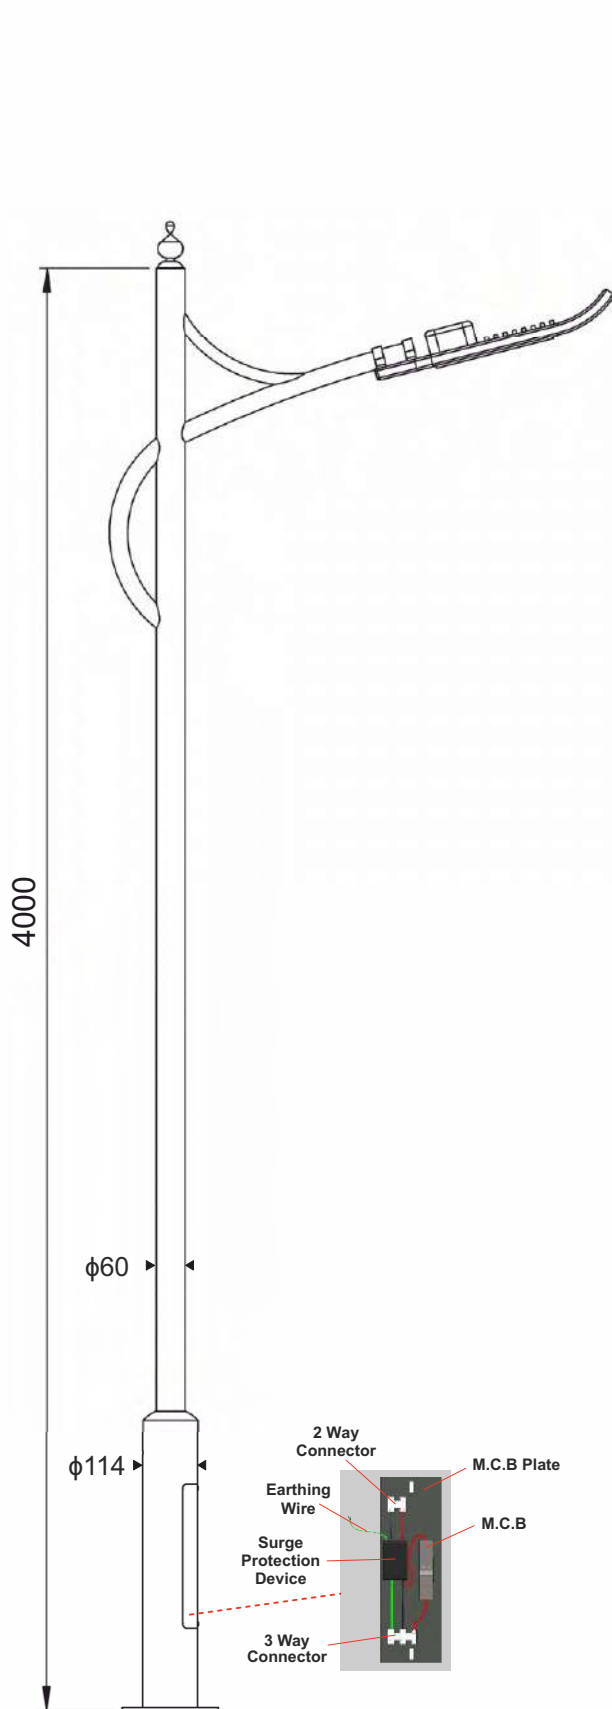

Material: Mild Steel

Decorative Head

Model : P 20280

Dimension: D f 450 / H f 340 / PD f 38

B-22 / 30w / 60w

M.R.P: 4600 / 8000 / 9500

P 20281

D f 600 / H 500 / PD f 38mm

B-22 / 70w / 100w

8500 / 14000 / 18000

Finish: Alluminum + Acrylic

Body Colour : Black / Grey

Bozza Pole Light

LED
Module

MODEL	Height	MRP (2x30w)
P 10071	4mtr	₹ 26000/-
P 10072	5mtr	₹ 28000/-
P 10073	6mtr	₹ 32000/-

Material: Mild Steel

Lumio Pole Light

MODEL	Height	MRP (2x30w)
P 10076	3mtr	₹ 26000/-
P 10077	4mtr	₹ 28000/-
P 10078	5mtr	₹ 31000/-
Material:	Mild Steel	

Fluora Pole Light

MODEL	Height	MRP
P 10081	3mtr	₹ 16000/-
P 10082	4mtr	₹ 19500/-
P 10083	5mtr	₹ 23000/-

Material: Mild Steel

Clara Pole Light

MODEL	Height	MRP
P 10086	3mtr	₹ 13500/-
P 10087	4mtr	₹ 15500/-
P 10088	5mtr	₹ 18500/-
Material:		Mild Steel

Benya Pole Light

MODEL	Height	MRP
P 10091	3mtr	₹ 12000/-
P 10092	4mtr	₹ 14000/-
P 10093	5mtr	₹ 17500/-
Material:	Mild Steel	