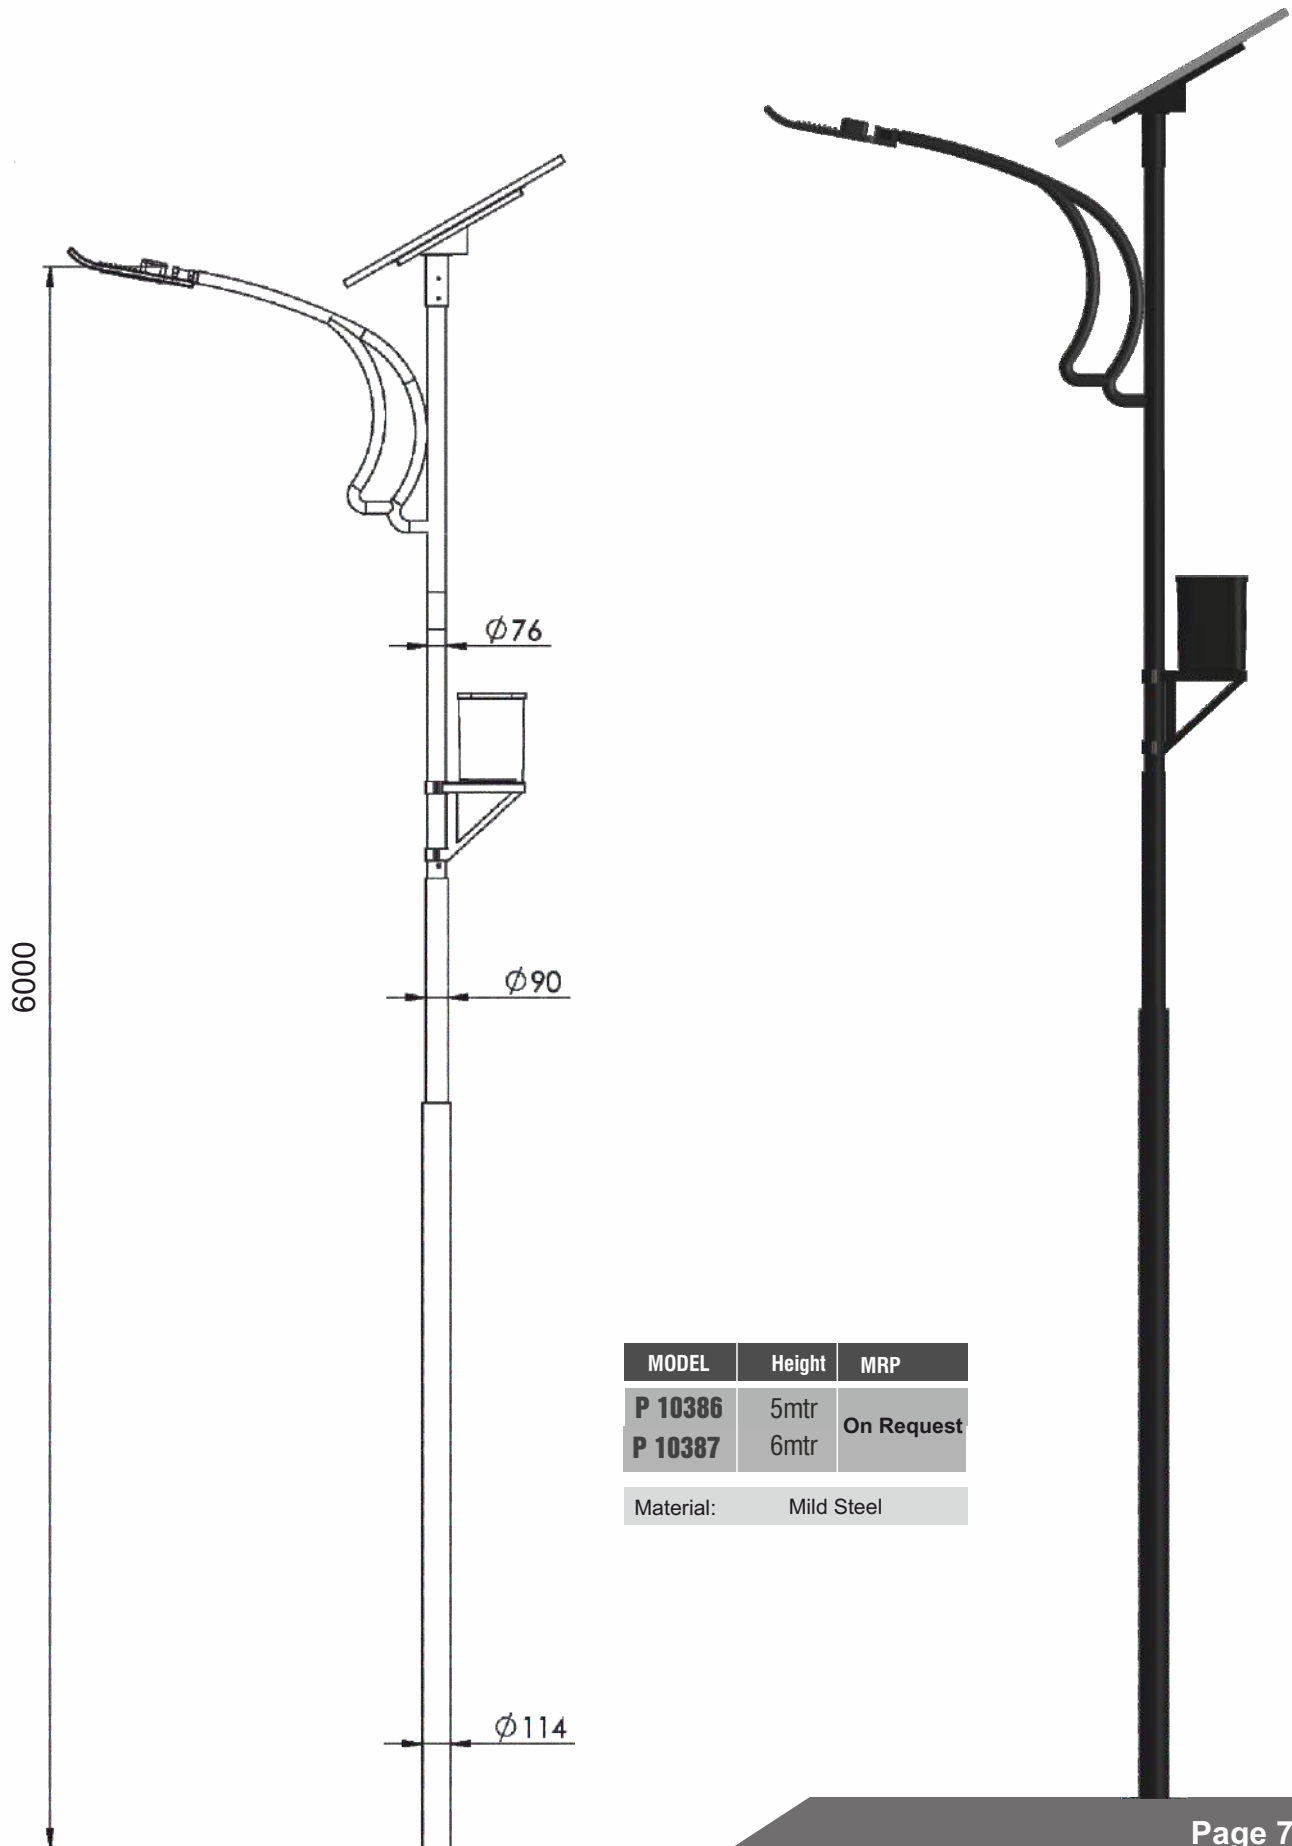

Bella Pole Light

Cassava Pole Light

MODEL	Height	MRP
P 10351	4mtr	₹ 22000/-
P 10352	5mtr	₹ 24000/-
P 10353	6mtr	₹ 28000/-
Material:	Mild Steel	

Darwin Pole Light

MODEL	Height	2x30w	MRP	2x60w
P 10356	3mtr	₹ 30000/-		₹ 36000/-
P 10357	4mtr	₹ 32000/-		₹ 38000/-
P 10358	5mtr	₹ 35000/-		₹ 41000/-

Material: Mild Steel

Ethos Pole Light

MODEL	Height	MRP
P 10361	3mtr	₹ 16000/-
P 10362	4mtr	₹ 18000/-
P 10363	5mtr	₹ 21000/-

Material: Mild Steel

Fiesto Pole Light

Capella Pole Light

MODEL	Height	12w	MRP	24w
P 10371	3mtr	₹ 25000/-	₹ 27000/-	
P 10372	4mtr	₹ 28000/-	₹ 30000/-	

Material: Mild Steel

LED with
Optic Lens

Antares Pole Light

MODEL	Height	MRP
P 10376	4mtr	₹ 34000/-
P 10377	5mtr	₹ 36000/-
P 10378	6mtr	₹ 40000/-

Material: Mild Steel

Hoggar Pole Light

MODEL	Height	MRP
P 10382	6mtr	₹ 30000/-
P 10383	7mtr	₹ 35000/-
Material:		Mild Steel

Petra Pole Light

MODEL	Height	MRP
P 10386	5mtr	On Request
P 10387	6mtr	
Material:		Mild Steel

Pincoya Pole Light

MODEL	Height	2x12w	MRP	2x24w
P 10391	3mtr	₹ 20000/-		₹ 24000/-
P 10392	4mtr	₹ 24000/-		₹ 28000/-