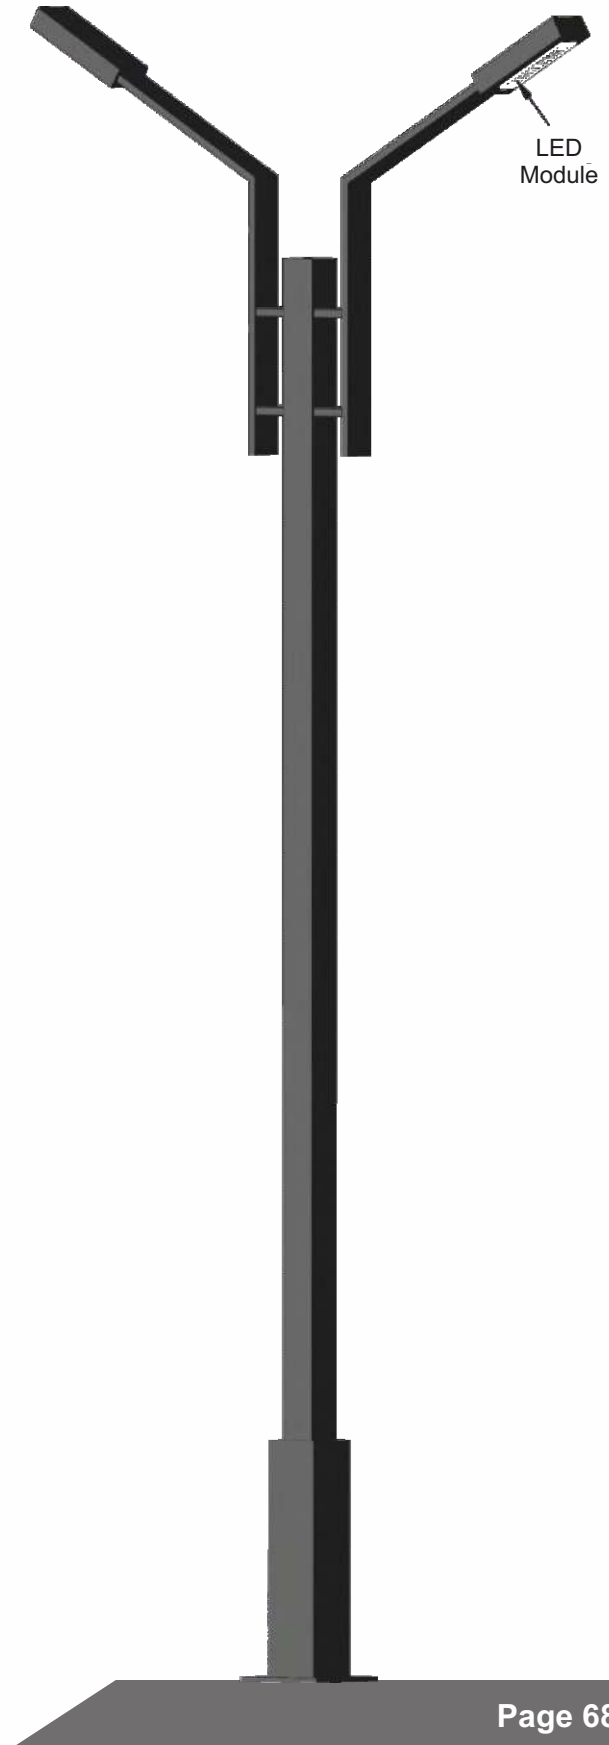

Crux Pole Light

Marin Pole Light

MODEL	Height	MRP
P 10336	5mtr	₹ 22000/-
P 10337	6mtr	₹ 26000/-
P 10338	7mtr	₹ 32000/-
Material:		Mild Steel

Decorative Head

Model : P 20280
 Dimension: D f 450 / H f 340 / PD f 38
 B-22 / 30w / 60w
 M.R.P: 4600 / 8000 / 9500

Model : P 20281
 Dimension: D f 600 / H 500 / PD f 38mm
 B-22 / 70w / 100w
 M.R.P: 8500 / 14,000 / 18000

Finish: Alluminum + Acrylic
 Body Colour : Black / Grey

Avalon Pole Light

MODEL	Height	MRP
P 10341	3mtr	₹ 18000/-
P 10342	4mtr	₹ 21000/-
Material:	Mild Steel	

Bella Pole Light

Cassava Pole Light

MODEL	Height	MRP
P 10351	4mtr	₹ 22000/-
P 10352	5mtr	₹ 24000/-
P 10353	6mtr	₹ 28000/-
Material:	Mild Steel	

Darwin Pole Light

MODEL	Height	2x30w	MRP	2x60w
P 10356	3mtr	₹ 30000/-		₹ 36000/-
P 10357	4mtr	₹ 32000/-		₹ 38000/-
P 10358	5mtr	₹ 35000/-		₹ 41000/-

Material: Mild Steel

Ethos Pole Light

MODEL	Height	MRP
P 10361	3mtr	₹ 16000/-
P 10362	4mtr	₹ 18000/-
P 10363	5mtr	₹ 21000/-

Material: Mild Steel

Fiesto Pole Light

Capella Pole Light

MODEL	Height	12w	MRP	24w
P 10371	3mtr	₹ 25000/-	₹ 27000/-	
P 10372	4mtr	₹ 28000/-	₹ 30000/-	