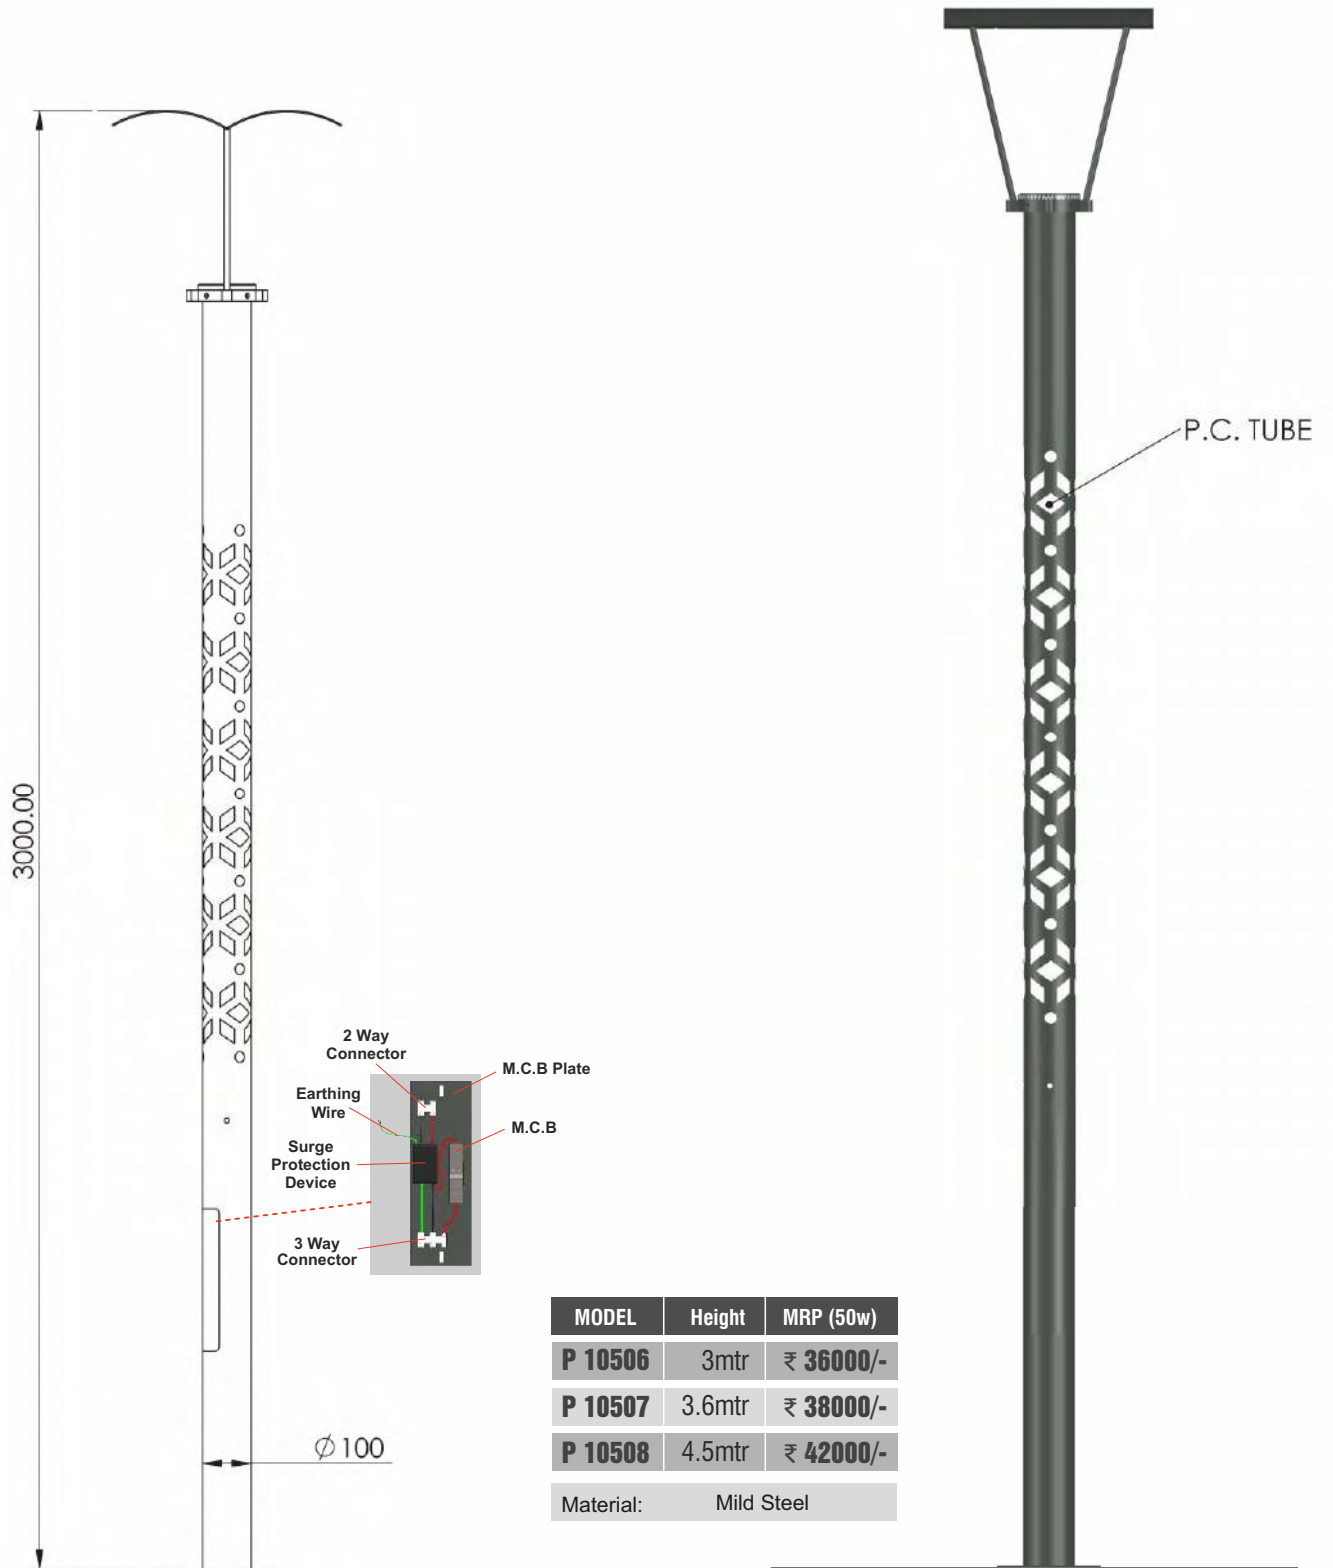

Zaurak Pole Light

LED
Module

MODEL	Height	30w	MRP	60w
P 10466	3.6mtr	₹ 34000/-		₹ 37000/-
P 10467	4.5mtr	₹ 40000/-		₹ 43000/-
Material:		Mild Steel		

Archam Pole Light

MODEL	Height	30w	MRP	60w
P 10471	3mtr	₹ 18000/-		₹ 21000/-
P 10472	3.6mtr	₹ 20000/-		₹ 23000/-
P 10473	4.5mtr	₹ 24000/-		₹ 27000/-

Hedra Pole Lights

A		
MODEL	Height	MRP (40w)
P 10481	2.4mtr	₹ 38000/-
P 10482	3mtr	₹ 40000/-
P 10483	3.6mtr	₹ 44000/-

B		
MODEL	Height	MRP (40w)
P 10486	2.4mtr	₹ 38000/-
P 10487	3mtr	₹ 40000/-
P 10488	3.6mtr	₹ 44000/-
Material:		Mild Steel

Tronic Pole Lights

Cronom Pole Lights

MODEL	Height	MRP (40w)
P 10496	2.4mtr	₹ 28000/-
P 10497	3mtr	₹ 30000/-
P 10498	3.6mtr	₹ 32000/-
Material:	Mild Steel	

Resple Pole Lights

MODEL	Height	MRP (40w)
P 10501	4mtr	₹ 44000/-
P 10502	5mtr	₹ 46000/-
Material:	Mild Steel	

Enif Pole Light

MODEL	Height	MRP (50w)
P 10506	3mtr	₹ 36000/-
P 10507	3.6mtr	₹ 38000/-
P 10508	4.5mtr	₹ 42000/-
Material:	Mild Steel	

Eltom Pole Lights

A		
MODEL	Height	MRP (50w + 20w)
P 10511	3mtr	₹ 36000/-
P 10512	3.6mtr	₹ 38000/-
P 10513	4.5mtr	₹ 42000/-