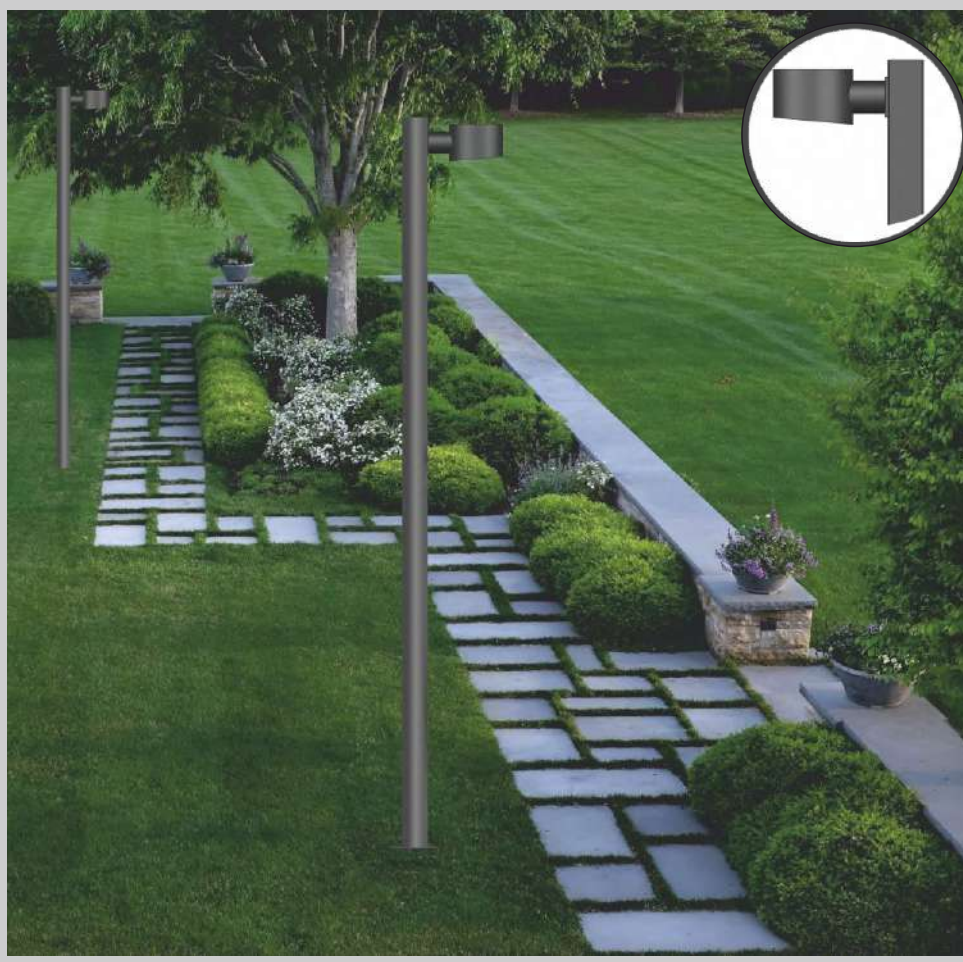

MODEL	Height	30w	MRP	60w
P 10006	3mtr	₹ 20000/-	₹ 24000/-	
P 10007	4mtr	₹ 22000/-	₹ 26000/-	
P 10008	5mtr	₹ 25000/-	₹ 29000/-	

Material: Mild Steel

Evolv Pole Light

Evolv Small

MODEL	Height	30w	MRP	50w
P 10011	3mtr	₹ 20000/-	₹ 24000/-	
P 10012	4mtr	₹ 22000/-	₹ 26000/-	
P 10013	5mtr	₹ 25000/-	₹ 29000/-	
Material:		Mild Steel		