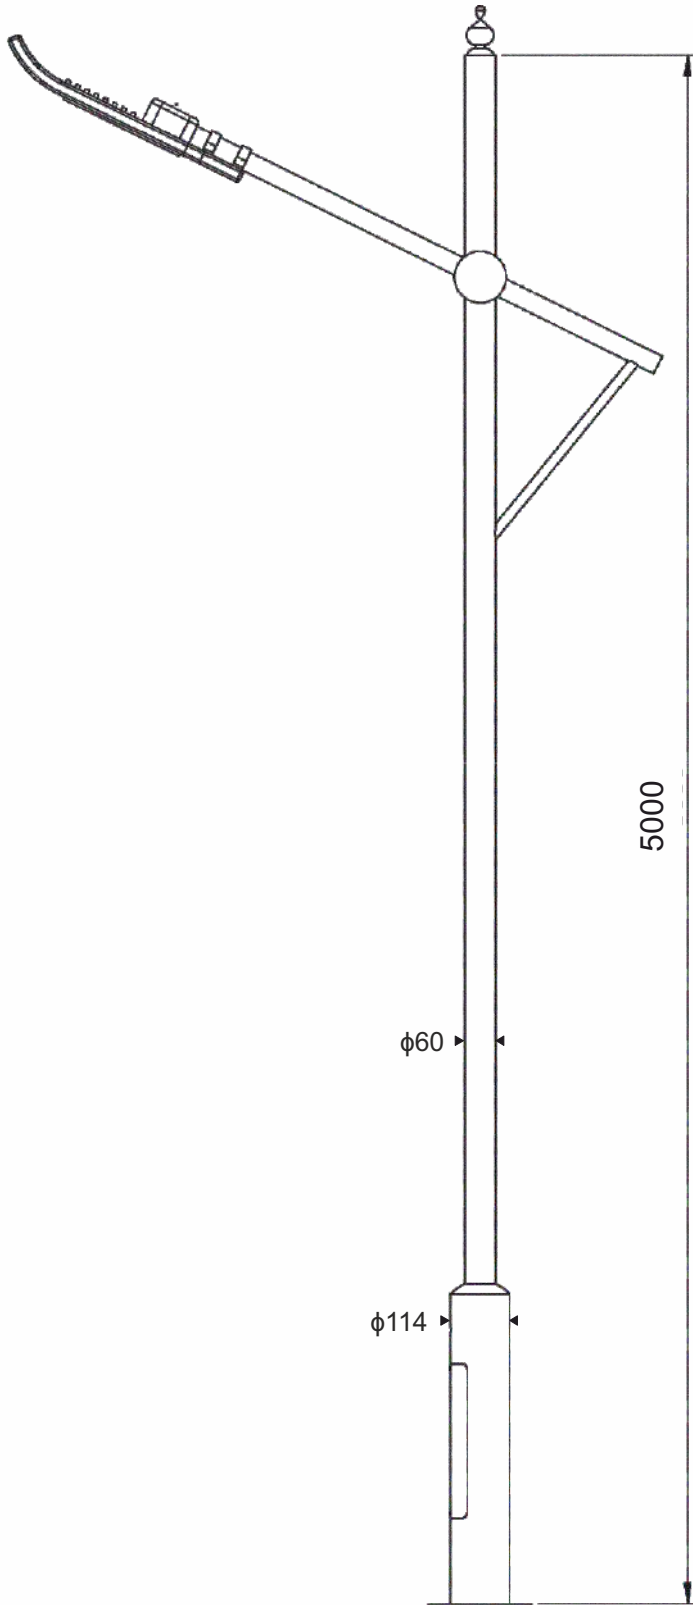

PASOLITE

POLES

May 2023

Arizona Pole Light

MODEL	Height	MRP
P 10001	5mtr	₹ 20000/-
P 10002	6mtr	₹ 22000/-
P 10003	7mtr	₹ 26000/-
Material:	Mild Steel	

Decorative Head

Model : P 20280

Dimension: D f 450 / H f 340 / PD f 38

Decorative Head

Model : P 20280
 Dimension: D f 450 / H f 340 / PD f 38
 B-22 / 30w / 60w
 M.R.P: 4600 / 8000 / 9500

P 20281
 D f 600 / H 500 / PD f 38mm
 B-22 / 70w / 100w
 8500 / 14000 / 18000

Finish: Alluminum + Acrylic
 Body Colour : Black / Grey

Epsilon Pole Light

MODEL	Height	MRP
P 10191	4mtr	₹ 14000/-
P 10192	5mtr	₹ 17500/-
P 10193	6mtr	₹ 21000/-
Material:	Mild Steel	

Dazzling Pole Light

MODEL	Height	MRP
P 10196	3mtr	₹ 13500/-
P 10197	4mtr	₹ 15500/-
P 10198	5mtr	₹ 18500/-

Material: Mild Steel

Clara Pole Light

MODEL	Height	MRP
P 10201	4mtr	₹ 14000/-
P 10202	5mtr	₹ 17500/-
P 10203	6mtr	₹ 21000/-
Material:	Mild Steel	

Voilla Pole Light

Lamofy Pole Light

MODEL	Height	MRP
P 10211	4mtr	₹ 15000/-
P 10212	5mtr	₹ 16000/-
P 10213	6mtr	₹ 20000/-