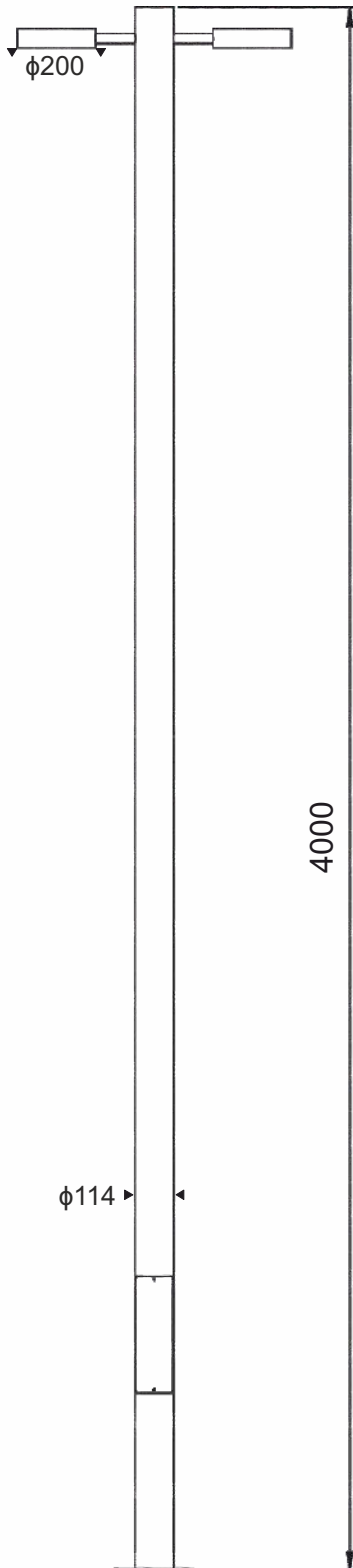

PASOLITE

POLES

May 2023

Arizona Pole Light

MODEL	Height	MRP
P 10001	5mtr	₹ 20000/-
P 10002	6mtr	₹ 22000/-
P 10003	7mtr	₹ 26000/-
Material:	Mild Steel	

Decorative Head

Model : P 20280

Dimension: D f 450 / H f 340 / PD f 38

Decorative Head

Model : P 20280
 Dimension: D f 450 / H f 340 / PD f 38
 B-22 / 30w / 60w
 M.R.P: 4600 / 8000 / 9500

P 20281
 D f 600 / H 500 / PD f 38mm
 B-22 / 70w / 100w
 8500 / 14000 / 18000

Finish: Alluminum + Acrylic
 Body Colour : Black / Grey

Material: Mild Steel

LED with
Optic lens

120x60 Pipe

4000

φ90

Glint Pole Light

MODEL	Height	12w	MRP	24w
P 10261	3mtr	₹ 20000/-	₹ 22000/-	
P 10262	4mtr	₹ 24000/-	₹ 26000/-	

Material: Mild Steel

Avalon Pole Light

MODEL	Height	30w	MRP	60w
P 10266	3mtr	₹ 28000/-		₹ 31000/-
P 10267	4mtr	₹ 30000/-		₹ 33000/-
P 10268	5mtr	₹ 34000/-		₹ 37000/-

Material: Mild Steel

Amigo Pole Light

MODEL	Height	30w	MRP	60w
P 10276	4mtr	₹ 24000/-		₹ 27000/-
P 10277	5mtr	₹ 26000/-		₹ 29000/-
P 10278	6mtr	₹ 32000/-		₹ 35000/-