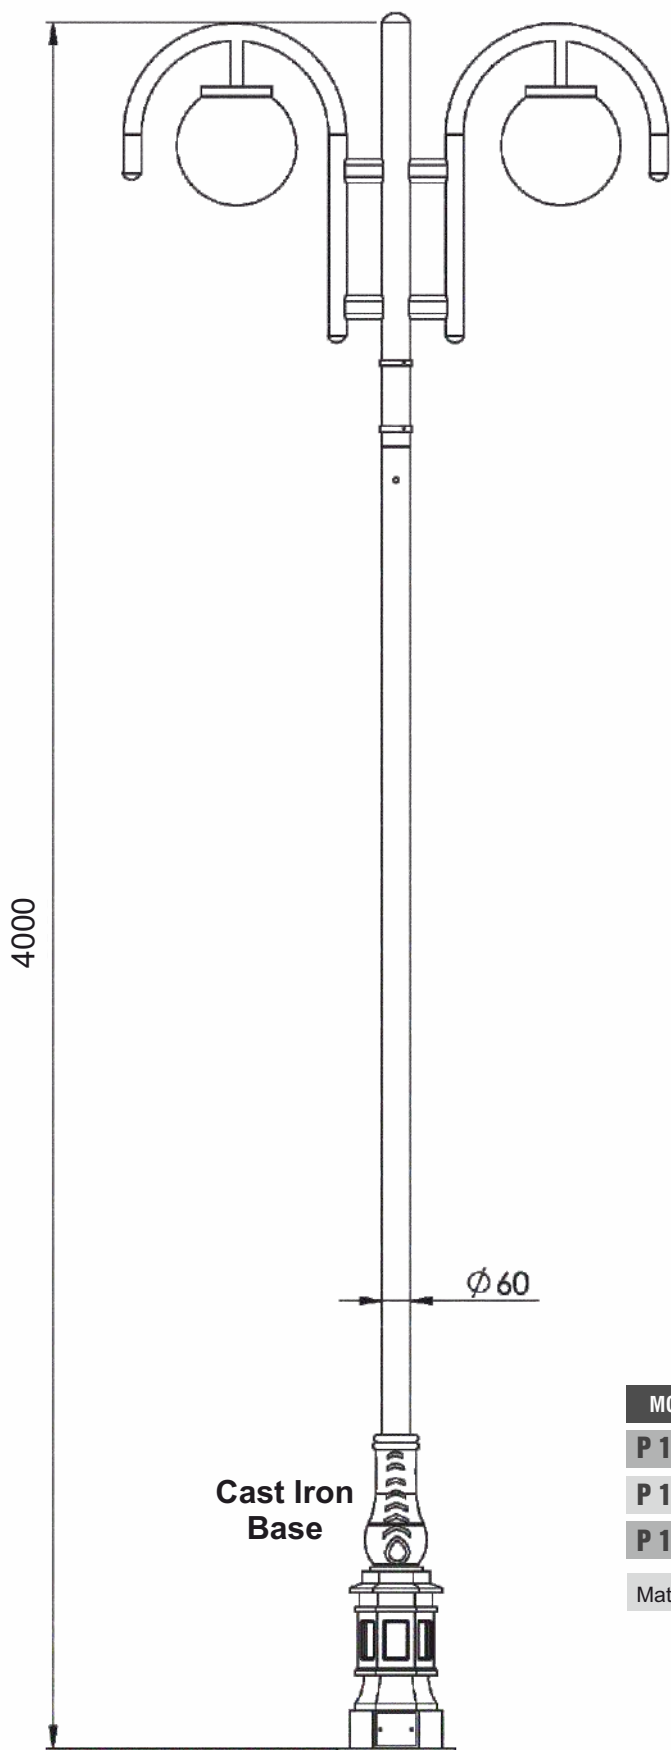

Avior Pole Light

MODEL	Height	MRP
P 10396	3mtr	₹ 24000/-
P 10397	4mtr	₹ 26000/-
P 10398	5mtr	₹ 28000/-

Material: Mild Steel