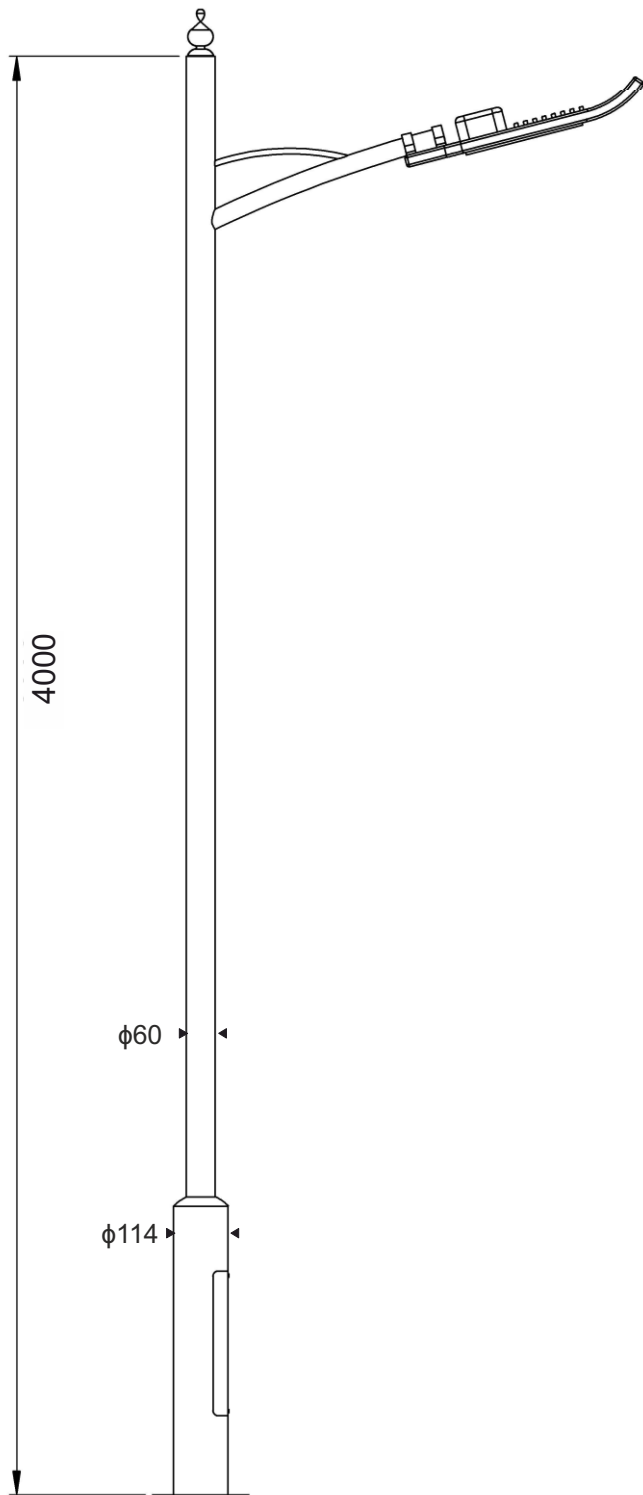

Material: Mild Steel

Decorative Head

Model : P 20280

Dimension: D f 450 / H f 340 / PD f 38

B-22 / 30w / 60w

M.R.P: 4600 / 8000 / 9500

P 20281

D f 600 / H 500 / PD f 38mm

Material: Mild Steel

Lumio Pole Light

MODEL	Height	MRP (2x30w)
P 10076	3mtr	₹ 26000/-
P 10077	4mtr	₹ 28000/-
P 10078	5mtr	₹ 31000/-
Material:	Mild Steel	

Fluora Pole Light

MODEL	Height	MRP
P 10081	3mtr	₹ 16000/-
P 10082	4mtr	₹ 19500/-
P 10083	5mtr	₹ 23000/-

Material: Mild Steel

Clara Pole Light

MODEL	Height	MRP
P 10086	3mtr	₹ 13500/-
P 10087	4mtr	₹ 15500/-
P 10088	5mtr	₹ 18500/-
Material:		Mild Steel

Benya Pole Light

MODEL	Height	MRP
P 10091	3mtr	₹ 12000/-
P 10092	4mtr	₹ 14000/-
P 10093	5mtr	₹ 17500/-
Material:	Mild Steel	