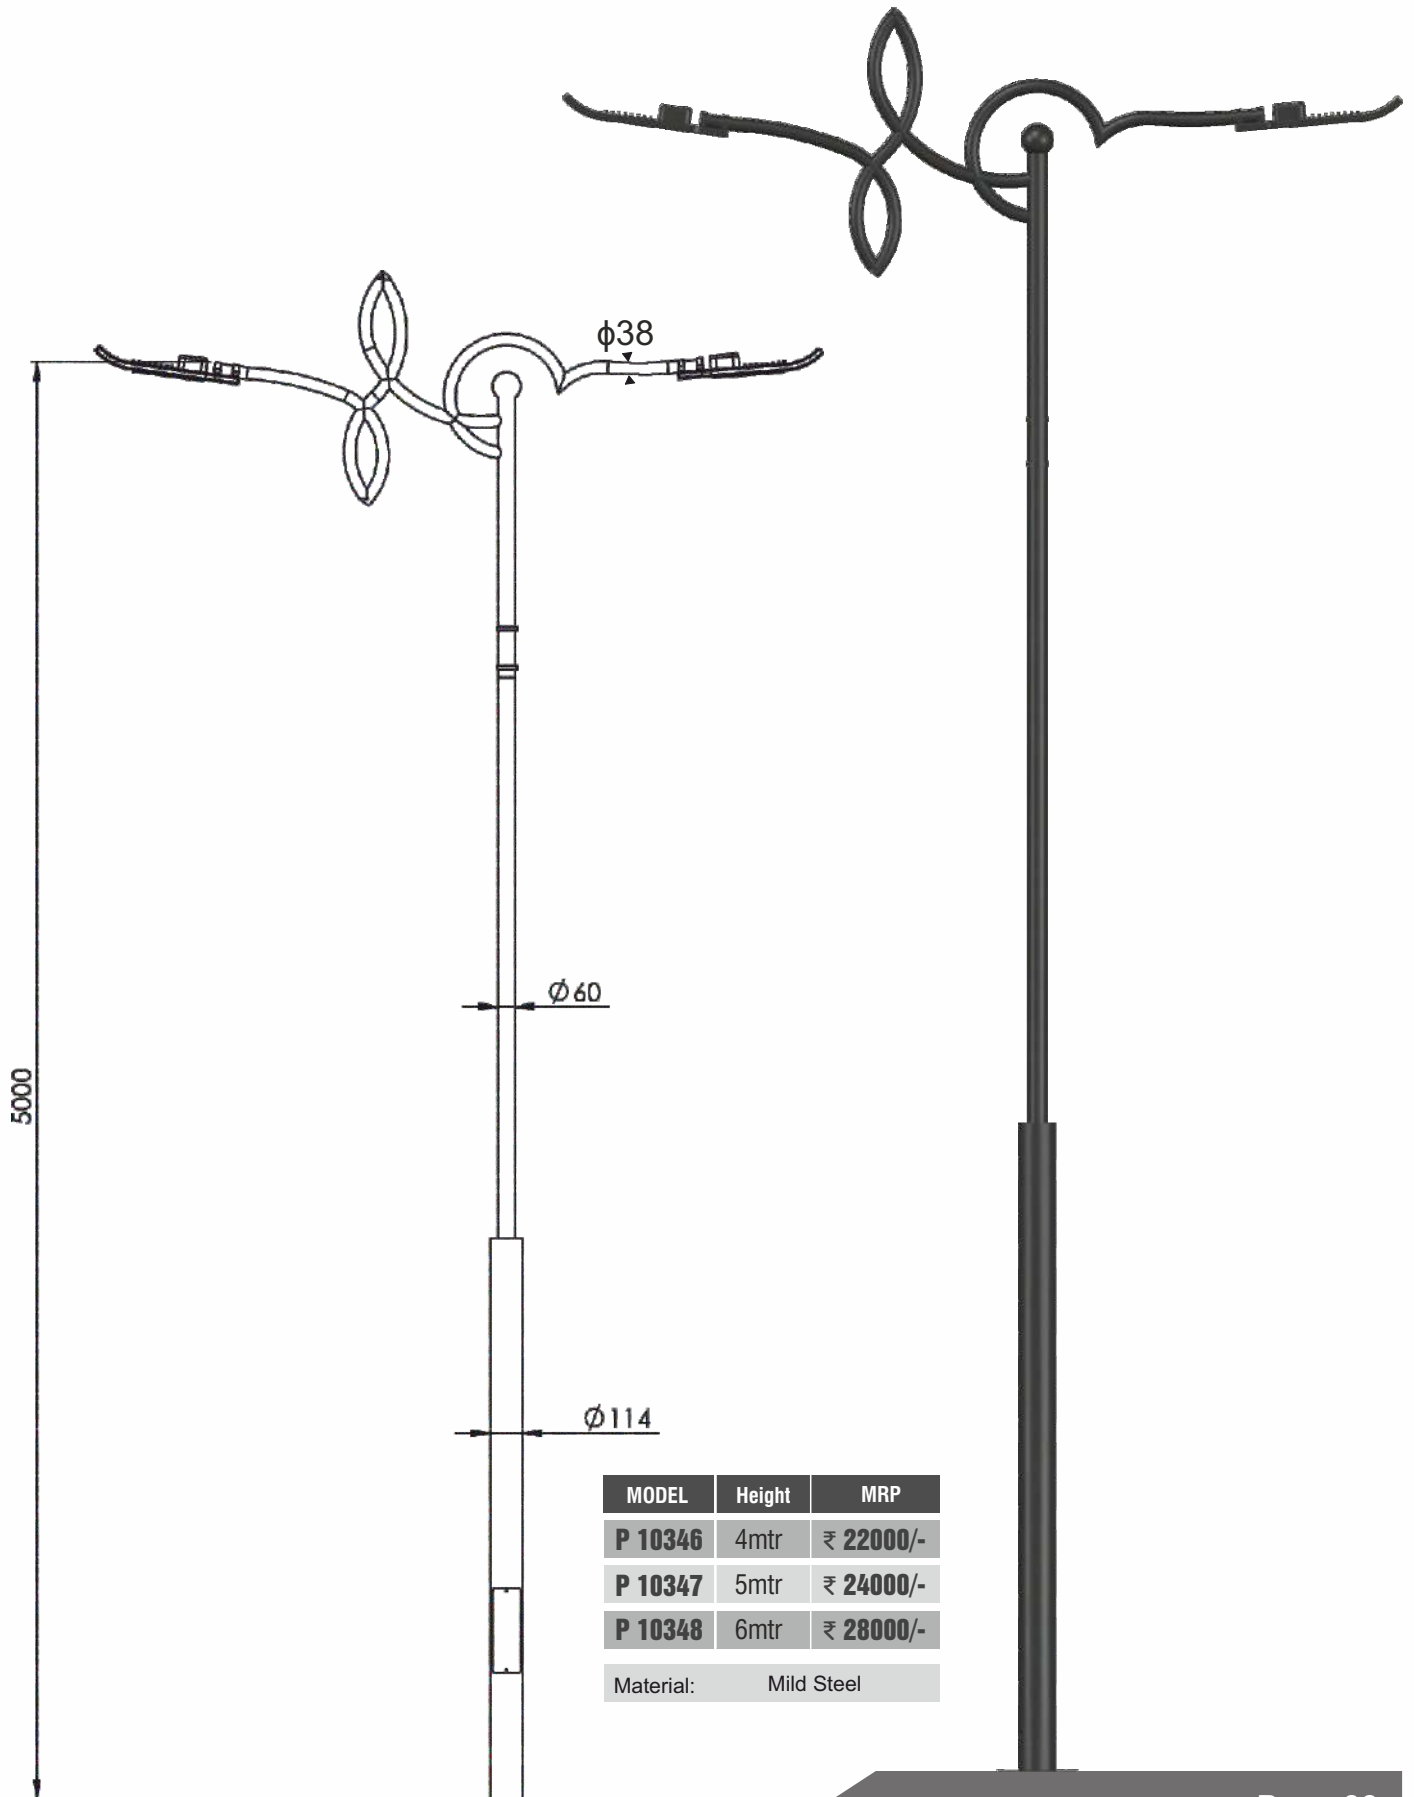

Decorative Head

Model :	P 20280	P 20281
Dimension: D f	450 / H f 340 / PD f 38	D f 600 / H 500 / PD f 38mm
	B-22 / 30w / 60w	B-22 / 70w / 100w
M.R.P:	4600 / 8000 / 9500	8500 / 14000 / 18000
Finish:	Alluminum + Acrylic	
Body Colour :	Black / Grey	

Crux Pole Light

Marin Pole Light

MODEL	Height	MRP
P 10336	5mtr	₹ 22000/-
P 10337	6mtr	₹ 26000/-
P 10338	7mtr	₹ 32000/-
Material:		Mild Steel

Decorative Head

Model : P 20280
 Dimension: D f 450 / H f 340 / PD f 38
 B-22 / 30w / 60w
 M.R.P: 4600 / 8000 / 9500

Model : P 20281
 Dimension: D f 600 / H 500 / PD f 38mm
 B-22 / 70w / 100w
 M.R.P: 8500 / 14,000 / 18000

Finish: Alluminum + Acrylic
 Body Colour : Black / Grey

Avalon Pole Light

MODEL	Height	MRP
P 10341	3mtr	₹ 18000/-
P 10342	4mtr	₹ 21000/-
Material:	Mild Steel	

Bella Pole Light

Cassava Pole Light

MODEL	Height	MRP
P 10351	4mtr	₹ 22000/-
P 10352	5mtr	₹ 24000/-
P 10353	6mtr	₹ 28000/-
Material:	Mild Steel	

Darwin Pole Light

MODEL	Height	2x30w	MRP	2x60w
P 10356	3mtr	₹ 30000/-		₹ 36000/-
P 10357	4mtr	₹ 32000/-		₹ 38000/-
P 10358	5mtr	₹ 35000/-		₹ 41000/-