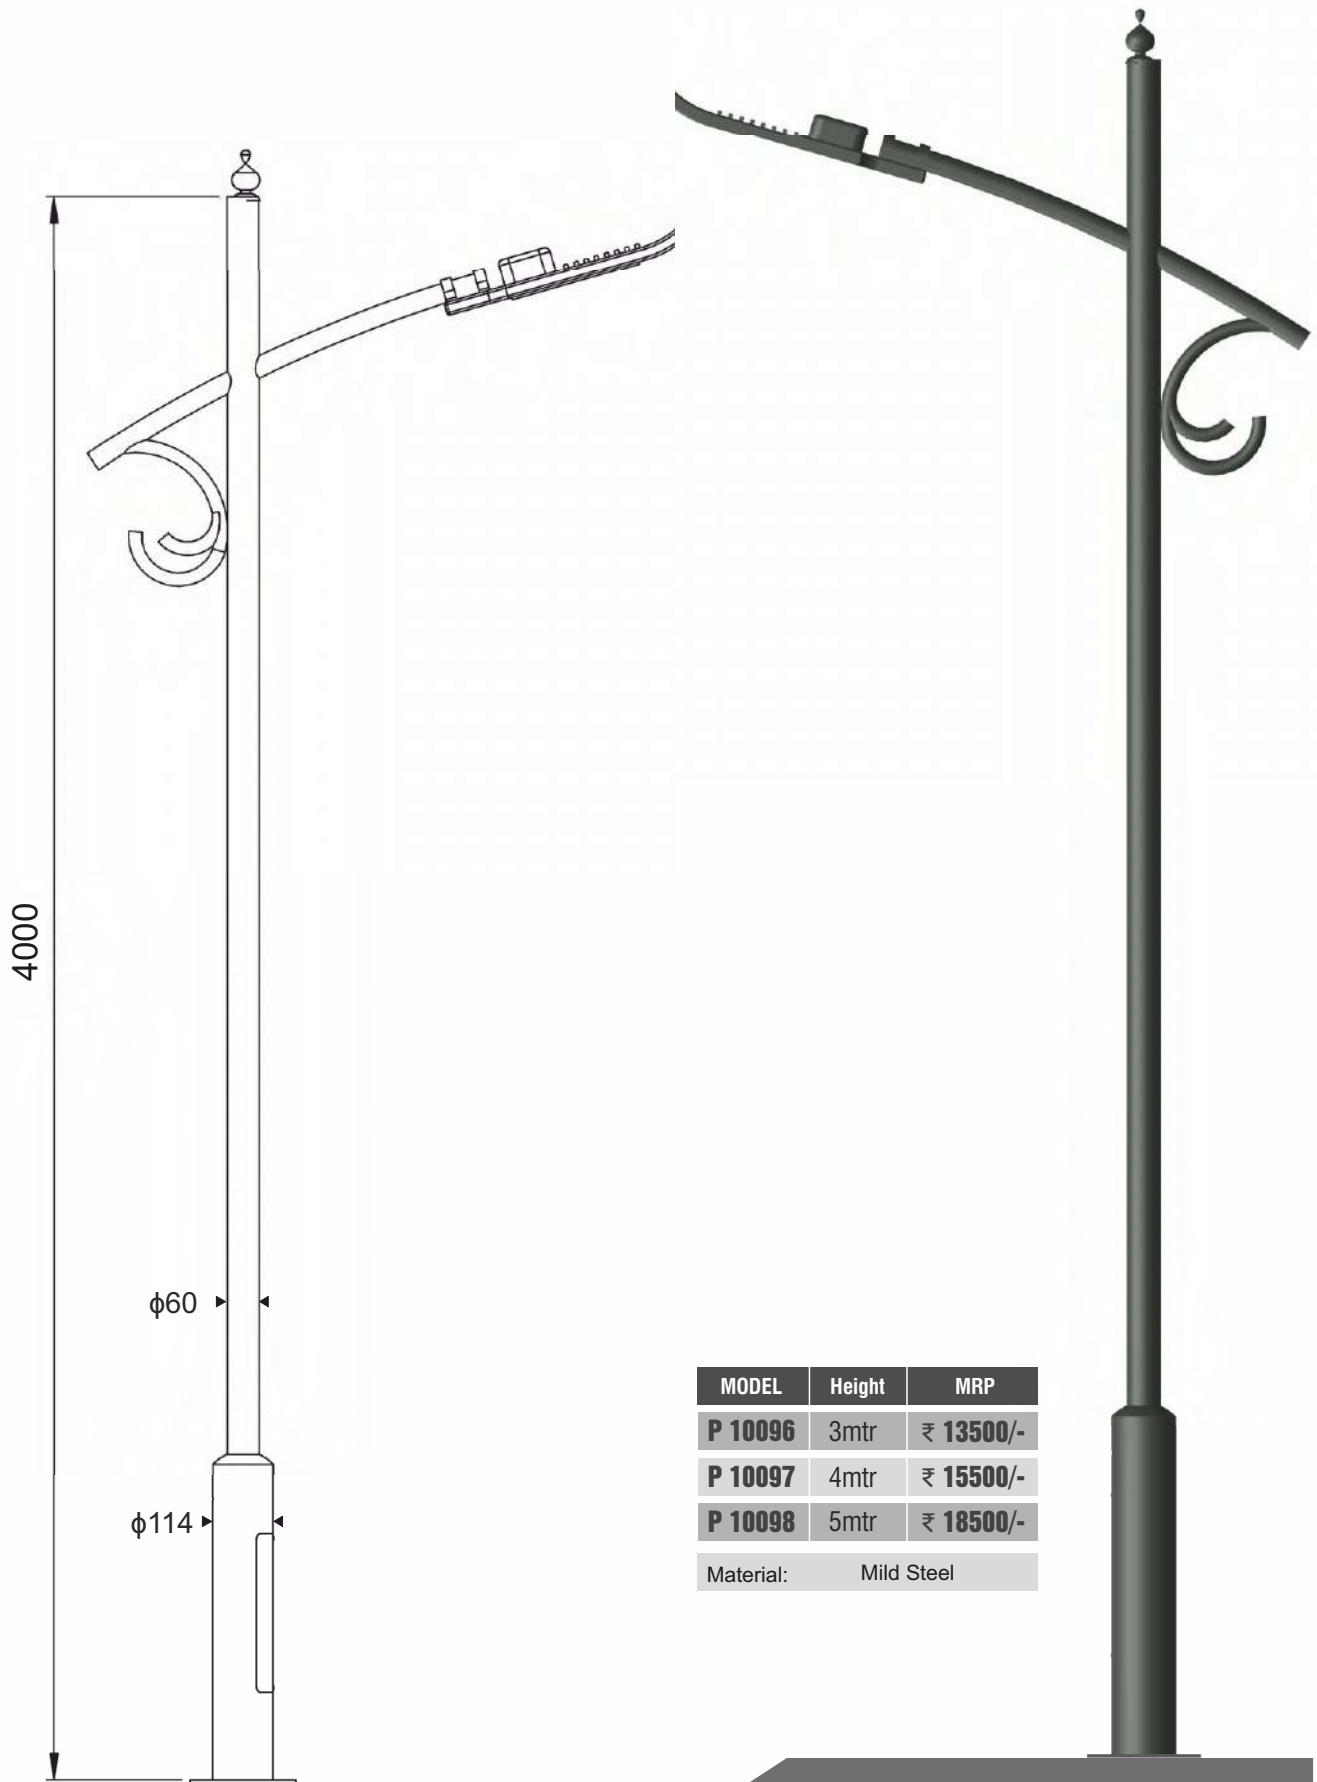

Luciid Pole Light