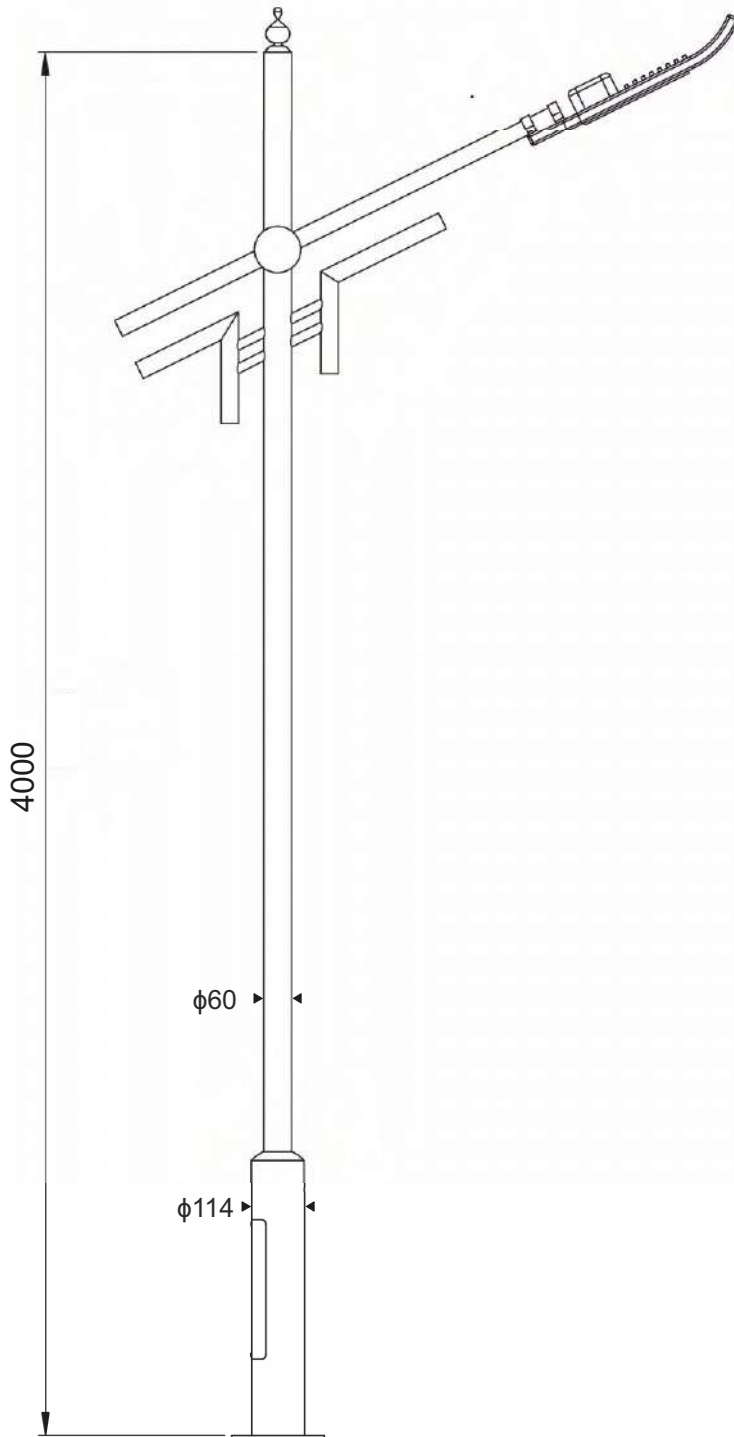

PASOLITE

POLES

May 2023

Arizona Pole Light

MODEL	Height	MRP
P 10001	5mtr	₹ 20000/-
P 10002	6mtr	₹ 22000/-
P 10003	7mtr	₹ 26000/-
Material:	Mild Steel	

Decorative Head

Model : P 20280

Dimension: D f 450 / H f 340 / PD f 38

Material: Mild Steel

Decorative Head

Model : P 20280

Dimension: D f 450 / H f 340 / PD f 38

B-22 / 30w / 60w

M.R.P: 4600 / 8000 / 9500

P 20281

D f 600 / H 500 / PD f 38mm

Material: Mild Steel

Lumio Pole Light

MODEL	Height	MRP (2x30w)
P 10076	3mtr	₹ 26000/-
P 10077	4mtr	₹ 28000/-
P 10078	5mtr	₹ 31000/-
Material:	Mild Steel	

Fluora Pole Light

MODEL	Height	MRP
P 10081	3mtr	₹ 16000/-
P 10082	4mtr	₹ 19500/-
P 10083	5mtr	₹ 23000/-

Material: Mild Steel

Clara Pole Light

MODEL	Height	MRP
P 10086	3mtr	₹ 13500/-
P 10087	4mtr	₹ 15500/-
P 10088	5mtr	₹ 18500/-
Material:		Mild Steel

Benya Pole Light

MODEL	Height	MRP
P 10091	3mtr	₹ 12000/-
P 10092	4mtr	₹ 14000/-
P 10093	5mtr	₹ 17500/-
Material:	Mild Steel	