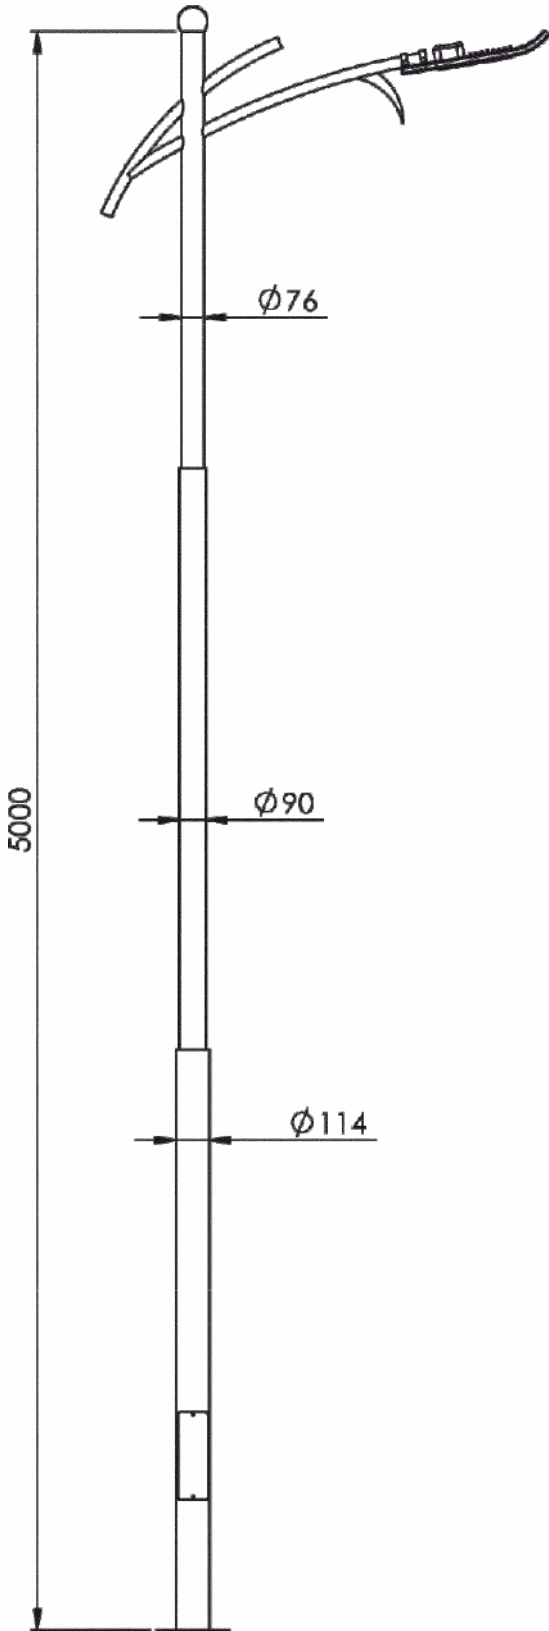

Lomasi Pole Light

MODEL	Height	MRP
P 10416	4mtr	₹ 20000/-
P 10417	5mtr	₹ 22000/-
P 10418	6mtr	₹ 24000/-
Material:	Mild Steel