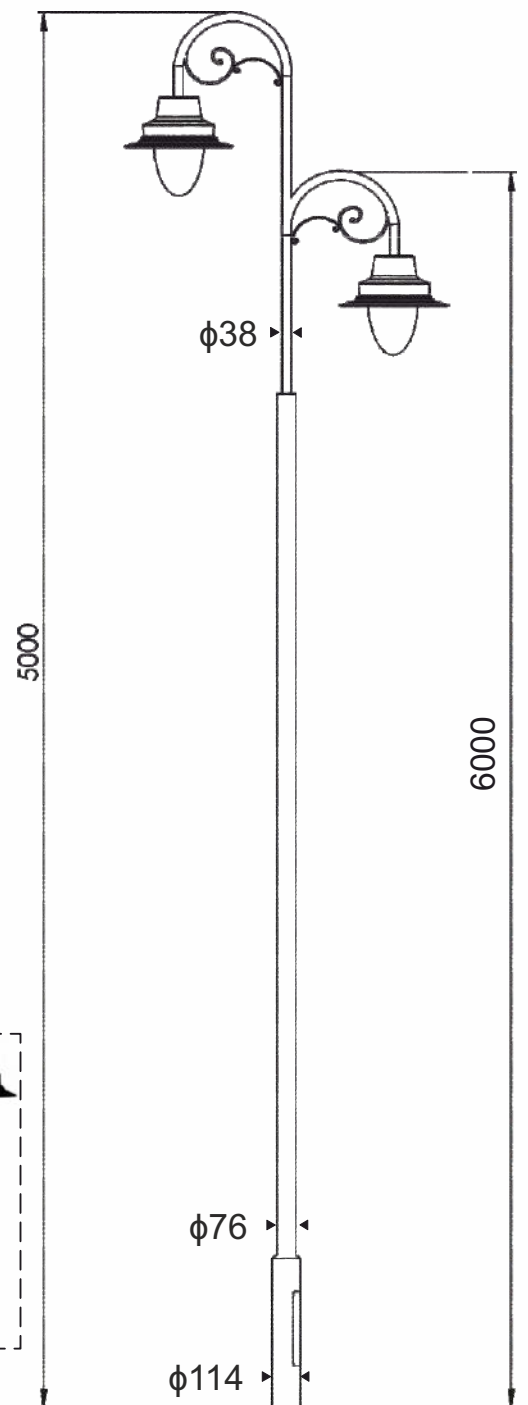

Zuper Pole Light

MODEL	Height	MRP
P 10286	5mtr	₹ 23000/-
P 10287	6mtr	₹ 25000/-
P 10288	7mtr	₹ 30000/-
Material	Mild Steel	

Decorative Head

Model : P 20280

Dimension: D f 450 / H f 340 / PD f 38

B-22 / 30w / 60w

M.R.P: 4600 / 8000 / 9500

Finish: Alluminum + Acrylic
Body Colour : Black / Grey

P 20281

D f 600 / H 500 / PD f 38mm

B-22 / 70w / 100w

8500 / 14000 / 18000