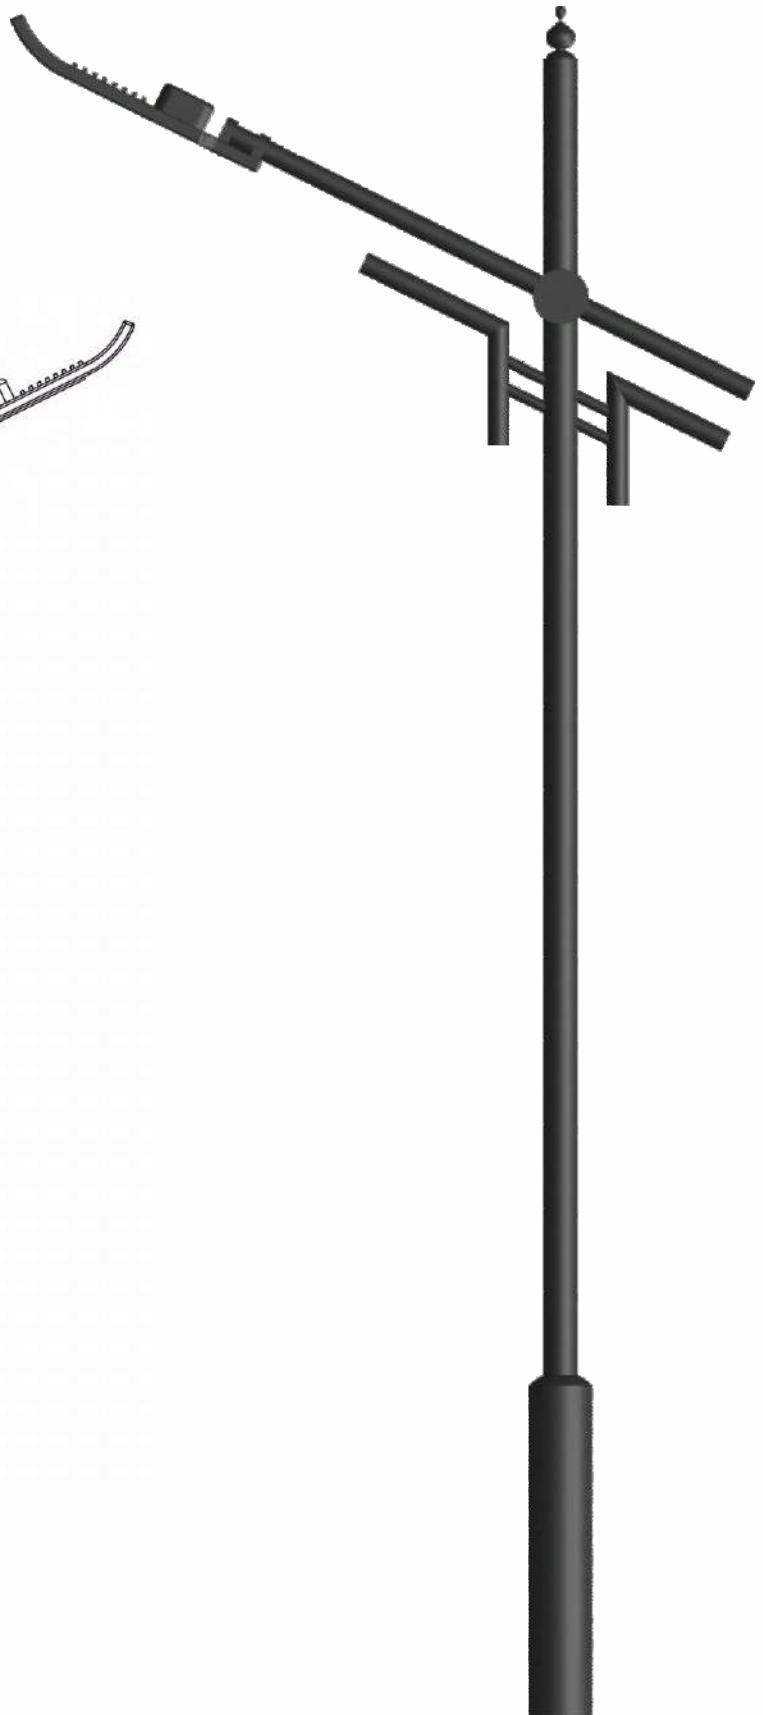

PASOLITE

POLES

May 2023

Arizona Pole Light

MODEL	Height	MRP
P 10001	5mtr	₹ 20000/-
P 10002	6mtr	₹ 22000/-
P 10003	7mtr	₹ 26000/-
Material:	Mild Steel	

Decorative Head

Model : P 20280

Dimension: D f 450 / H f 340 / PD f 38

Material: Mild Steel

Decorative Head

Model : P 20280

Dimension: D f 450 / H f 340 / PD f 38

B-22 / 30w / 60w

M.R.P: 4600 / 8000 / 9500

P 20281

D f 600 / H 500 / PD f 38mm

Material: Mild Steel

Lumio Pole Light

MODEL	Height	MRP (2x30w)
P 10076	3mtr	₹ 26000/-
P 10077	4mtr	₹ 28000/-
P 10078	5mtr	₹ 31000/-
Material:	Mild Steel	

Fluora Pole Light

MODEL	Height	MRP
P 10081	3mtr	₹ 16000/-
P 10082	4mtr	₹ 19500/-
P 10083	5mtr	₹ 23000/-

Material: Mild Steel

Clara Pole Light

MODEL	Height	MRP
P 10086	3mtr	₹ 13500/-
P 10087	4mtr	₹ 15500/-
P 10088	5mtr	₹ 18500/-
Material:		Mild Steel

Benya Pole Light

MODEL	Height	MRP
P 10091	3mtr	₹ 12000/-
P 10092	4mtr	₹ 14000/-
P 10093	5mtr	₹ 17500/-
Material:	Mild Steel	