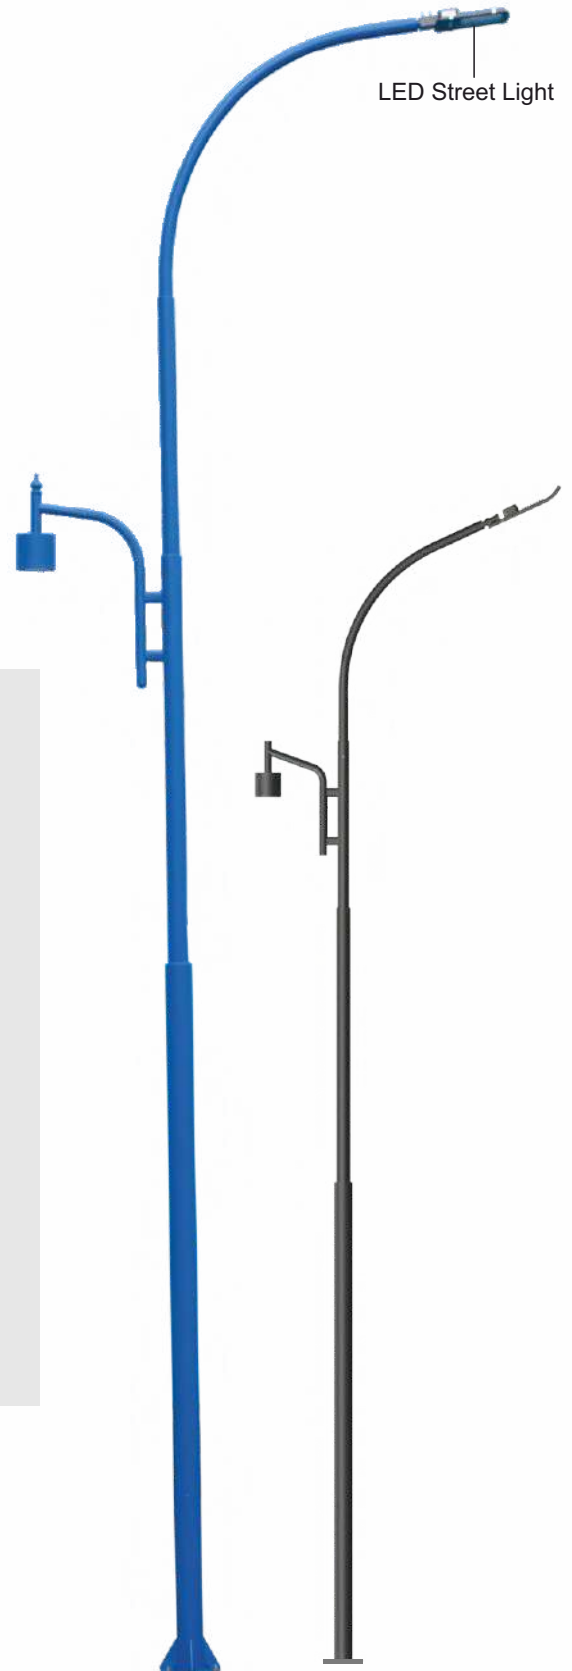

8500 / 14,000 / 18000

Finish: Alluminum + Acrylic

Body Colour : Black / Grey

Truzio Pole Light

MODEL	Height	MRP 50w
P 10031	3mtr	₹ 24000/-
P 10032	4mtr	₹ 28000/-
Material:	Mild Steel	

Top view

Fluora Solar Pole Light

MODEL	Height	MRP
P 10036	4mtr	On Request
P 10037	5mtr	

Material: Mild Steel

Corvell Pole Light

MODEL	Height	30w	MRP	60w
P 10041	3mtr	₹ 20000/-		₹ 24000/-
P 10042	4mtr	₹ 22000/-		₹ 26000/-
P 10043	5mtr	₹ 25000/-		₹ 29000/-
Material:		Mild Steel		

Elvin Pole Light

MODEL	Height	30w	MRP	60w
P 10046	5mtr	₹ 30000/-		₹ 34000/-
P 10047	6mtr	₹ 34000/-		₹ 38000/-
P 10048	7mtr	₹ 40000/-		₹ 44000/-

Material: Mild Steel

Breggo Pole Light

MODEL	Height	MRP 24w
P10051	2.5mtr	₹ 16000/-
P 10052	3mtr	₹ 18000/-
Material:	Mild Steel	

Trabo Pole Light

MODEL	Height	2x30w MRP	2x60w
P 10056	4mtr	₹ 32000/-	₹ 40000/-
P 10057	5mtr	₹ 35000/-	₹ 33000/-
P 10058	6mtr	₹ 40000/-	₹ 48000/-

Material: Mild Steel

Double Arm Led Pole

Vilux Pole Light

MODEL	Height	30w	MRP	60w
P 10061	3mtr	₹ 22000/-	₹ 26000/-	
P 10062	4mtr	₹ 25000/-	₹ 29000/-	
P 10063	5mtr	₹ 32000/-	₹ 36000/-	