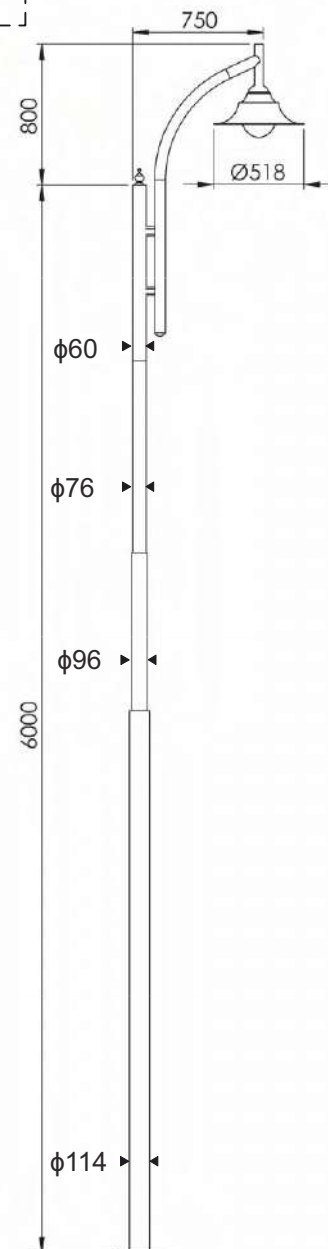

PASOLITE

POLES

May 2023

Arizona Pole Light

MODEL	Height	MRP
P 10001	5mtr	₹ 20000/-
P 10002	6mtr	₹ 22000/-
P 10003	7mtr	₹ 26000/-
Material:	Mild Steel	

Decorative Head

Model : P 20280

Dimension: D f 450 / H f 340 / PD f 38

Maxin Pole Light

MODEL (Single Arm)	Height	30w	MRP	60w
P 10016	3mtr	₹ 20000/-		₹ 24000/-
P 10017	4mtr	₹ 22000/-		₹ 26000/-
P 10018	5mtr	₹ 25000/-		₹ 29000/-

MODEL (Double Arm)	Height	2x30w	MRP	2x60w
P 10236	4mtr	₹ 28000/-		₹ 34000/-
P 10237	5mtr	₹ 30000/-		₹ 36000/-
P 10238	6mtr	₹ 36000/-		₹ 42000/-

Opera Doom

Model: P 20280

Dimension: D f 450 / H f 340 / PD f 38

B-22 / 30w / 60w

M.R.P: 4600 / 8000 / 9500

P 20281

D f 600 / H 500 / PD f 38mm

B-22 / 70w / 100w

8500 / 14,000 / 18000

Finish: Alluminum + Acrylic

Body Colour : Black / Grey

Truzio Pole Light

MODEL	Height	MRP 50w
P 10031	3mtr	₹ 24000/-
P 10032	4mtr	₹ 28000/-
Material:	Mild Steel	

Top view

Fluora Solar Pole Light