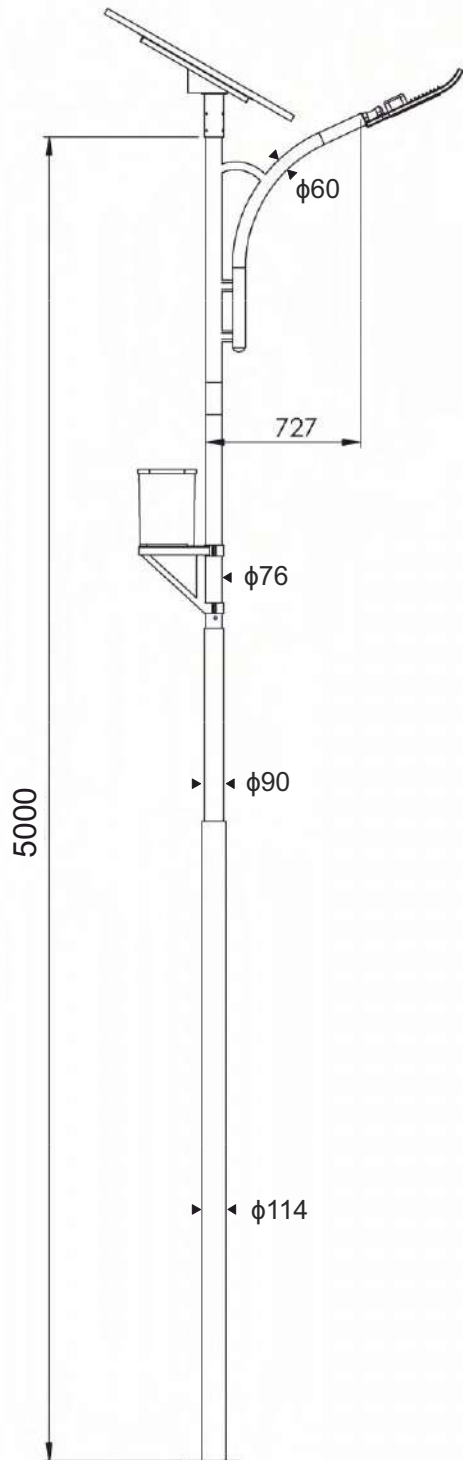

PASOLITE

POLES

May 2023

Arizona Pole Light

MODEL	Height	MRP
P 10001	5mtr	₹ 20000/-
P 10002	6mtr	₹ 22000/-
P 10003	7mtr	₹ 26000/-
Material:	Mild Steel	

Decorative Head

Model : P 20280

Dimension: D f 450 / H f 340 / PD f 38

Opera Doom

Model: P 20280

Dimension: D f 450 / H f 340 / PD f 38

B-22 / 30w / 60w

M.R.P: 4600 / 8000 / 9500

P 20281

D f 600 / H 500 / PD f 38mm

B-22 / 70w / 100w

8500 / 14,000 / 18000

Finish: Alluminum + Acrylic

Body Colour : Black / Grey

Truzio Pole Light

MODEL	Height	MRP 50w
P 10031	3mtr	₹ 24000/-
P 10032	4mtr	₹ 28000/-
Material:	Mild Steel	

Top view

Fluora Solar Pole Light

MODEL	Height	MRP
P 10036	4mtr	On Request
P 10037	5mtr	

Material: Mild Steel

Corvell Pole Light

MODEL	Height	30w	MRP	60w
P 10041	3mtr	₹ 20000/-		₹ 24000/-
P 10042	4mtr	₹ 22000/-		₹ 26000/-
P 10043	5mtr	₹ 25000/-		₹ 29000/-
Material:		Mild Steel		