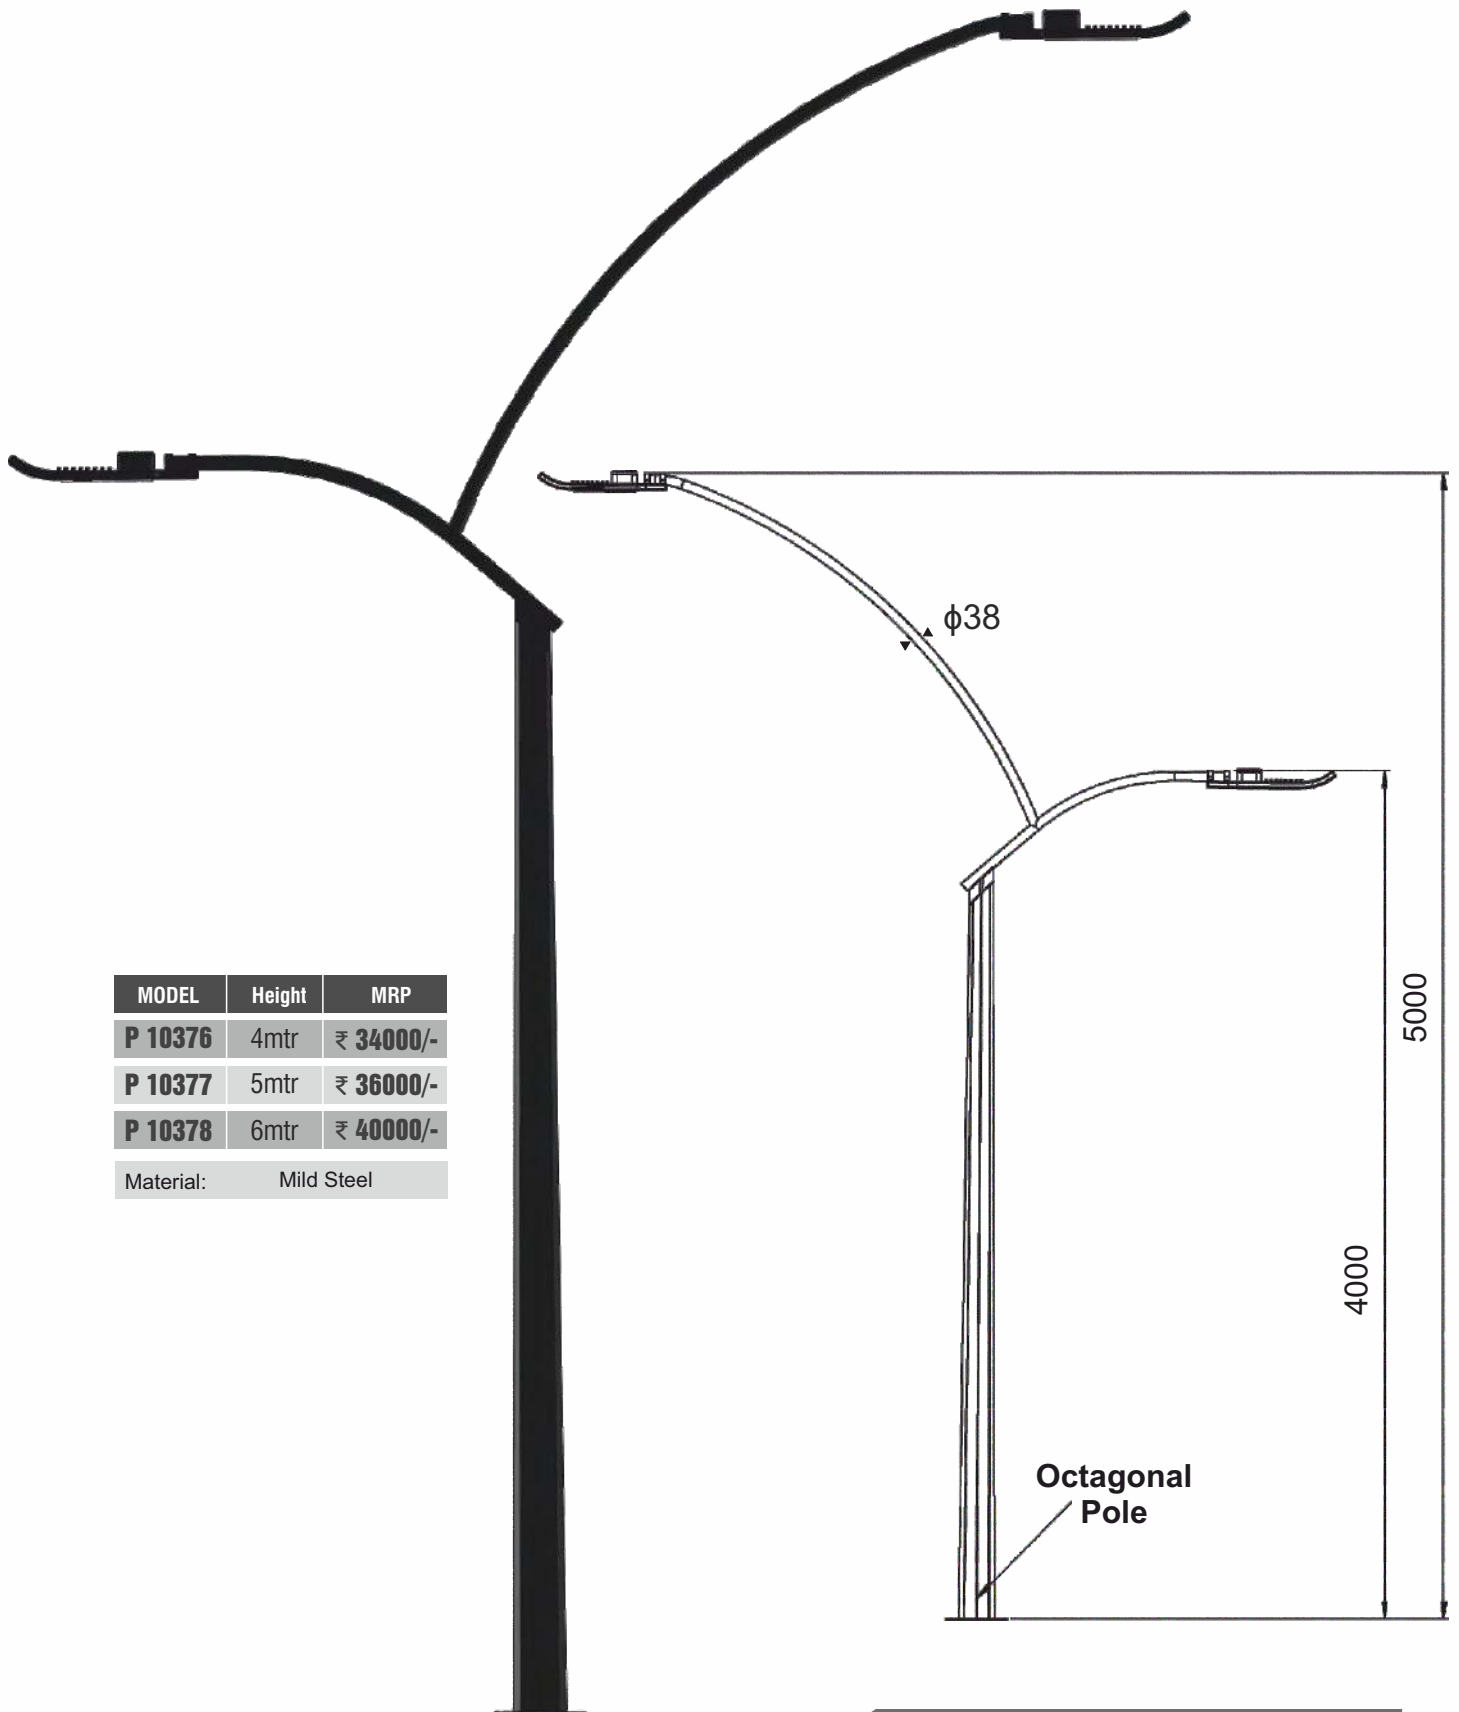

Bella Pole Light

Cassava Pole Light

MODEL	Height	MRP
P 10351	4mtr	₹ 22000/-
P 10352	5mtr	₹ 24000/-
P 10353	6mtr	₹ 28000/-
Material:	Mild Steel	

Darwin Pole Light

MODEL	Height	2x30w	MRP	2x60w
P 10356	3mtr	₹ 30000/-		₹ 36000/-
P 10357	4mtr	₹ 32000/-		₹ 38000/-
P 10358	5mtr	₹ 35000/-		₹ 41000/-

Material: Mild Steel

Ethos Pole Light

MODEL	Height	MRP
P 10361	3mtr	₹ 16000/-
P 10362	4mtr	₹ 18000/-
P 10363	5mtr	₹ 21000/-

Material: Mild Steel

Fiesto Pole Light

Capella Pole Light

MODEL	Height	12w	MRP	24w
P 10371	3mtr	₹ 25000/-	₹ 27000/-	
P 10372	4mtr	₹ 28000/-	₹ 30000/-	

Material: Mild Steel

LED with
Optic Lens

Antares Pole Light

MODEL	Height	MRP
P 10376	4mtr	₹ 34000/-
P 10377	5mtr	₹ 36000/-
P 10378	6mtr	₹ 40000/-

Material: Mild Steel

Hoggar Pole Light

MODEL	Height	MRP
P 10382	6mtr	₹ 30000/-
P 10383	7mtr	₹ 35000/-
Material:		Mild Steel