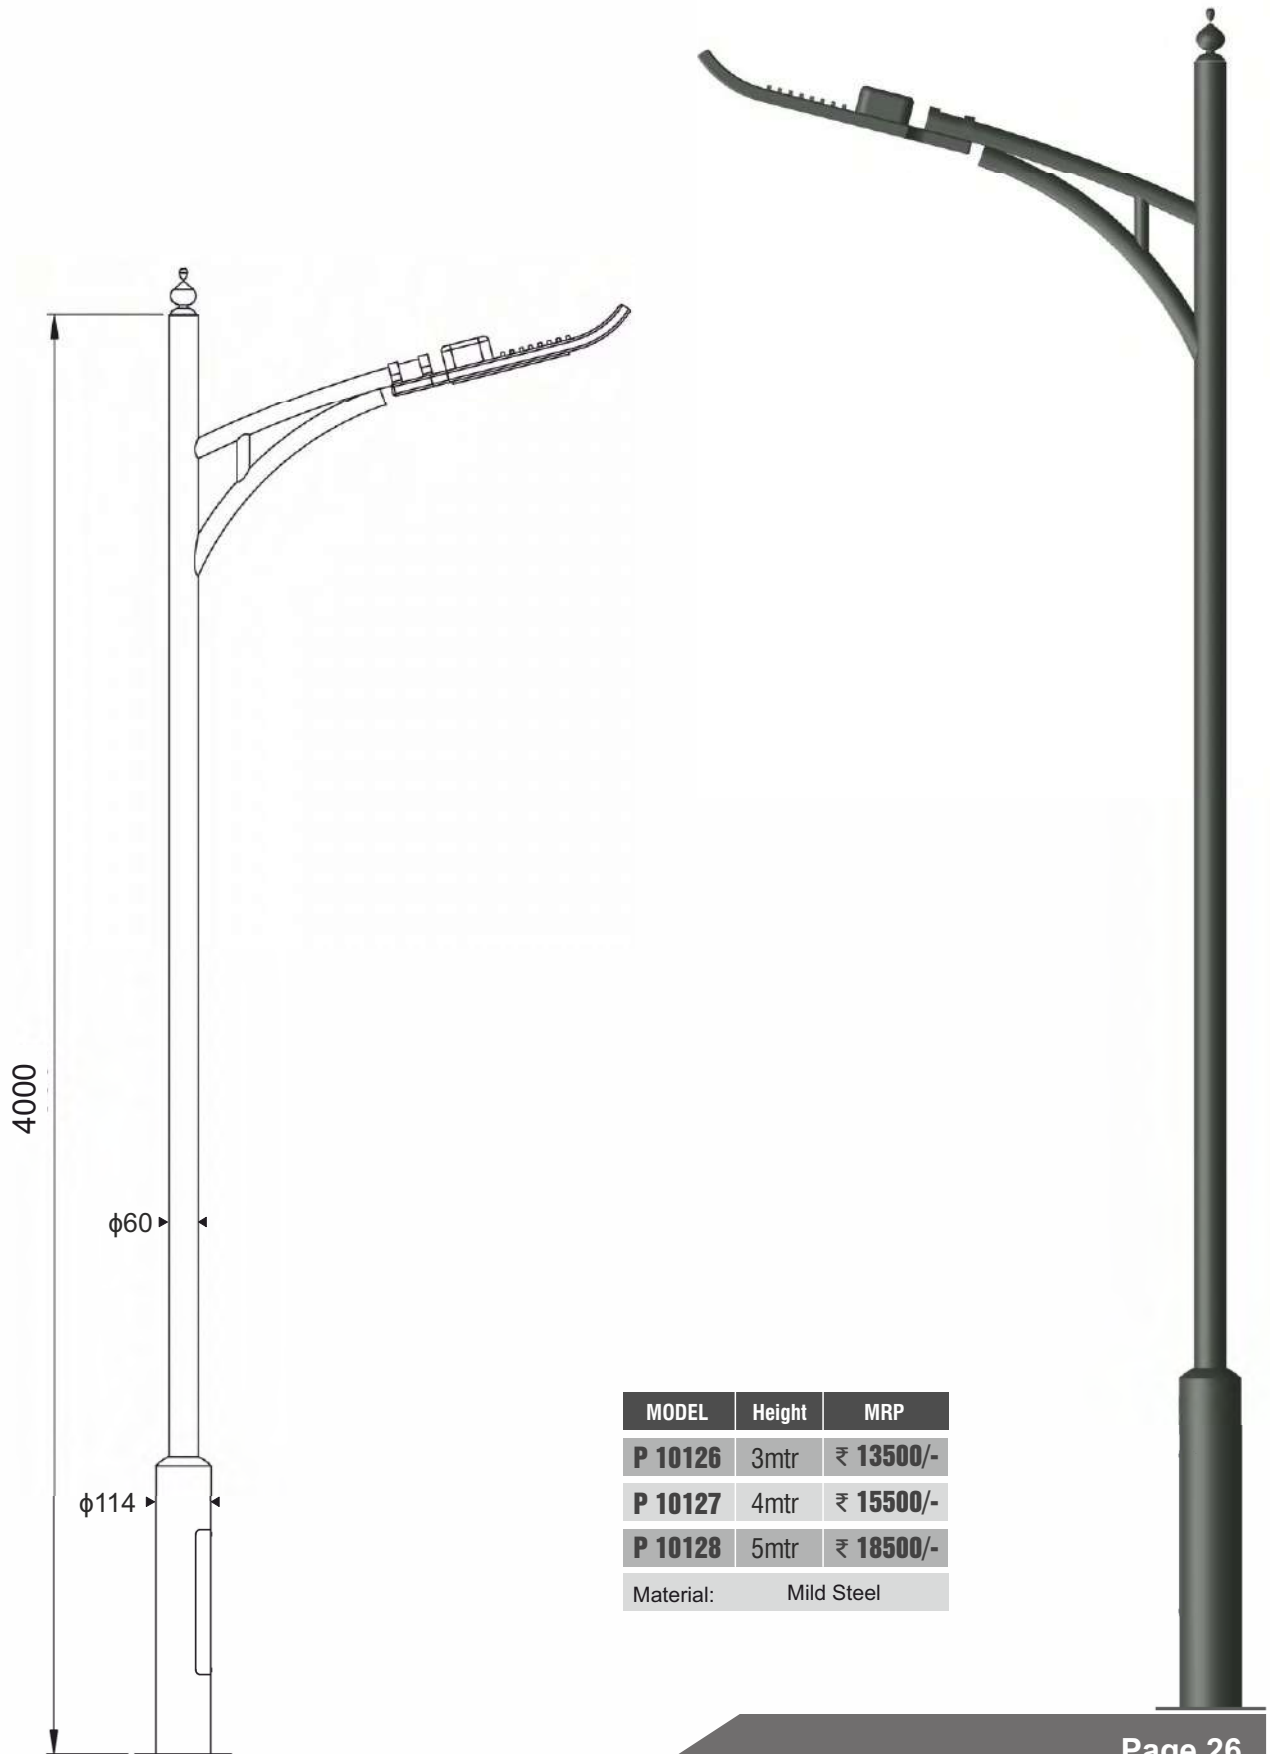

PASOLITE

POLES

May 2023

Arizona Pole Light

MODEL	Height	MRP
P 10001	5mtr	₹ 20000/-
P 10002	6mtr	₹ 22000/-
P 10003	7mtr	₹ 26000/-
Material:	Mild Steel	

Decorative Head

Model : P 20280

Dimension: D f 450 / H f 340 / PD f 38

Material: Mild Steel

Decorative Head

Model : P 20280

Dimension: D f 450 / H f 340 / PD f 38

B-22 / 30w / 60w

M.R.P: 4600 / 8000 / 9500

P 20281

D f 600 / H 500 / PD f 38mm

VueeRay Pole Light

Astre Pole Light

MODEL	Height	MRP
P 10121	4mtr	₹ 14000/-
P 10122	5mtr	₹ 17500/-
P 10123	6mtr	₹ 21000/-
Material:	Mild Steel	

Zestrum Pole Light

Leyf Pole Light

Sapphire Pole Light

Radianze Pole Light

Rovasi Pole Light

Double Arm Pole

Breggo Pole Light

Double Arm Pole

MODEL	Height	MRP
P 10151	4mtr	₹ 17500/-
P 10152	5mtr	₹ 19500/-
P 10153	6mtr	₹ 22000/-

Material: Mild Steel

Sparcon Pole Light

Luzid Pole Light