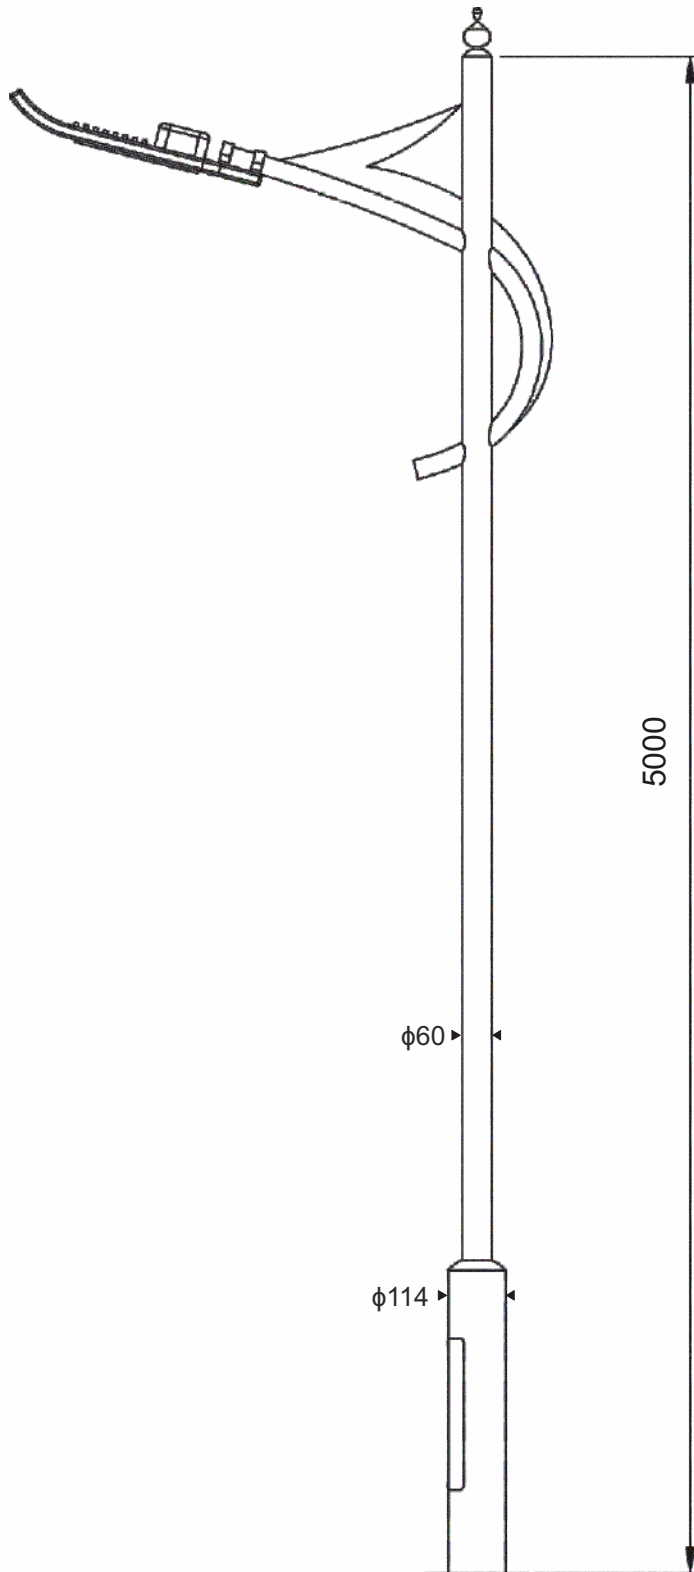

PASOLITE

POLES

May 2023

Arizona Pole Light

MODEL	Height	MRP
P 10001	5mtr	₹ 20000/-
P 10002	6mtr	₹ 22000/-
P 10003	7mtr	₹ 26000/-
Material:	Mild Steel	

Decorative Head

Model : P 20280

Dimension: D f 450 / H f 340 / PD f 38

Decorative Head

Model : P 20280
 Dimension: D f 450 / H f 340 / PD f 38
 B-22 / 30w / 60w
 M.R.P: 4600 / 8000 / 9500

P 20281
 D f 600 / H 500 / PD f 38mm
 B-22 / 70w / 100w
 8500 / 14000 / 18000

Finish: Alluminum + Acrylic
 Body Colour : Black / Grey

Epsilon Pole Light

MODEL	Height	MRP
P 10191	4mtr	₹ 14000/-
P 10192	5mtr	₹ 17500/-
P 10193	6mtr	₹ 21000/-
Material:	Mild Steel	

Dazzling Pole Light

MODEL	Height	MRP
P 10196	3mtr	₹ 13500/-
P 10197	4mtr	₹ 15500/-
P 10198	5mtr	₹ 18500/-

Material: Mild Steel

Clara Pole Light

MODEL	Height	MRP
P 10201	4mtr	₹ 14000/-
P 10202	5mtr	₹ 17500/-
P 10203	6mtr	₹ 21000/-
Material:	Mild Steel	

Voilla Pole Light

Lamofy Pole Light

MODEL	Height	MRP
P 10211	4mtr	₹ 15000/-
P 10212	5mtr	₹ 16000/-
P 10213	6mtr	₹ 20000/-