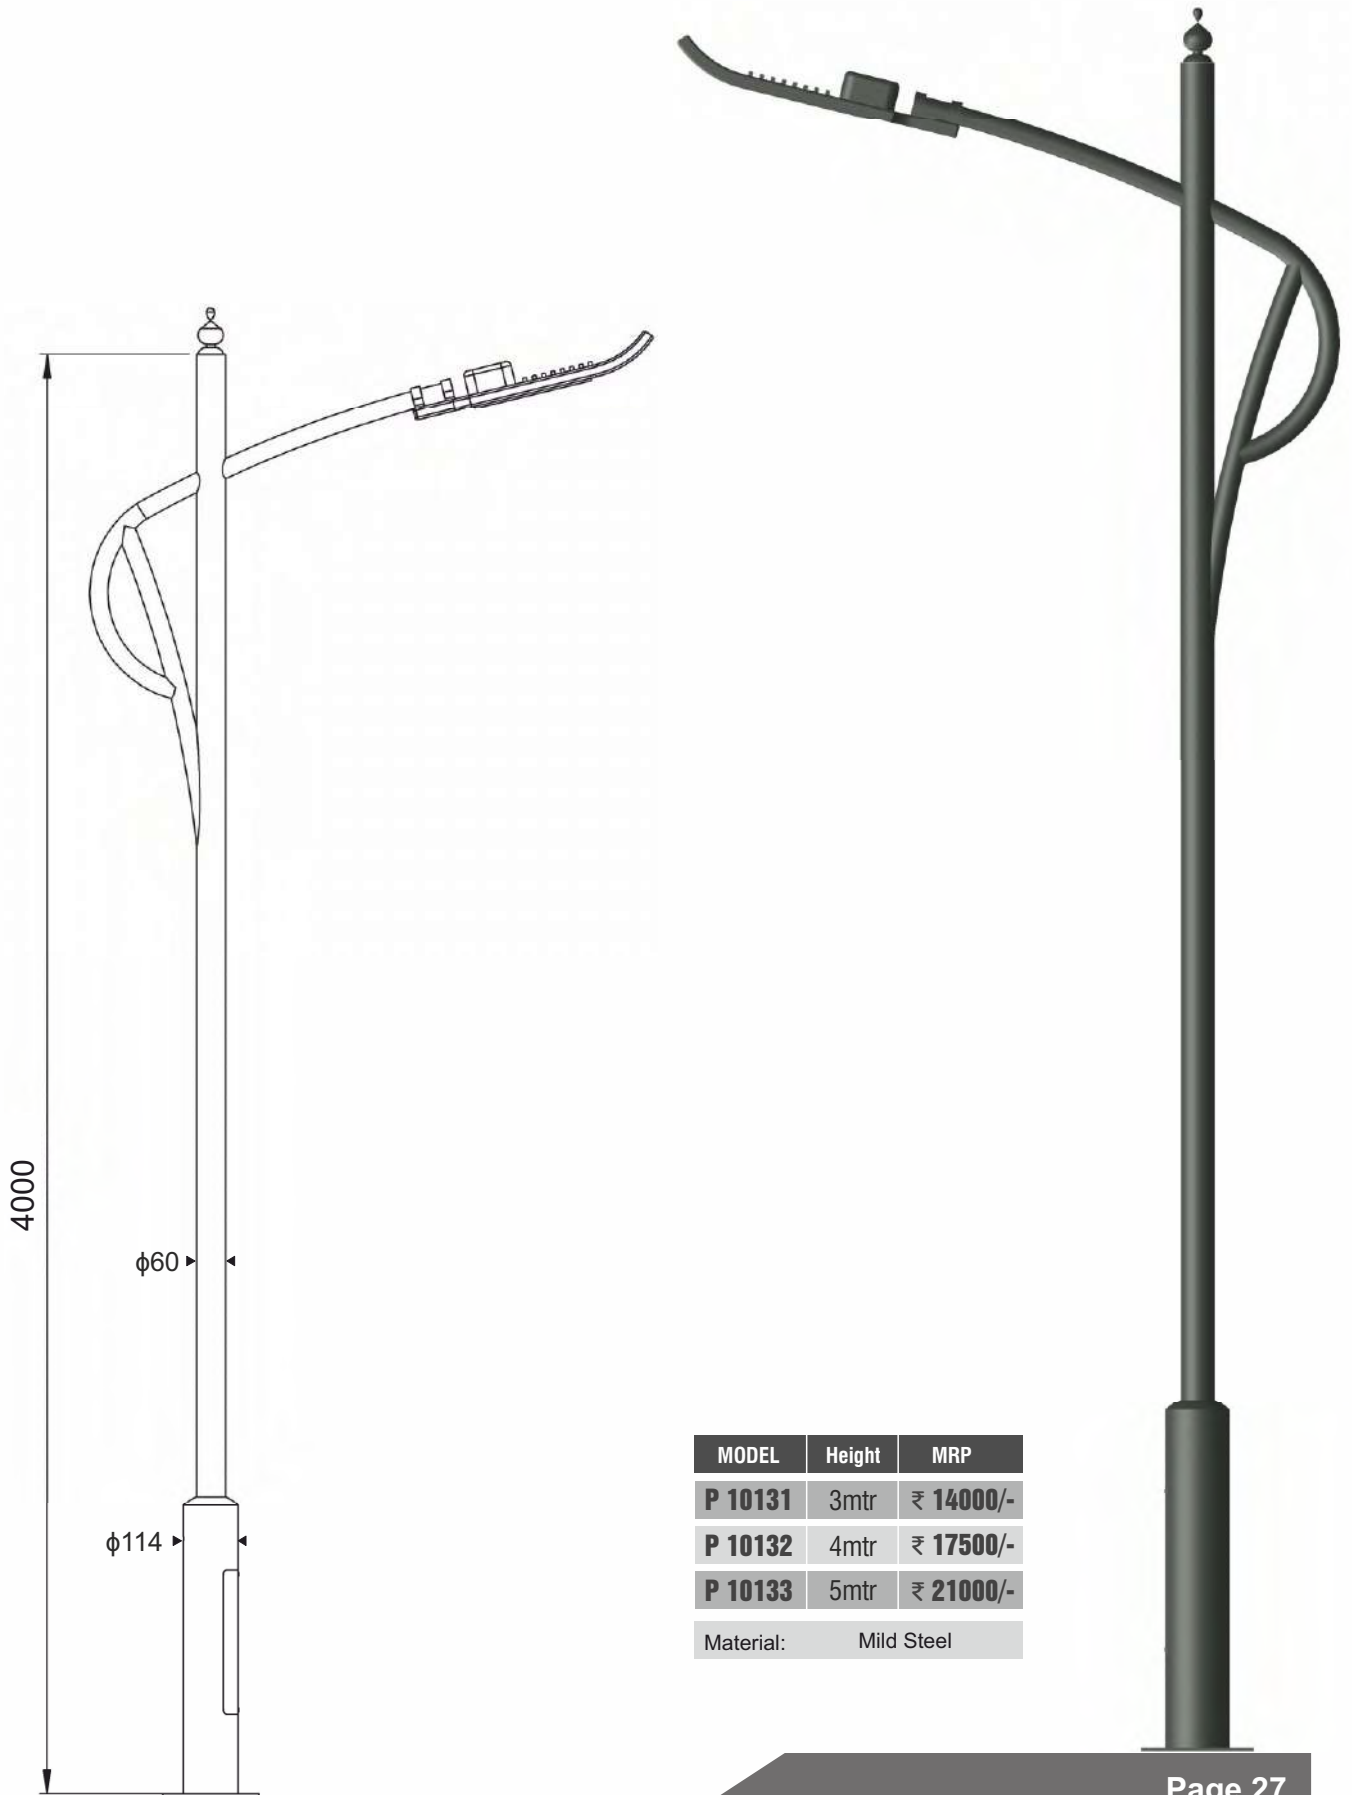

Material: Mild Steel

Decorative Head

Model : P 20280

Dimension: D f 450 / H f 340 / PD f 38

B-22 / 30w / 60w

M.R.P: 4600 / 8000 / 9500

P 20281

D f 600 / H 500 / PD f 38mm

Luciid Pole Light

Fascio Pole Light

MODEL	Height	MRP
P 10101	4mtr	₹ 14000/-
P 10102	5mtr	₹ 17500/-
P 10103	6mtr	₹ 21000/-

Material: Mild Steel

Astre Pole Light

Ikon Pole Light

MODEL	Height	MRP
P 10111	3mtr	₹ 14000/-
P 10112	4mtr	₹ 17500/-
P 10113	5mtr	₹ 21000/-
Material:		Mild Steel

VueeRay Pole Light

Astre Pole Light

MODEL	Height	MRP
P 10121	4mtr	₹ 14000/-
P 10122	5mtr	₹ 17500/-
P 10123	6mtr	₹ 21000/-
Material:	Mild Steel	

Zestrum Pole Light

Leyf Pole Light

Sapphire Pole Light

Radianze Pole Light

Rovasi Pole Light

Double Arm Pole

Breggo Pole Light

Double Arm Pole

MODEL	Height	MRP
P 10151	4mtr	₹ 17500/-
P 10152	5mtr	₹ 19500/-
P 10153	6mtr	₹ 22000/-

Material: Mild Steel

Sparcon Pole Light

Luzid Pole Light