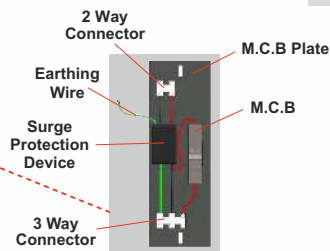

MODEL	Height	MRP 30w
P 10241	3mtr	₹ 22000/-
P 10242	4mtr	₹ 24000/-
P 10243	5mtr	₹ 26000/-

Material: Mild Steel

MODEL	Height	MRP 2x30w
P 10246	4mtr	₹ 29000/-
P 10247	5mtr	₹ 31000/-
P 10248	6mtr	₹ 36000/-

Material: Mild Steel