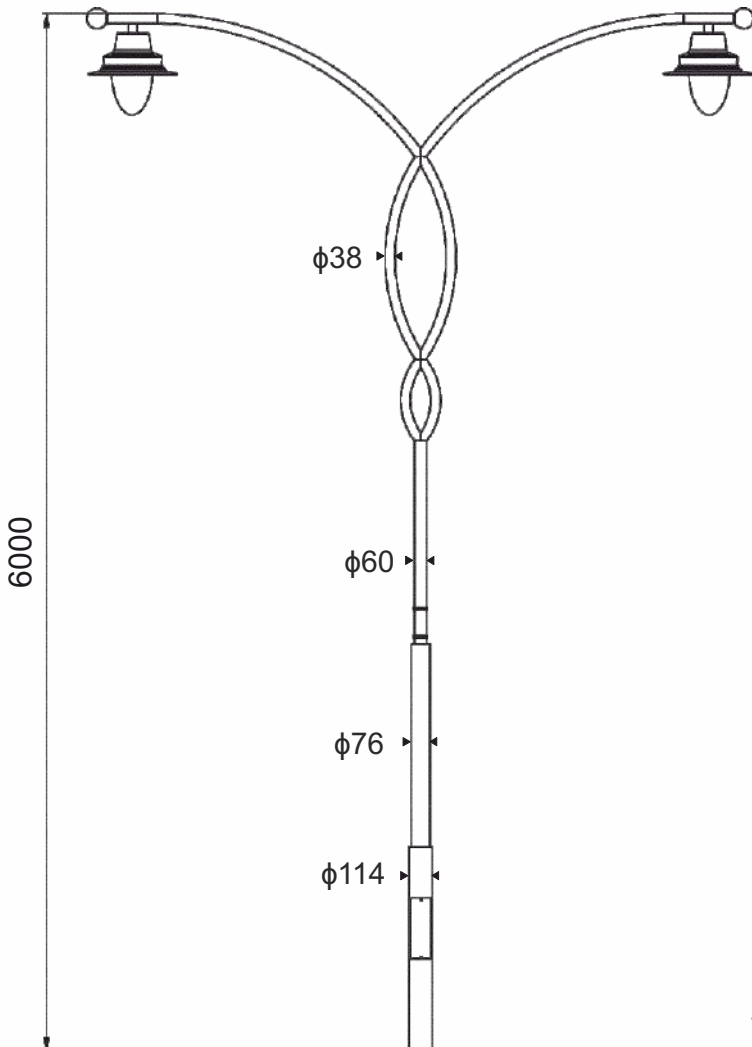

Material: Mild Steel

Decorative Head

Model : P 20280

Dimension: D f 450 / H f 340 / PD f 38

B-22 / 30w / 60w

M.R.P: 4600 / 8000 / 9500

P 20281

D f 600 / H 500 / PD f 38mm

Stellan Pole Light

MODEL	Height	MRP
P 10306	4mtr	₹ 24000/-
P 10307	5mtr	₹ 26000/-
P 10308	6mtr	₹ 32000/-
Material:		Mild Steel

Decorative Head

Model : P 20280
 Dimension: D f 450 / H f 340 / PD f 38
 B-22 / 30w / 60w
 M.R.P: 4600 / 8000 / 9500

Model : P 20281
 Dimension: D f 600 / H 500 / PD f 38mm
 B-22 / 70w / 100w
 8500 / 14000 / 18000

Finish: Alluminum + Acrylic
 Body Colour : Black / Grey

Zenith Pole Light

Rovasi Pole Light

MODEL	Height	MRP
P 10316	5mtr	₹ 26000/-
P 10317	6mtr	₹ 28000/-
P 10318	7mtr	₹ 32000/-
Material:		Mild Steel

Decorative Head

Model :	P 20280	P 20281
Dimension: D f	450 / H f 340 / PD f 38	D f 600 / H 500 / PD f 38mm
	B-22 / 30w / 60w	B-22 / 70w / 100w
M.R.P:	4600 / 8000 / 9500	8500 / 14000 / 18000
Finish:	Alluminum + Acrylic	
Body Colour :	Black / Grey	