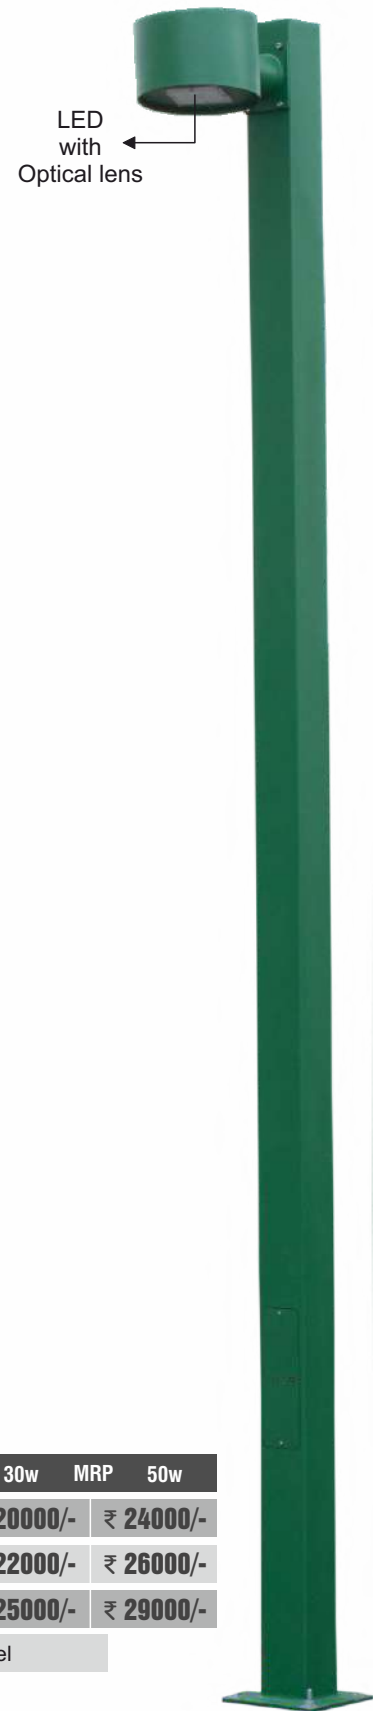

PASOLITE

POLES

May 2023

Arizona Pole Light

MODEL	Height	MRP
P 10001	5mtr	₹ 20000/-
P 10002	6mtr	₹ 22000/-
P 10003	7mtr	₹ 26000/-
Material:	Mild Steel	

Decorative Head

Model : P 20280

Dimension: D f 450 / H f 340 / PD f 38

B-22 / 30w / 60w

M.R.P: 4600 / 8000 / 9500

Finish: Alluminum + Acrylic
Body Colour : Black / Grey

P 20281

D f 600 / H 500 / PD f 38mm

B-22 / 70w / 100w

8500 / 14000 / 18000

Nokkir Pole Light

MODEL	Height	30w	MRP	60w
P 10006	3mtr	₹ 20000/-	₹ 24000/-	
P 10007	4mtr	₹ 22000/-	₹ 26000/-	
P 10008	5mtr	₹ 25000/-	₹ 29000/-	

Material: Mild Steel

Evolv Pole Light

Evolv Small

MODEL	Height	30w	MRP	50w
P 10011	3mtr	₹ 20000/-	₹ 24000/-	
P 10012	4mtr	₹ 22000/-	₹ 26000/-	
P 10013	5mtr	₹ 25000/-	₹ 29000/-	
Material:		Mild Steel		

Maxin Pole Light

MODEL (Single Arm)	Height	30w	MRP	60w
P 10016	3mtr	₹ 20000/-		₹ 24000/-
P 10017	4mtr	₹ 22000/-		₹ 26000/-
P 10018	5mtr	₹ 25000/-		₹ 29000/-

MODEL (Double Arm)	Height	2x30w	MRP	2x60w
P 10236	4mtr	₹ 28000/-		₹ 34000/-
P 10237	5mtr	₹ 30000/-		₹ 36000/-
P 10238	6mtr	₹ 36000/-		₹ 42000/-