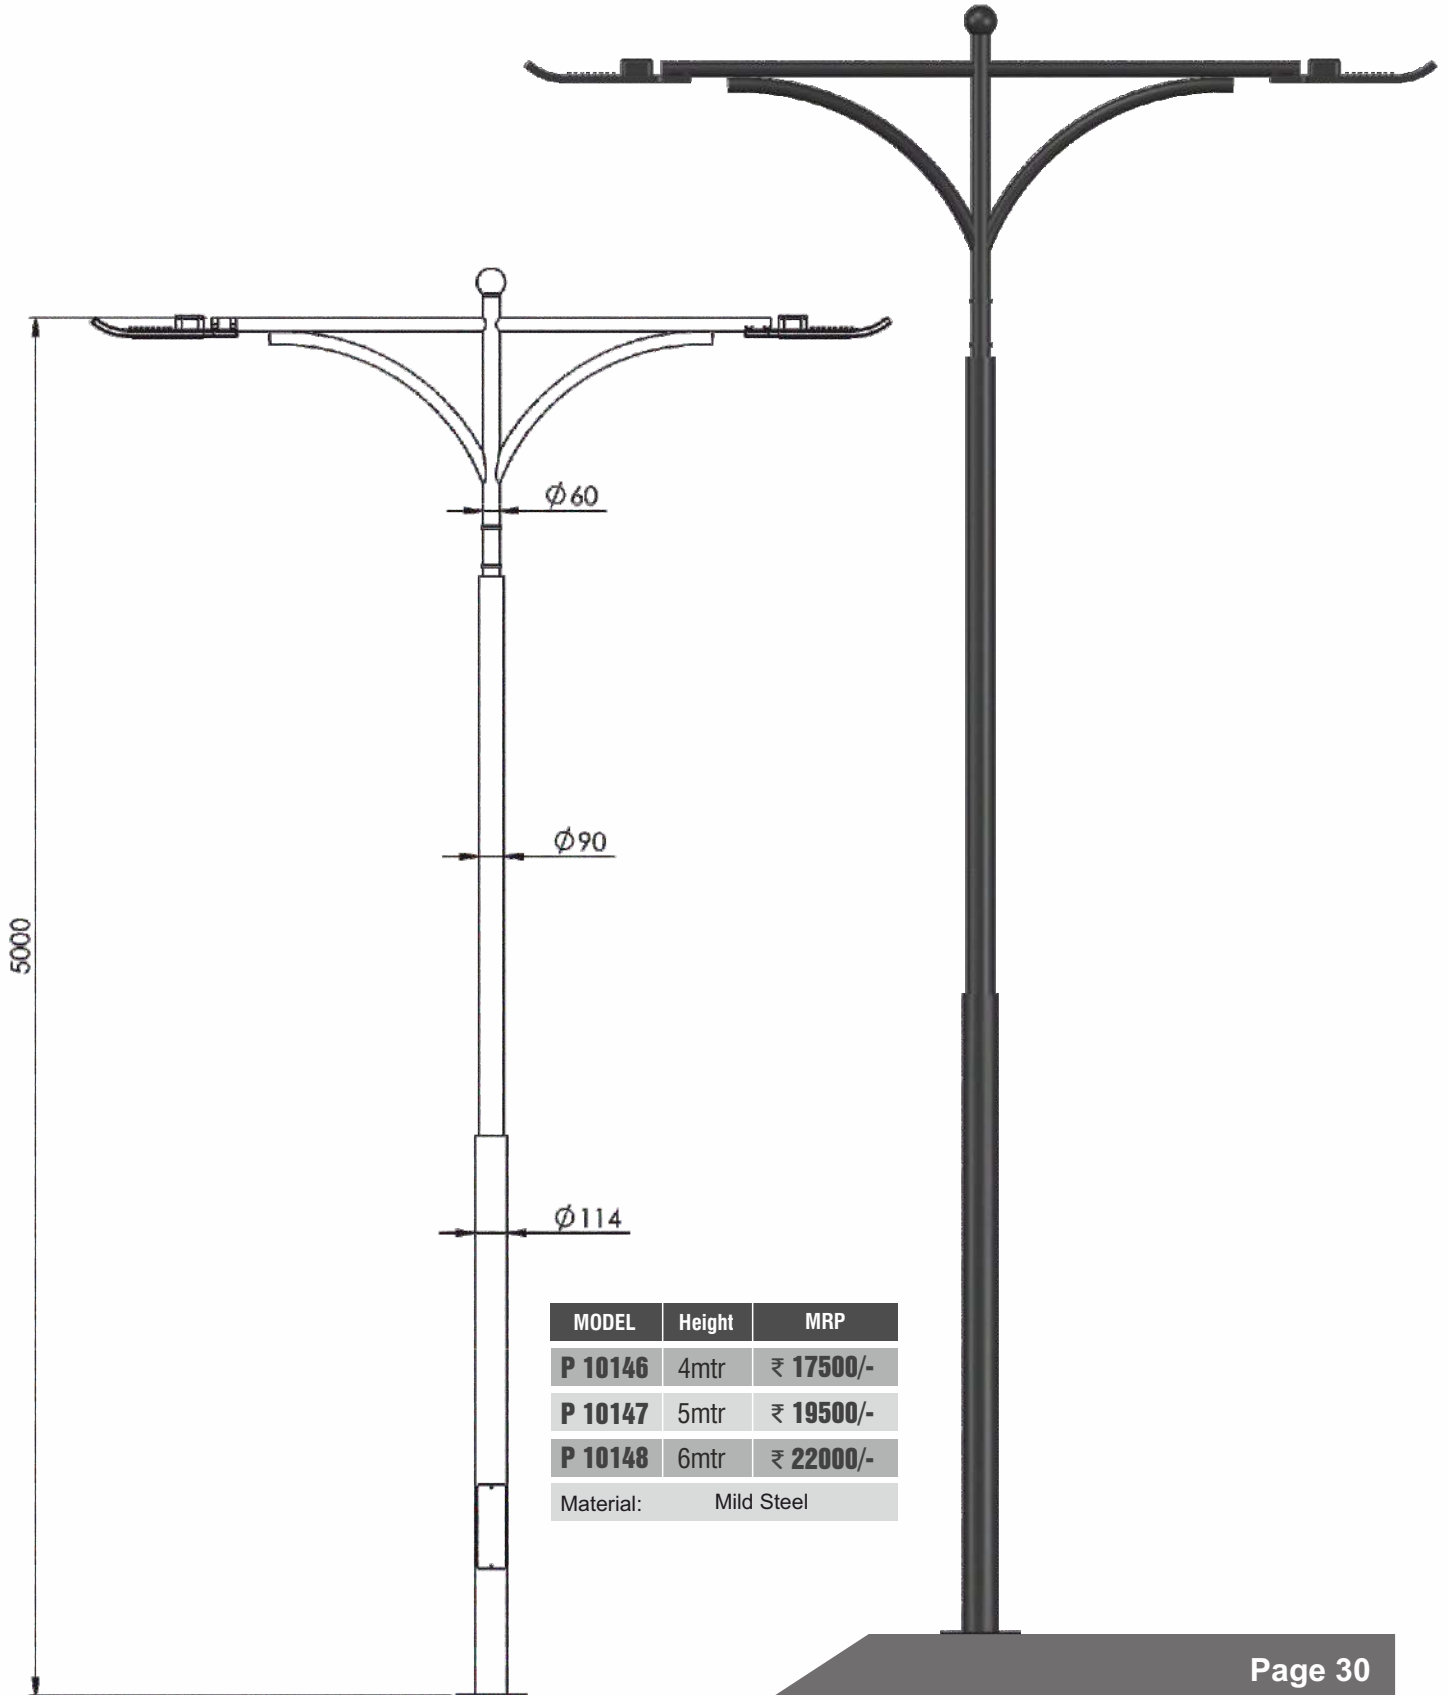

PASOLITE

POLES

May 2023

Arizona Pole Light

MODEL	Height	MRP
P 10001	5mtr	₹ 20000/-
P 10002	6mtr	₹ 22000/-
P 10003	7mtr	₹ 26000/-
Material:	Mild Steel	

Decorative Head

Model : P 20280

Dimension: D f 450 / H f 340 / PD f 38

Material: Mild Steel

Decorative Head

Model : P 20280

Dimension: D f 450 / H f 340 / PD f 38

B-22 / 30w / 60w

M.R.P: 4600 / 8000 / 9500

P 20281

D f 600 / H 500 / PD f 38mm

VueeRay Pole Light

Astre Pole Light

MODEL	Height	MRP
P 10121	4mtr	₹ 14000/-
P 10122	5mtr	₹ 17500/-
P 10123	6mtr	₹ 21000/-
Material:	Mild Steel	

Zestrum Pole Light

Leyf Pole Light

Sapphire Pole Light

Radianze Pole Light

Rovasi Pole Light

Double Arm Pole

Breggo Pole Light

Double Arm Pole

MODEL	Height	MRP
P 10151	4mtr	₹ 17500/-
P 10152	5mtr	₹ 19500/-
P 10153	6mtr	₹ 22000/-

Material: Mild Steel

Sparcon Pole Light

Luzid Pole Light