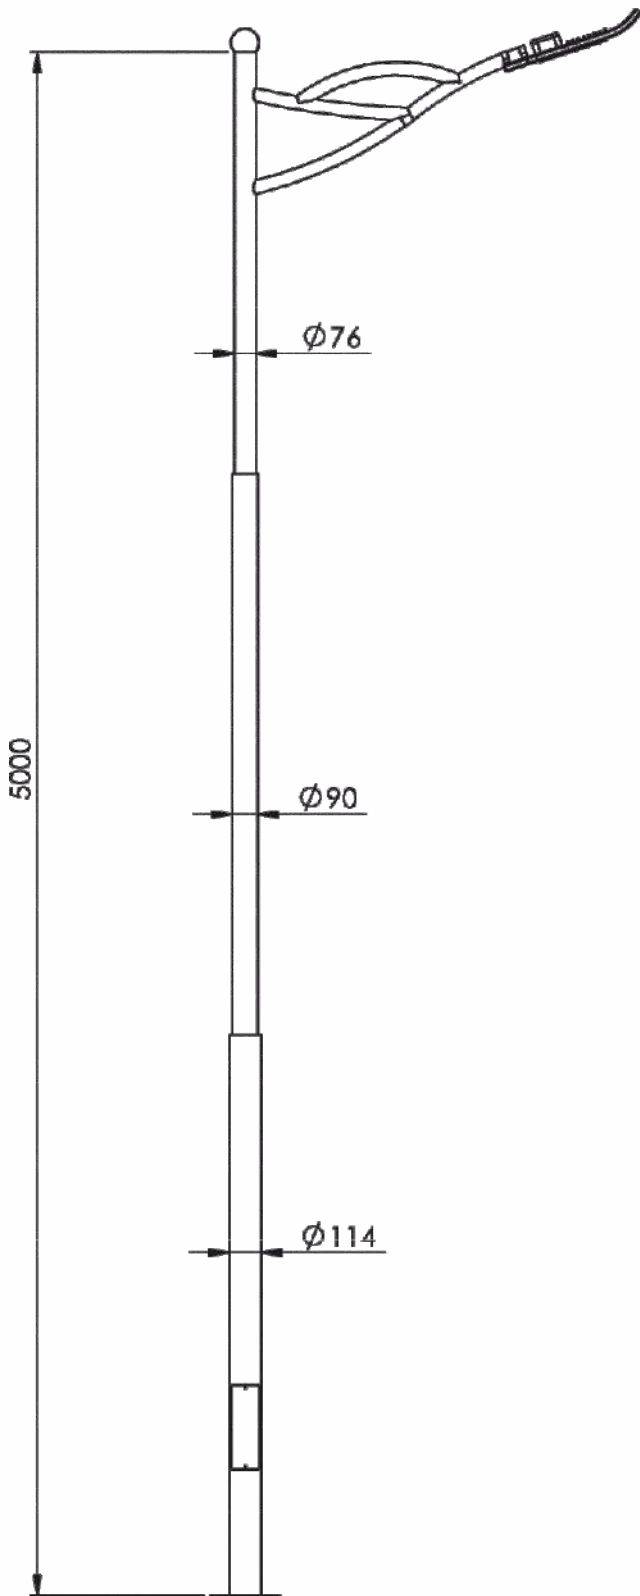

Crux Pole Light

Marin Pole Light

MODEL	Height	MRP
P 10336	5mtr	₹ 22000/-
P 10337	6mtr	₹ 26000/-
P 10338	7mtr	₹ 32000/-
Material:		Mild Steel

Decorative Head

Model : P 20280
 Dimension: D f 450 / H f 340 / PD f 38
 B-22 / 30w / 60w
 M.R.P: 4600 / 8000 / 9500

Model : P 20281
 Dimension: D f 600 / H 500 / PD f 38mm
 B-22 / 70w / 100w
 M.R.P: 8500 / 14,000 / 18000

Finish: Alluminum + Acrylic
 Body Colour : Black / Grey

Avalon Pole Light

MODEL	Height	MRP
P 10341	3mtr	₹ 18000/-
P 10342	4mtr	₹ 21000/-
Material:	Mild Steel	

Decorative Head

Model : P 20280
 Dimension: D f 450 / H f 340 / PD f 38
 B-22 / 30w / 60w
 M.R.P: 4600 / 8000 / 9500

P 20281
 D f 600 / H 500 / PD f 38mm
 B-22 / 70w / 100w
 8500 / 14,000 / 18000

Finish: Alluminum + Acrylic
 Body Colour : Black / Grey

Luz Pole Light

MODEL	Height	MRP
P 10406	4mtr	₹ 22000/-
P 10407	5mtr	₹ 24000/-
P 10408	6mtr	₹ 30000/-

Material: Mild Steel

Roxana Pole Light

MODEL	Height	MRP
P 10411	4mtr	₹ 20000/-
P 10412	5mtr	₹ 22000/-
P 10413	6mtr	₹ 24000/-
Material:	Mild Steel	