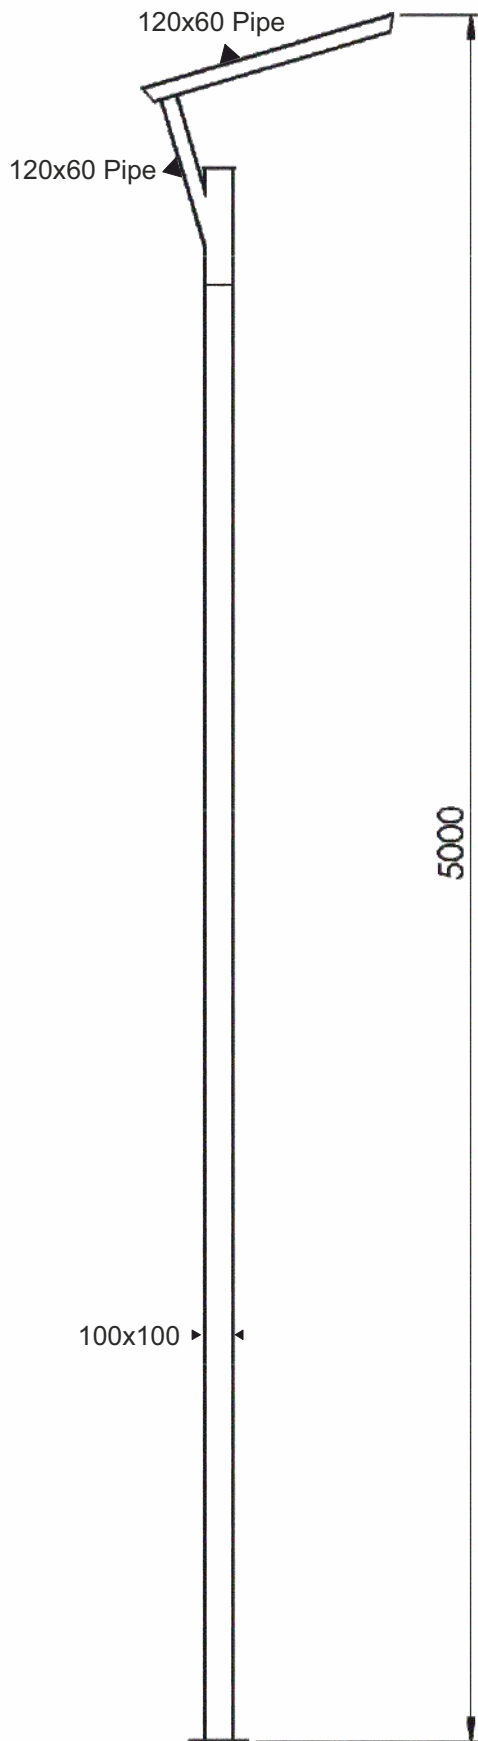

Amigo Pole Light