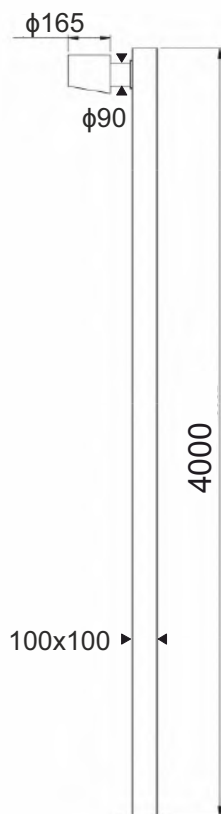

PASOLITE

POLES

May 2023

Arizona Pole Light

MODEL	Height	MRP
P 10001	5mtr	₹ 20000/-
P 10002	6mtr	₹ 22000/-
P 10003	7mtr	₹ 26000/-
Material:	Mild Steel	

Decorative Head

Model : P 20280

Dimension: D f 450 / H f 340 / PD f 38

B-22 / 30w / 60w

M.R.P: 4600 / 8000 / 9500

Finish: Alluminum + Acrylic
Body Colour : Black / Grey

P 20281

D f 600 / H 500 / PD f 38mm

B-22 / 70w / 100w

8500 / 14000 / 18000

Nokkir Pole Light

MODEL	Height	30w	MRP	60w
P 10006	3mtr	₹ 20000/-	₹ 24000/-	
P 10007	4mtr	₹ 22000/-	₹ 26000/-	
P 10008	5mtr	₹ 25000/-	₹ 29000/-	

Material: Mild Steel

Evolv Pole Light

Evolv Small

MODEL	Height	30w	MRP	50w
P 10011	3mtr	₹ 20000/-	₹ 24000/-	
P 10012	4mtr	₹ 22000/-	₹ 26000/-	
P 10013	5mtr	₹ 25000/-	₹ 29000/-	
Material:		Mild Steel		

Maxin Pole Light

MODEL (Single Arm)	Height	30w	MRP	60w
P 10016	3mtr	₹ 20000/-		₹ 24000/-
P 10017	4mtr	₹ 22000/-		₹ 26000/-
P 10018	5mtr	₹ 25000/-		₹ 29000/-

MODEL (Double Arm)	Height	2x30w	MRP	2x60w
P 10236	4mtr	₹ 28000/-		₹ 34000/-
P 10237	5mtr	₹ 30000/-		₹ 36000/-
P 10238	6mtr	₹ 36000/-		₹ 42000/-