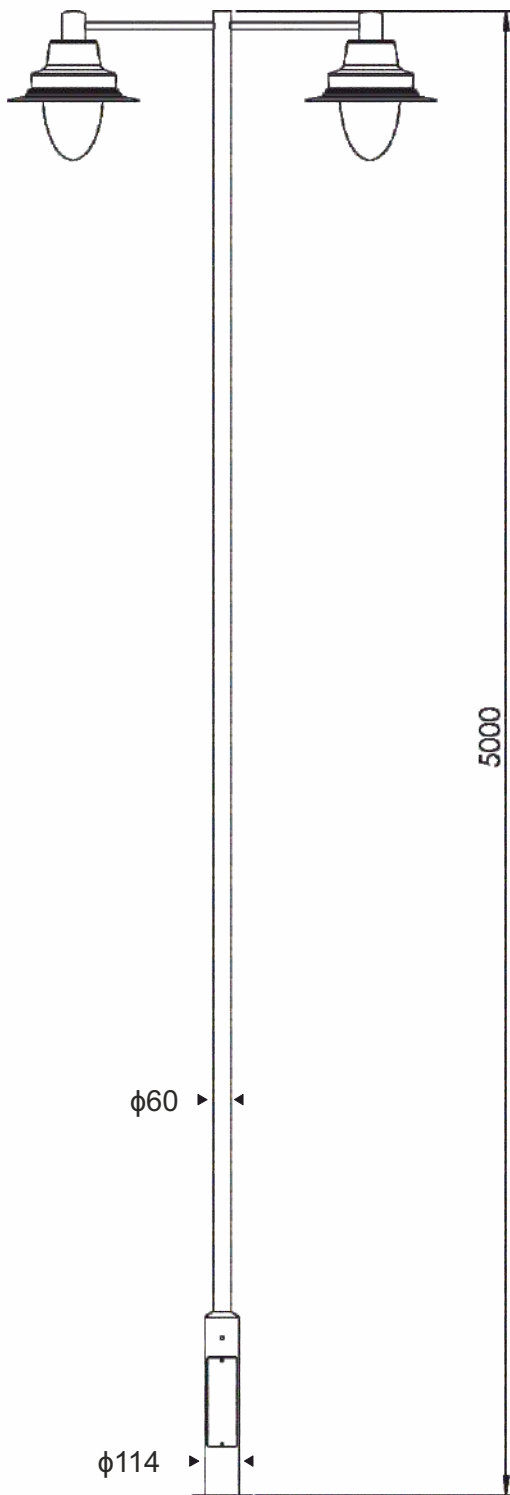

Tronics Pole Light

Double Arm Pole

MODEL	Height	MRP
P 10221	4mtr	₹ 18000/-
P 10222	5mtr	₹ 20000/-
P 10223	6mtr	₹ 23000/-
Material:		Mild Steel

Decorative Head

Model : P 20280

Dimension: D f 450 / H f 340 / PD f 38

B-22 / 30w / 60w

M.R.P: 4600 / 8000 / 9500

Finish: Alluminum + Acrylic

Body Colour : Black / Grey

P 20281

D f 600 / H 500 / PD f 38mm

B-22 / 70w / 100w

8500 / 14000 / 18000