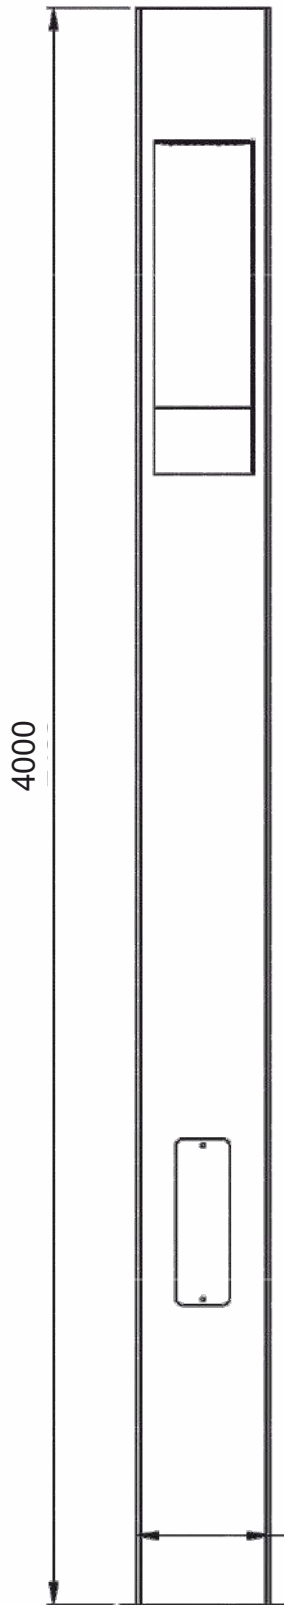

Capella Pole Light

MODEL	Height	12w	MRP	24w
P 10371	3mtr	₹ 25000/-	₹ 27000/-	
P 10372	4mtr	₹ 28000/-	₹ 30000/-	

Material: Mild Steel