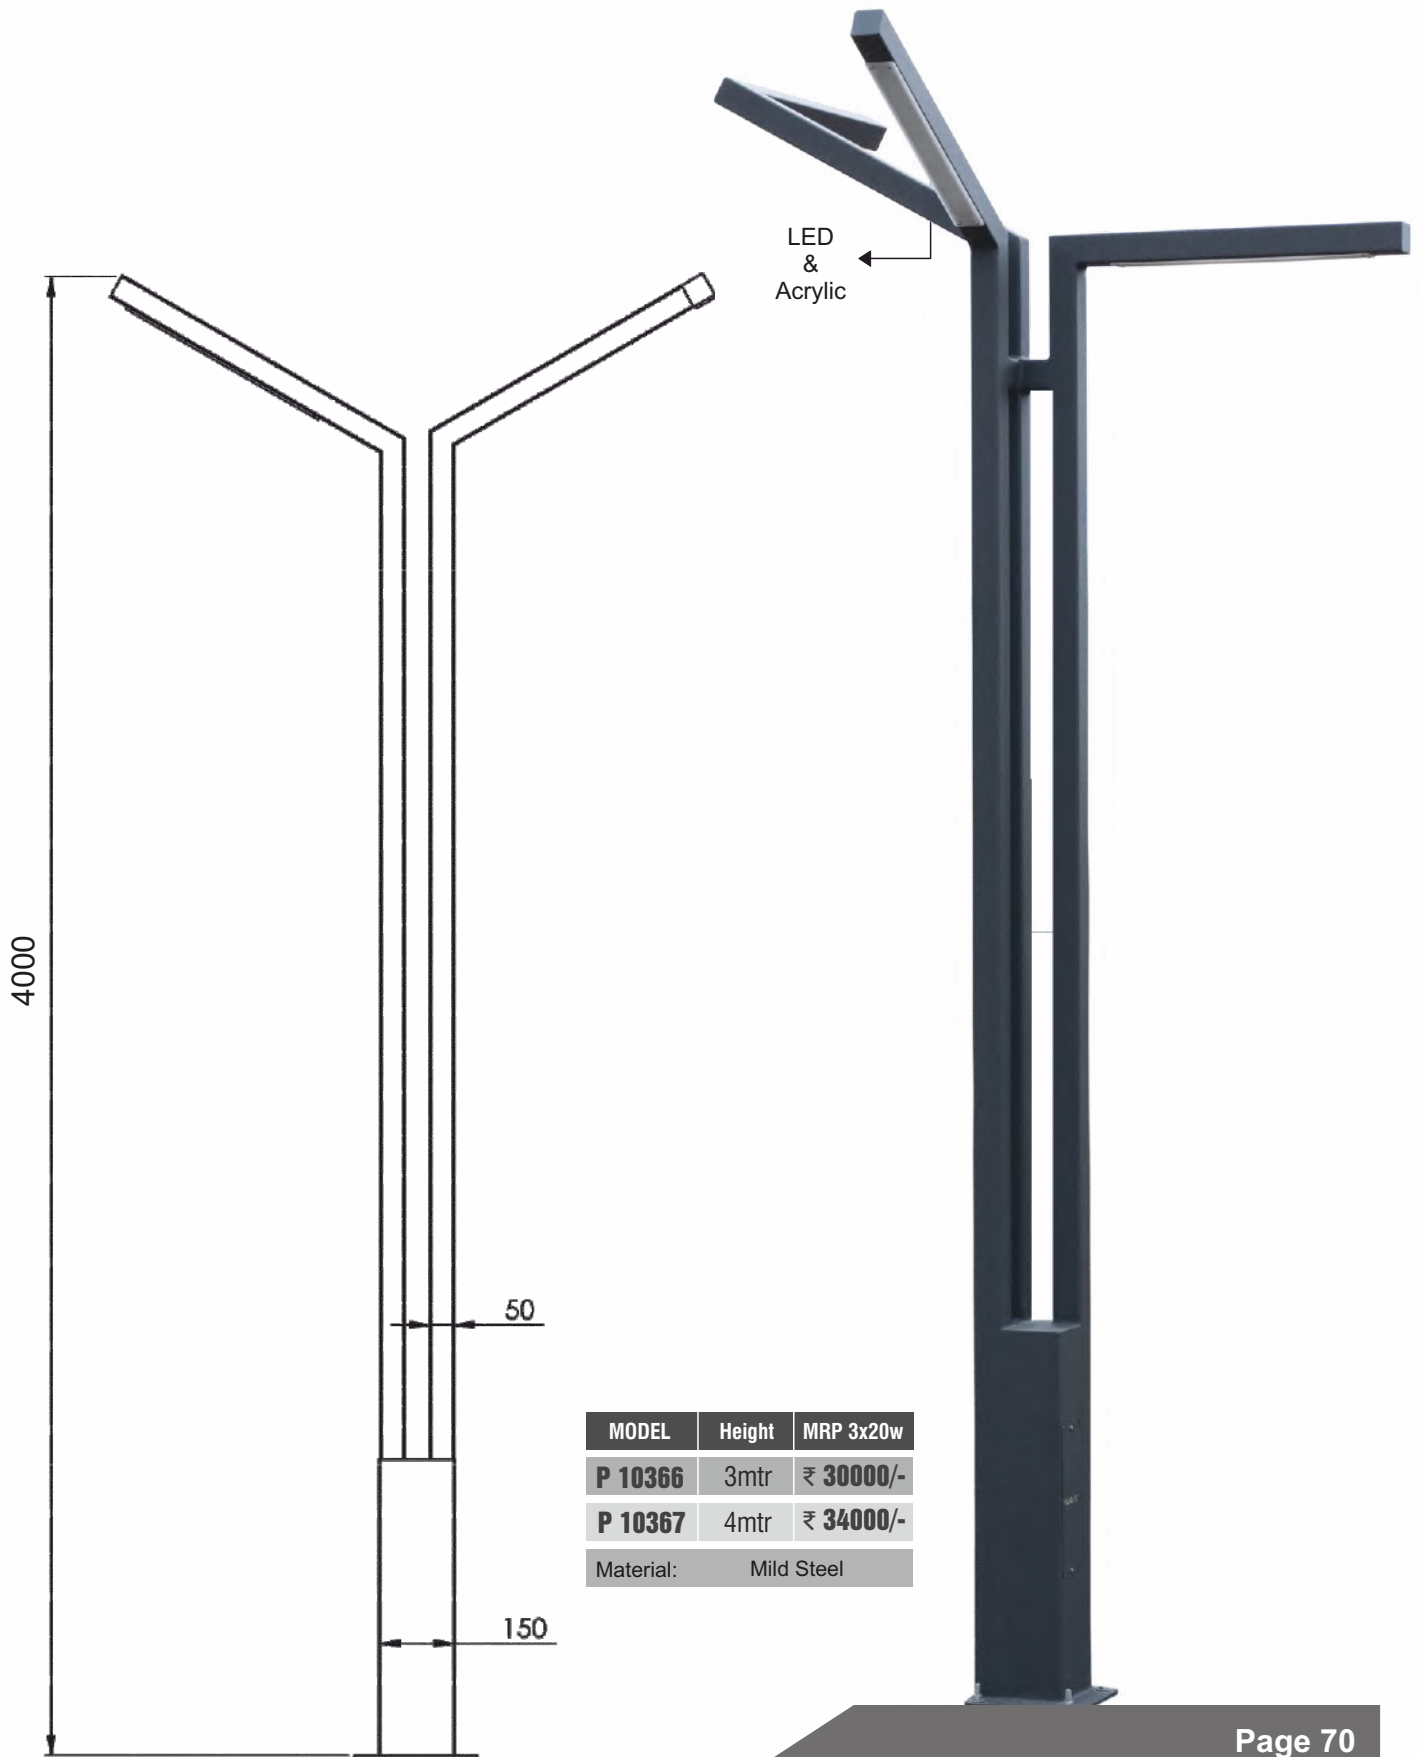

Crux Pole Light

Marin Pole Light

MODEL	Height	MRP
P 10336	5mtr	₹ 22000/-
P 10337	6mtr	₹ 26000/-
P 10338	7mtr	₹ 32000/-
Material:		Mild Steel

Decorative Head

Model : P 20280
 Dimension: D f 450 / H f 340 / PD f 38
 B-22 / 30w / 60w
 M.R.P: 4600 / 8000 / 9500

Bella Pole Light

Cassava Pole Light

MODEL	Height	MRP
P 10351	4mtr	₹ 22000/-
P 10352	5mtr	₹ 24000/-
P 10353	6mtr	₹ 28000/-
Material:	Mild Steel	

Darwin Pole Light

MODEL	Height	2x30w	MRP	2x60w
P 10356	3mtr	₹ 30000/-		₹ 36000/-
P 10357	4mtr	₹ 32000/-		₹ 38000/-
P 10358	5mtr	₹ 35000/-		₹ 41000/-

Material: Mild Steel

Ethos Pole Light

MODEL	Height	MRP
P 10361	3mtr	₹ 16000/-
P 10362	4mtr	₹ 18000/-
P 10363	5mtr	₹ 21000/-

Material: Mild Steel

Fiesto Pole Light

Capella Pole Light

MODEL	Height	12w	MRP	24w
P 10371	3mtr	₹ 25000/-	₹ 27000/-	
P 10372	4mtr	₹ 28000/-	₹ 30000/-	

Material: Mild Steel

LED with
Optic Lens

Antares Pole Light

MODEL	Height	MRP
P 10376	4mtr	₹ 34000/-
P 10377	5mtr	₹ 36000/-
P 10378	6mtr	₹ 40000/-

Material: Mild Steel

Hoggar Pole Light

MODEL	Height	MRP
P 10382	6mtr	₹ 30000/-
P 10383	7mtr	₹ 35000/-
Material:		Mild Steel