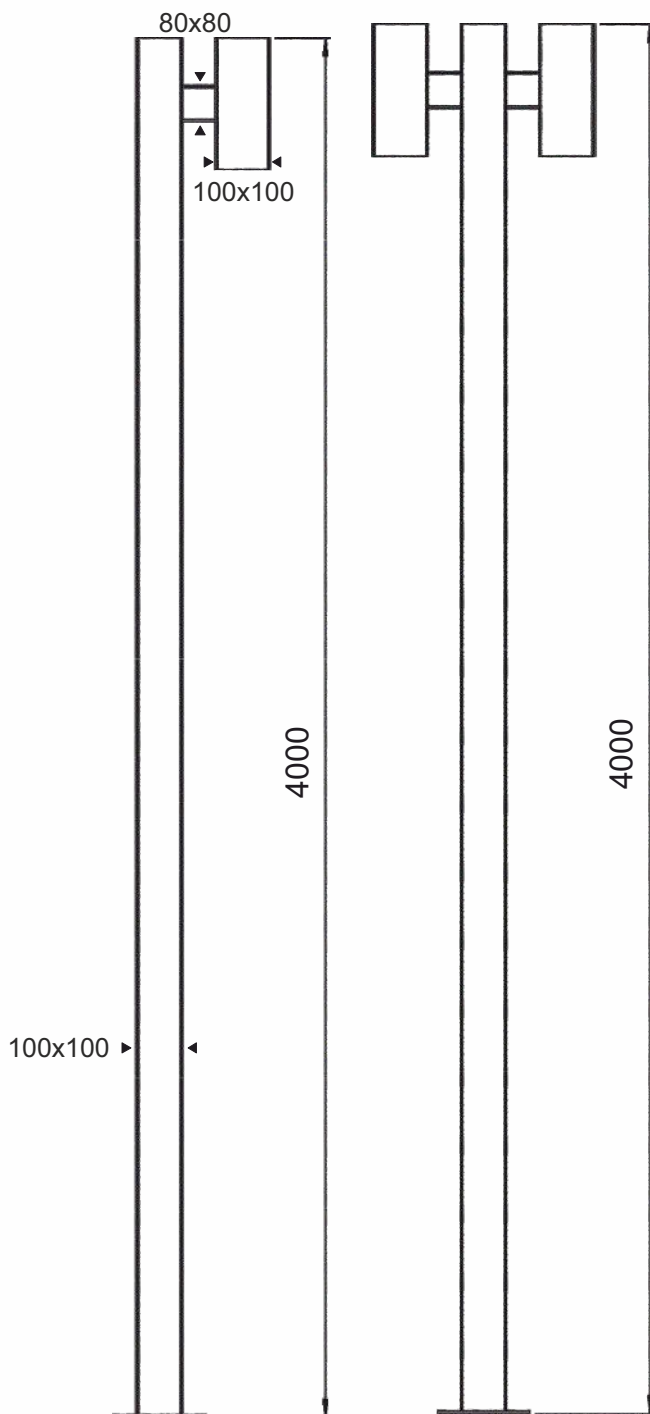

Orelli Pole Light

MODEL (Single Arm)	MODEL (Double Arm)	Height	MRP (30w)	MRP (2x30w)
P 10226	P 10231	3mtr	₹ 21000/-	₹ 24000/-
P 10227	P 10232	4mtr	₹ 23000/-	₹ 26000/-
P 10228	P 10233	5mtr	₹ 25000/-	₹ 28000/-

Material: Mild Steel