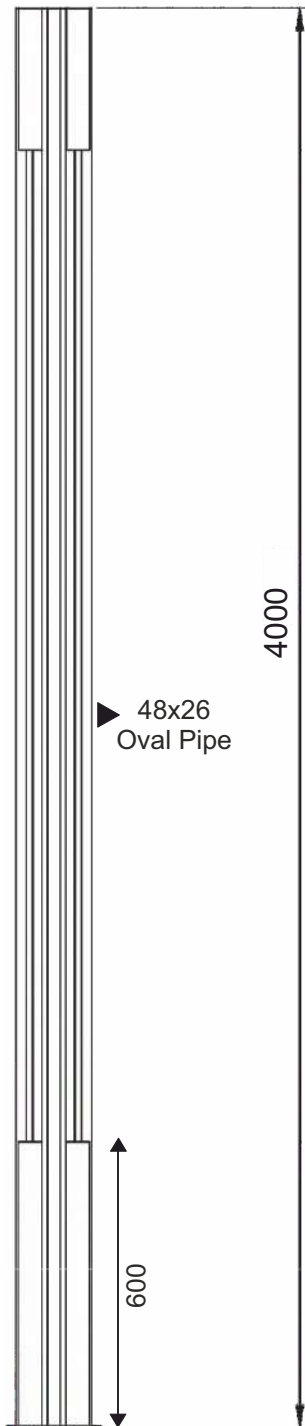

PASOLITE

POLES

May 2023

Arizona Pole Light

MODEL	Height	MRP
P 10001	5mtr	₹ 20000/-
P 10002	6mtr	₹ 22000/-
P 10003	7mtr	₹ 26000/-
Material:	Mild Steel	

Decorative Head

Model : P 20280

Dimension: D f 450 / H f 340 / PD f 38

B-22 / 30w / 60w

M.R.P: 4600 / 8000 / 9500

Finish: Alluminum + Acrylic
Body Colour : Black / Grey

P 20281

D f 600 / H 500 / PD f 38mm

B-22 / 70w / 100w

8500 / 14000 / 18000

Nokkir Pole Light

Opera Doom

Model: P 20280

Dimension: D f 450 / H f 340 / PD f 38

B-22 / 30w / 60w

M.R.P: 4600 / 8000 / 9500

P 20281

D f 600 / H 500 / PD f 38mm

B-22 / 70w / 100w

8500 / 14,000 / 18000

Finish: Alluminum + Acrylic

Body Colour : Black / Grey

Truzio Pole Light

MODEL	Height	MRP 50w
P 10031	3mtr	₹ 24000/-
P 10032	4mtr	₹ 28000/-
Material:	Mild Steel	

Top view

Fluora Solar Pole Light