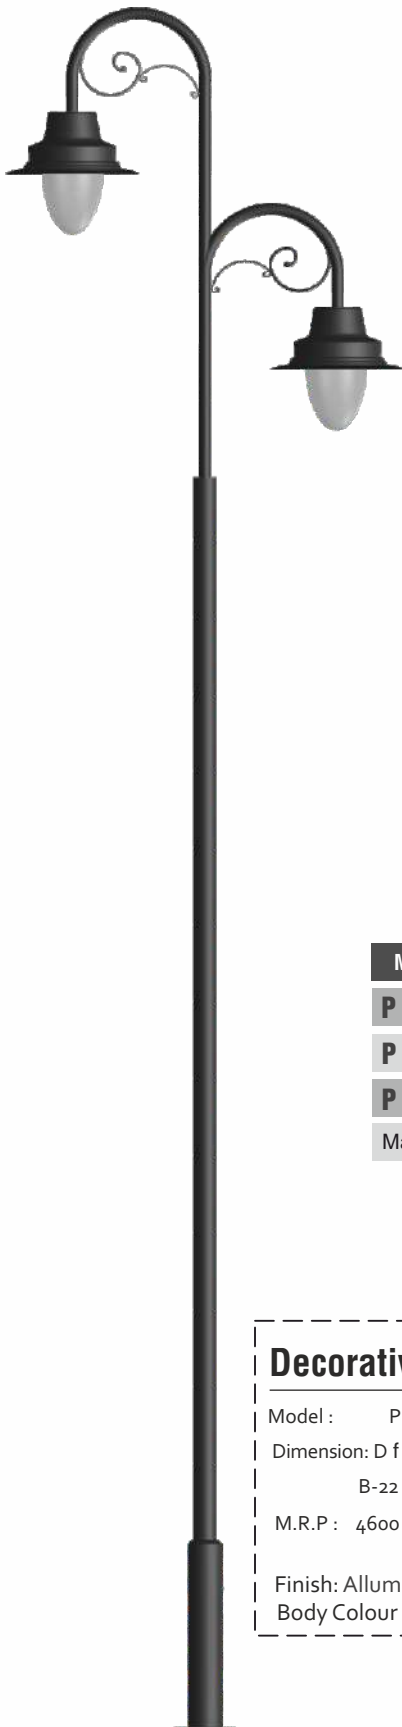

Avalon Pole Light

MODEL	Height	30w	MRP	60w
P 10266	3mtr	₹ 28000/-		₹ 31000/-
P 10267	4mtr	₹ 30000/-		₹ 33000/-
P 10268	5mtr	₹ 34000/-		₹ 37000/-

Material: Mild Steel

Amigo Pole Light

MODEL	Height	30w	MRP	60w
P 10276	4mtr	₹ 24000/-		₹ 27000/-
P 10277	5mtr	₹ 26000/-		₹ 29000/-
P 10278	6mtr	₹ 32000/-		₹ 35000/-

Material: Mild Steel

Breva Pole Light

MODEL	Height	MRP
P 10281	4mtr	₹ 16000/-
P 10282	5mtr	₹ 18000/-
P 10283	6mtr	₹ 21000/-
Material	Mild Steel	

Decorative Head

Model : P 20280

P 20281

Dimension: D f 450 / H f 340 / PD f 38

D f 600 / H 500 / PD f 38mm

B-22 / 30w / 60w

B-22 / 70w / 100w

M.R.P: 4600 / 8000 / 9500

8500 / 14000 / 18000

Finish: Alluminum + Acrylic

Body Colour : Black / Grey

Zuper Pole Light

Finish: Alluminum + Acrylic
Body Colour : Black / Grey

P 20281

D f 600 / H 500 / PD f 38mm

B-22 / 70w / 100w

8500 / 14000 / 18000

Glizz Pole Light

MODEL	Height	MRP
P 10291	4mtr	₹ 22000/-
P 10292	5mtr	₹ 24000/-
P 10293	6mtr	₹ 30000/-
Material:	Mild Steel	