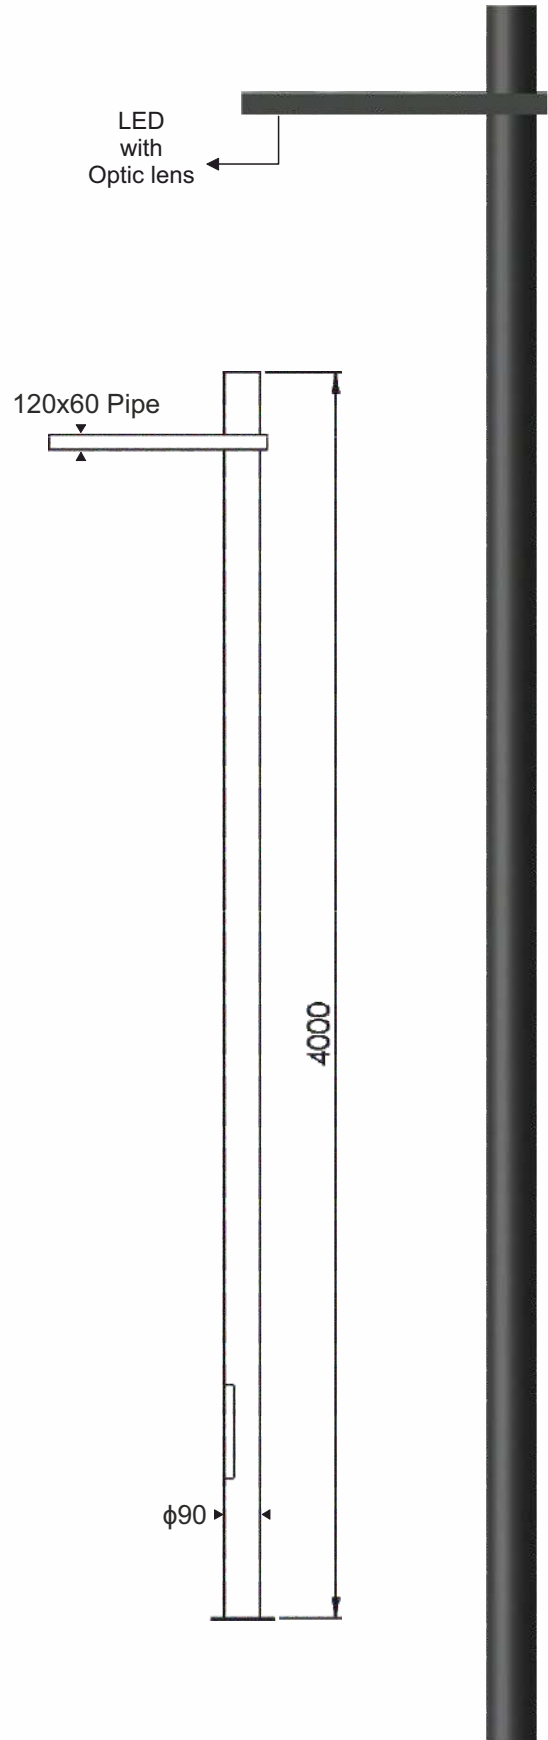

Decorative Head

Model : P 20280
 Dimension: D f 450 / H f 340 / PD f 38
 B-22 / 30w / 60w
 M.R.P: 4600 / 8000 / 9500

P 20281
 D f 600 / H 500 / PD f 38mm
 B-22 / 70w / 100w
 8500 / 14000 / 18000

Finish: Alluminum + Acrylic
 Body Colour : Black / Grey

Dimension: D f 450 / H f 340 / PD f 38

B-22 / 30w / 60w

M.R.P: 4600 / 8000 / 9500

Finish: Alluminum + Acrylic

Body Colour : Black / Grey

P 20281

D f 600 / H 500 / PD f 38mm

B-22 / 70w / 100w

Material: Mild Steel

Nirvana Pole Light

MODEL	Height	MRP 50w
P 10251	4mtr	₹ 28000/-
P 10252	5mtr	₹ 31000/-
P 10253	6mtr	₹ 38000/-

Material: Mild Steel

Frost Pole Light

MODEL	Height	30w	MRP	60w
P 10256	3mtr	₹ 21000/-	₹ 24000/-	
P 10257	4mtr	₹ 23000/-	₹ 26000/-	
P 10258	5mtr	₹ 25000/-	₹ 28000/-	

Material: Mild Steel

LED with
Optic lens

120x60 Pipe

4000

φ90

Glint Pole Light

MODEL	Height	12w	MRP	24w
P 10261	3mtr	₹ 20000/-	₹ 22000/-	
P 10262	4mtr	₹ 24000/-	₹ 26000/-	

Material: Mild Steel