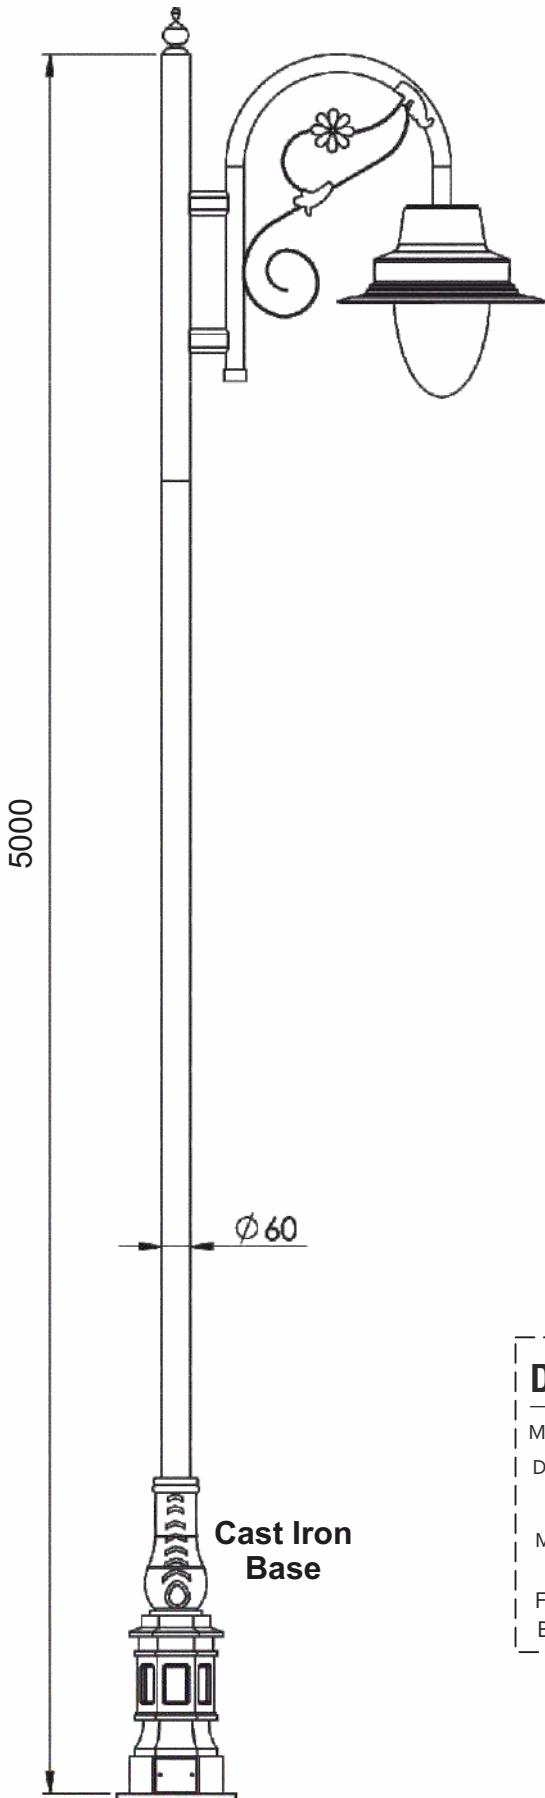

Bella Pole Light

Cassava Pole Light

MODEL	Height	MRP
P 10351	4mtr	₹ 22000/-
P 10352	5mtr	₹ 24000/-
P 10353	6mtr	₹ 28000/-
Material:	Mild Steel	

Darwin Pole Light

MODEL	Height	2x30w	MRP	2x60w
P 10356	3mtr	₹ 30000/-		₹ 36000/-
P 10357	4mtr	₹ 32000/-		₹ 38000/-
P 10358	5mtr	₹ 35000/-		₹ 41000/-

Material: Mild Steel

Avior Pole Light

MODEL	Height	MRP
P 10396	3mtr	₹ 24000/-
P 10397	4mtr	₹ 26000/-
P 10398	5mtr	₹ 28000/-

Material: Mild Steel

Electra Pole Light

MODEL	Height	MRP
P 10401	4mtr	₹ 28000/-
P 10402	5mtr	₹ 30000/-
P 10403	6mtr	₹ 32000/-
Material:		Mild Steel

Decorative Head

Model : P 20280
 Dimension: D f 450 / H f 340 / PD f 38
 B-22 / 30w / 60w
 M.R.P: 4600 / 8000 / 9500

P 20281
 D f 600 / H 500 / PD f 38mm
 B-22 / 70w / 100w
 8500 / 14,000 / 18000

Finish: Alluminum + Acrylic
 Body Colour : Black / Grey