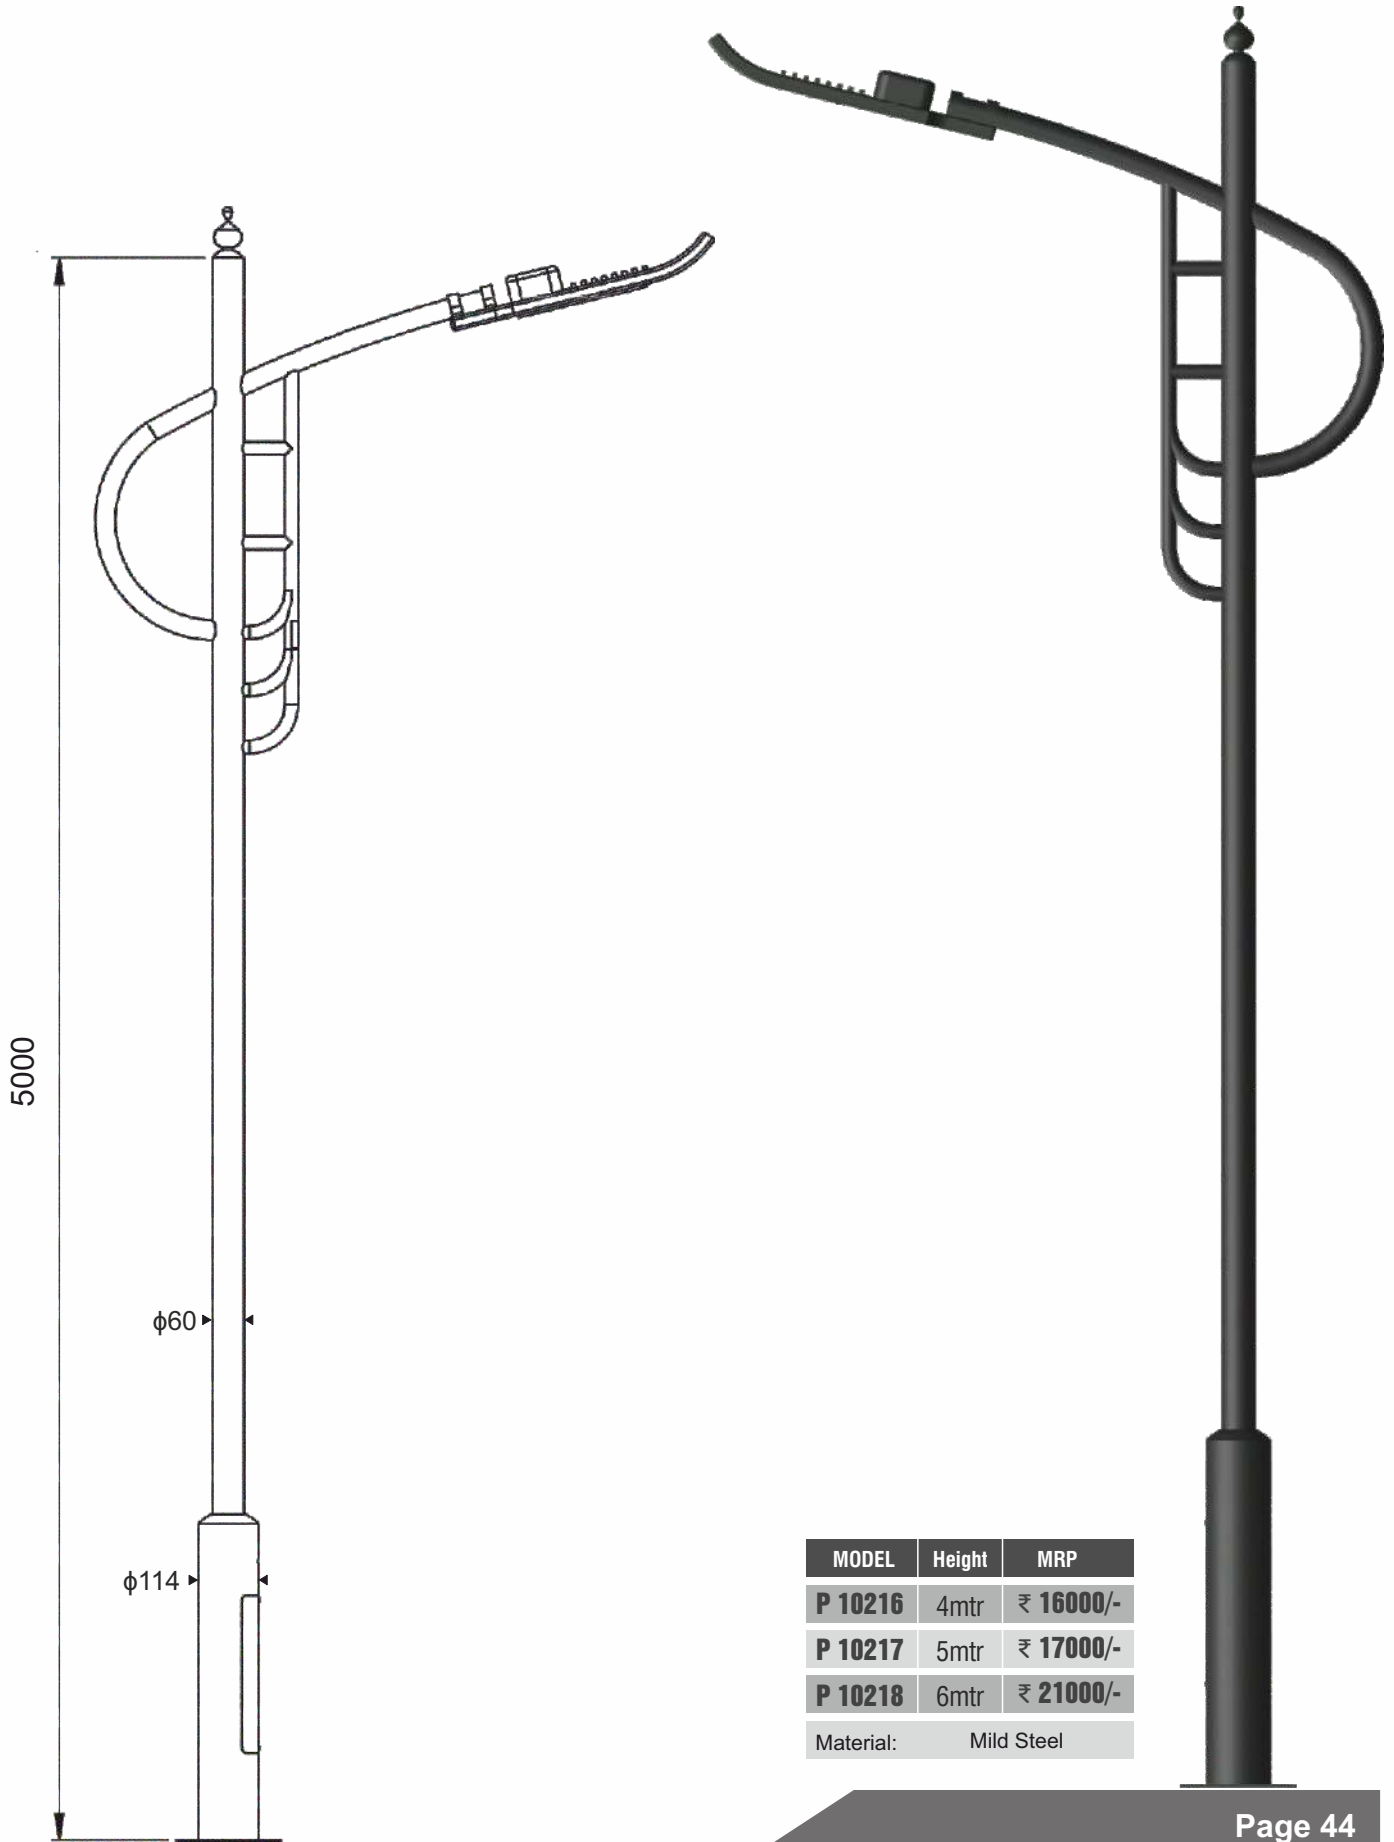

Material: Mild Steel

Decorative Head

Model : P 20280

Dimension: D f 450 / H f 340 / PD f 38

B-22 / 30w / 60w

M.R.P: 4600 / 8000 / 9500

P 20281

D f 600 / H 500 / PD f 38mm

Epsilon Pole Light

MODEL	Height	MRP
P 10191	4mtr	₹ 14000/-
P 10192	5mtr	₹ 17500/-
P 10193	6mtr	₹ 21000/-
Material:	Mild Steel	

Dazzling Pole Light

MODEL	Height	MRP
P 10196	3mtr	₹ 13500/-
P 10197	4mtr	₹ 15500/-
P 10198	5mtr	₹ 18500/-

Material: Mild Steel

Clara Pole Light

MODEL	Height	MRP
P 10201	4mtr	₹ 14000/-
P 10202	5mtr	₹ 17500/-
P 10203	6mtr	₹ 21000/-
Material:	Mild Steel	

Voilla Pole Light

Lamofy Pole Light

MODEL	Height	MRP
P 10211	4mtr	₹ 15000/-
P 10212	5mtr	₹ 16000/-
P 10213	6mtr	₹ 20000/-

Material: Mild Steel

Lukas Pole Light

Tronics Pole Light

Double Arm Pole

MODEL	Height	MRP
P 10221	4mtr	₹ 18000/-
P 10222	5mtr	₹ 20000/-
P 10223	6mtr	₹ 23000/-
Material:		Mild Steel

Decorative Head

Model : P 20280