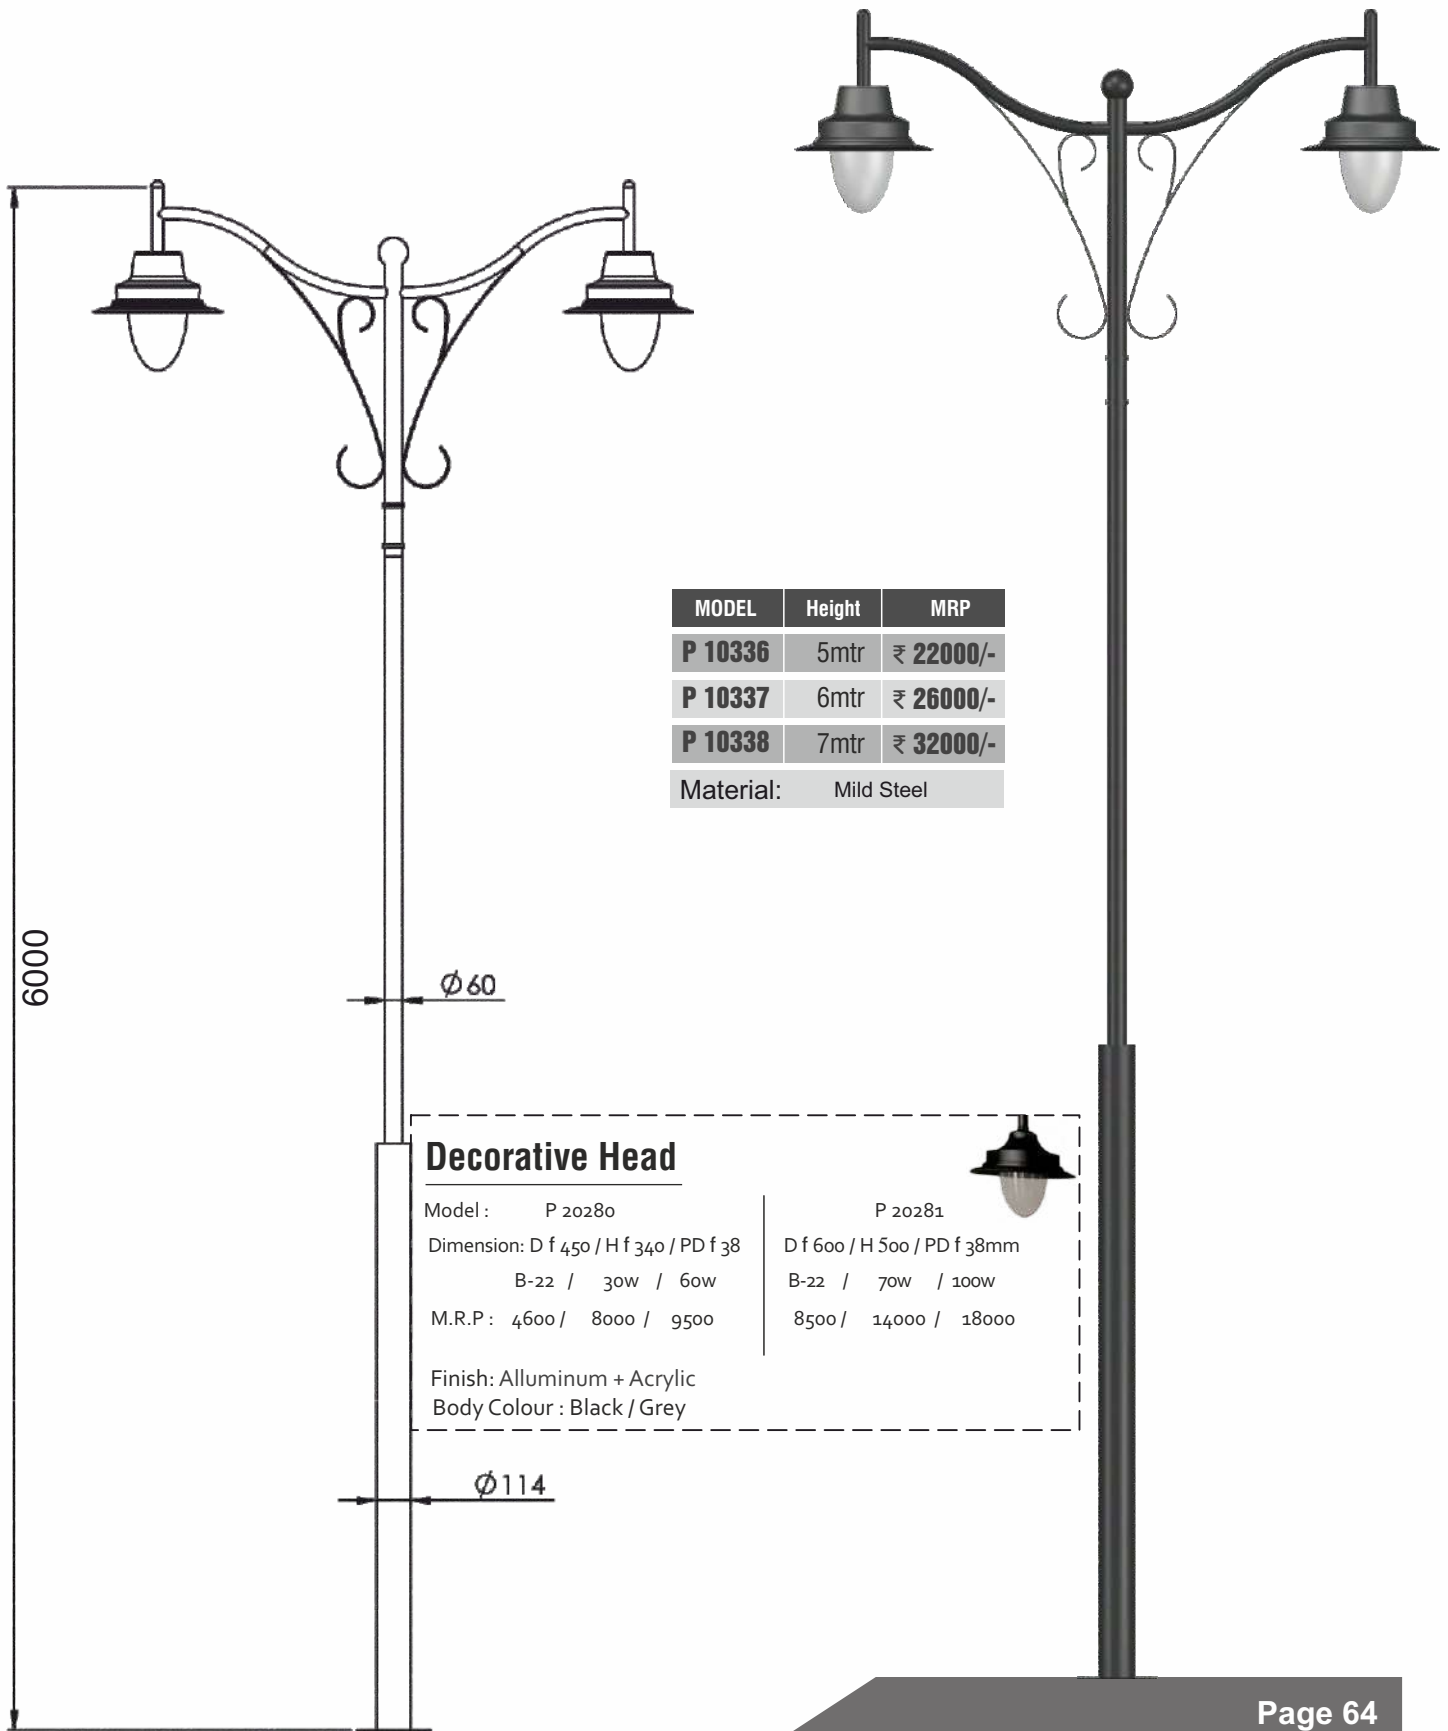

Decorative Head

Model :	P 20280	P 20281
Dimension: D f	450 / H f 340 / PD f 38	D f 600 / H 500 / PD f 38mm
	B-22 / 30w / 60w	B-22 / 70w / 100w
M.R.P:	4600 / 8000 / 9500	8500 / 14000 / 18000
Finish:	Alluminum + Acrylic	
Body Colour :	Black / Grey	

Neptune Pole Light

MODEL	Height	MRP
P 10321	5mtr	₹ 26000/-
P 10322	6mtr	₹ 28000/-
P 10323	7mtr	₹ 32000/-
Material:	Mild Steel	

Flamingo Pole Light

MODEL	Height	MRP
P 10326	4mtr	₹ 18000/-
P 10327	5mtr	₹ 20000/-
P 10328	6mtr	₹ 24000/-
Material:		Mild Steel

Crux Pole Light

Marin Pole Light

MODEL	Height	MRP
P 10336	5mtr	₹ 22000/-
P 10337	6mtr	₹ 26000/-
P 10338	7mtr	₹ 32000/-
Material:		Mild Steel

Decorative Head

Model : P 20280
 Dimension: D f 450 / H f 340 / PD f 38
 B-22 / 30w / 60w
 M.R.P: 4600 / 8000 / 9500

Bella Pole Light

Cassava Pole Light

MODEL	Height	MRP
P 10351	4mtr	₹ 22000/-
P 10352	5mtr	₹ 24000/-
P 10353	6mtr	₹ 28000/-
Material:	Mild Steel	

Darwin Pole Light

MODEL	Height	2x30w	MRP	2x60w
P 10356	3mtr	₹ 30000/-		₹ 36000/-
P 10357	4mtr	₹ 32000/-		₹ 38000/-
P 10358	5mtr	₹ 35000/-		₹ 41000/-