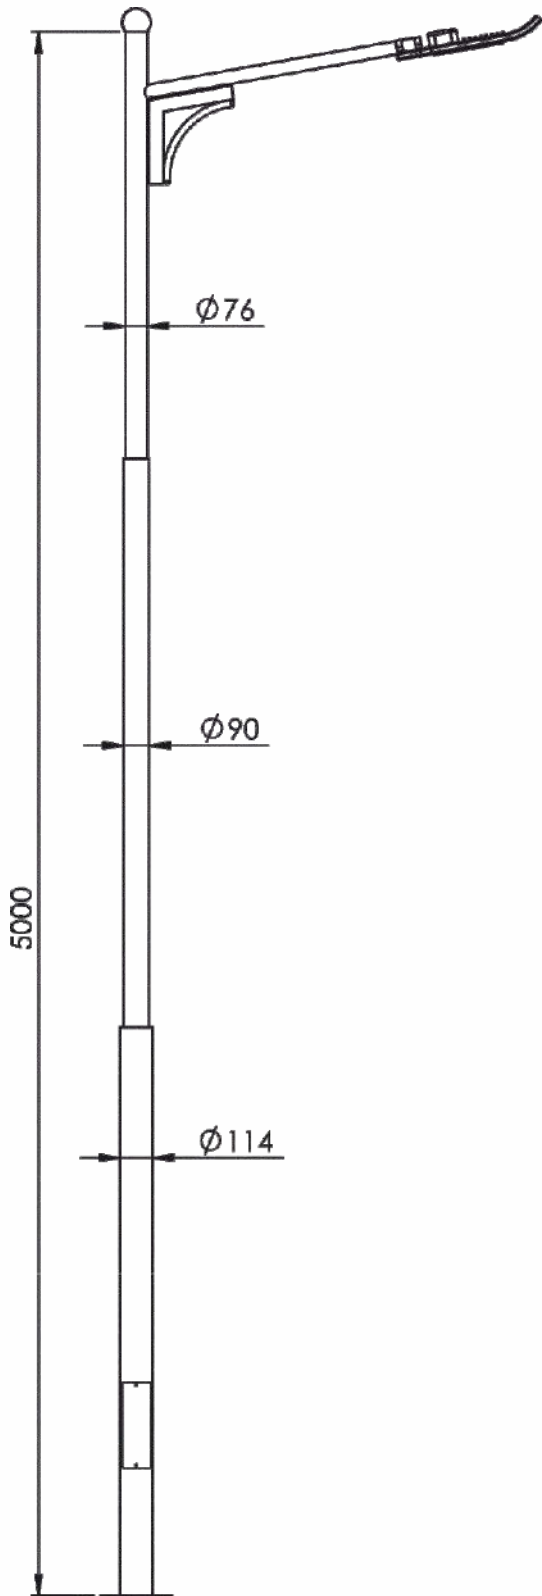

Tokala Pole Light

MODEL	Height	MRP
P 10426	4mtr	₹ 20000/-
P 10427	5mtr	₹ 22000/-
P 10428	6mtr	₹ 24000/-
Material:	Mild Steel