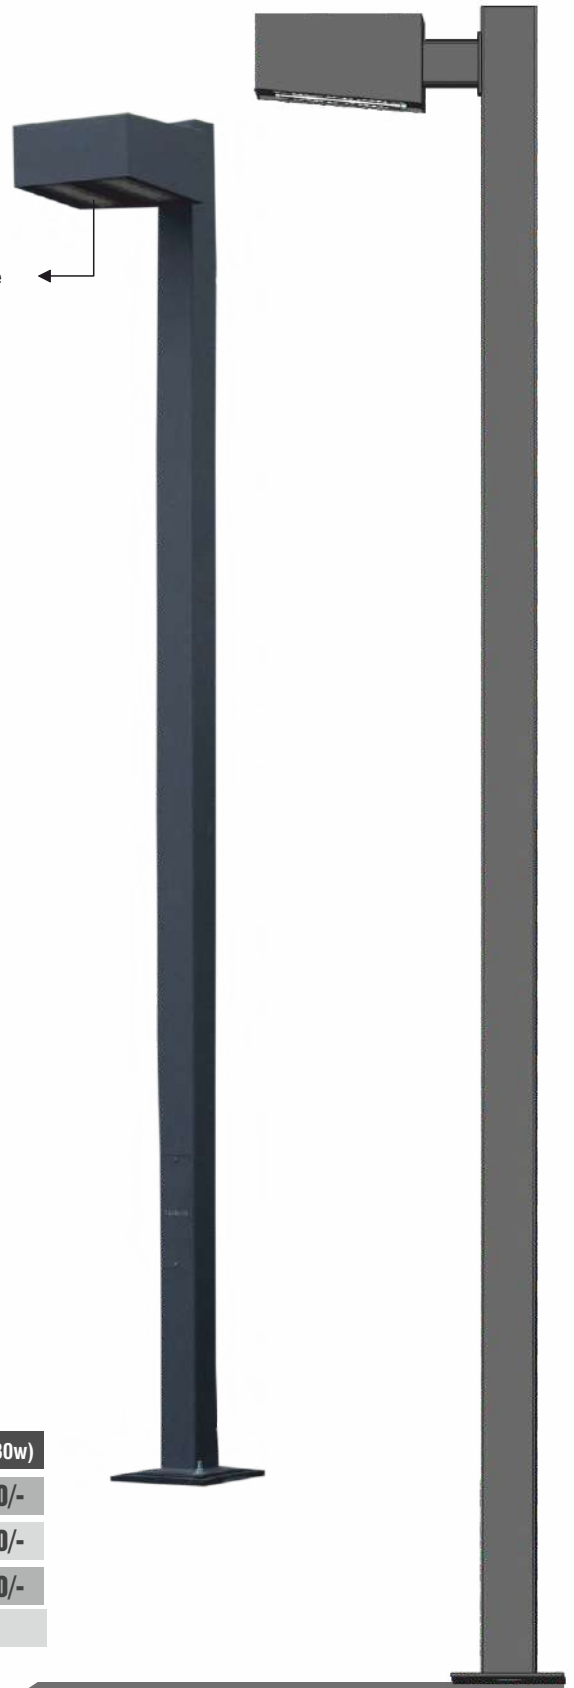

Material: Mild Steel

Decorative Head

Model : P 20280

Dimension: D f 450 / H f 340 / PD f 38

B-22 / 30w / 60w

M.R.P: 4600 / 8000 / 9500

P 20281

D f 600 / H 500 / PD f 38mm

B-22 / 70w / 100w

8500 / 14000 / 18000

Finish: Alluminum + Acrylic

Body Colour : Black / Grey

Bozza Pole Light

LED
Module

MODEL	Height	MRP (2x30w)
P 10071	4mtr	₹ 26000/-
P 10072	5mtr	₹ 28000/-
P 10073	6mtr	₹ 32000/-

Material: Mild Steel

Lumio Pole Light

MODEL	Height	MRP (2x30w)
P 10076	3mtr	₹ 26000/-
P 10077	4mtr	₹ 28000/-
P 10078	5mtr	₹ 31000/-
Material:	Mild Steel	

Fluora Pole Light

MODEL	Height	MRP
P 10081	3mtr	₹ 16000/-
P 10082	4mtr	₹ 19500/-
P 10083	5mtr	₹ 23000/-

Material: Mild Steel

Clara Pole Light

MODEL	Height	MRP
P 10086	3mtr	₹ 13500/-
P 10087	4mtr	₹ 15500/-
P 10088	5mtr	₹ 18500/-
Material:		Mild Steel

Benya Pole Light

MODEL	Height	MRP
P 10091	3mtr	₹ 12000/-
P 10092	4mtr	₹ 14000/-
P 10093	5mtr	₹ 17500/-
Material:	Mild Steel	