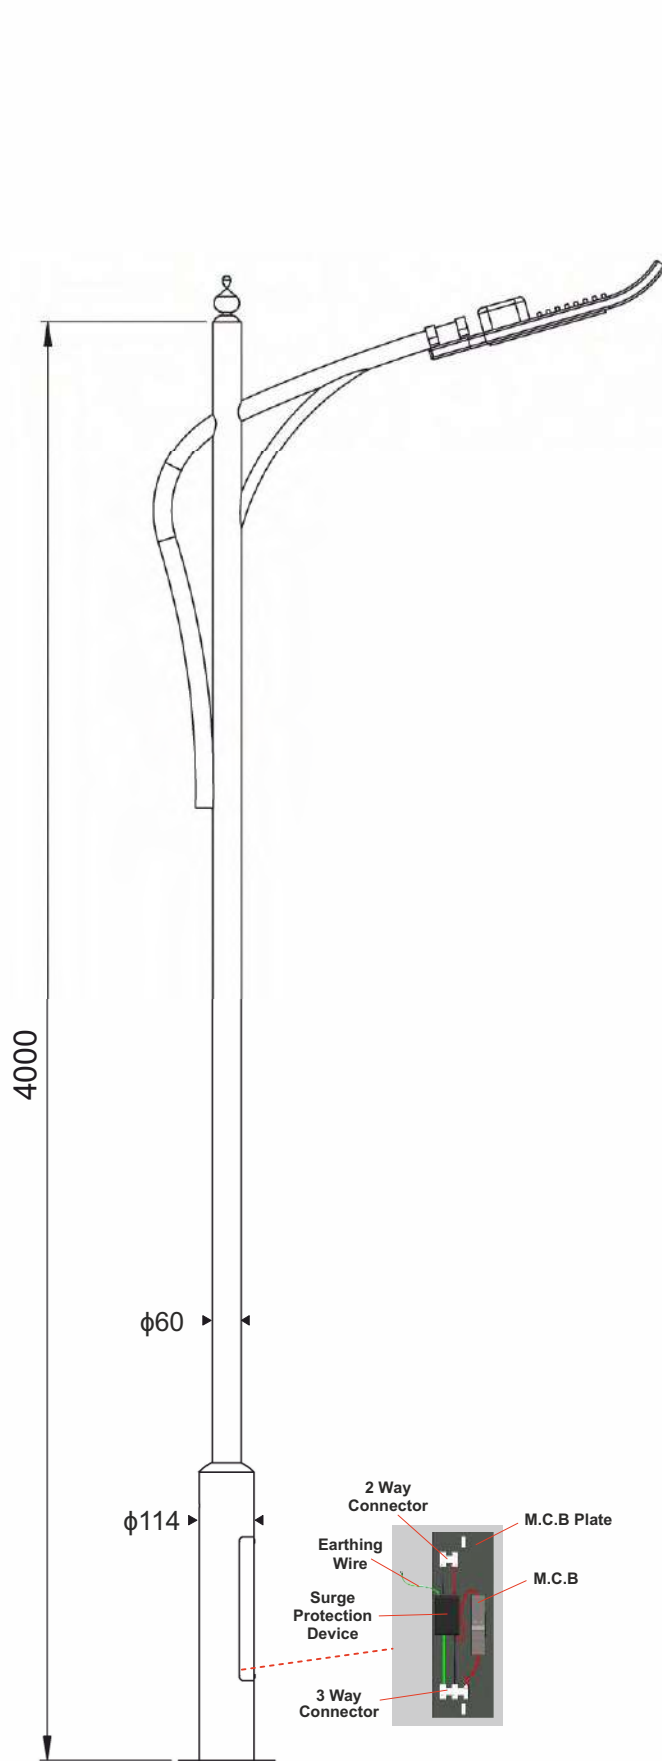

Material: Mild Steel

Clara Pole Light

MODEL	Height	MRP
P 10086	3mtr	₹ 13500/-
P 10087	4mtr	₹ 15500/-
P 10088	5mtr	₹ 18500/-
Material:		Mild Steel

Benya Pole Light

MODEL	Height	MRP
P 10091	3mtr	₹ 12000/-
P 10092	4mtr	₹ 14000/-
P 10093	5mtr	₹ 17500/-
Material:	Mild Steel	

Luciid Pole Light

Fascio Pole Light

MODEL	Height	MRP
P 10101	4mtr	₹ 14000/-
P 10102	5mtr	₹ 17500/-
P 10103	6mtr	₹ 21000/-

Material: Mild Steel

Astre Pole Light

Ikon Pole Light

MODEL	Height	MRP
P 10111	3mtr	₹ 14000/-
P 10112	4mtr	₹ 17500/-
P 10113	5mtr	₹ 21000/-
Material:		Mild Steel

VueeRay Pole Light

Astre Pole Light

MODEL	Height	MRP
P 10121	4mtr	₹ 14000/-
P 10122	5mtr	₹ 17500/-
P 10123	6mtr	₹ 21000/-
Material:	Mild Steel	

Zestrum Pole Light

Leyf Pole Light

Sapphire Pole Light

Radianze Pole Light