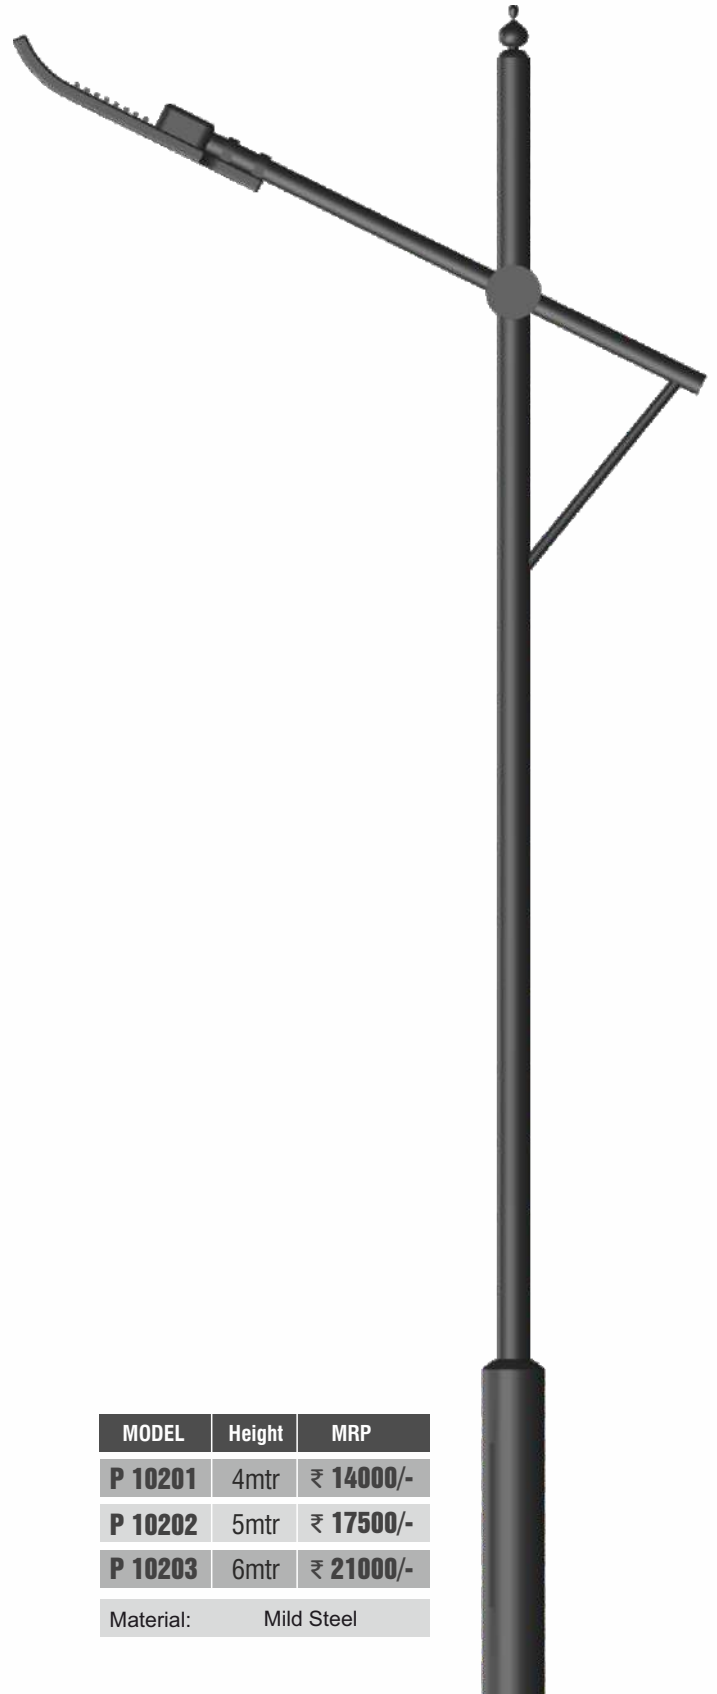

PASOLITE

POLES

May 2023

Arizona Pole Light

MODEL	Height	MRP
P 10001	5mtr	₹ 20000/-
P 10002	6mtr	₹ 22000/-
P 10003	7mtr	₹ 26000/-
Material:	Mild Steel	

Decorative Head

Model : P 20280

Dimension: D f 450 / H f 340 / PD f 38

Decorative Head

Model : P 20280
 Dimension: D f 450 / H f 340 / PD f 38
 B-22 / 30w / 60w
 M.R.P: 4600 / 8000 / 9500

P 20281
 D f 600 / H 500 / PD f 38mm
 B-22 / 70w / 100w
 8500 / 14000 / 18000

Finish: Alluminum + Acrylic
 Body Colour : Black / Grey

Epsilon Pole Light

MODEL	Height	MRP
P 10191	4mtr	₹ 14000/-
P 10192	5mtr	₹ 17500/-
P 10193	6mtr	₹ 21000/-
Material:	Mild Steel	

Dazzling Pole Light

MODEL	Height	MRP
P 10196	3mtr	₹ 13500/-
P 10197	4mtr	₹ 15500/-
P 10198	5mtr	₹ 18500/-

Material: Mild Steel

Clara Pole Light

MODEL	Height	MRP
P 10201	4mtr	₹ 14000/-
P 10202	5mtr	₹ 17500/-
P 10203	6mtr	₹ 21000/-
Material:	Mild Steel	

Voilla Pole Light

Lamofy Pole Light

MODEL	Height	MRP
P 10211	4mtr	₹ 15000/-
P 10212	5mtr	₹ 16000/-
P 10213	6mtr	₹ 20000/-